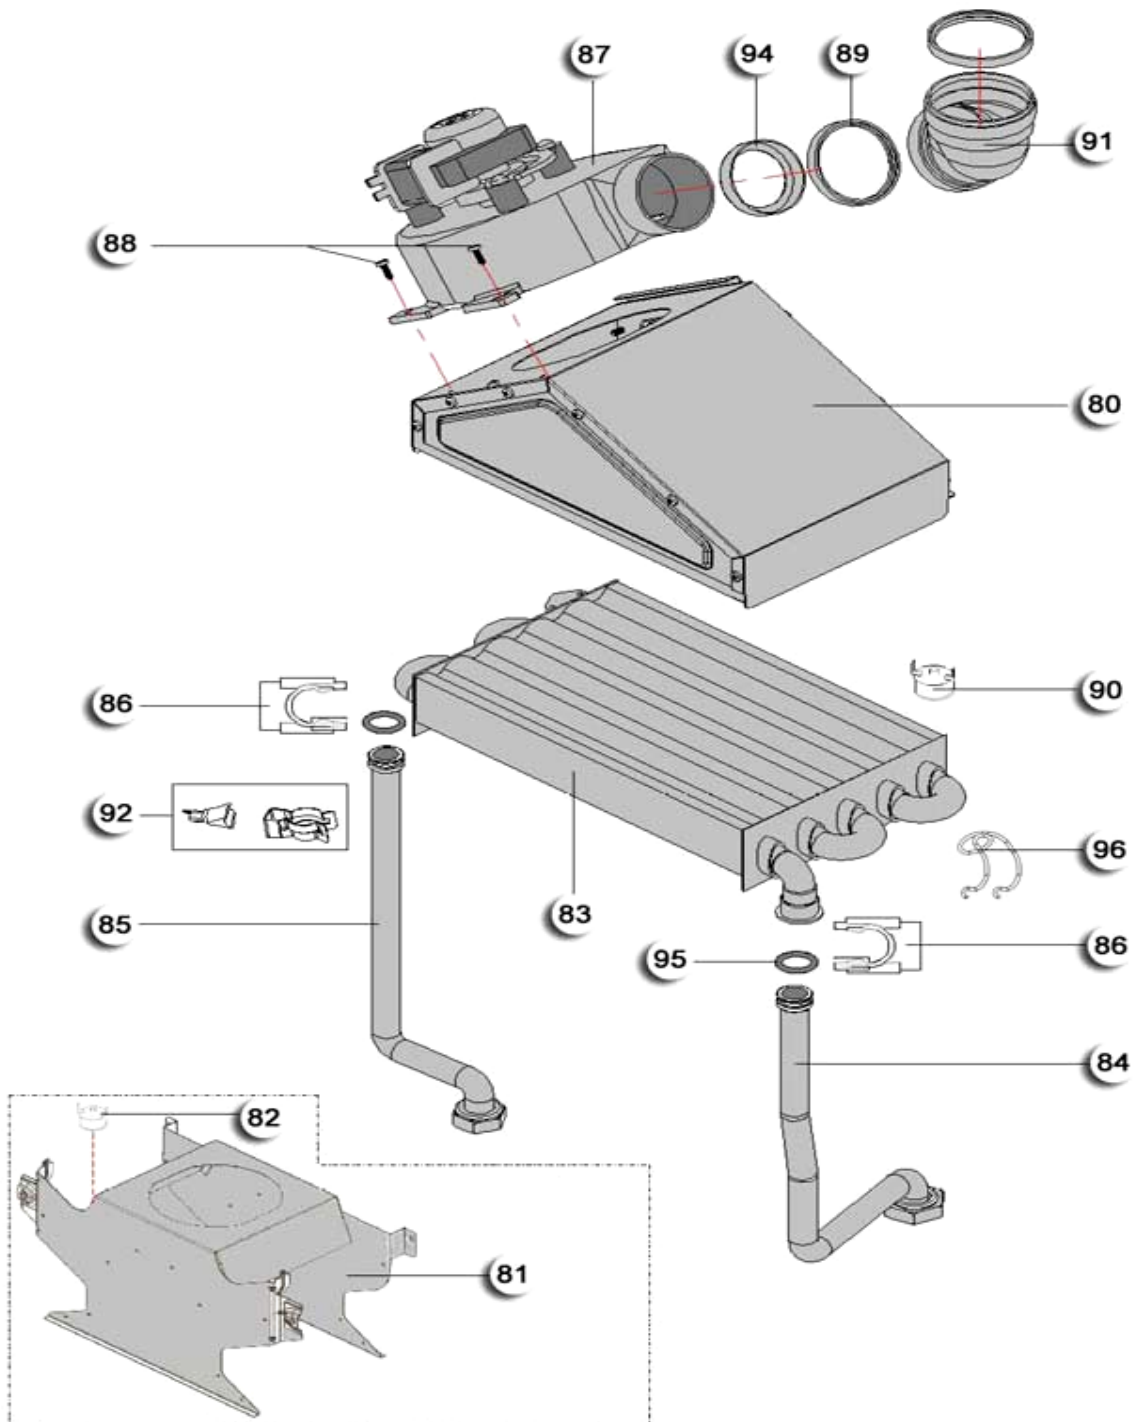

Теплообменник

ADEN

БК (НК) - 117, 124, 130 - В(С) - А