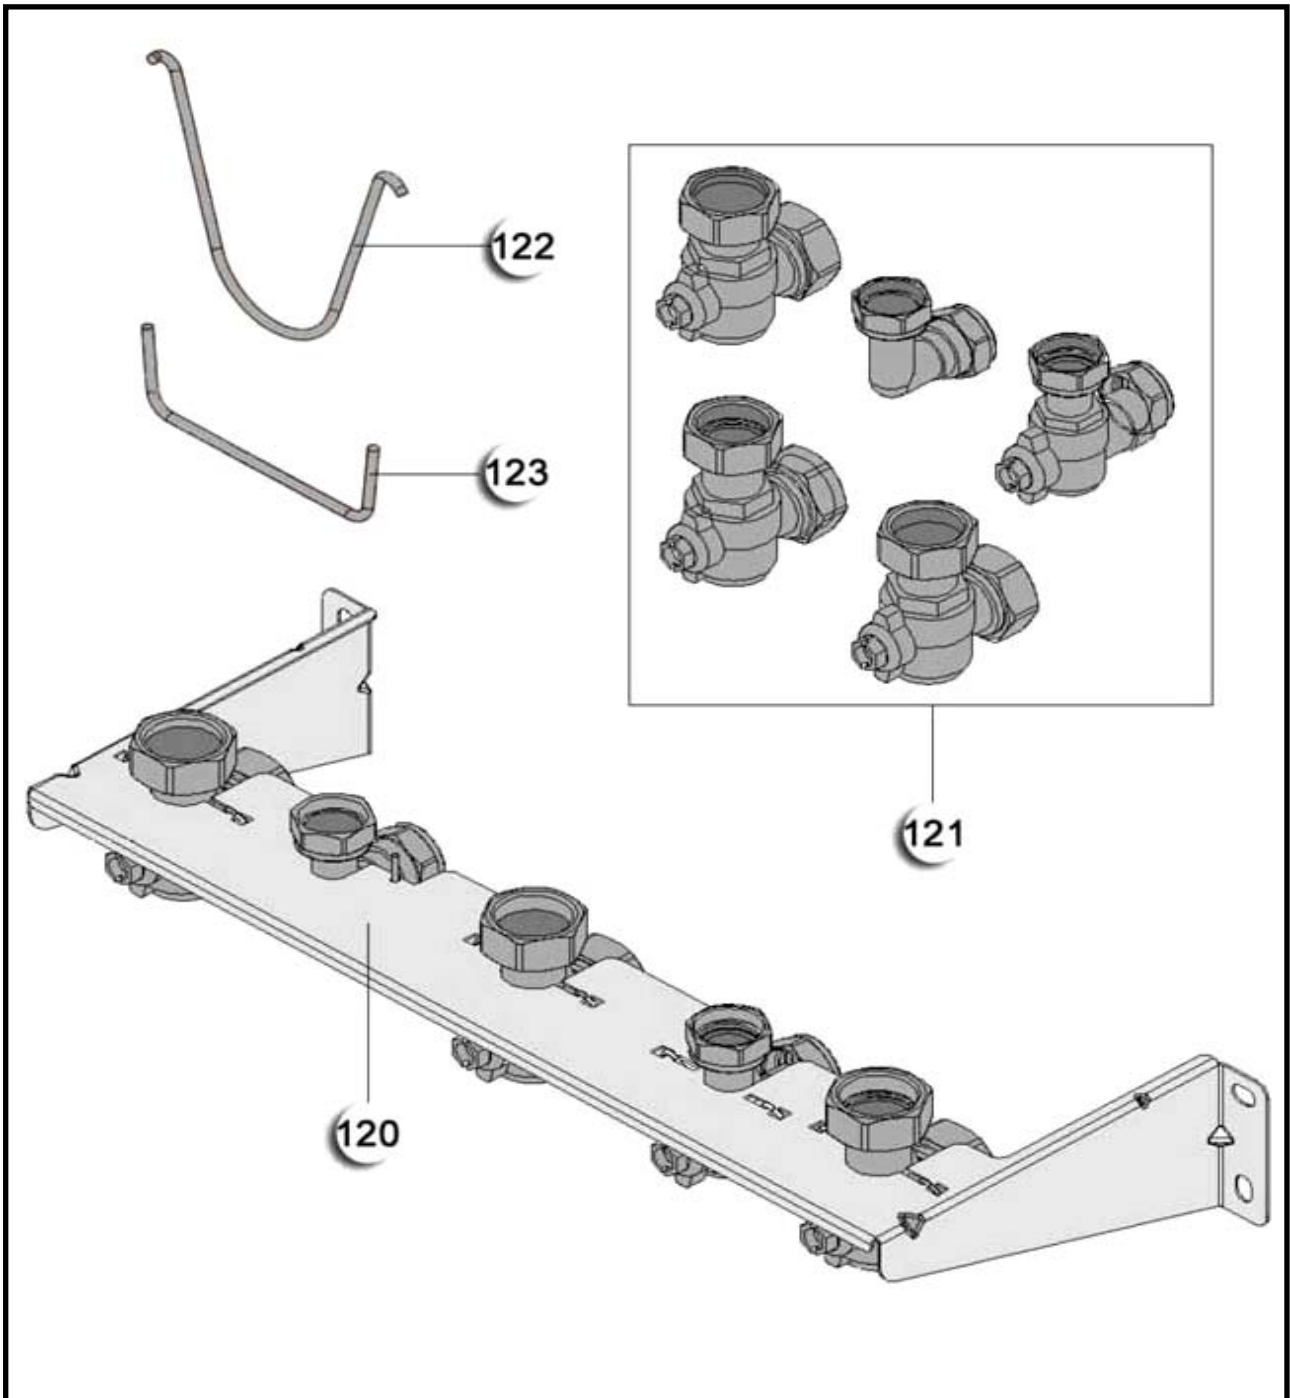

Монтажная плата

ADEN

БК (HK) - 117, 124, 130 - B(S) - A