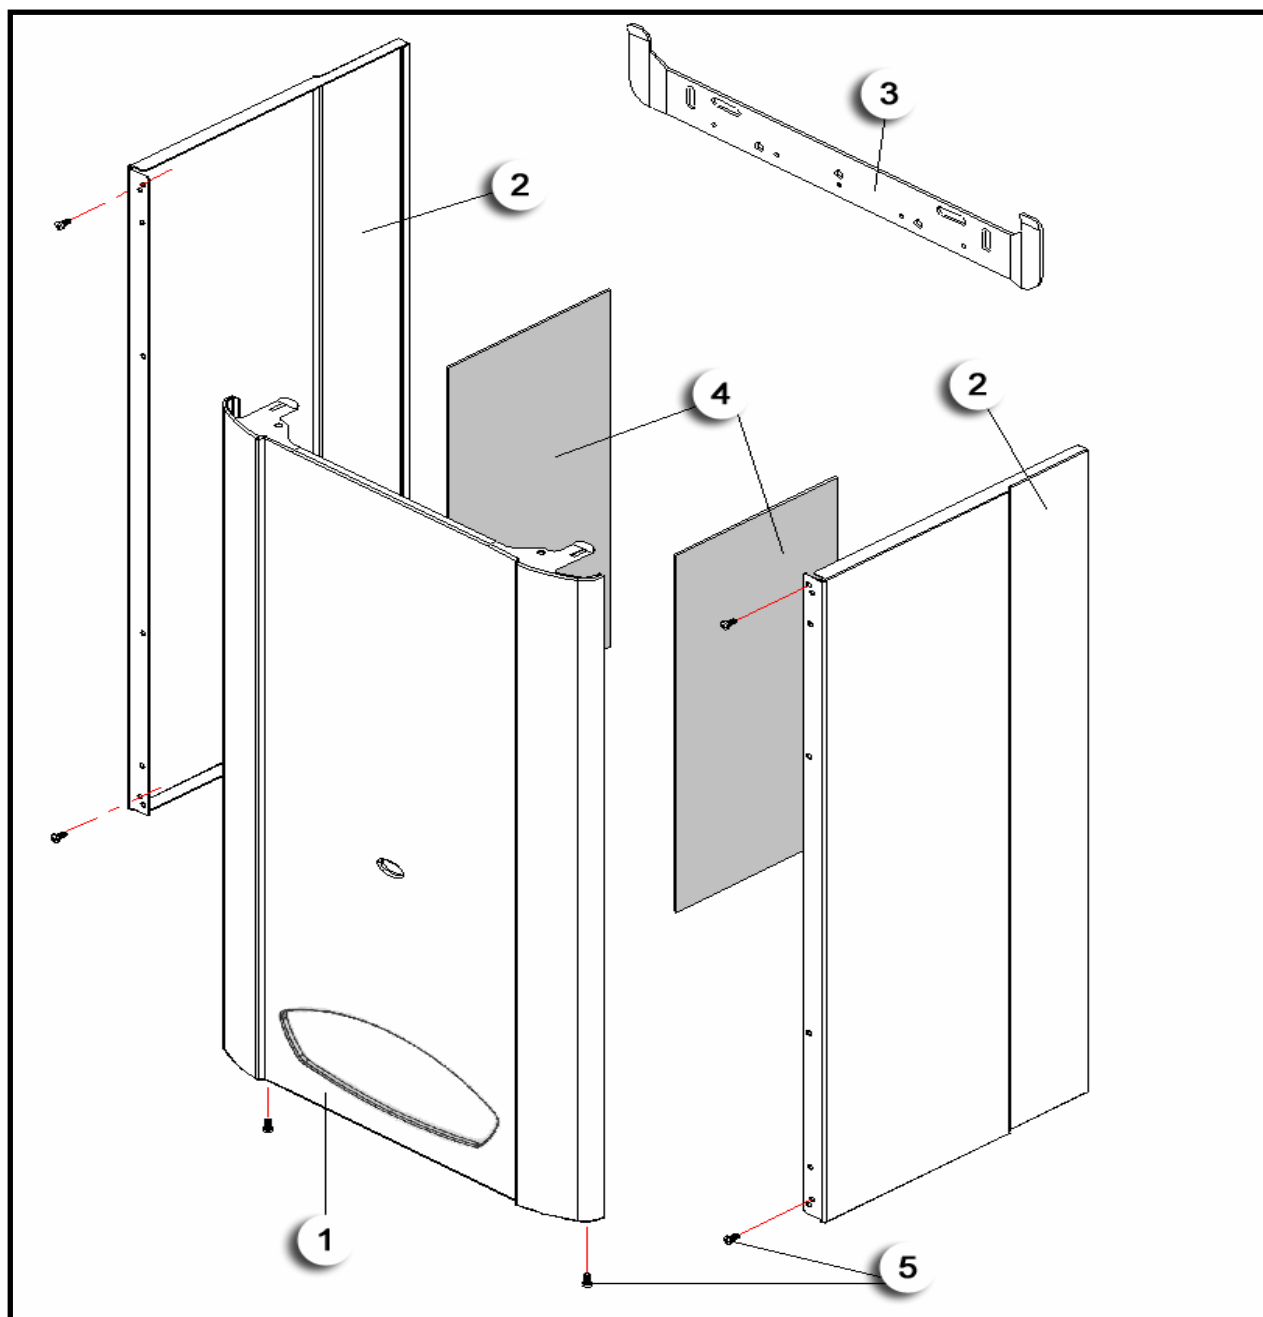

Корпус

ADEN

БК (HK) - 117, 124, 130 - B(S) - A