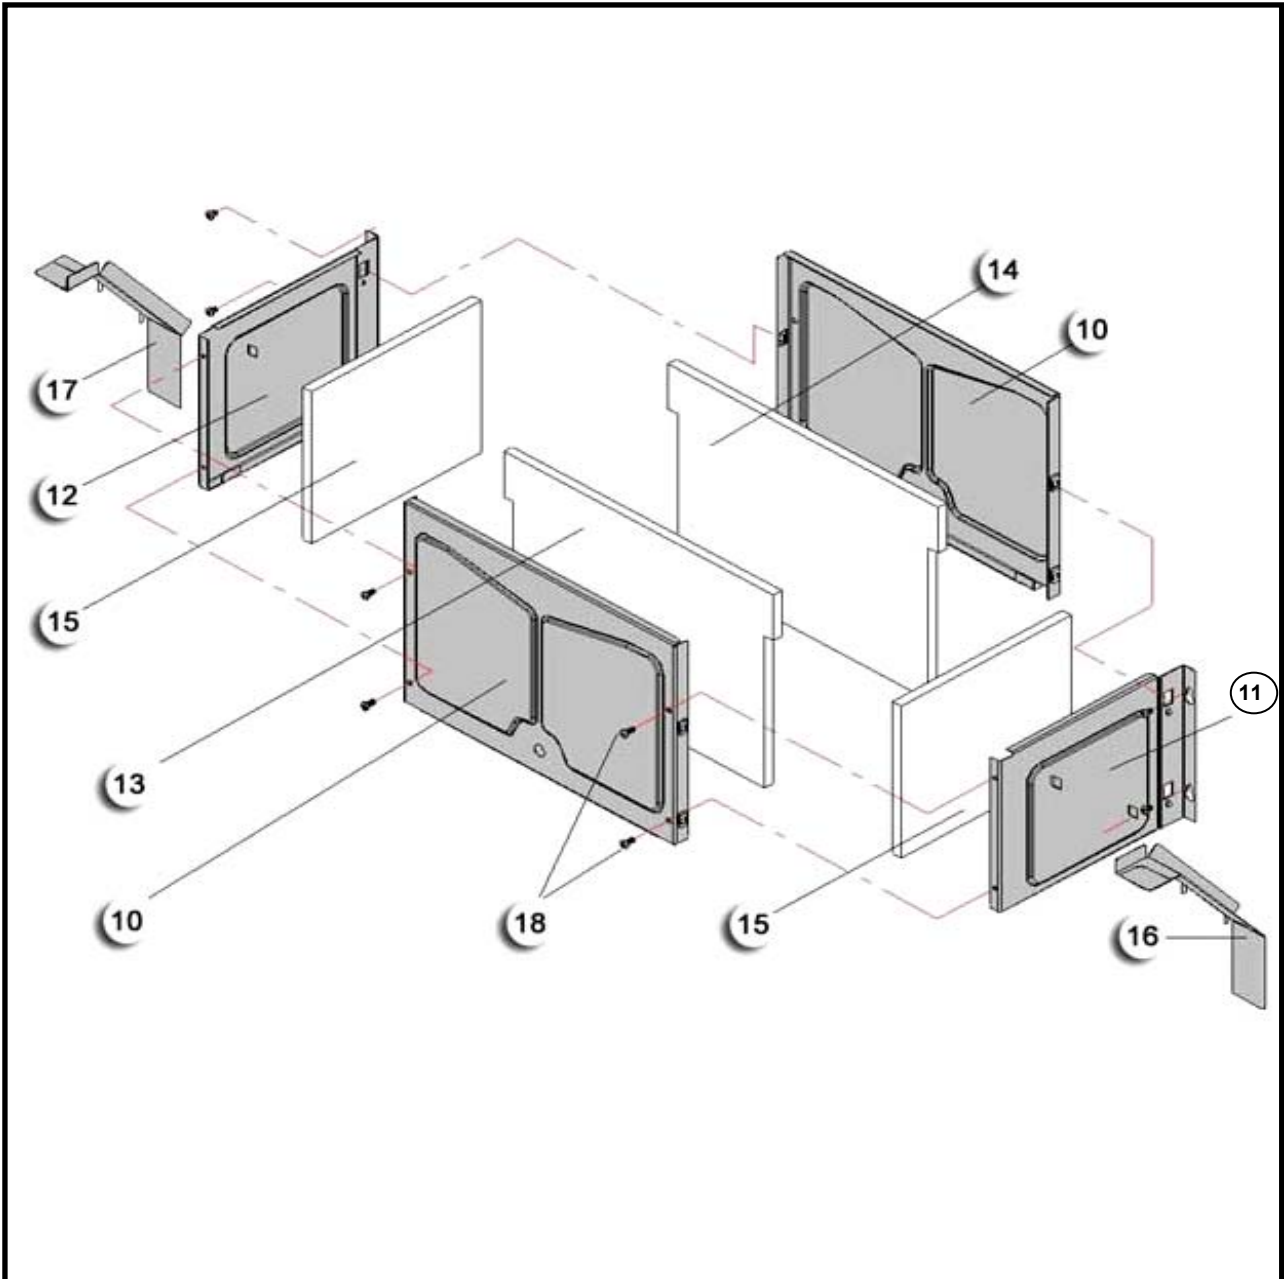

Камера сгорания

ADEN

БК (HK) - 117, 124, 130 - B(S) - A