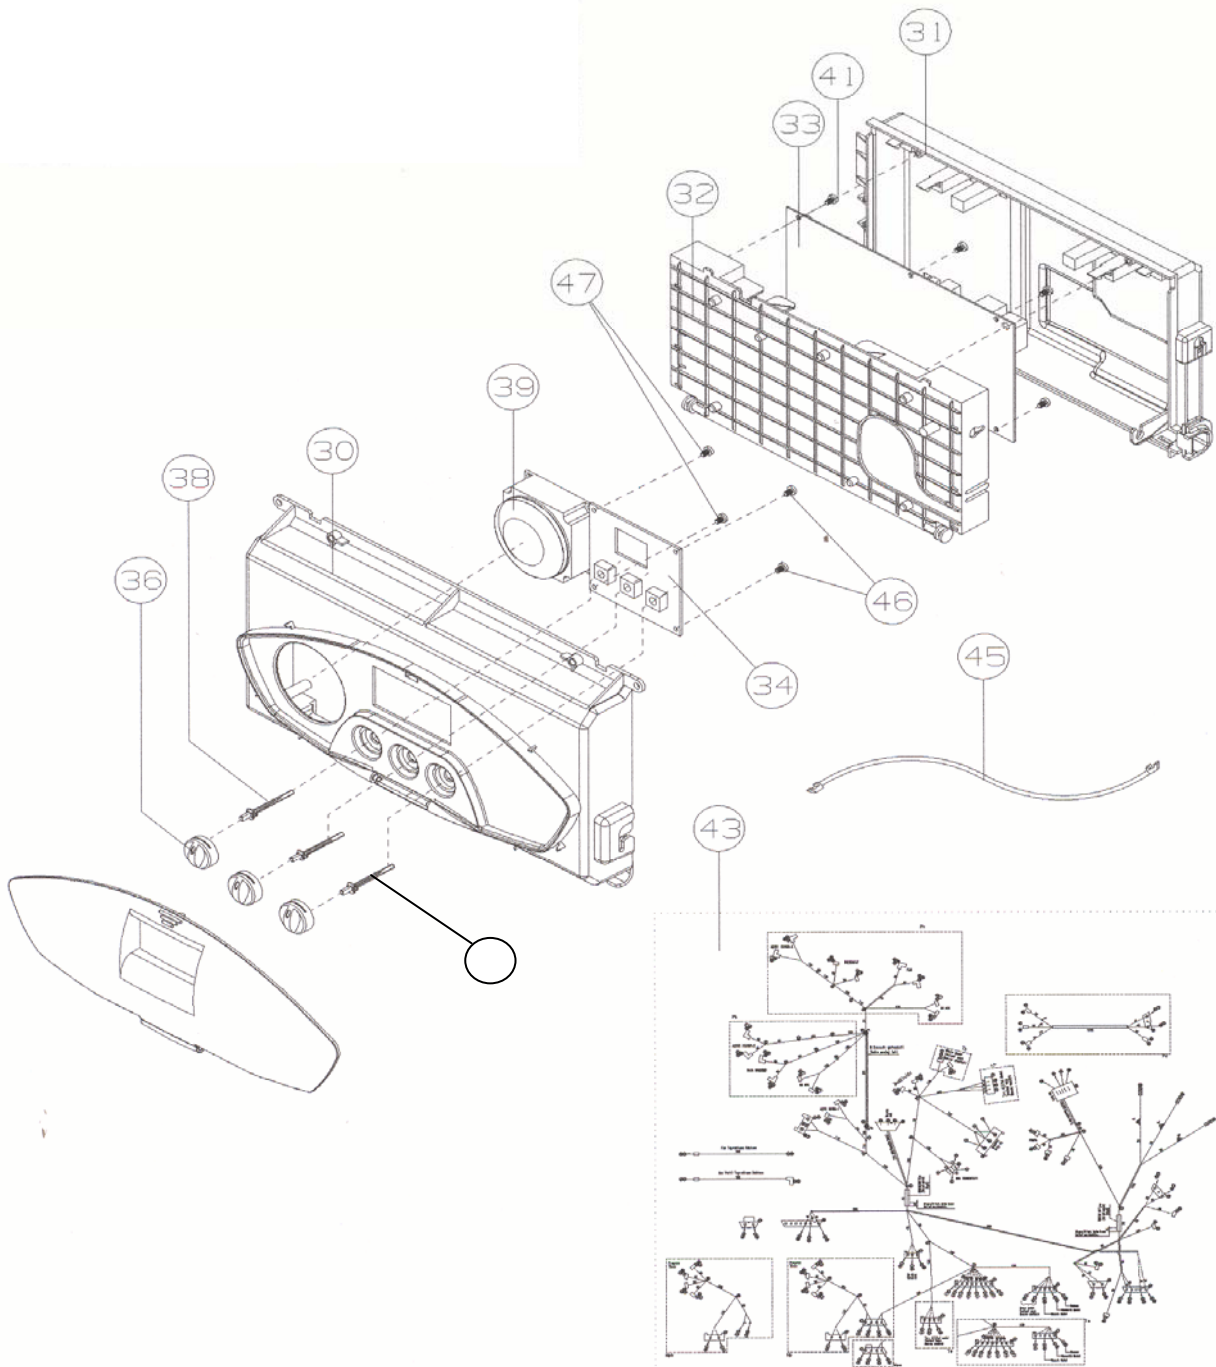

Панель управления

ADEN

БК (НК) - 117, 124, 130 - В(С) - А