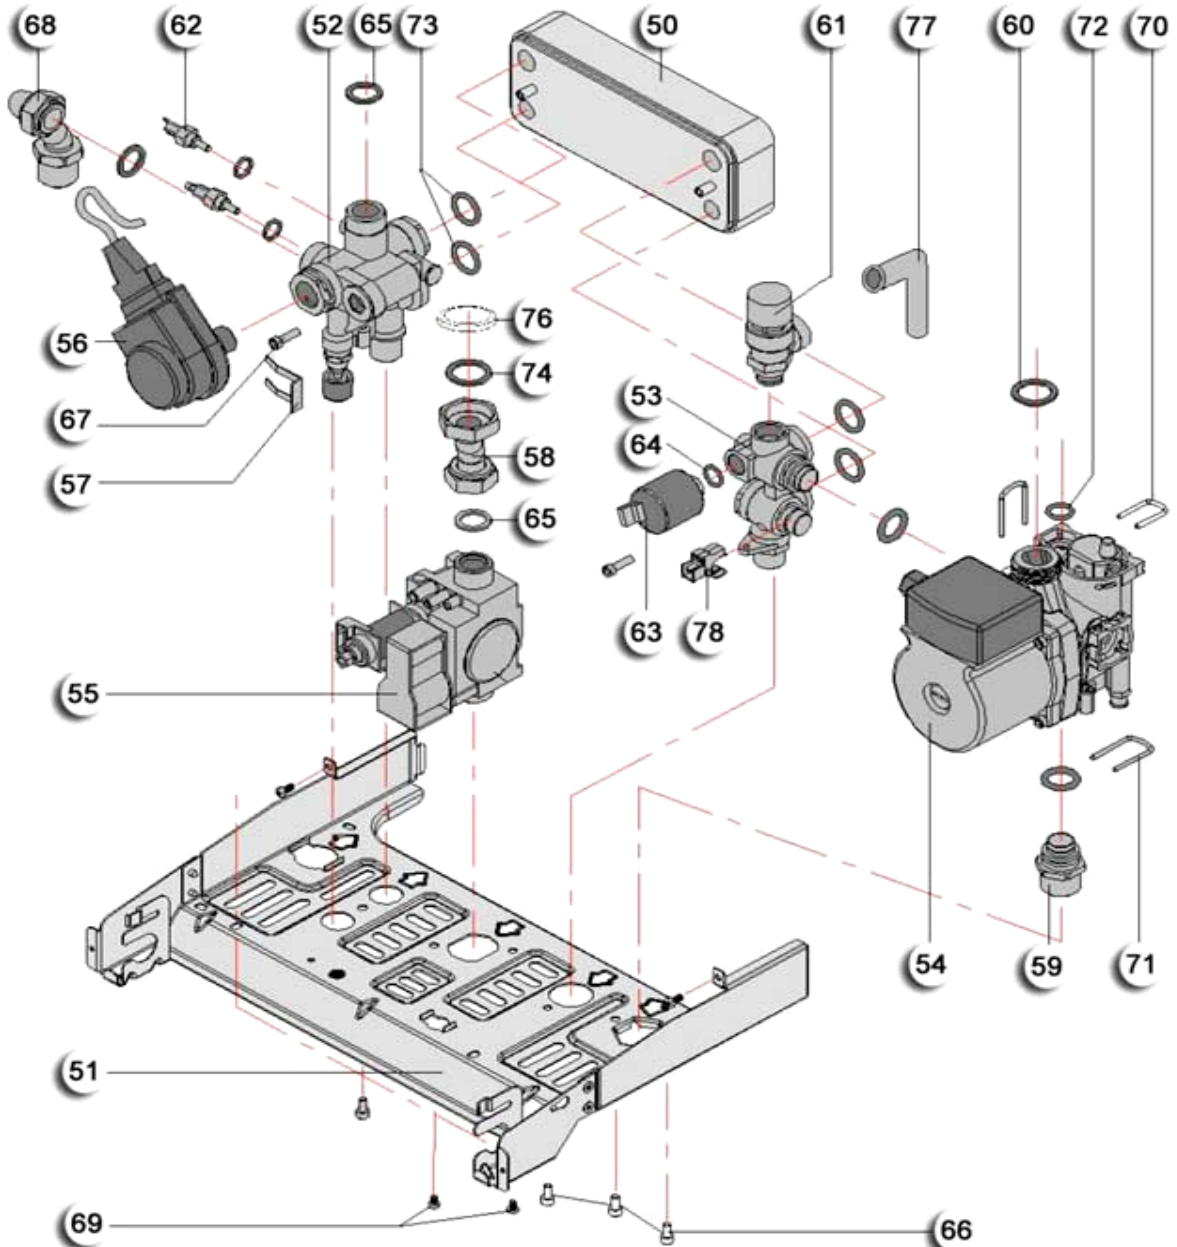

Водяной блок

ADEN

БК (НК) - 117, 124, 130 - В(С) - А