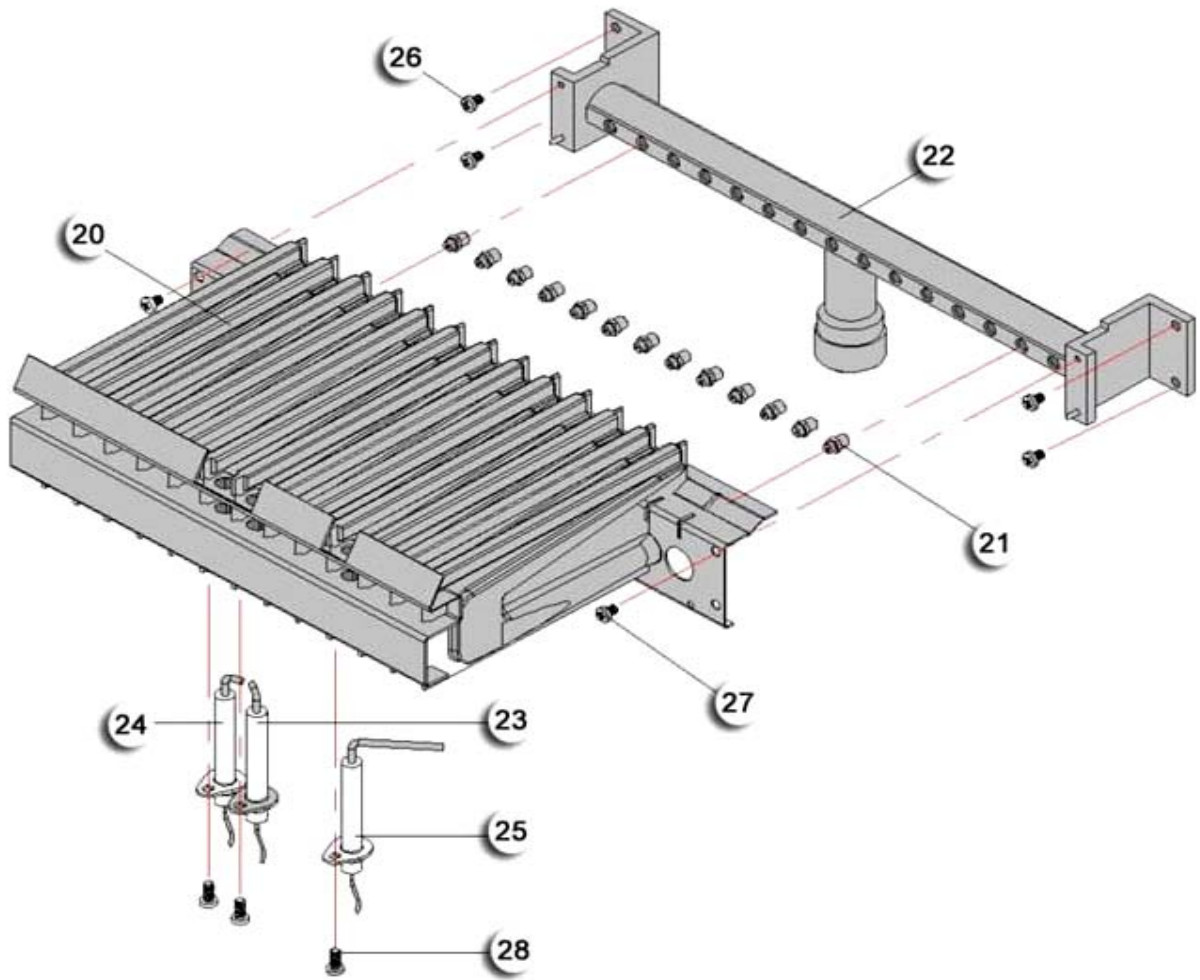

Горелка

ADEN

БК (HK) - 117, 124, 130 - B(S) - A