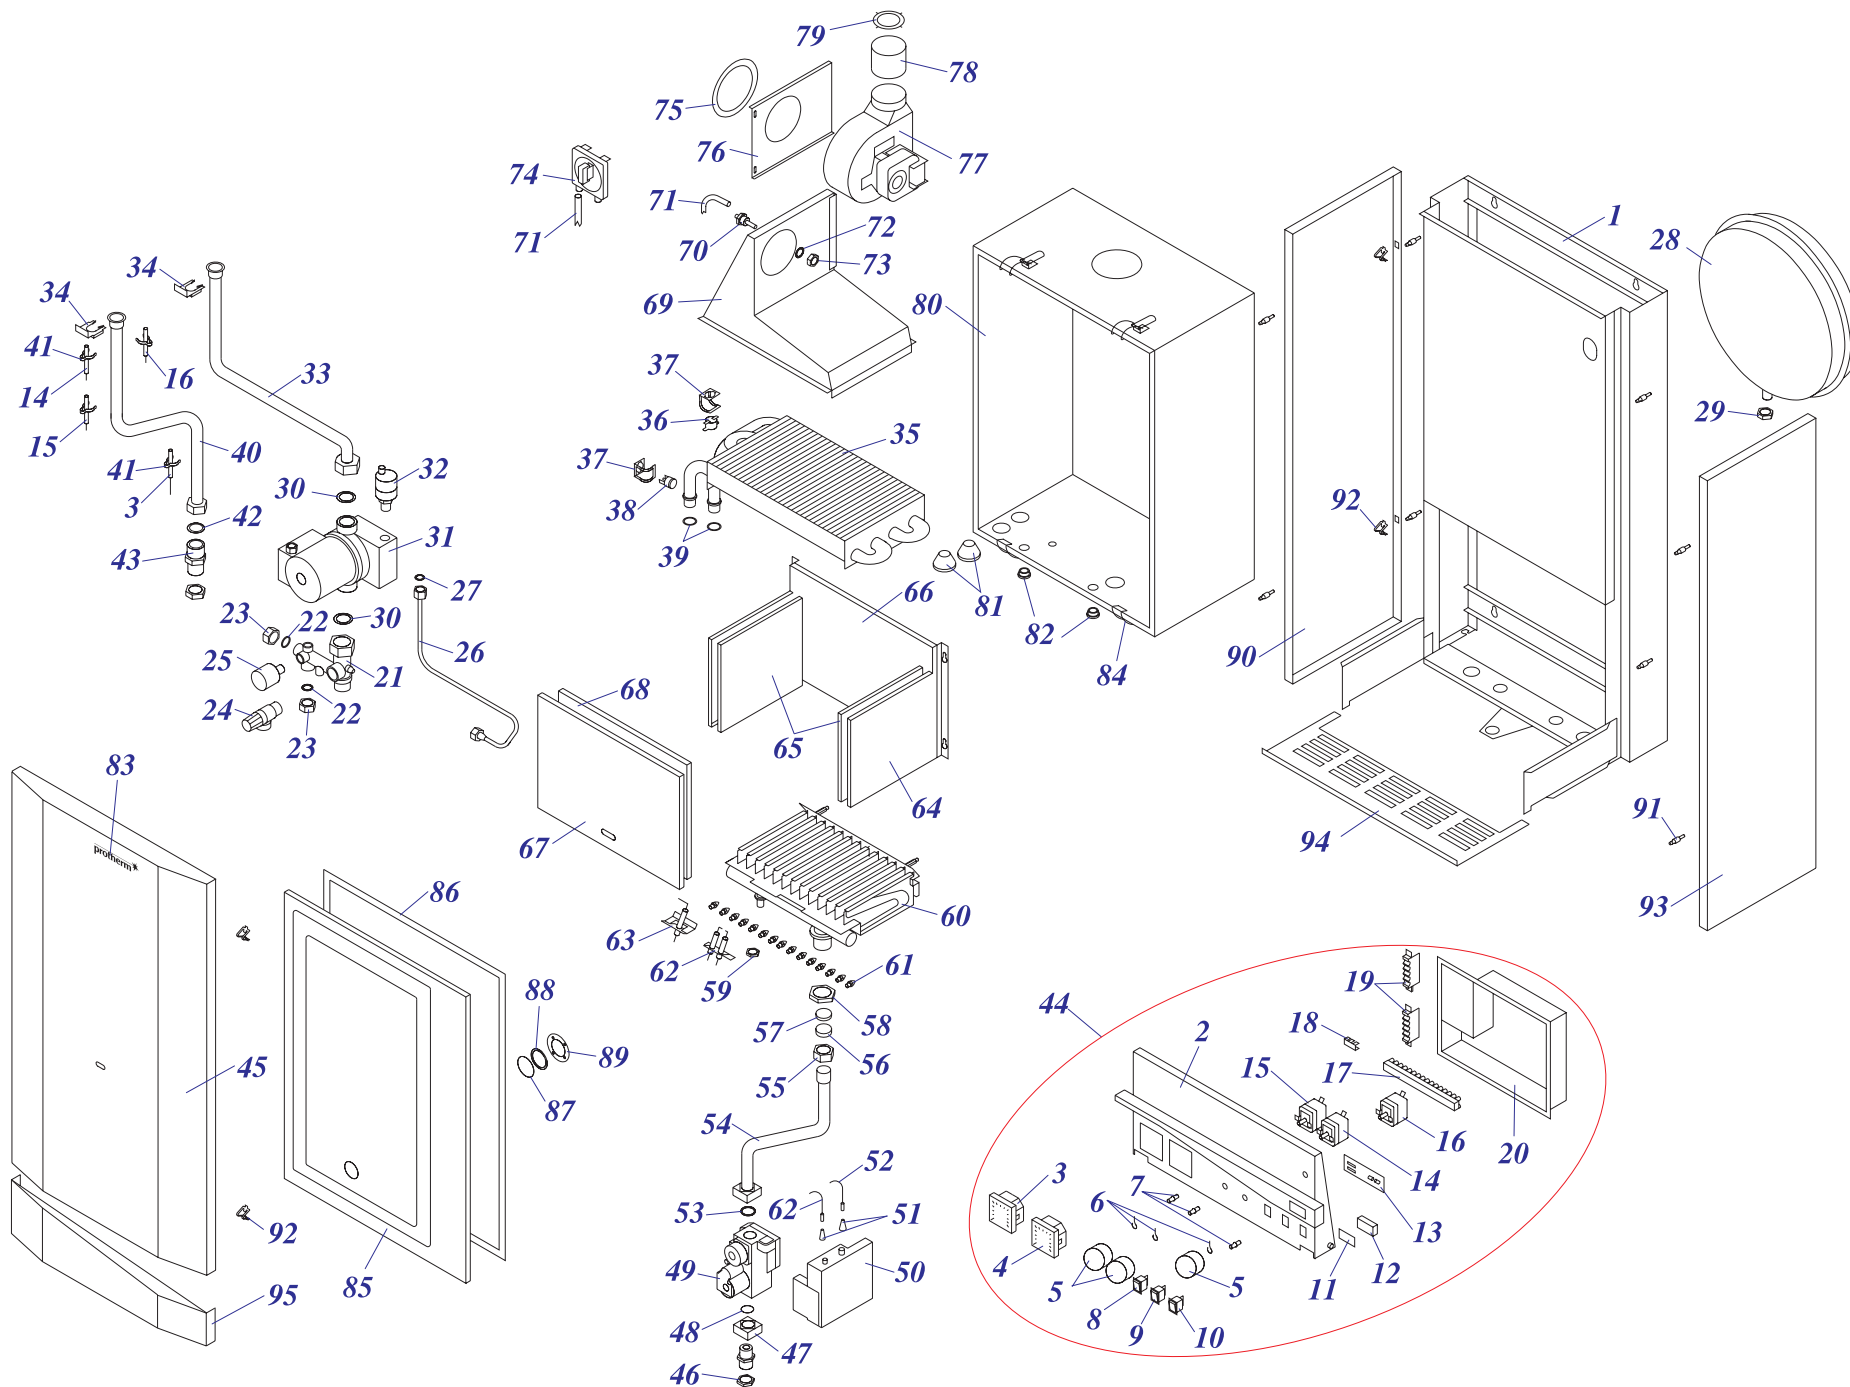

24 KTO 12

24 КТО 12