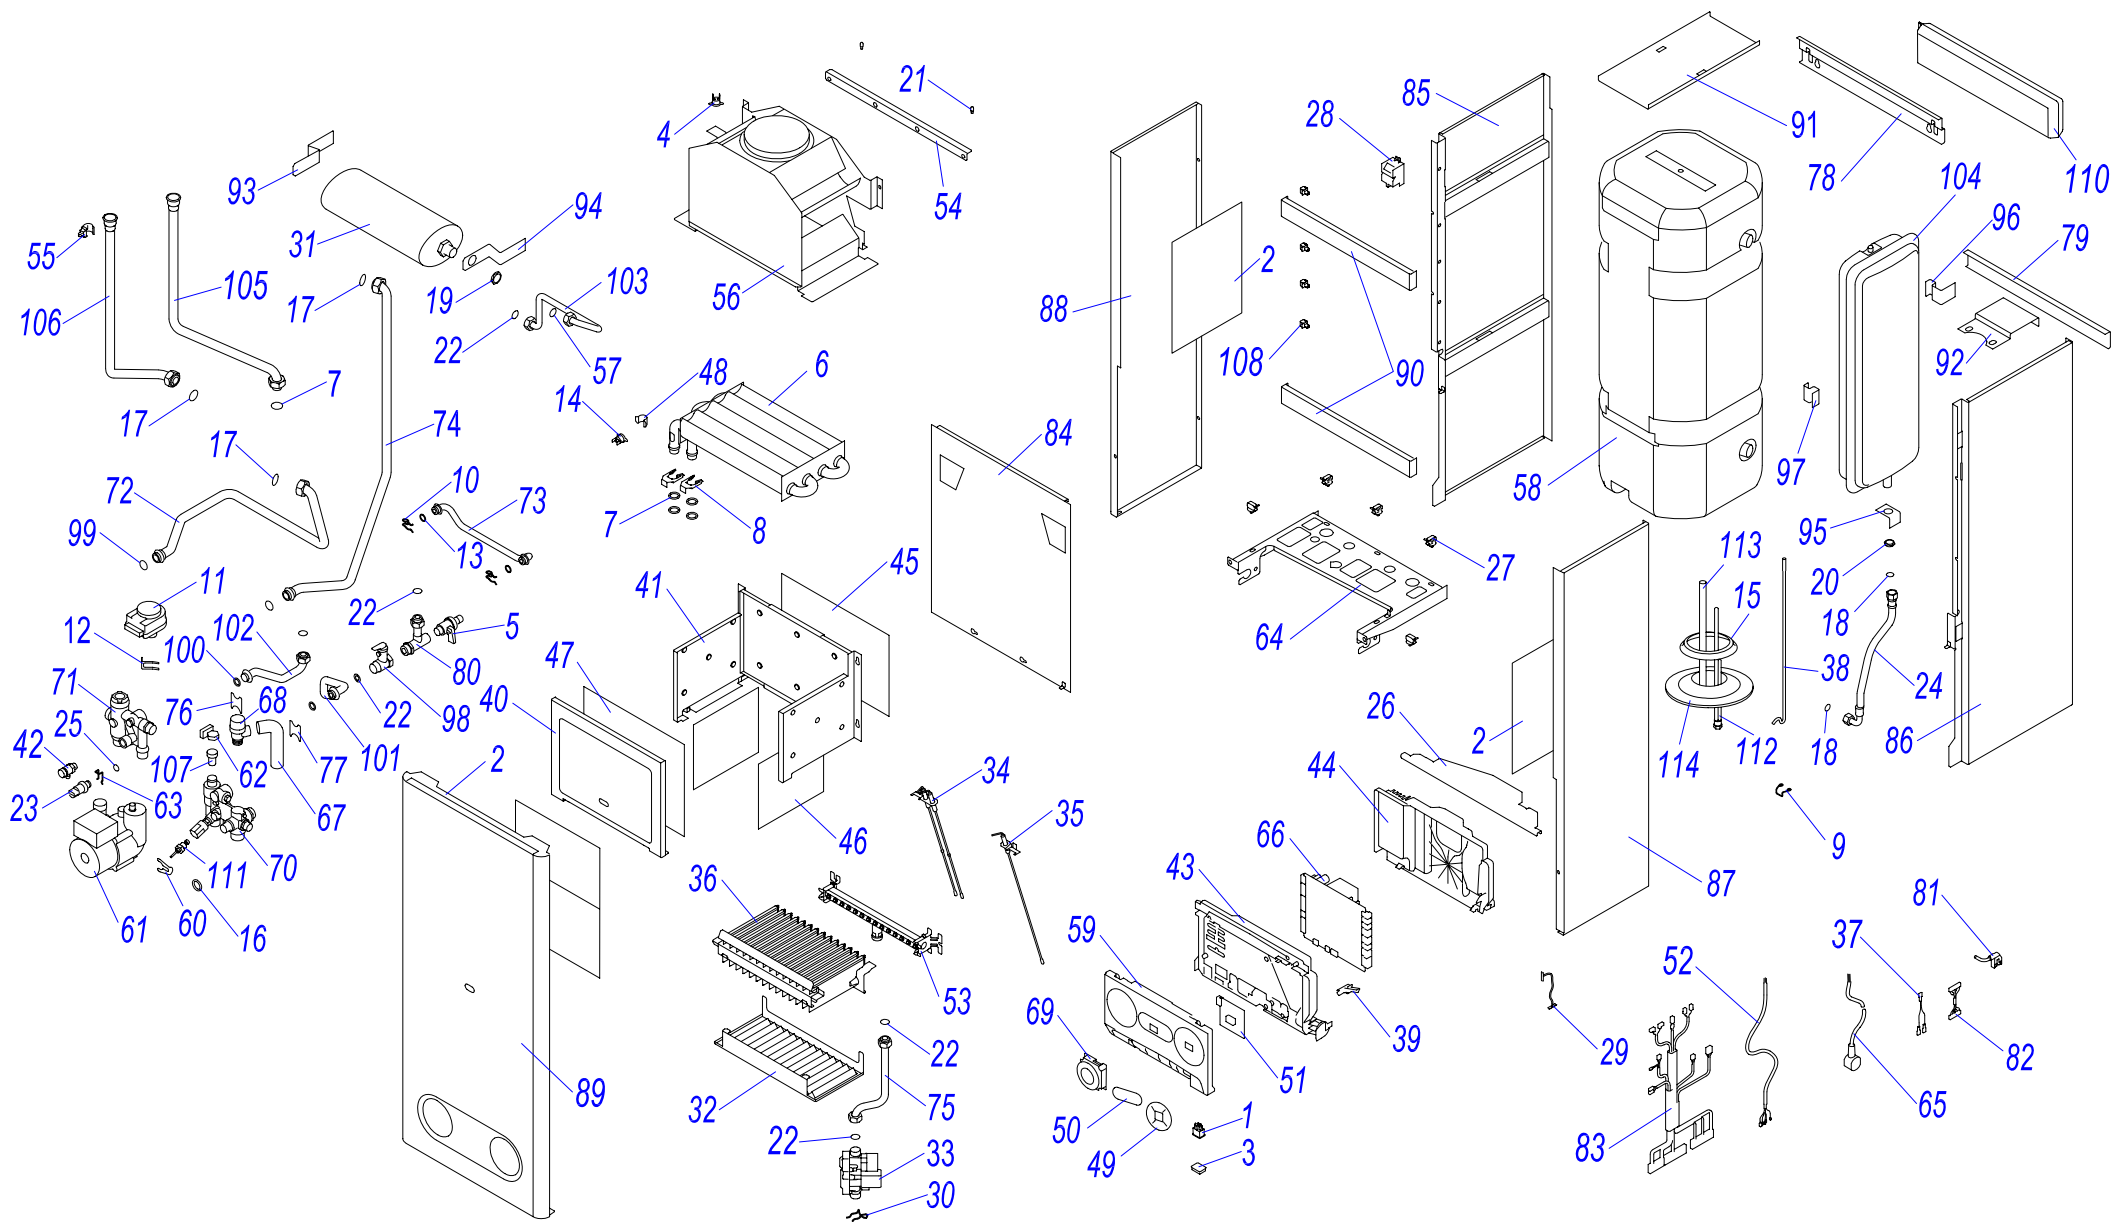

24 KOZR 17

24 KOZR 17 (0010003795)