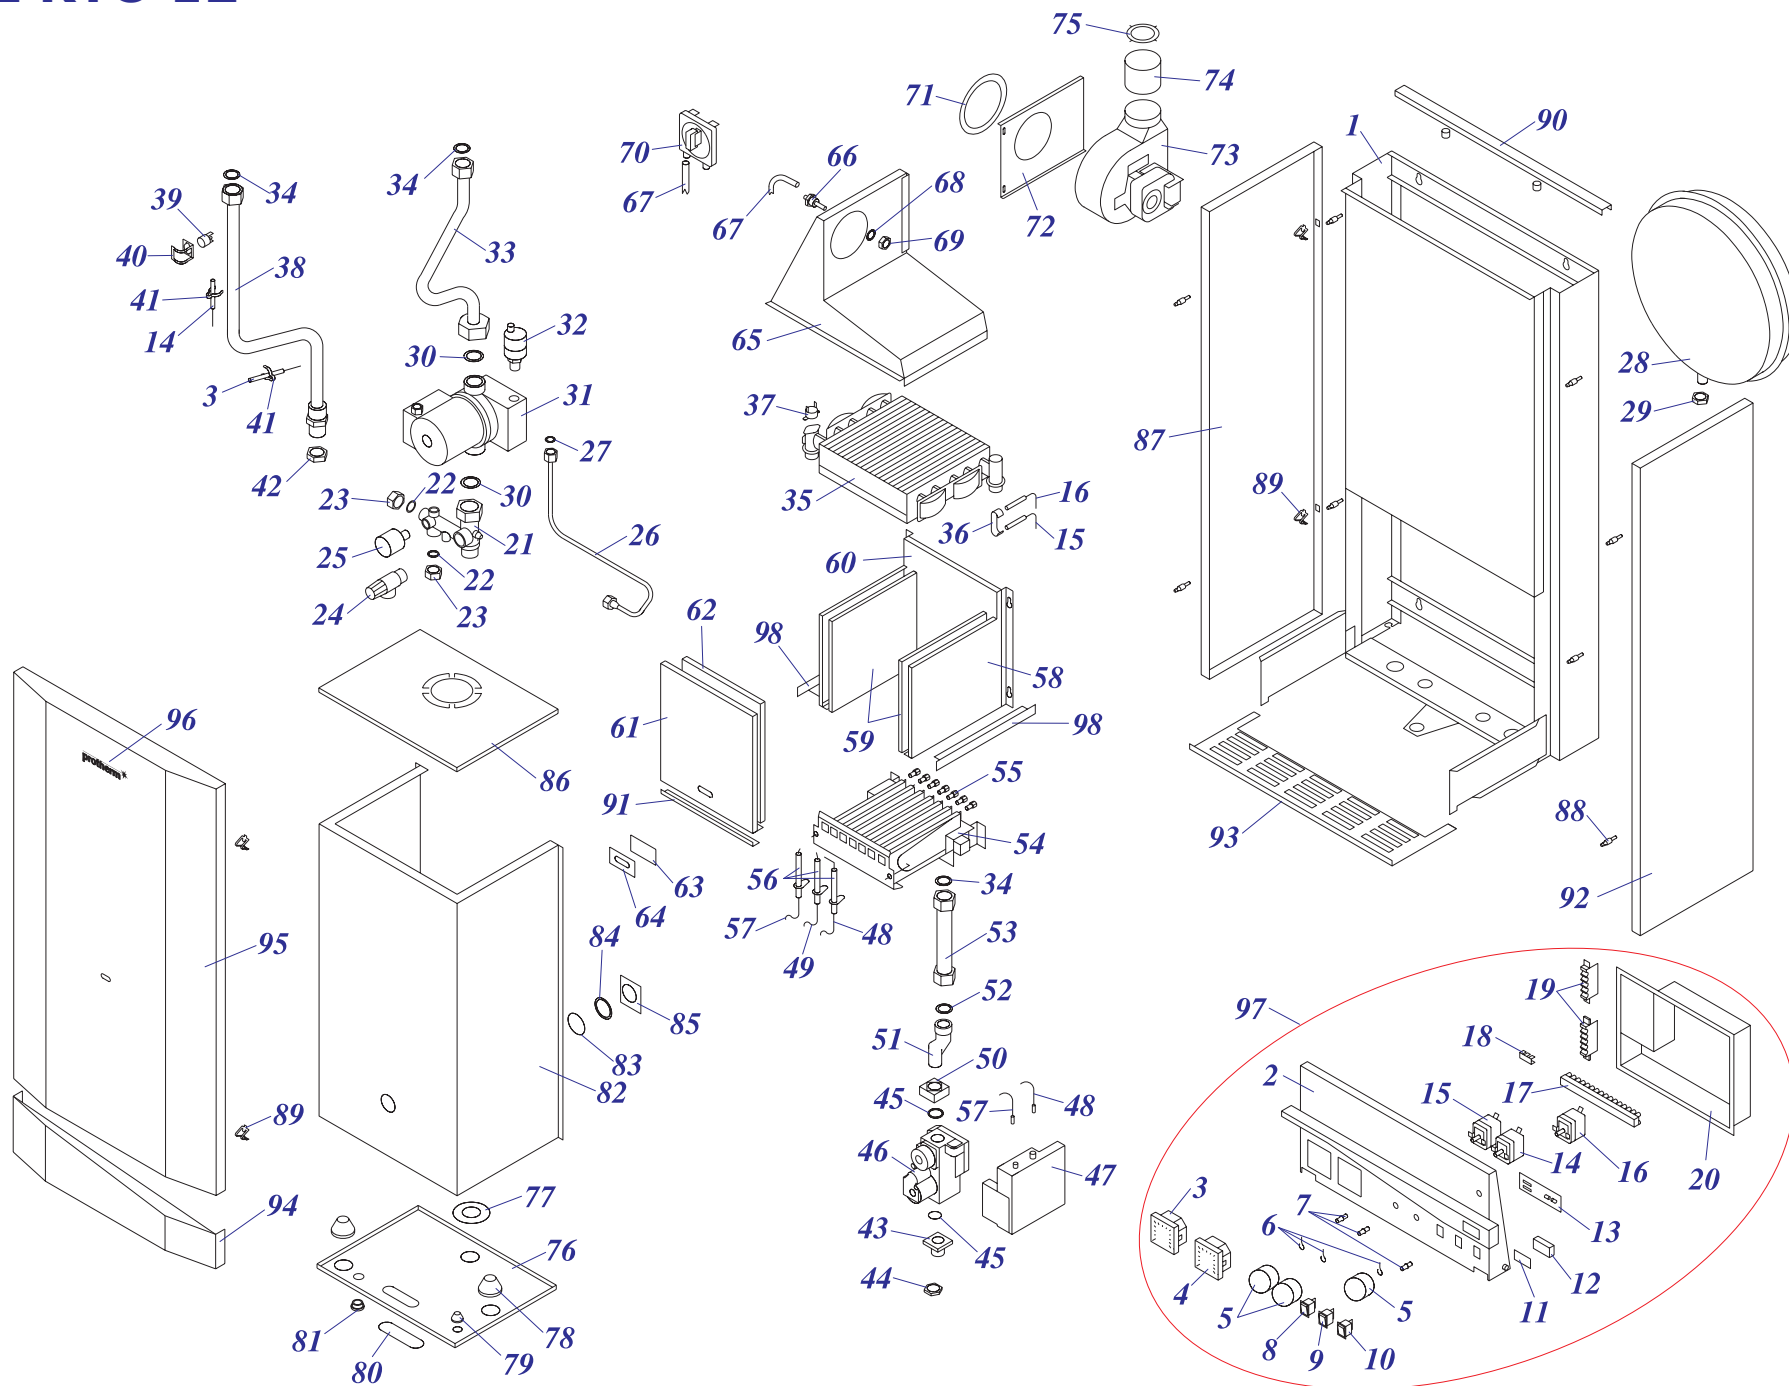

12 KTO 12

12 КТО 12