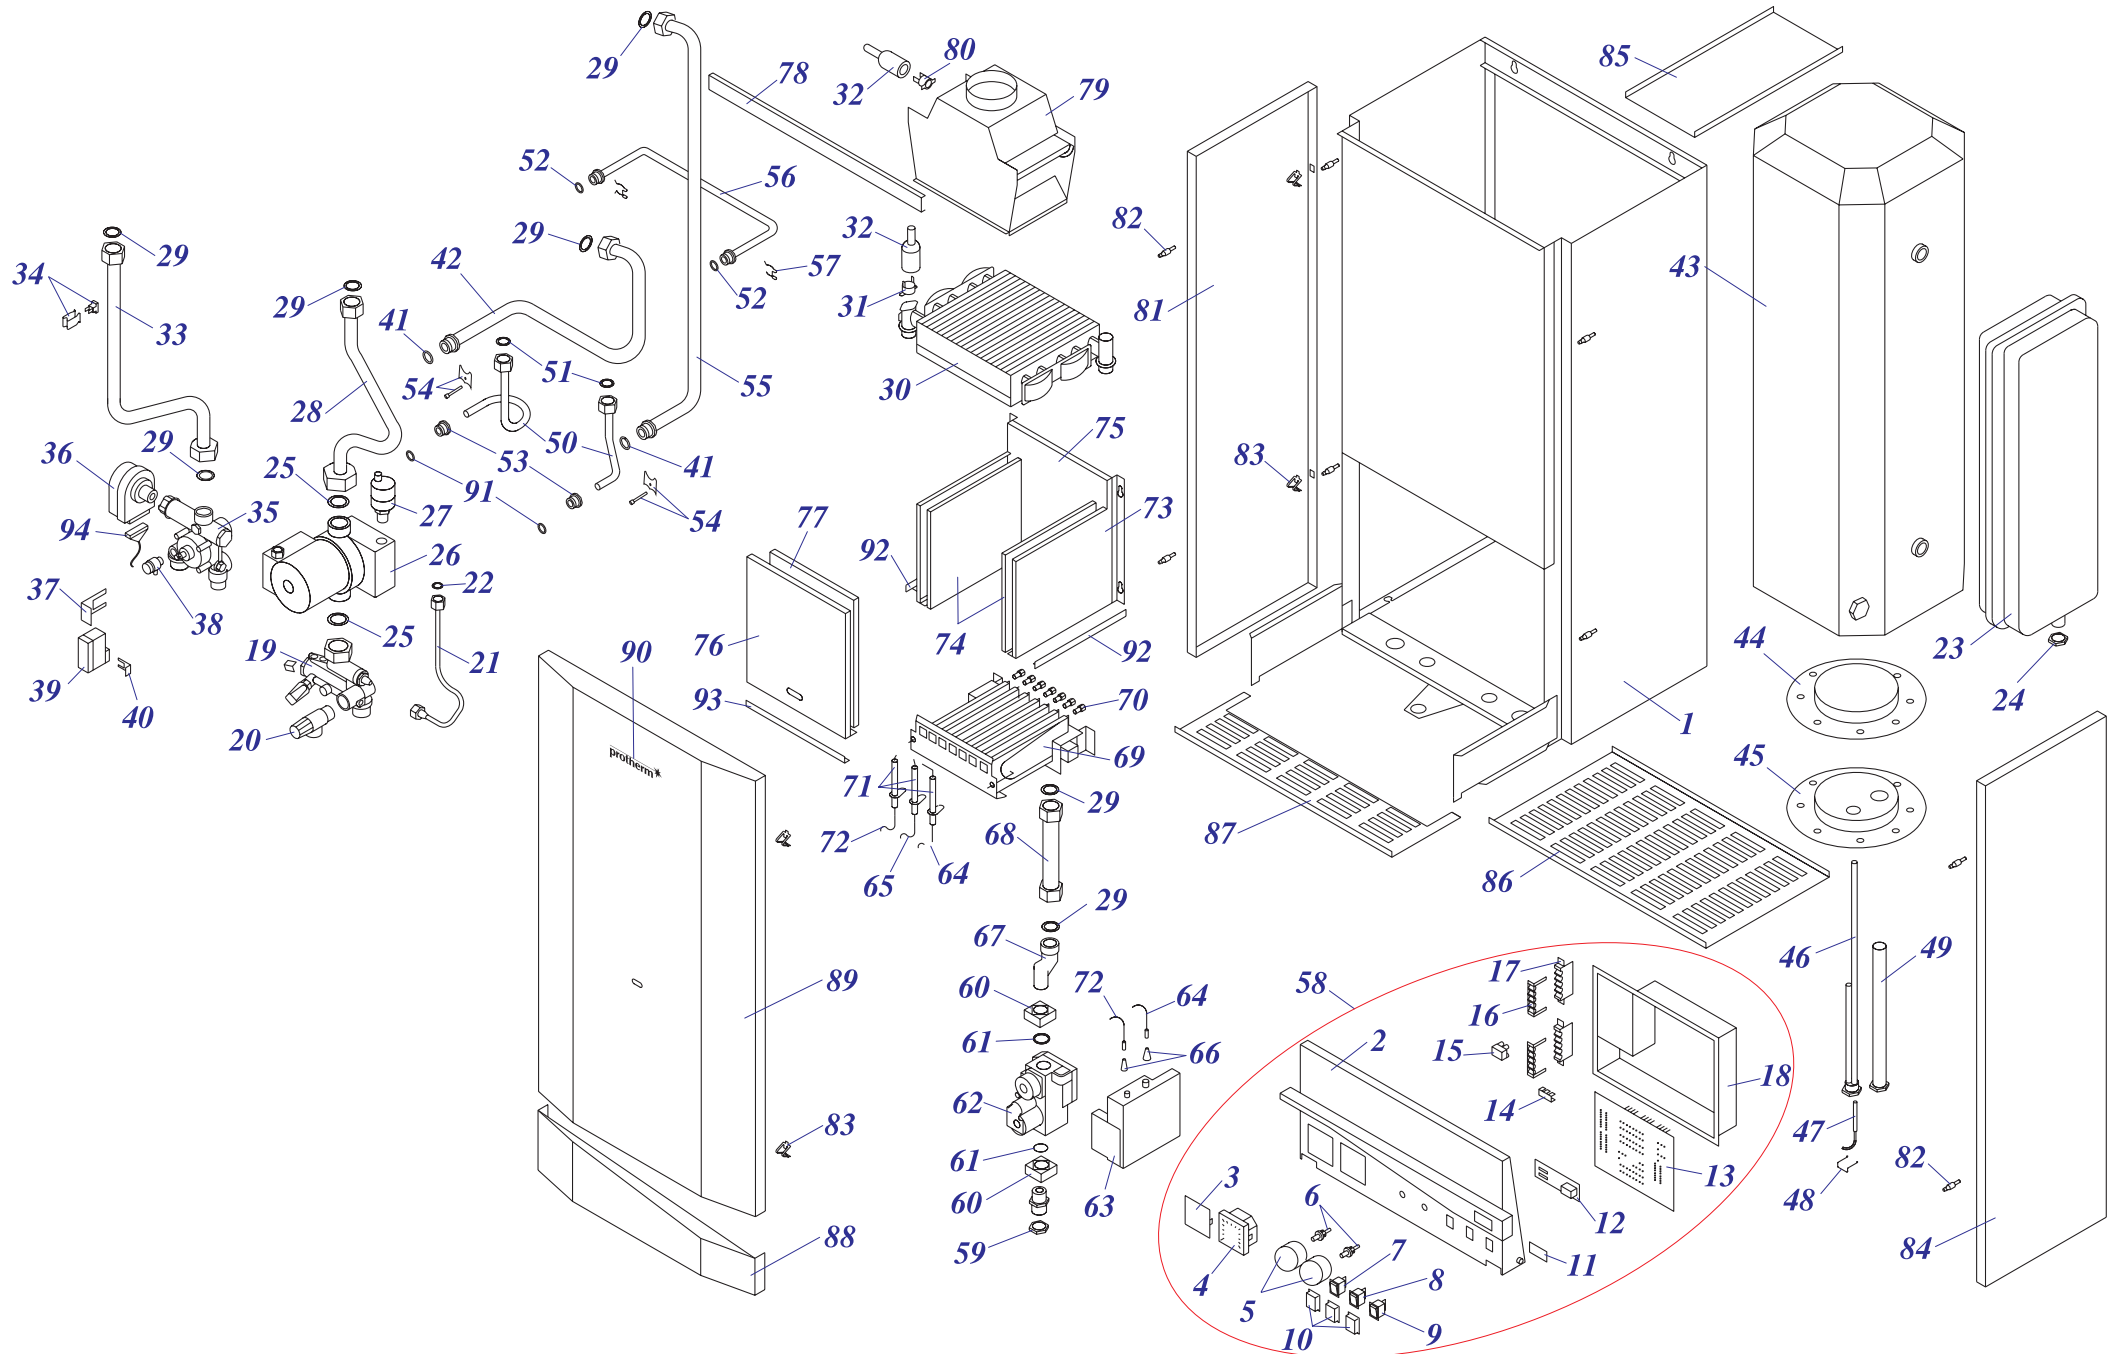

12 KOZ 12

12 KOZ 12