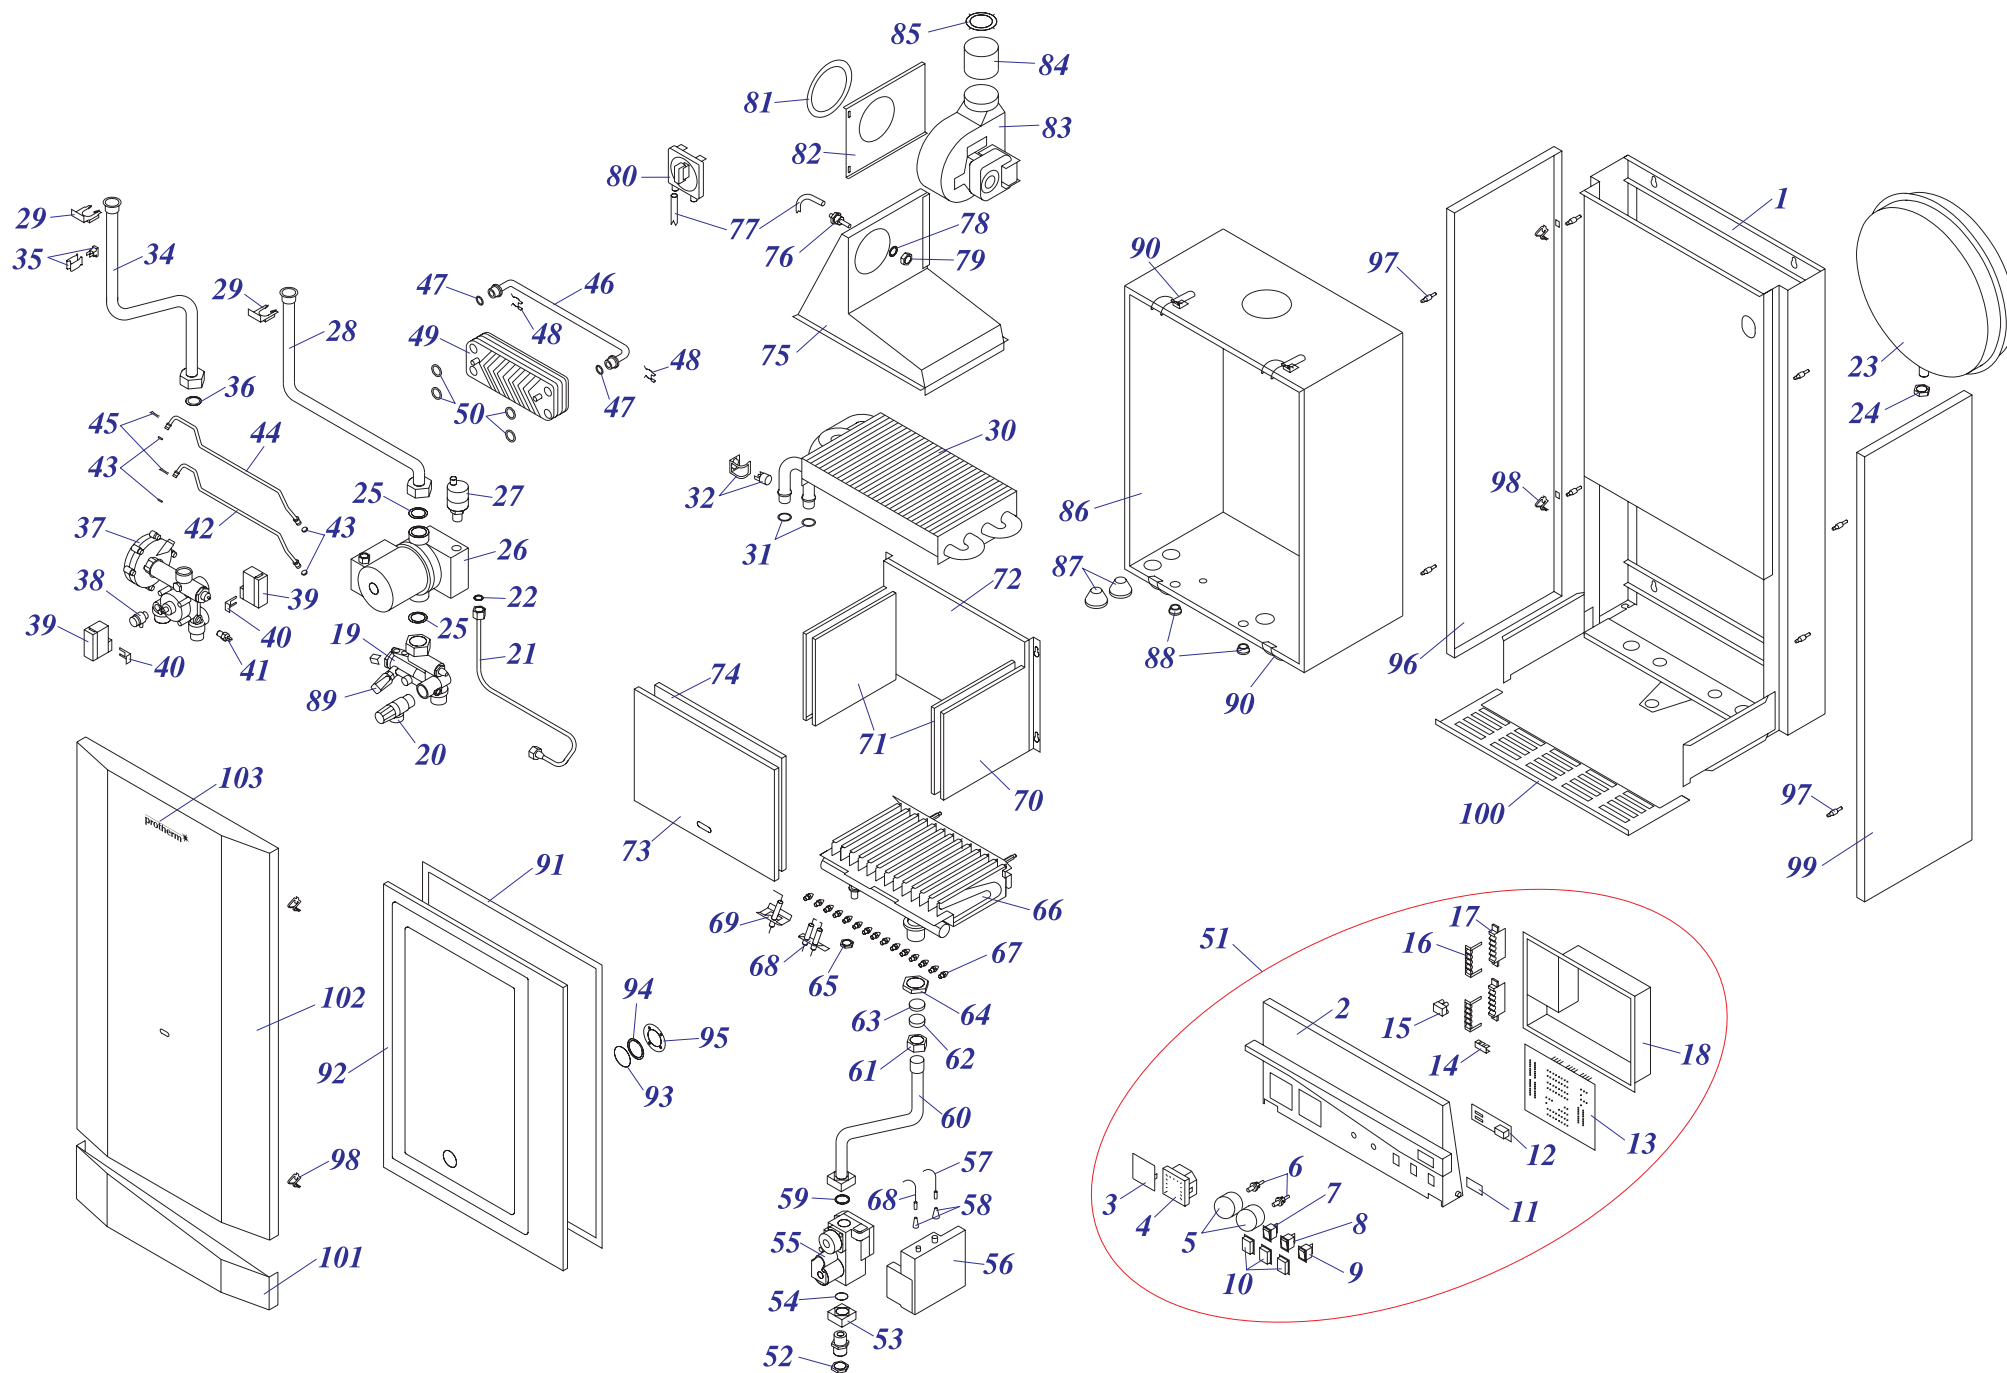

24 KTV 12

24 KTV 12

№	№ для заказа	Название	№	№ для заказа	Название	№	№ для заказа	Название
1	0020033787	Рама котла KTX v.12	36	0020027665	Прокладка 24x15x2	70	0020033599	Камера сгорания 24-v.12
2	0020033550	Панель управления KTV,KOV12	37	0020025277	Гидроблок -SO3- S15 - (выход)	71	0020033524	Изоляция камеры сгор.SK184x168
3	0020033709	Заглушка панели управления	38	0020033331	Кран сливной 1/4"-II.	72	0020033525	Изоляция камеры сгор.SK320x217
4	0020027570	Манометр	39	0020027569	Микровыключатель гидроблока	73	0020033284	Панель камеры сгорания 24-v.12
5	0020033454	Ручки управления - D	40	0020033427	Зажим микровыключ.гидроблока	74	0020033584	Изоляция горелки 300x217
6	0020033455	Шпindelь ручек управления D2	41	0020025233	Погружной датчик C2008B	75	0020033882	Выход прод.сгорания 24Т IN
7	0020033228	Выключатель (функциональный)	42	0020033425	Трубка - соединительная А	76	0020033297	Датчик давления вентилятора
8	0020033236	Выключатель 1-полюсн.	43	0020027585	Прокладка для трубки А,В	77	0020033263	Шланг силиконовый к маностату
9	0020033233	Выключатель сетевой	44	0020033426	Трубка - соединительная В	78	0020033472	Прокладка 30x22x2
10	0020033241	Защитный кожух выключателя	45	0020033429	Зажим	79	0020033835	Гайка 1/2"
11	0020033552	Защитное стекло дисплея	46	0020033424	Трубка бай-пасса	80	0020025245	Маностат воздуха
12	0020027500	Дисплейная плата DIS5	47	0020033433	Уплотнительное кольцо	81	0020027509	Прокладка вентилятора
13	0020025202	Плата управления СТ6-8	48	0020033428	Зажим	82	0020033299	Держатель вентилятора v.12
14	0020033239	Электрический разъем - 6,3мм	49	0020025294	Теплообменник ТУВ Е6Н.14	83	0020025302	Вентилятор GR01090
15	0020033240	Клеммник 6336-37-12-10	50	0020033467	Прокладка 18,3,5	84	0020033892	Выход дымохода вентилят.28кВт
16	0020033262	Крепление проводов-IN	51	0020033156	Блок розжига 24KTV v.12-II	85	0020033207	Дроссельная шайба D39
17	0020033904	Крепление проводов	52	0020033835	Гайка 1/2"	86	0020033825	Турбокамера 24KTX v.12
18	0020033537	Панель блока управления	53	0020033312	Фланец прямой - для газ.клапана	87	0020033462	Прокладка I326 д.14мм
19	0020033422	Гидроблок - S03 - (вход)	54	0020033468	Прокладка 22x2,5	88	0020033222	Уплотнительное кольцо
20	0020027554	Предохр.клапан 250кПа1/2"-1/2"-вн.	55	0020025244	Газовый клапан VK4105G1005	89	0020027603	Вентиль
21	0020033410	Трубка расширит. бака KTV,KOV12	56	0020027631	Автоматика розжига S4565 CM1047B	90	0020033556	Зажим турбокамеры
22	0020033473	Прокладка 15x8x2	57	0020033170	Кабель к электроду ионизации SD	91	0020033300	Прокладка панели турбокам.24Т-v12
23	0020027550	Расширительный бак (7 л.) 3/8"	58	0020033257	Изоляция проводов - IP44	92	0020043384	Крышка турбокамеры ТУРБО 2
24	0020033836	Гайка 3/8"	59	0020033470	Прокладка 27x18x3 Gu	93	0020027530	Стекло
25	0020033463	Прокладка 30x20x2	60	0020033801	Трубка газовая 24KXX12	94	0020033295	Стекло 50x40x0,5
26	0020025208	Насос WILO-RSL 20/65r	61	0020035601	Гайка перекидная для горел.SD	95	0020033294	Защитное покрытие "глазка" Т-v12
27	0020027542	Воздухоотводчик 3/8"	62	0020043206	Зажимное кольцо для горел.SD	96	0020035264	Панель облицовки бок-л. v12
28	0020033411	Трубка котла (обратка) KTV,KOV12	63	0020035602	Прокладка D20x24x4 для горел.SD	97	0020033554	Штырь М4
29	0020033344	Зажим	64	0020043208	Гайка М30 для горелки SD	98	0020033555	Зажим 16
30	0020025264	Теплообменник SD	65	0020043207	Гайка М12 для горелки SD	99	0020035265	Панель облицовки бок-п. v12
31	0020043217	Прокладка для тепл-ка SD	66	0020035508	Горелка	100	0020043435	Решетка защитная - II
32	0020027575	Термостат биметал.аварий.105°С	67	0020033282	Форсунка для природ.газа -1,07 SD	101	0020033542	Панель облицовки-v.12
33	0020033456	Зажим термостата II		0020025236	Форсунка для пропана -0,68 - SD	102	0020035266	Панель облицовки перед. KTV12
34	0020033412	Трубка 3-ход.клапан-теп.KTV,KOV12	68	0020027581	Электроды розжига Q125	103	0020043536	Этикетка PROTHERM TIGER
35	0020025235	Датчик 18мм	69	0020027507	Электрод ионизационный			