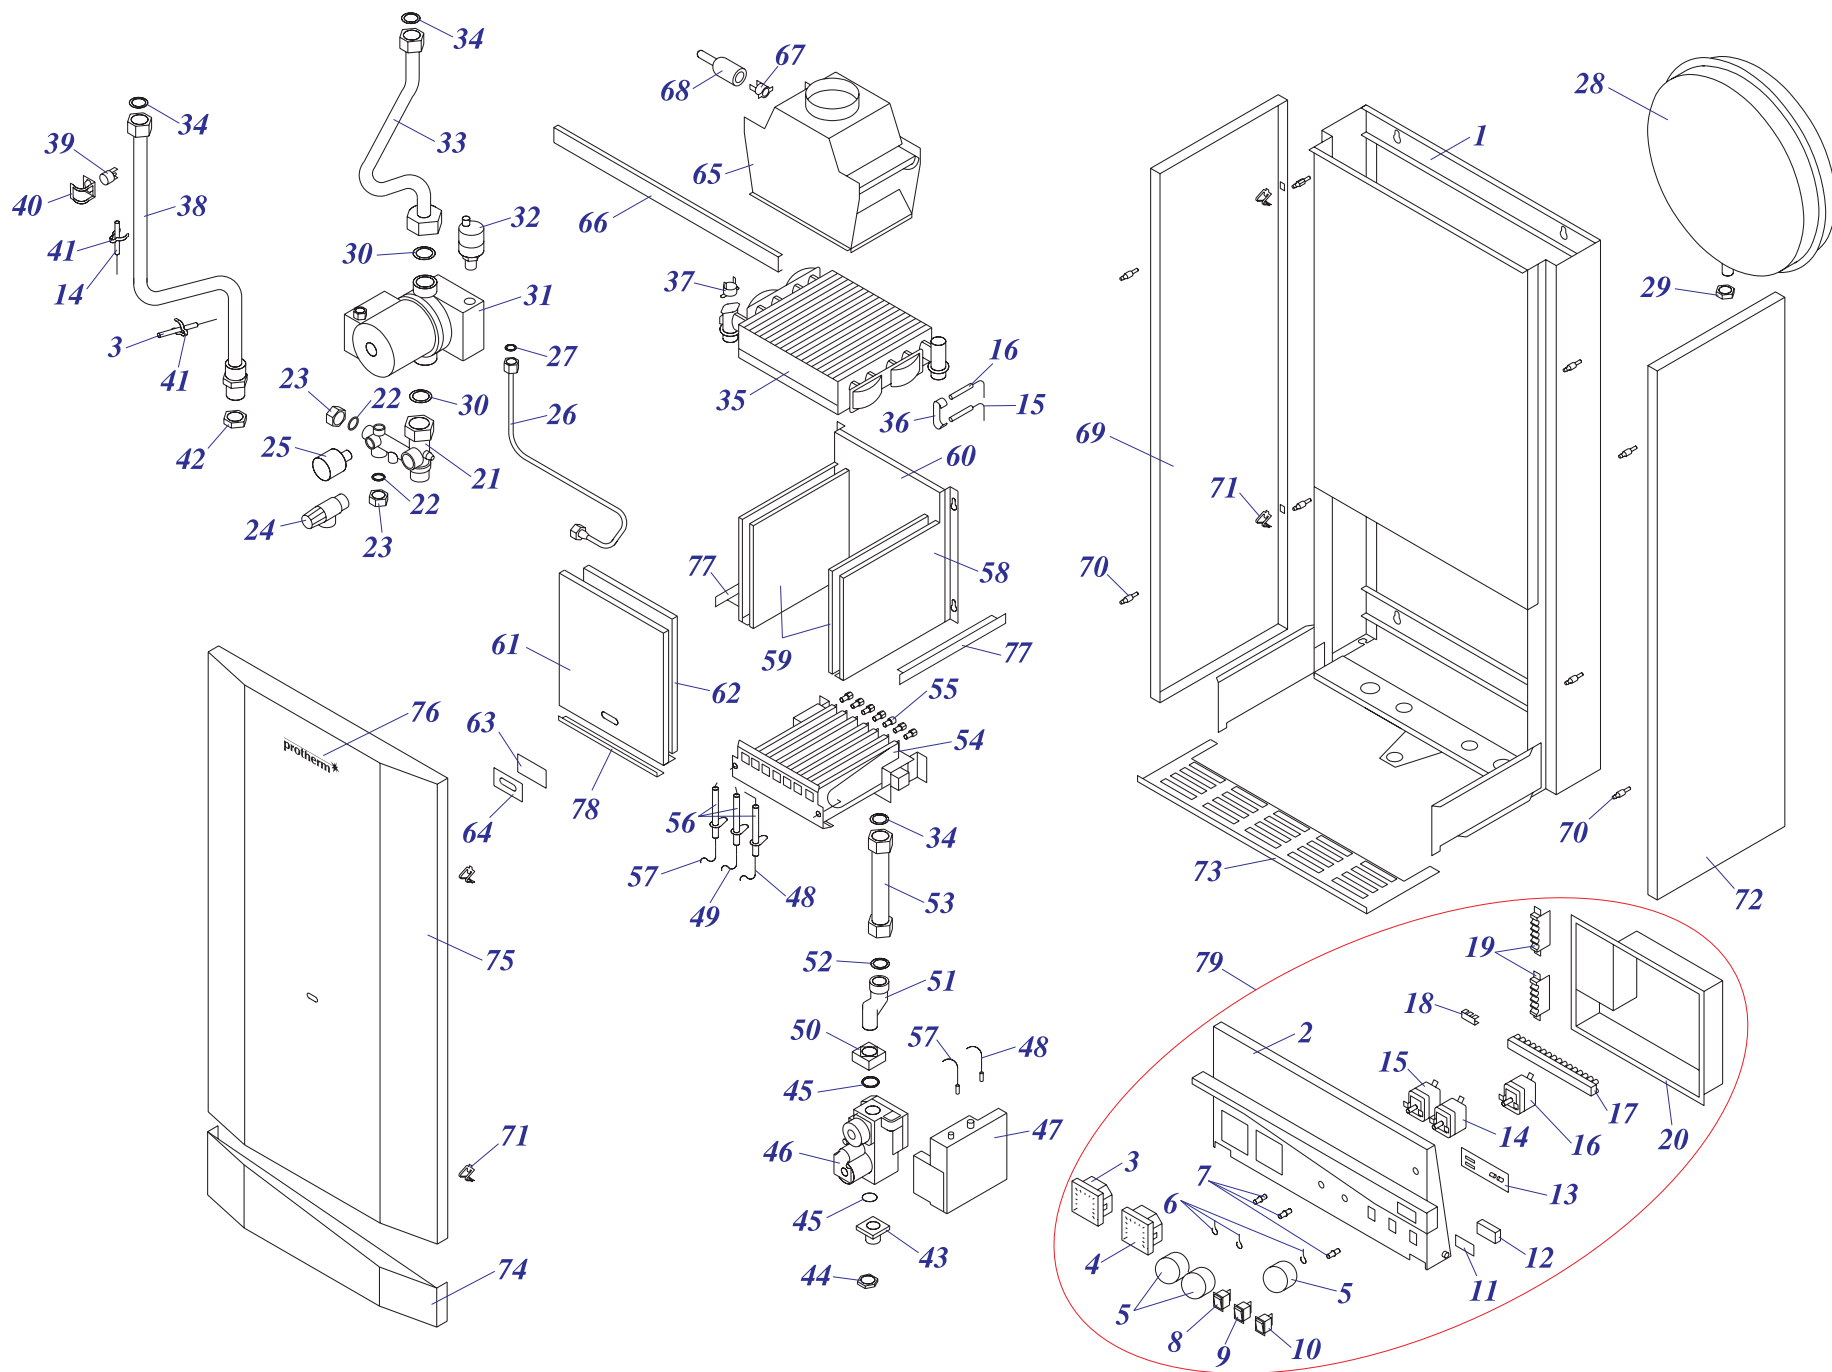

12 KOO 12

12 КОО 12

№	№ для заказа	Название	№	№ для заказа	Название	№	№ для заказа	Название
1	0020043412	Опорная рама 12КОО	28	0020027550	Расширительный бак 7лит 3/8"	54	0020033268	Горелка Полидоро - 12кВт
2	0020033551	Панель управл.КТО,КОО-в.12	29	0020033836	Гайка 3/4" низная	55	0020033273	Форсунка на ПГ - NP 120
3	0020025279	Термометр	30	0020033463	прокладка 30x20x2		0020033274	Форсунка на ПБ - NP 72
4	0020027570	Манометр без марки-белый	31	0020025208	Насос ВИЛО-RSL 20/65г	56	0020027504	Электрод зажигательный
5	0020033442	Кнопка		0020025207	Нас.UPS15-50,130-АОс воздухоо.	57	0020033750	Проводник VN 040Z
6	0020033445	Ограничительная пружина	32	0020027542	Воздухоотделитель 3/8"	58	0020043386	Покрытие камеры сгорания 12
7	0020033444	Ограничительный винт	33	0020043447	Труб.теплооб.-насос 12КХО в.12	59	0020033577	Керанап 165x183
8	0020033228	Выкл.-переключ. 1-полюсн.	34	0020027665	Прокладка 24x15x2	60	0020033580	Керанап 204x218
9	0020033236	Выкл.-кнопка 1-полюсн.	35	0020025314	Теп-к пр.сг.-в(12кВт)-PR401001	61	0020033780	Покр.камеры сгорания 12-перед.
10	0020033233	Выкл.сетевой 0-1 маленький	36	0020033457	Зажим 46x0,5 форма "С"	62	0020033578	Керанап 185x218
11	0020033552	Покрытие дисплея	37	0020027574	Термостат против замерзания	63	0020043192	Слюда толщ.0,5мм (35x20)
12	0020033708	Дисплей сигнализации	38	0020043450	Труб.теплооб.-вых.ГОВ12КХОВ.12	64	0020033796	Отверстие камеры сгорания
13	0020027501	Плато ЛЕД 5 в.1.0 КТО,КООв.12	39	0020027537	Термостат бим.необратимый 95°С	65	0020033790	Прерыватель тяги 12
14	0020025285	Термостат раб.3-кон.медлен.	40	0020033453	Держат.термопредо.на тр.д.18мм	66	0020043434	Планка 12КОО в.12
15	0020025281	Термоста раб. медленный(ТУ)	41	0020033448	Зажим для укреп.капилляр.терм.	67	0020033302	Термостат бимет.обрат. 65С
16	0020025282	Термостат раб.3-кон. быстрый	42	0020033624	Гайка 3/4" MS-низкая	68	0020043152	Покрытие термопредохранит.
17	0020033240	Клеммник 6336-37-12-10	43	0020033312	Фланец прямой - продолженный	69	0020035264	Покрыт.боковое Л-в.12
18	0020033239	Переходник бпол. 6,3мм	44	0020033835	Гайка 1/2" низная	70	0020033554	стержень навеса М4
19	0020033904	Переходник эл.коробки	45	0020033468	Прокладка "О" 22x2,5	71	0020033555	Зажим навеса 16
20	0020033537	Электрокоробка газ.кот.-IN-NO	46	0020025244	Газ.клапан VK4105G1005	72	0020035265	Покрыт.боковое П-в.12
21	0020033423	Блок без ГВС - S08 - вход	47	0020025229	Эл.заж.дымох.АМ-230В-2ст. 1025	73	0020043436	Решетка защитная - III
22	0020033473	Прокладка 18x8x2	48	0020033749	Проводник VN 040I	74	0020033542	Покрыт.панели управления-в.12
23	0020035606	Заглушка 1/2"-в.12	49	0020033751	Проводник VN010	75	0020035266	Покрыт.газ.котла КТВ,КТО -в.12
24	0020027554	Предохр.кл.250кПа1/2"-1/2"-вн.	50	0020033311	Фланец прямой - комбин.клапан	76	0020043536	Этикетка PROTHERM TIGER
25	0020027571	Датчик давления	51	0020043616	Присоединение этажное	77	0020043477	Изоляция боковой стор.12
26	0020043143	Трубка расш.б.КТО,КОО-в.12	52	0020027665	Прокладка 24x15x2	78	0020043478	Изоляция торцев.стор.12
27	0020033473	Прокладка 18x8x2	53	0020033810	Трубка газовая 12	79	0020043044	Блок эл.24 КОО в.12