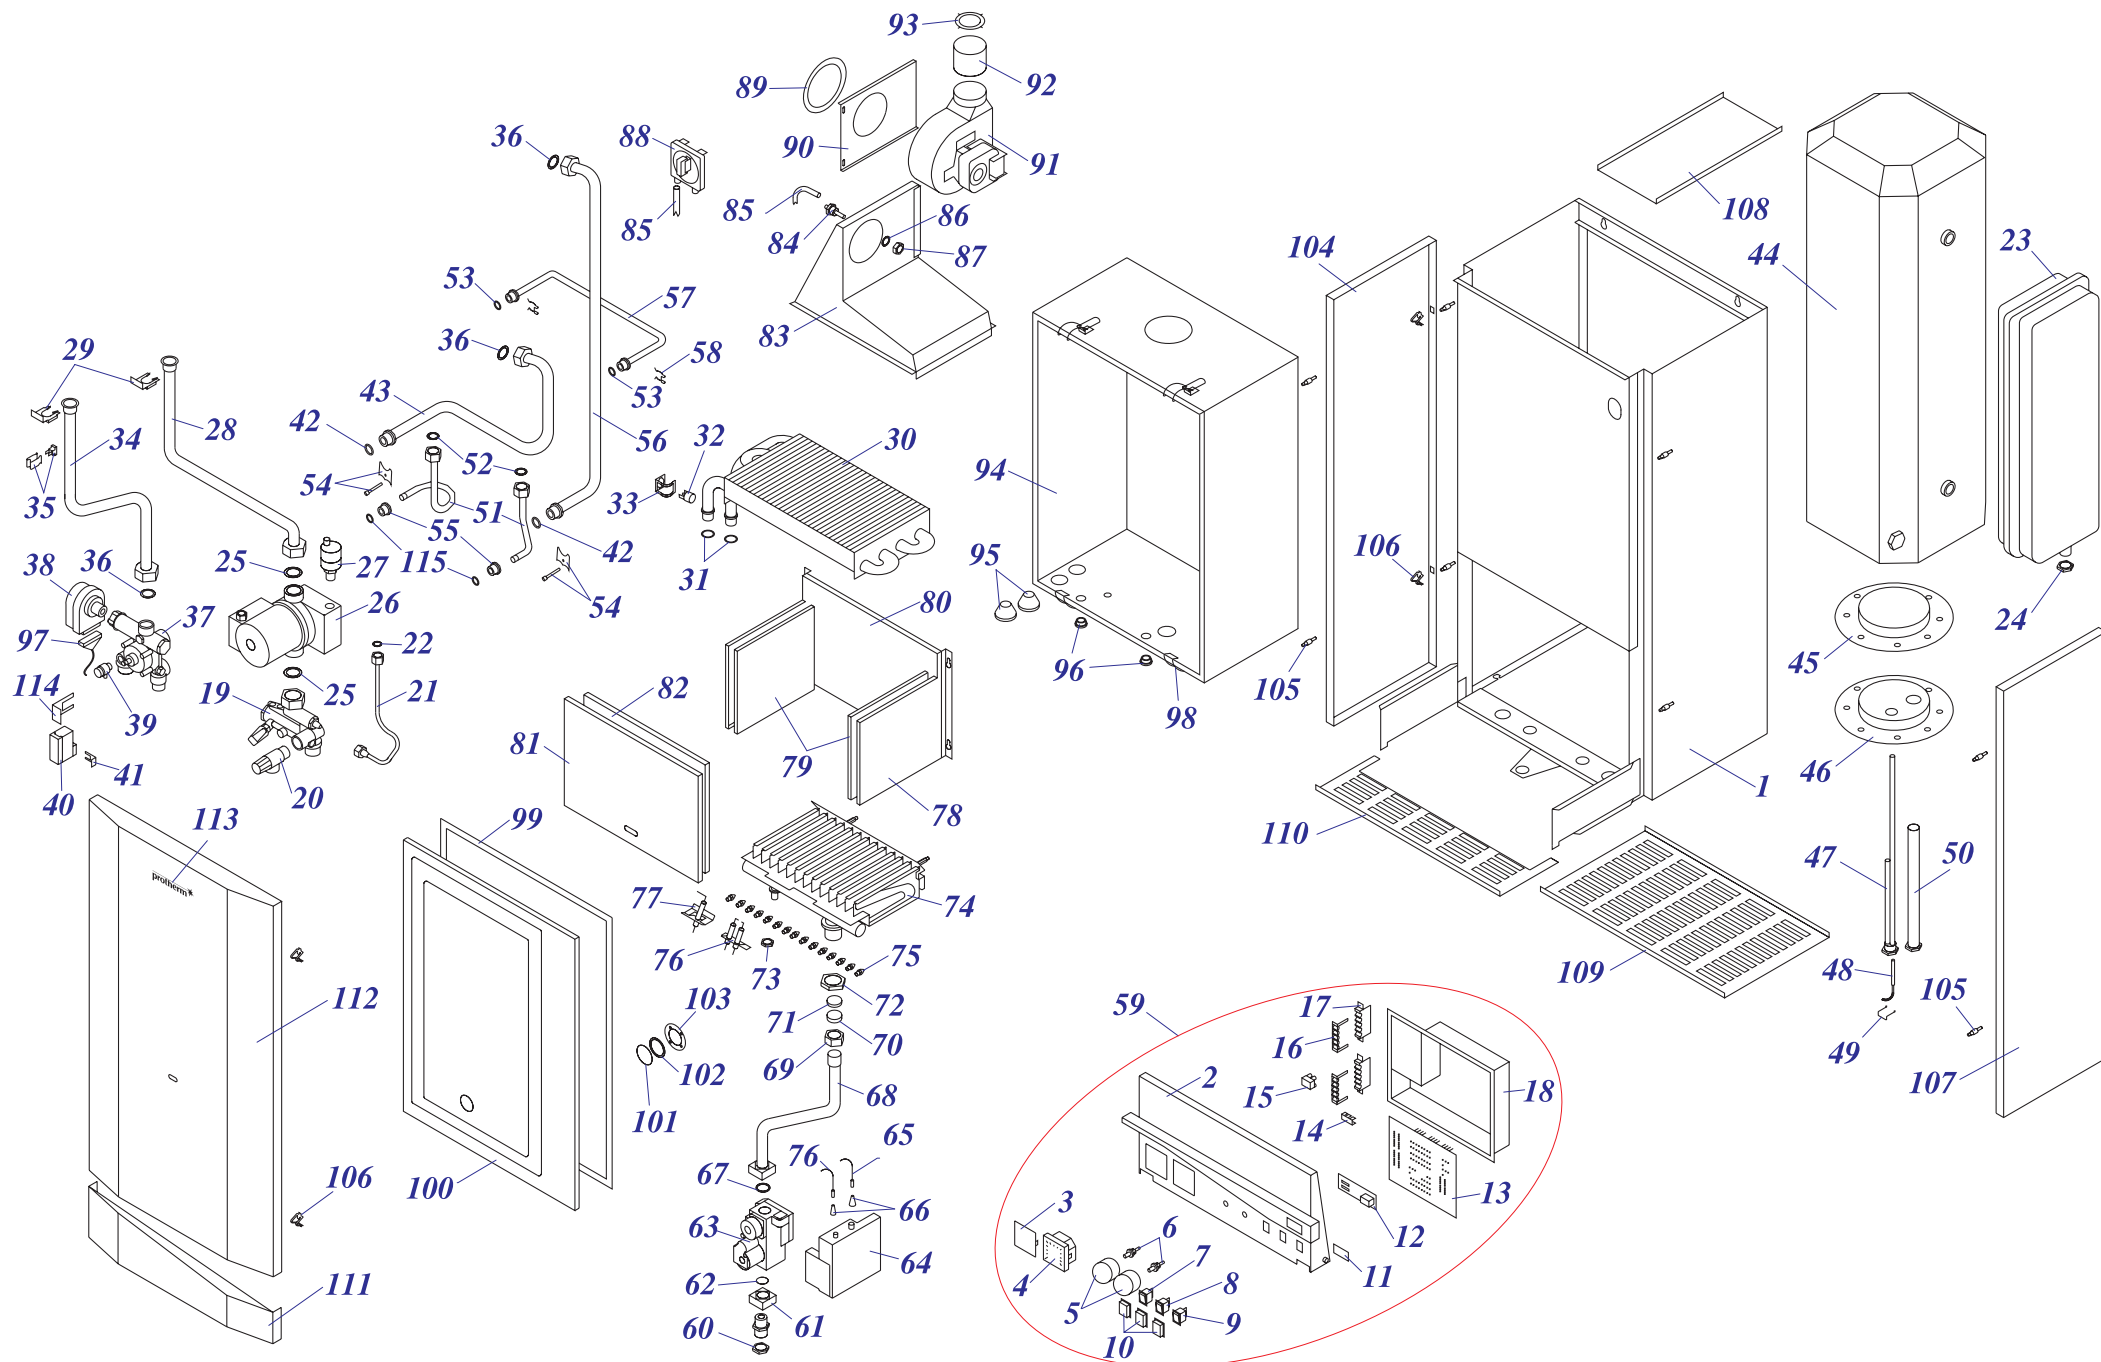

24 KTZ 12

24 KTZ 12