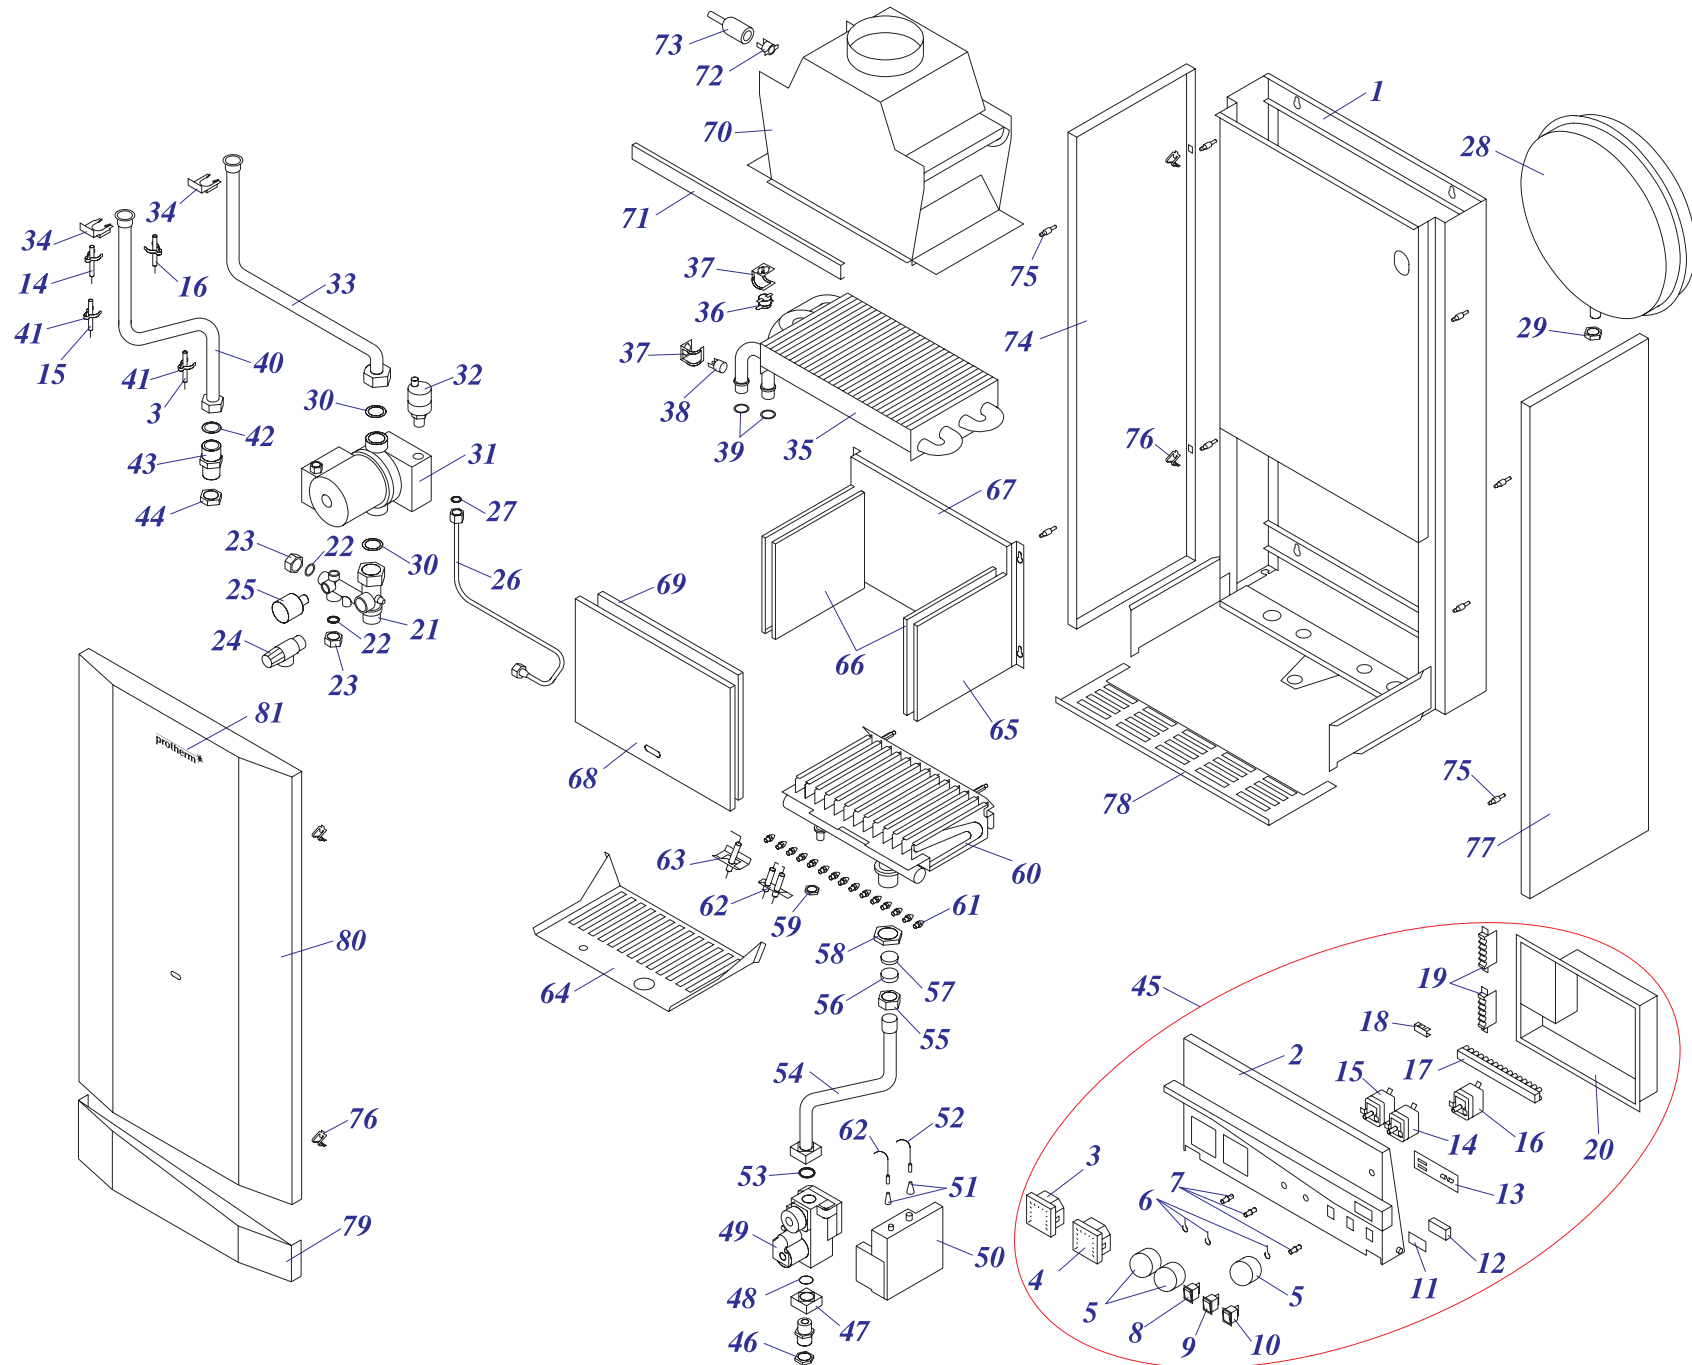

24 KOO 12

24 КОО 12

№	№ для заказа	Название	№	№ для заказа	Название	№	№ для заказа	Название
1	0020033786	Рама котла КОХ12	29	0020033836	Гайка 3/8"	56	0020043206	Зажимное кольцо, горелки SD
2	0020033551	Панель управления КТО, КОО12	30	0020033463	Прокладка 30x20x2	57	0020035602	Прокладка D20x24x4, горелки SD
3	0020025279	Термометр	31	0020025208	Насос WIL0-RSL 20/65r	58	0020043208	Гайка M30 для горелки SD
4	0020027570	Манометр		0020025207	Насос UPS15-50, 130-AO	59	0020043207	Гайка M12 для горелки SD
5	0020033442	Ручки управления	32	0020027542	Воздухоотводчик 3/8"	60	0020035508	Горелка
6	0020033445	Ограничительная пружина	33	0020033413	Трубка котла обратка КТО, КОО12	61	0020033282	Форсунка природ. газа -1,07 SD
7	0020033444	Ограничительный винт	34	0020033344	Зажим		0020025236	Форсунка для пропана -0,68 - SD
8	0020033228	Выключатель (функциональный)	35	0020025264	Теплообменник SD	62	0020033741	Электроды розжига Q 128
9	0020033236	Выключатель 1-полюсн.	36	0020027574	Термостат	63	0020027507	Электрод ионизационный
10	0020033233	Выключатель сетевой	37	0020033453	Держатель термостата АЕ18mm	64	0020033543	Решетка v.12
11	0020033552	Защитное стекло дисплея	38	0020027575	Термостат биметал. аварий. 105°C	65	0020033599	Камера сгорания 24-v.12
12	0020033708	Дисплей	39	0020043217	Прокладка для тепл-ка SD	66	0020033524	Изоляция камеры сгор. SK 184x168
13	0020027501	Плата индикации 5 КТО, КОО12	40	0020033414	Трубка котла (подача) КТО, КОО12	67	0020033525	Изоляция камеры сгор. SK 320x217
14	0020025285	Термостат рабочий 3-кон.	41	0020033448	Зажим	68	0020033284	Панель камеры сгорания 24-v.12
15	0020025281	Термостат рабочий (ТУ)	42	0020027665	Прокладка 24x15x2	69	0020033584	Изоляция горелки 300x217
16	0020025282	Термостат рабочий 3-кон.	43	0020033854	Фитинг 3/4"	70	0020033794	Стабилизатор тяги 24 v.12
17	0020033240	Клеммник 6336-37-12-10	44	0020033624	Гайка 3/4" MS	71	0020043306	Крепежная планка - v.12
18	0020033239	Электрический разъем - 6,3мм	45	0020043044	Блок управления 24 КОО12	72	0020027661	Термостат биметал. обрат. 80°C
19	0020033904	Крепление проводов	46	0020033835	Гайка 1/2"	73	0020043152	Кожух термостата
20	0020033537	Панель блока управления	47	0020033312	Фланец прямой газ. клапана	74	0020035264	Панель облицовки бок-л. v12
21	0020033423	Гидроблок - S08 - (вход)	48	0020033468	Прокладка 22x2,5	75	0020033554	Штырь M4
22	0020033932	Прокладка 18x10x2	49	0020025244	Газовый клапан VK4105G1005	76	0020033555	Зажим 16
23	0020035606	Заглушка 1/2"-v.12	50	0020025229	Автомат. розжига (атмо) AM-2ст.	77	0020035265	Панель облицовки бок-п. v12
24	0020027554	Предох. клап. 250кПа 1/2"-1/2"-вн.	51	0020033257	Изоляция проводов - IP44	78	0020043436	Решетка защитная - III
25	0020027571	Датчик давления	52	0020033740	Провод Q127 VJ	79	0020033542	Панель облицовки-v.12
26	0020043143	Трубка расш. бака КТО, КОО12	53	0020033470	Прокладка 27x18x3 Gu	80	0020035266	Панель облицовки перед. KTV12
27	0020033473	Прокладка 15x8x2	54	0020033801	Трубка газовая 24KXX12	81	0020043536	Этикетка PROTHERM TIGER
28	0020027550	Расширительный бак (7 л.) 3/8"	55	0020035601	Гайка перекидная для горелки SD