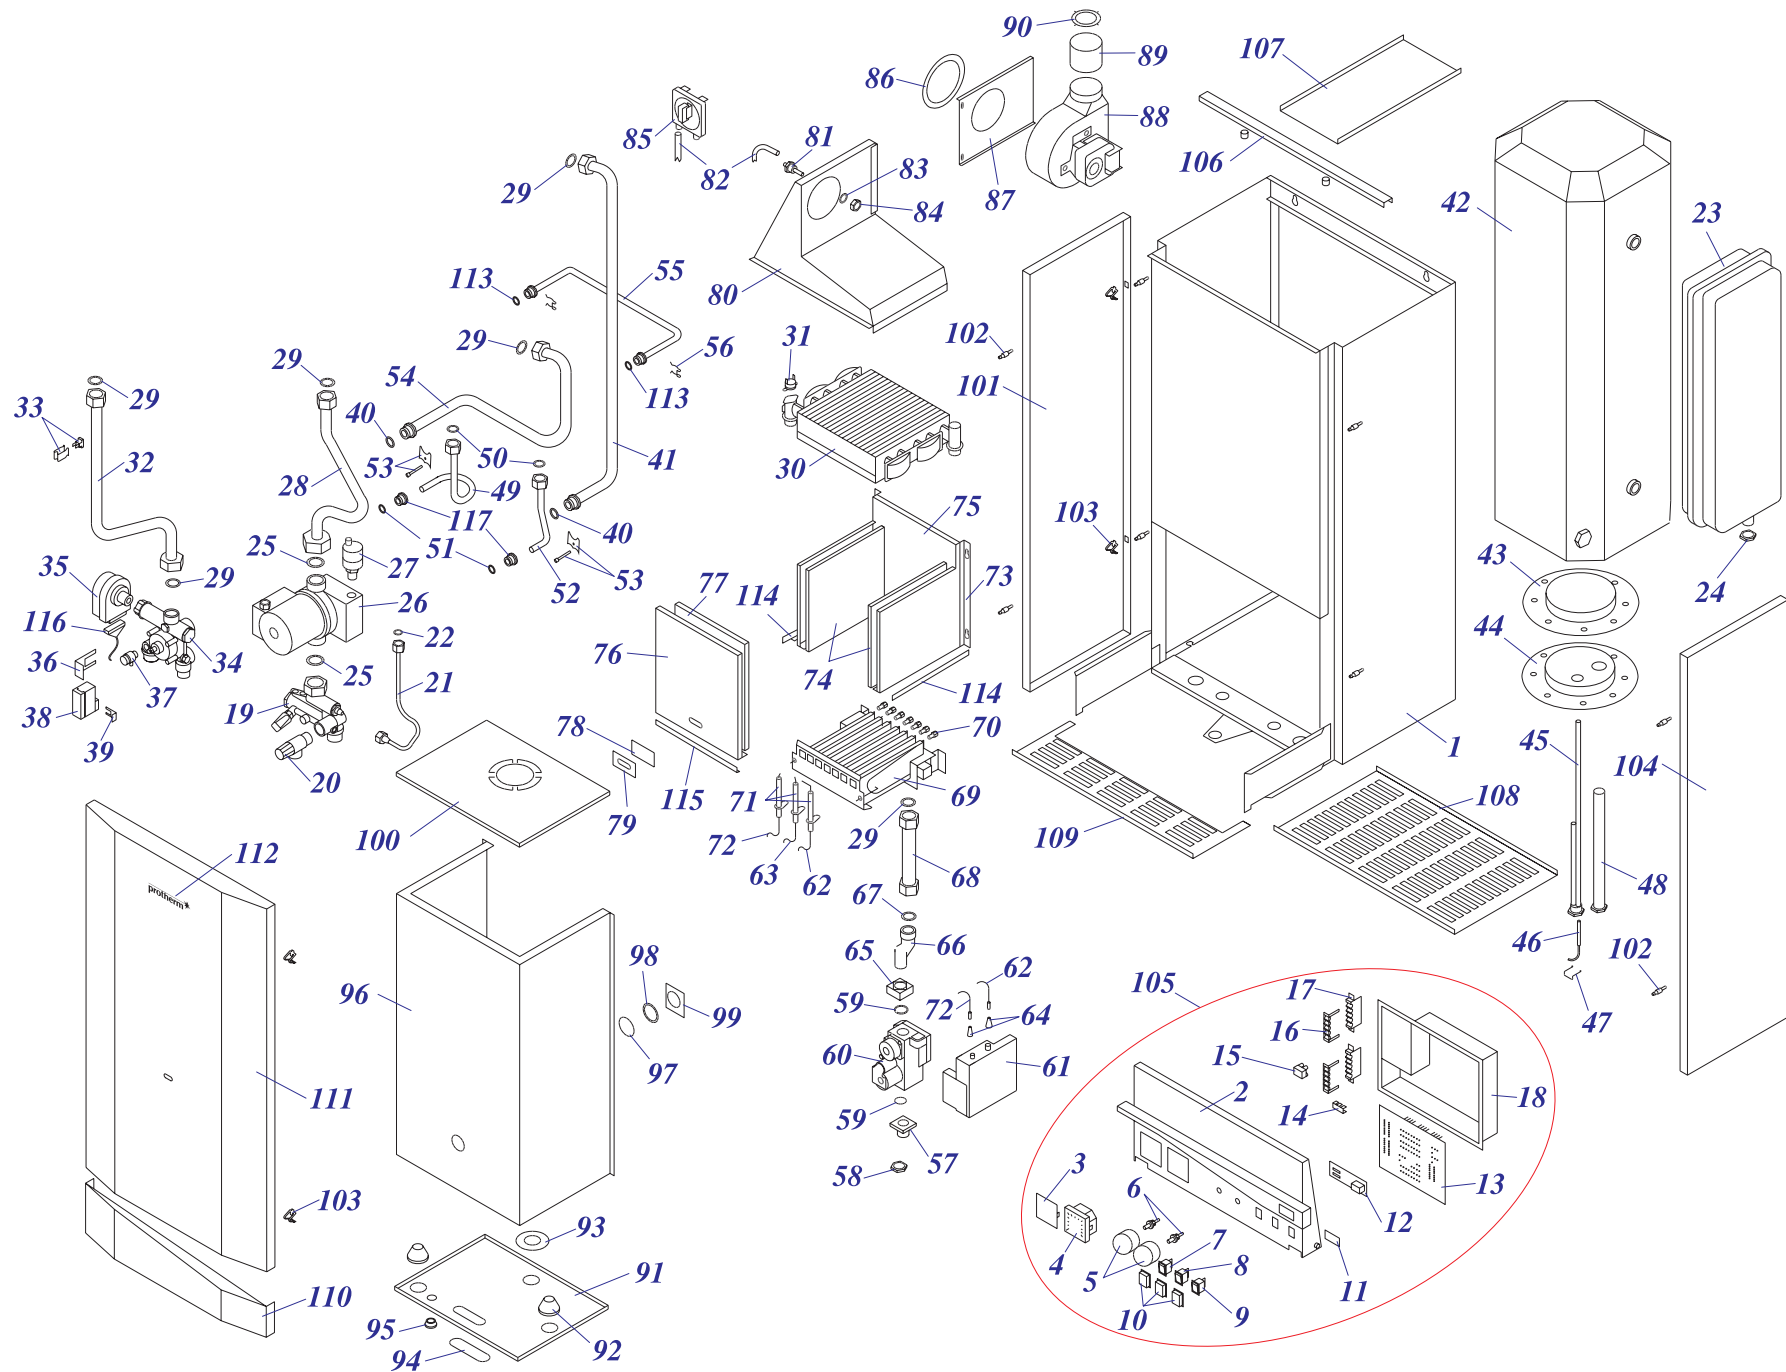

12 KTZ 12

12 KTZ 12