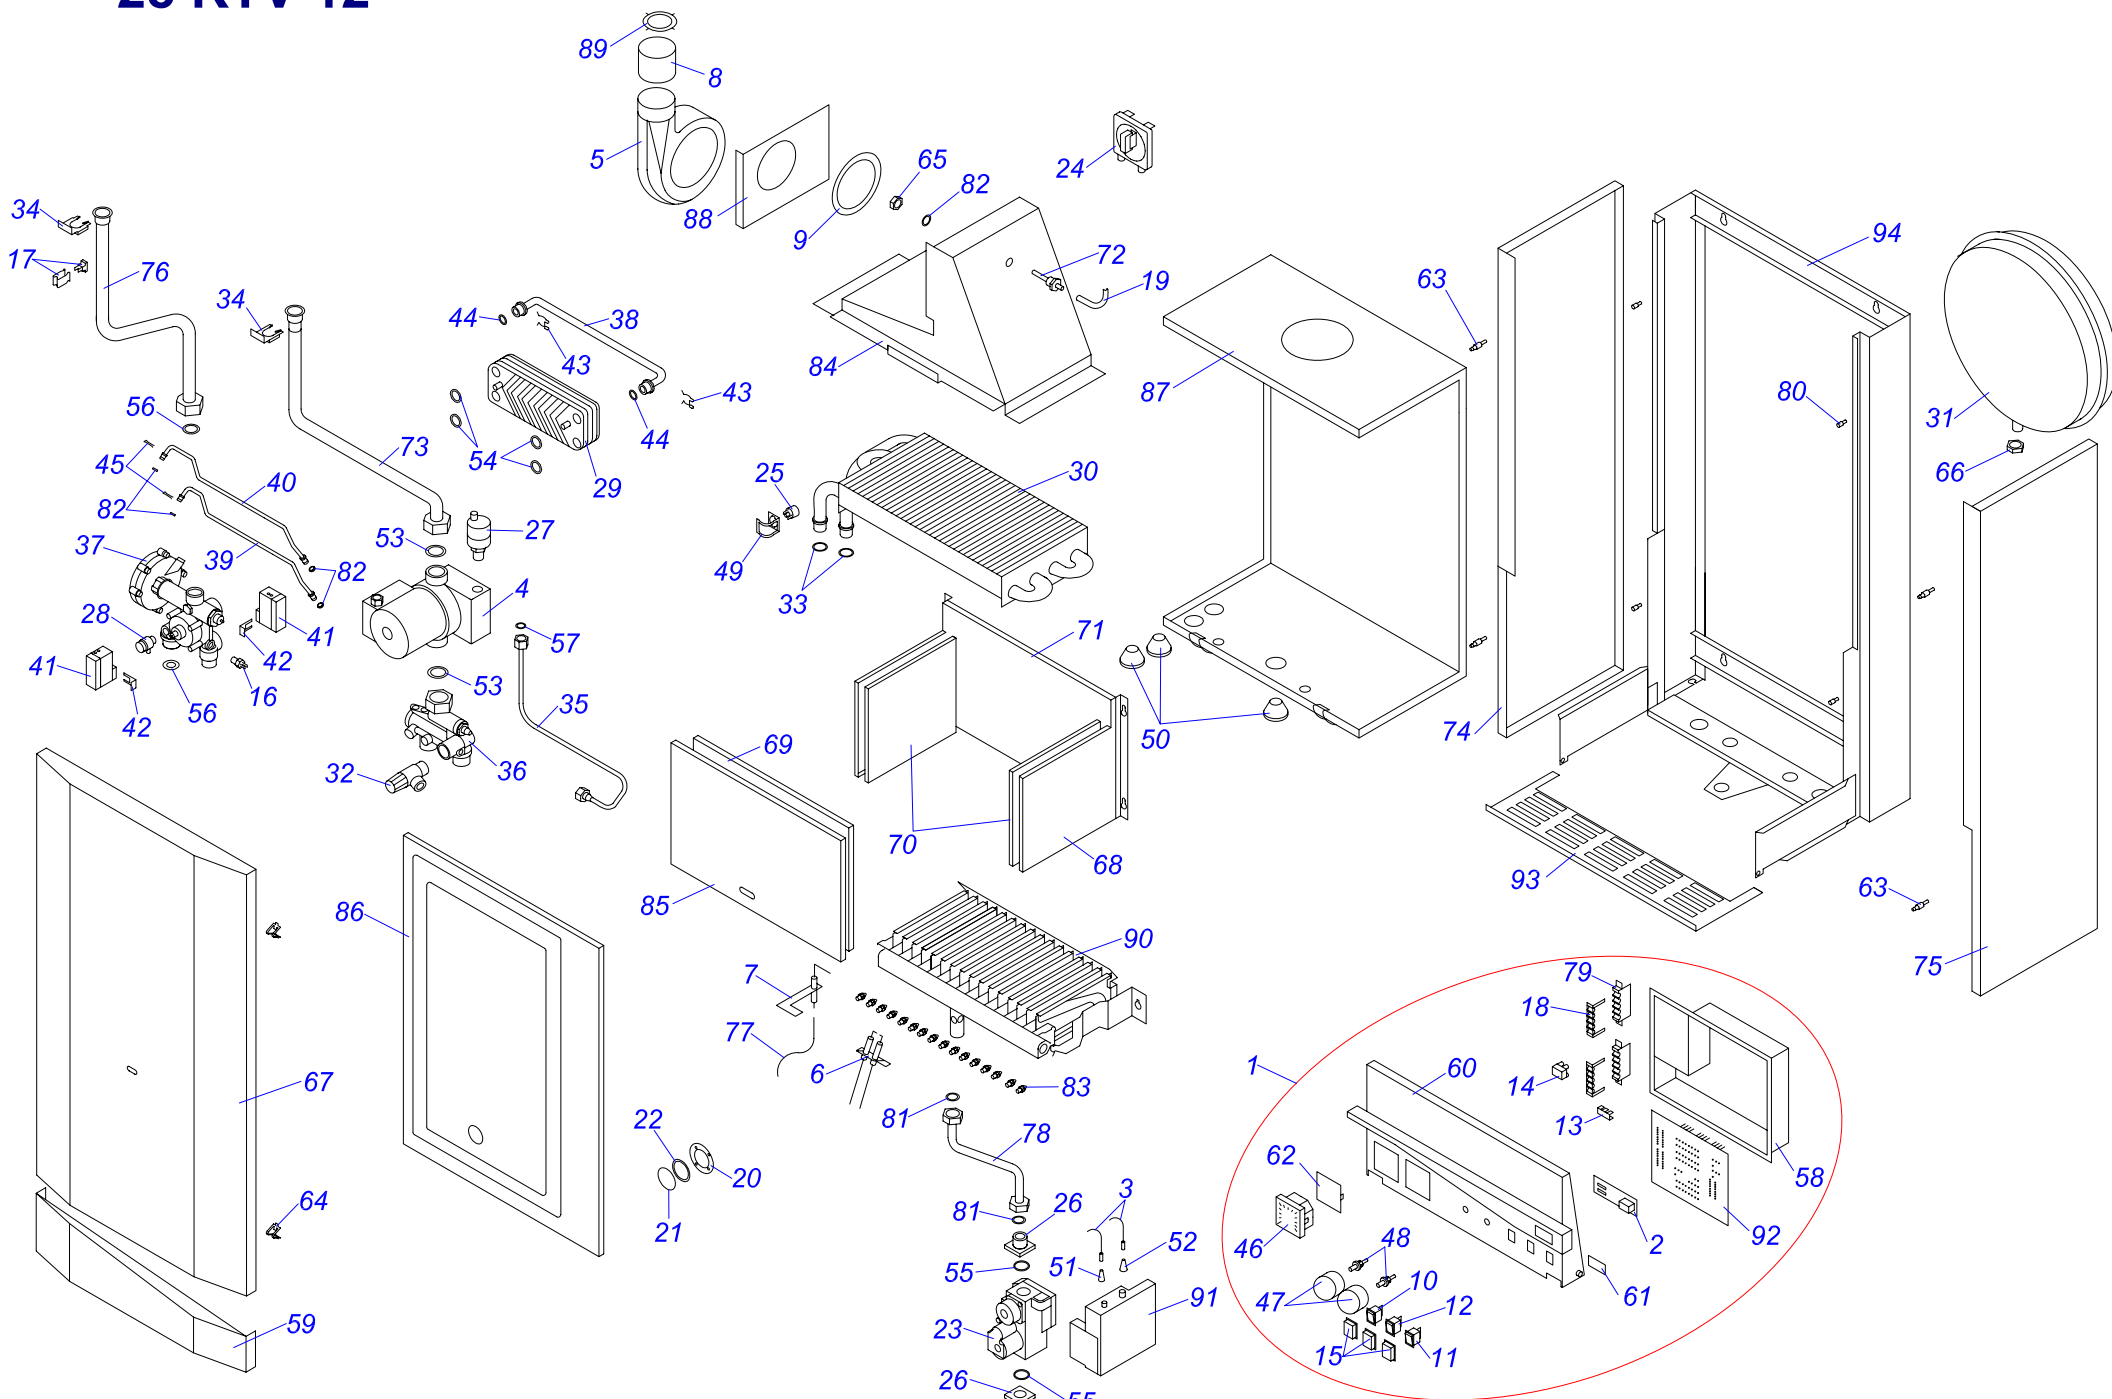

* - теплообменник SANICELL с принадлежностями находится в котлах от п.н. 03081209536.

28 KTV 12

Навесные котлы

28 KTV 12

№	№ для заказа	Название	№	№ для заказа	Название	№	№ для заказа	Название
1	0020033159	Блок управления 28KTV	33	0020043217	Прокладка для тепл-ка SD	65	0020033835	Гайка 1/2"
2	0020027500	Дисплейная плата DIS5	34	0020033344	Зажим	66	0020033836	Гайка 3/8"
3	0020033170	Кабель к электроду ионизации SD	35	0020033410	Трубка расшир.бака KTV,KOV12	67	0020035339	Панель облицов.перед.PL 28kW
4	0020025209	Насос UPS 15-60 AOS 130 Grundfos	36	0020033422	Гидроблок - S03 - (вход)	68	0020033883	Камера сгорания PL 28kW
5	0020025213	Вентилятор RLG 108/0042-3030LH	37	0020025277	Гидроблок -S03- S15 - выход	69	0020033885	Изоляция 206x340
6	0020033198	Электроды розжига	38	0020033424	Трубка бай-пасса	70	0020033886	Изоляция 153x184
7	0020033200	Электрод ионизационный	39	0020033425	Трубка - соединительная А	71	0020033887	Изоляция 206x360
8	0020033205	Надставка вентилятора AL 60x2x55	40	0020033426	Трубка - соединительная В	72	0020033889	Зонд вентилятора 28кВт
9	0020027509	Прокладка вентилятора	41	0020027569	Микровыключатель гидроблока	73	0020033890	Трубка котла (обратка) 28кВт
10	0020033228	Выключатель (функциональный)	42	0020033427	Зажим микровыключ.гидроблока	74	0020035340	Панель облицов.бок.PL 28kW-L
11	0020033233	Выключатель сетевой	43	0020033428	Зажим	75	0020035341	Панель облицов.бок.PL 28kW-P
12	0020033236	Выключатель 1-полюсн.	44	0020033433	Уплотнительное кольцо	76	0020033894	Трубка котла (подача) 28кВт
13	0020033239	Электрический разъем - 6,3мм	45	0020033429	Зажим	77	0020033895	Провод к электроду Q171
14	0020033240	Клеммник 6336-37-12-10	46	0020027570	Манометр	78	0020033896	Трубка газовая - 28кВт
15	0020033241	Защитный кожух выключателя	47	0020033454	Ручки управления - D	79	0020033904	Крепление проводов
16	0020025233	Погружной датчик C2008B	48	0020033455	Шпindelь ручек управления D2	80	0020033921	Ограничитель
17	0020025235	Датчик 18мм	49	0020033456	Зажим термостата II	81	0020033932	Прокладка 18x10x2
18	0020033262	Крепление проводов-IN	50	0020033462	Прокладка I326 д.14мм	82	0020027585	Прокладка для трубки А,В
19	0020033263	Шланг силиконовый к маностату	51	0020043225	Изоляция проводов - д.7мм	83	0020043542	Форсунка для ZP 1,20 SD
20	0020033294	Защитное покрытие "глазка" Т-в.12	52	0020043226	Изоляция проводов - д.9мм	84	0020034004	Выход продуктов сгорания
21	0020027530	Стекло	53	0020033463	Прокладка 30x20x2	85	0020043570	Панель камеры сгор.(перед.)
22	0020033295	Стекло 50x40x0,5	54	0020033467	Прокладка 18,3,5	86	0020043571	Панель облицов.(верх.)-турбо
23	0020025244	Газовый клапан VK4105G1005	55	0020033468	Прокладка 22x2,5	87	0020043572	Турбокамера
24	0020025245	Маностат воздуха	56	0020027665	Прокладка 24x15x2	88	0020034005	Панель крепл.вентилятора
25	0020027537	Термостат биметал.необратим.95°С	57	0020033473	Прокладка 15x8x2	89	0020034006	Дроссельная шайба D41
26	0020033312	Фланец прямой - для газ.клапана	58	0020033537	Панель блока управления	90	0020043578	Горелка 1.15/116261-28кВт
27	0020027542	Воздухоотводчик 3/8"	59	0020033542	Панель облицовки-в.12	91	0020027590	Электр.розжига (турбо) CM1039
28	0020033331	Кран сливной 1/4"-II.	60	0020033550	Панель управления KTV,KOV12	92	0020025293	Плата управления 28 KXV
29	0020025256	Вторичный теплообмен.ГВС-Е6N/16	61	0020033552	Защитное стекло дисплея	93	0020044590	Решетка 3
30	0020043215	Теплообменник 105369	62	0020033709	Заглушка панели управления	94	0020043706	Рама котла 28-2
31	0020027550	Расширительный бак (7 л.) 3/8"	63	0020033554	Штырь М4			
32	0020027554	Предохранит.клап.250кПа1/2"-1/2"-вн.	64	0020033555	Зажим 16			