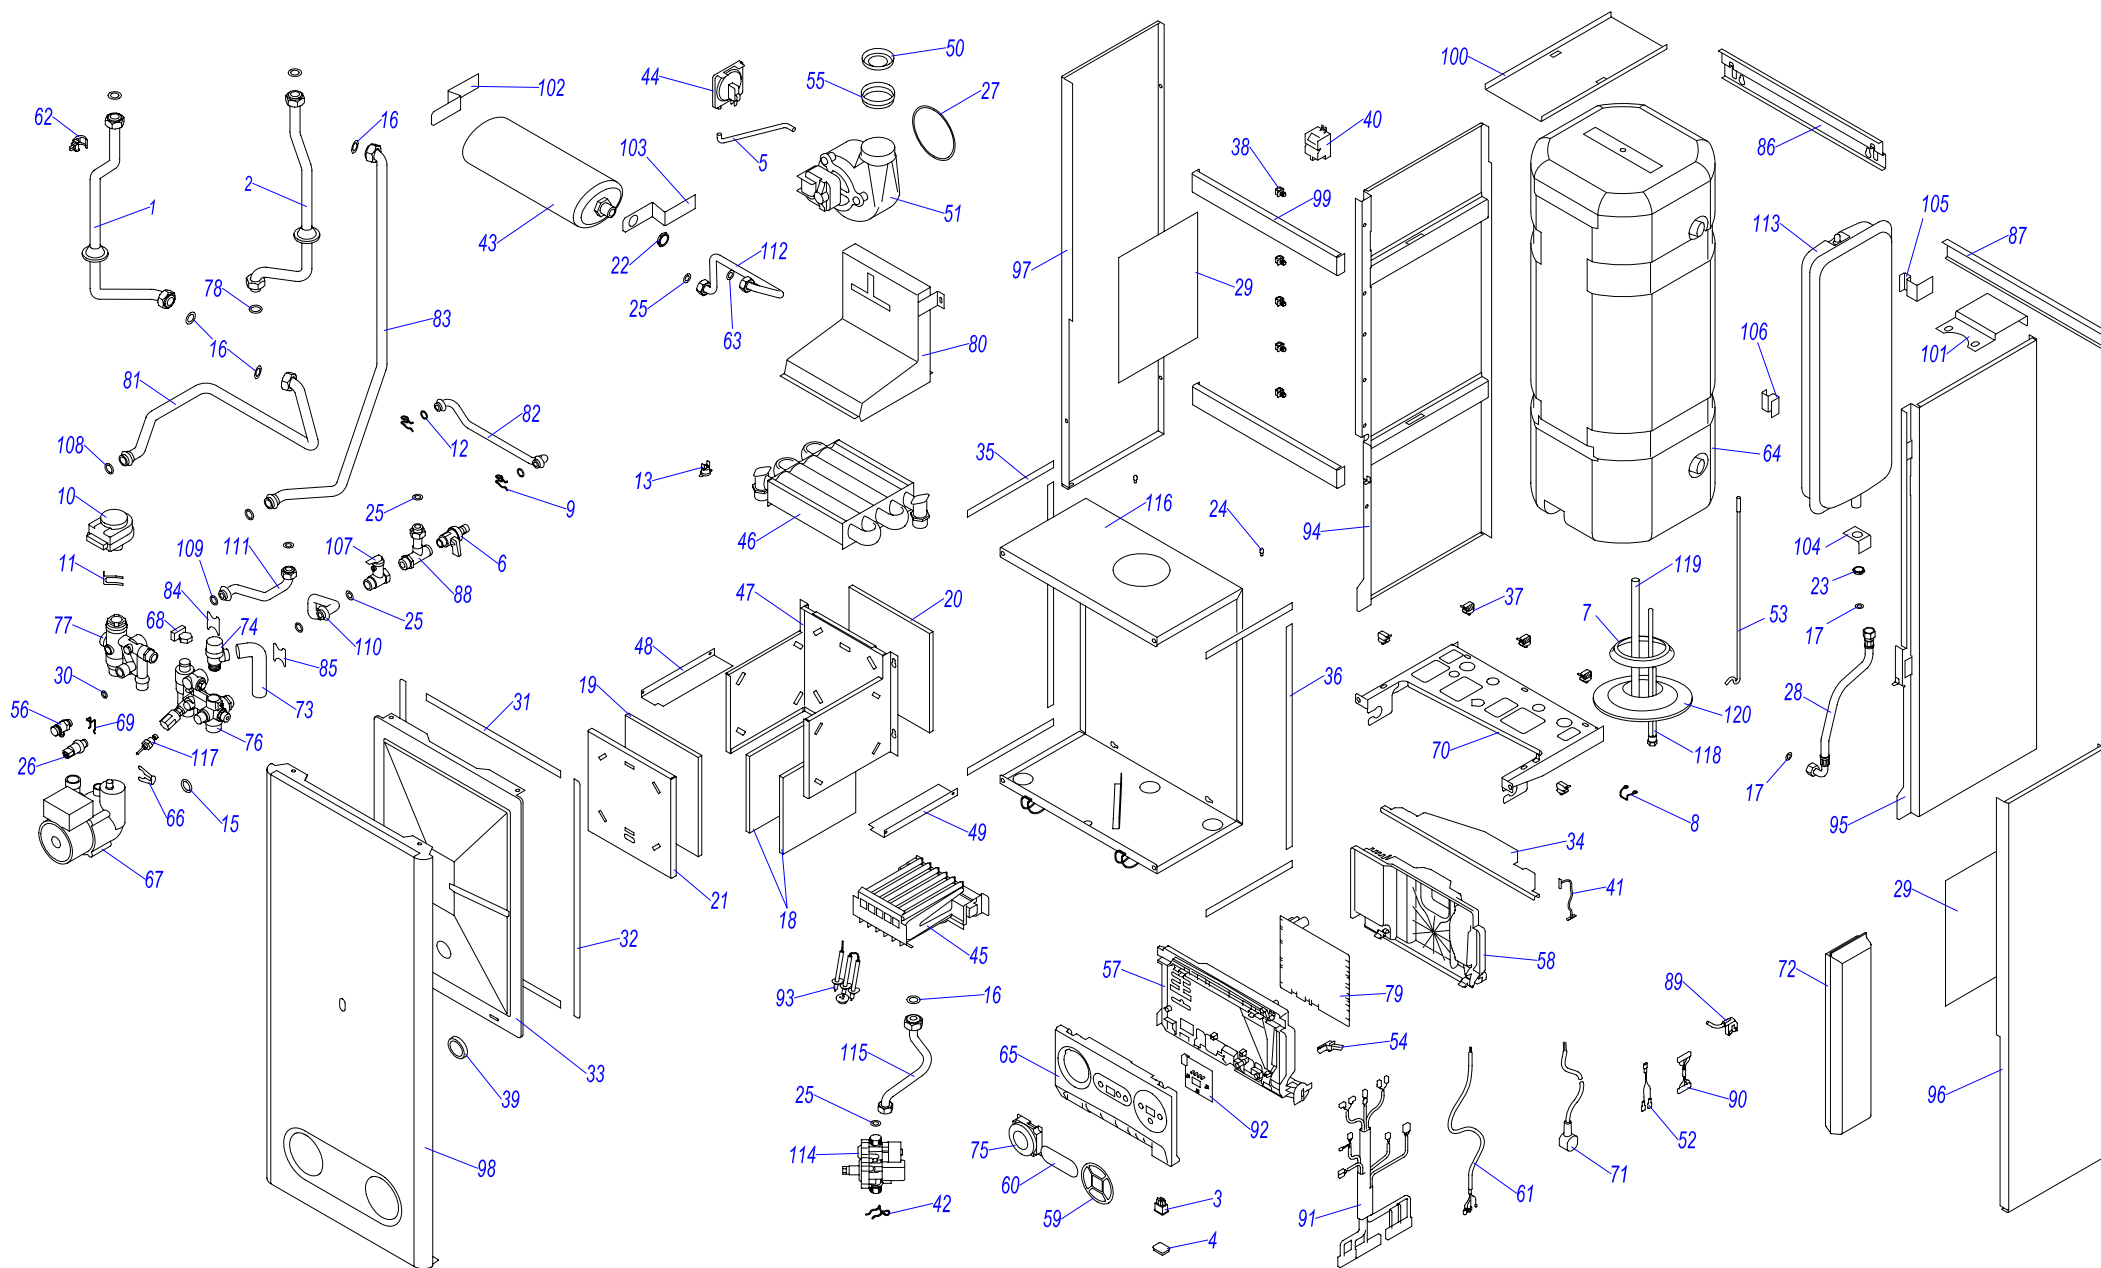

12 KTZ 17

12 KTZR 17