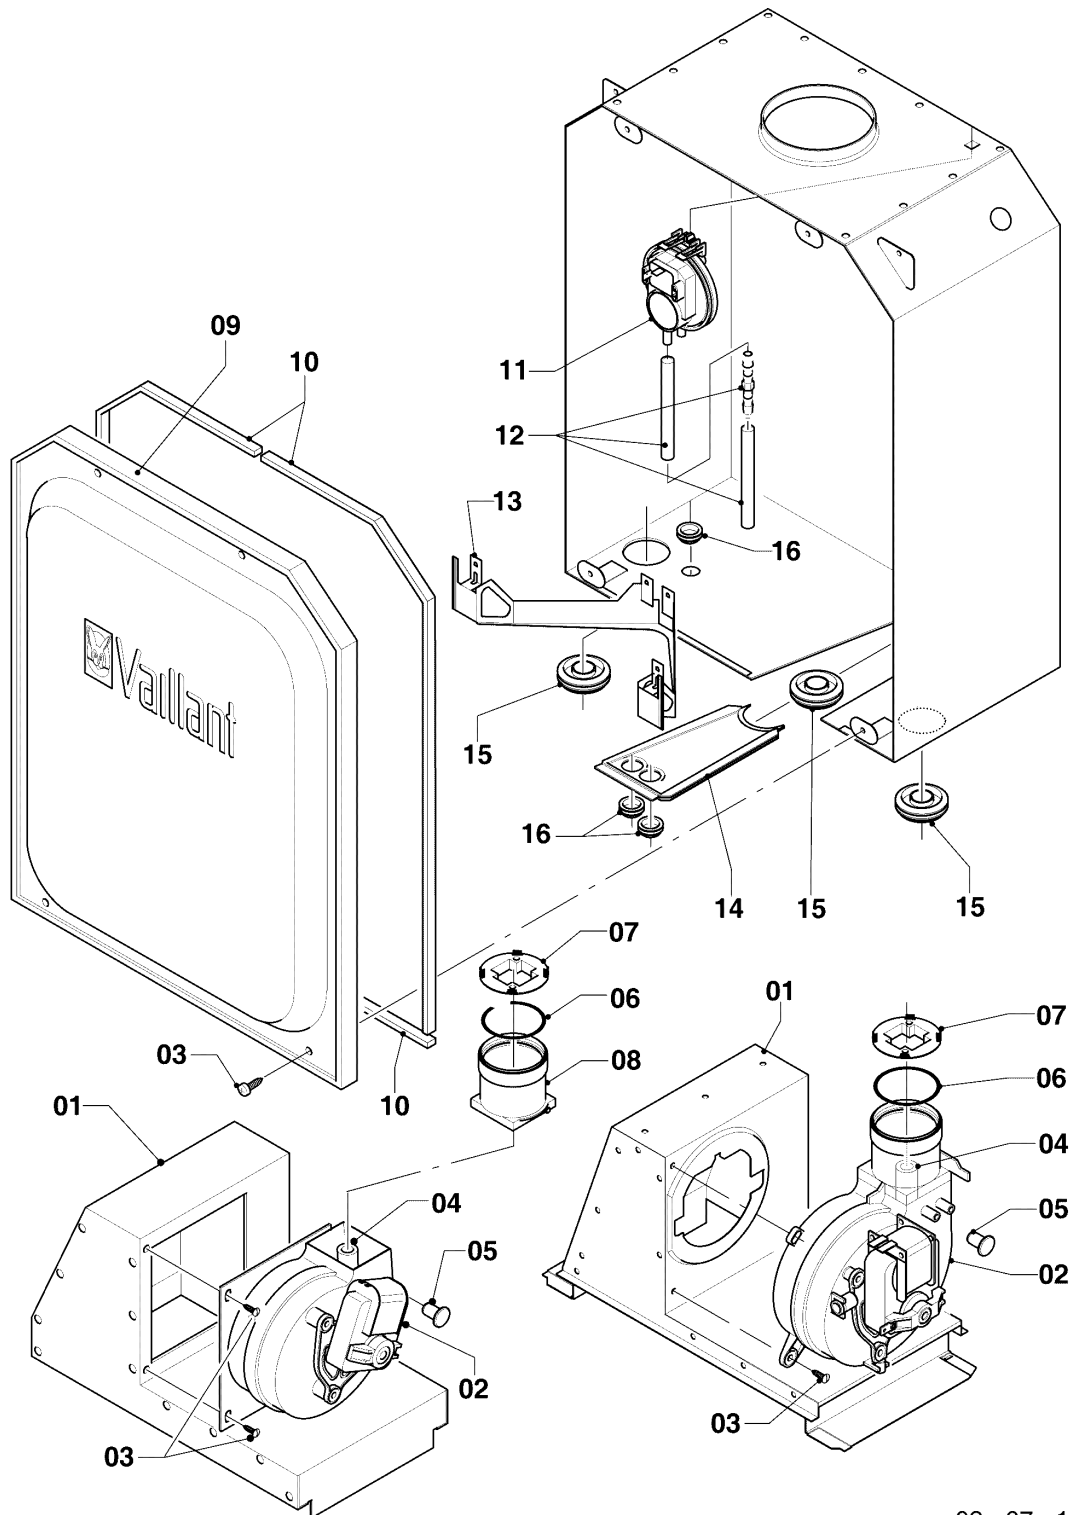

Газовые настенные котлы Turbo VU, VUW

VUW 322/5-5

07b - Камера разряжения

02 - 07 - 123

Газовые настенные котлы Turbo VU, VUW

VUW 322/5-5

07b - Камера разряжения

Поз.	Артикульный номер	Описание	Указание, замечание
01	0020197539	Сборник отходящих газов	VUW 322/5-5, не для TR, с поз. 03
01	0020197540	Сборник отходящих газов	VUW 322/5-5, только для TR, с поз. 03
02	0020051400	Вентилятор 32 кВт	VUW 322/5-5, с поз. 03, 04, 05
03	0020136643	Винт (10 шт.)	
04	0020213170	Вкладыш (набор)	
05	0020020013	Заглушка 5 шт.	
06	981178	Уплотнительное кольцо Силикон (DN 60)	
07	0020039097	Вставка зелен.	VUW 322/5-5, Дымоход/воздуховод: коаксиальный 0m - 2m (только для TR)
07	0020216970	Применение	VUW 322/5-5, Дымоход/воздуховод: коаксиальный и раздельный 0m - 2m (außer TR)
08	083384	Муфта	только для VUW 322+362, с поз. 06
09	0020200702	Крышка	с поз. 03, 10
10	0020041904	Комплект прокладок, крышка камеры разряжения	
11	0020041905	Реле давления, Huba	VUW 322/5-5, не для TR, с поз. 12
11	0020213172	Реле давления	VUW 322/5-5, только для TR, с поз. 12
12	0020041906	Шланг, комплект	
13	0020051041	Направляющая пластина	
13	0020051042	Направляющая пластина	
14	0020041907	Вставка, камера разряжения	с поз. 16
15	0020085467	Прокладка, трубный проход	
16	980766	Прокладка (красн., мал.)