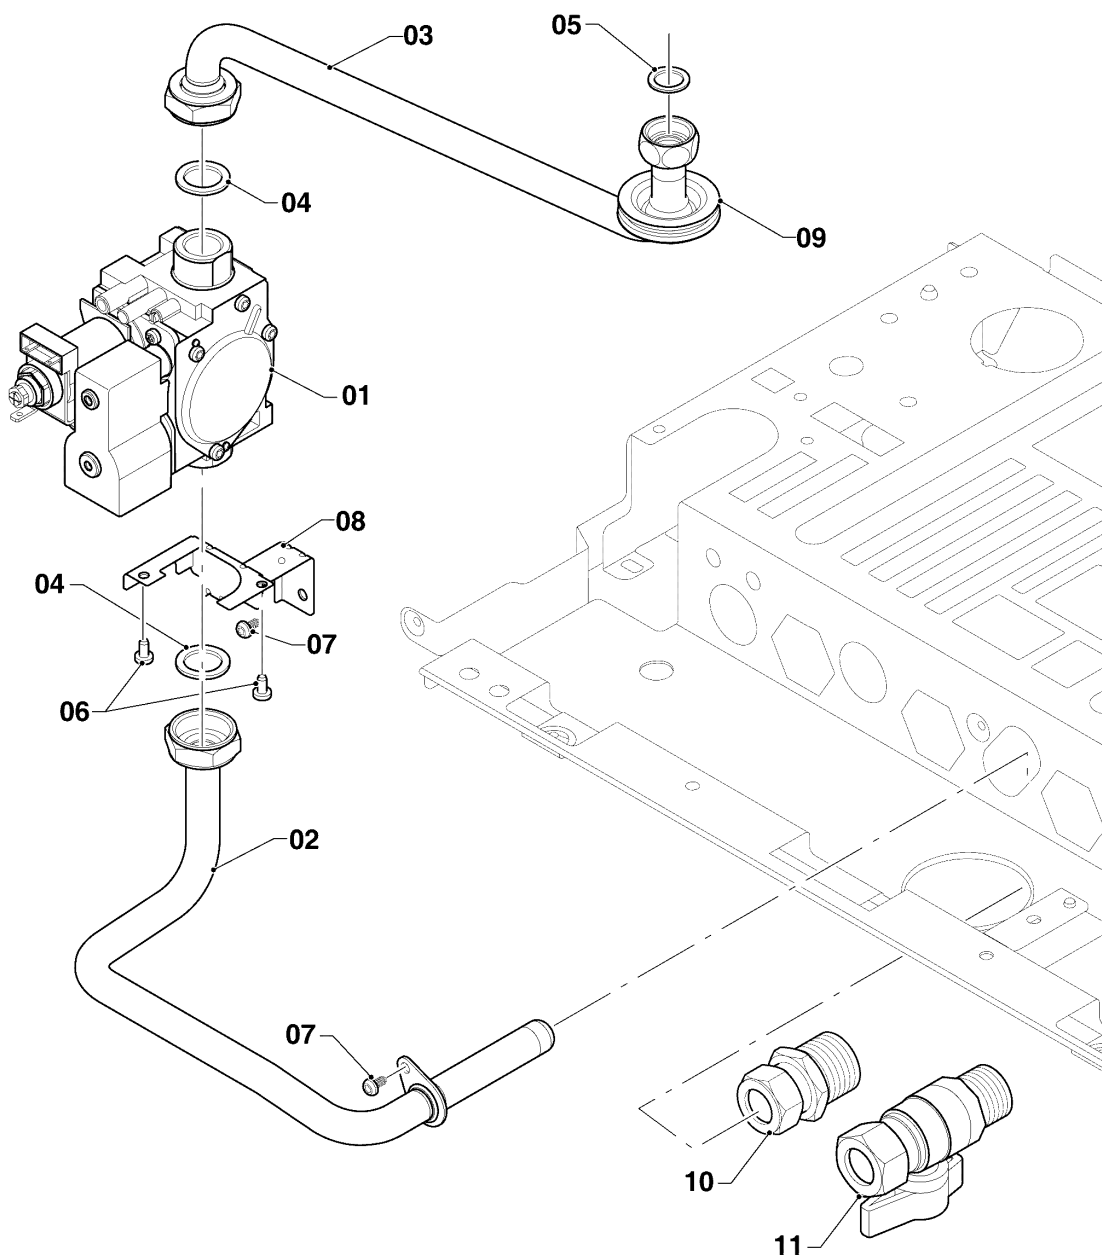

Газовые настенные котлы Turbo VU, VUW

VUW 322/5-5

05 - Газовая арматура

02 - 05 - 032

Газовые настенные котлы Turbo VU, VUW

VUW 322/5-5

05 - Газовая арматура

Поз.	Артикульный номер	Описание	Указание, замечание
00	0020202407	Комплект переналадки, Н -> РВ (30мБар)	VUW 322/5-5, На сжиженный газ Р (HR, МК, RU, SQ, SRB, UA), не показан
00	0020199908	Комплект переналадки, Н -> РВ (30мБар)	VUW 322/5-5, На сжиженный газ Р (AR, IL, IR, TR), не показан
00	0020202408	Комплект переналадки, РВ -> Н (13/20мБар)	VUW 322/5-5, На природный газ Н, не показан
01	0020200723	Газовый клапан	с поз. 04
02	0020200691	Газовая труба	с поз.04, 07
03	0020200692	Газовая труба	VUW 322/5-5, с поз. 04, 05, 09
04	981140	Уплотнение 3/4 (10 шт.)	
05	981142	Уплотняющее кольцо (10 шт.)	
06	108628	Винт (10 шт.)	
07	0020136643	Винт (10 шт.)	
08	0020200700	Держатель	с поз. 06, 07
09	0020085467	Прокладка, трубный проход	
10	0020216971	Обжимное соединение	
11	-	-	Не для этого аппарата