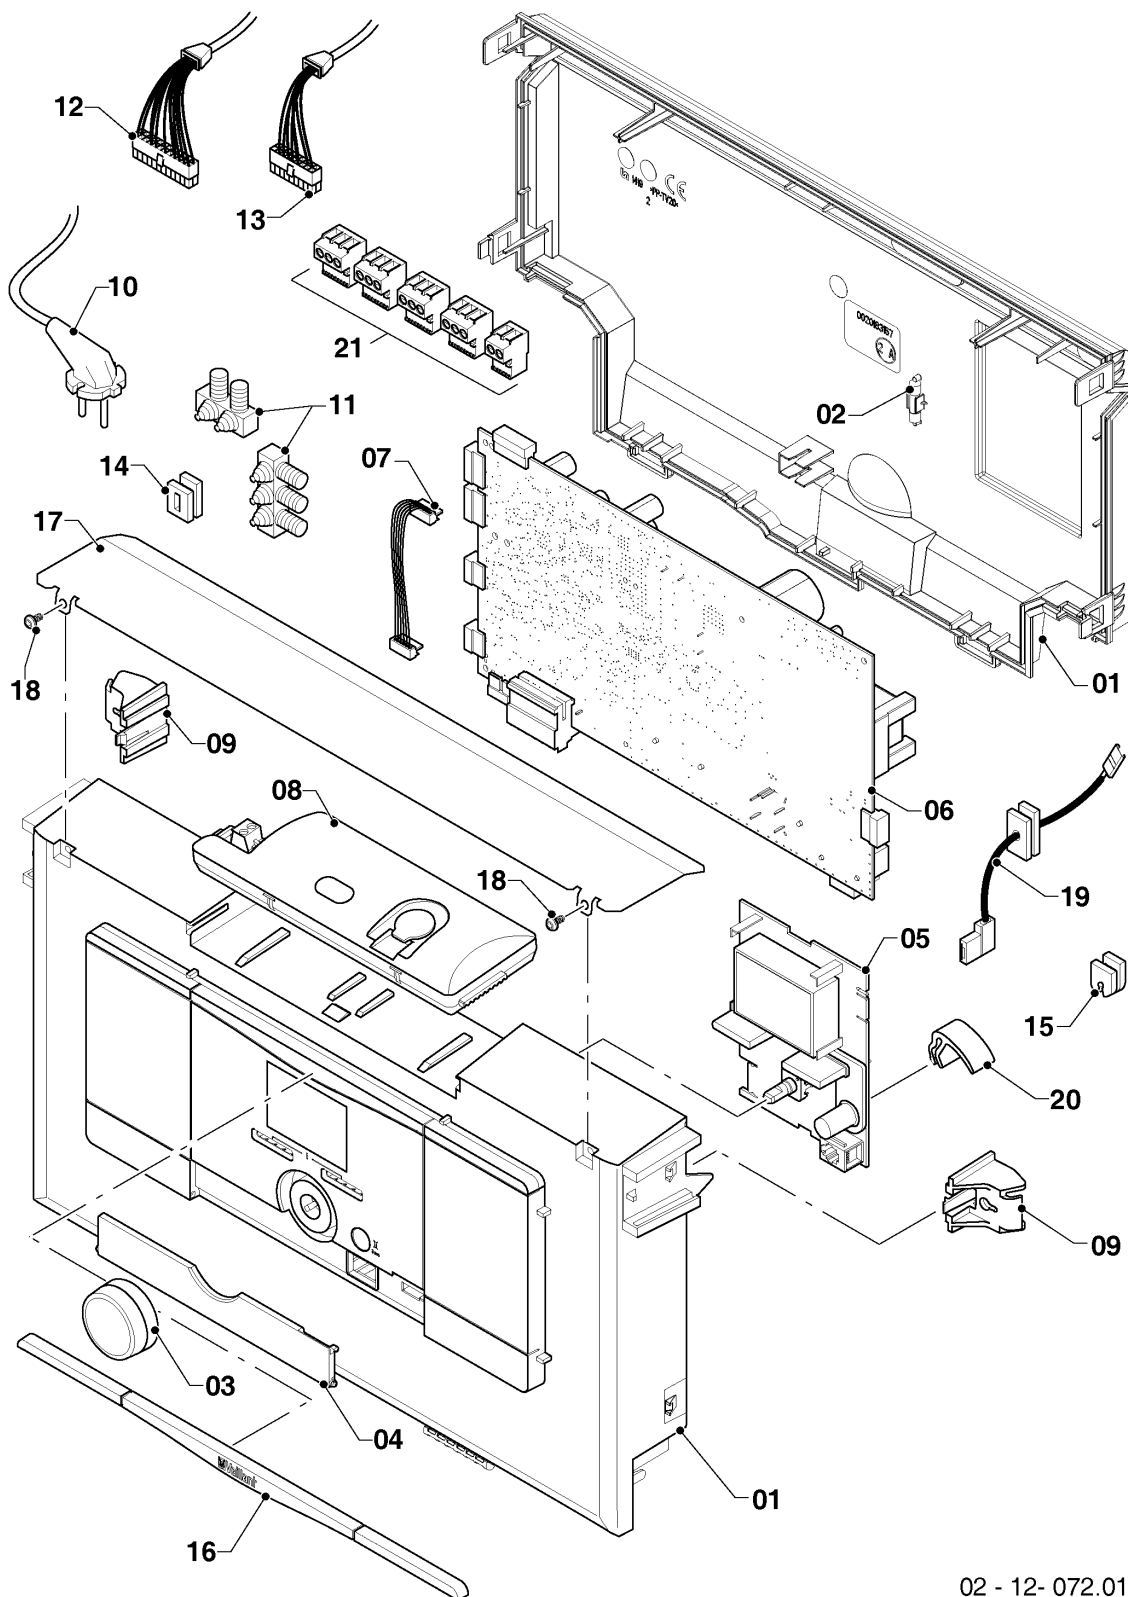

Газовые настенные котлы Turbo VU, VUW

VUW 322/5-5

12 - Блок электроники

02 - 12- 072.01

Газовые настенные котлы Turbo VU, VUW

VUW 322/5-5

12 - Блок электроники

Поз.	Артикульный номер	Описание	Указание, замечание
01	0020216296	Корпус, передняя часть (plus)	VUW 322/5-5, с поз. 02, 03, 04, 16
02	0020067507	Предохранитель 2,0 А Т2Н (10 шт.)	
03	0020213174	Кнопка	
04	0020216972	Крышка (набор)	VUW 322/5-5
05	0020202560	Дисплей (плюс)	VUW 322/5-5
06	0020202559	Плата управления	
07	0020136630	Кабель, Дисплей	
08	-	-	беспроводной термостат (Принадлежность, как запчасть недоступен)
09	0020200703	Дистанционная проставка	
10	0020200688	Кабельный жгут	только для TR
10	0020210121	Кабель	только для SEE
11	078533	кабельный зажим, компл.	
12	0020216294	Кабельный жгут	VUW 322/5-5
13	0020200713	Кабельный жгут	VUW 322/5-5
14	0020210117	Заглушка	
15	078533	кабельный зажим, компл.	
16	0020216303	Крышка	VUW 322/5-5
17	-	-	Не для этого аппарата
18	-	-	Не для этого аппарата
19	0020197541	Кабель	
20	0020216997	Дистанционная проставка	
21	0020136646	Штекерный разъем, ProE (Компл.)	вкл. зелёный штекер для сетевого подключения