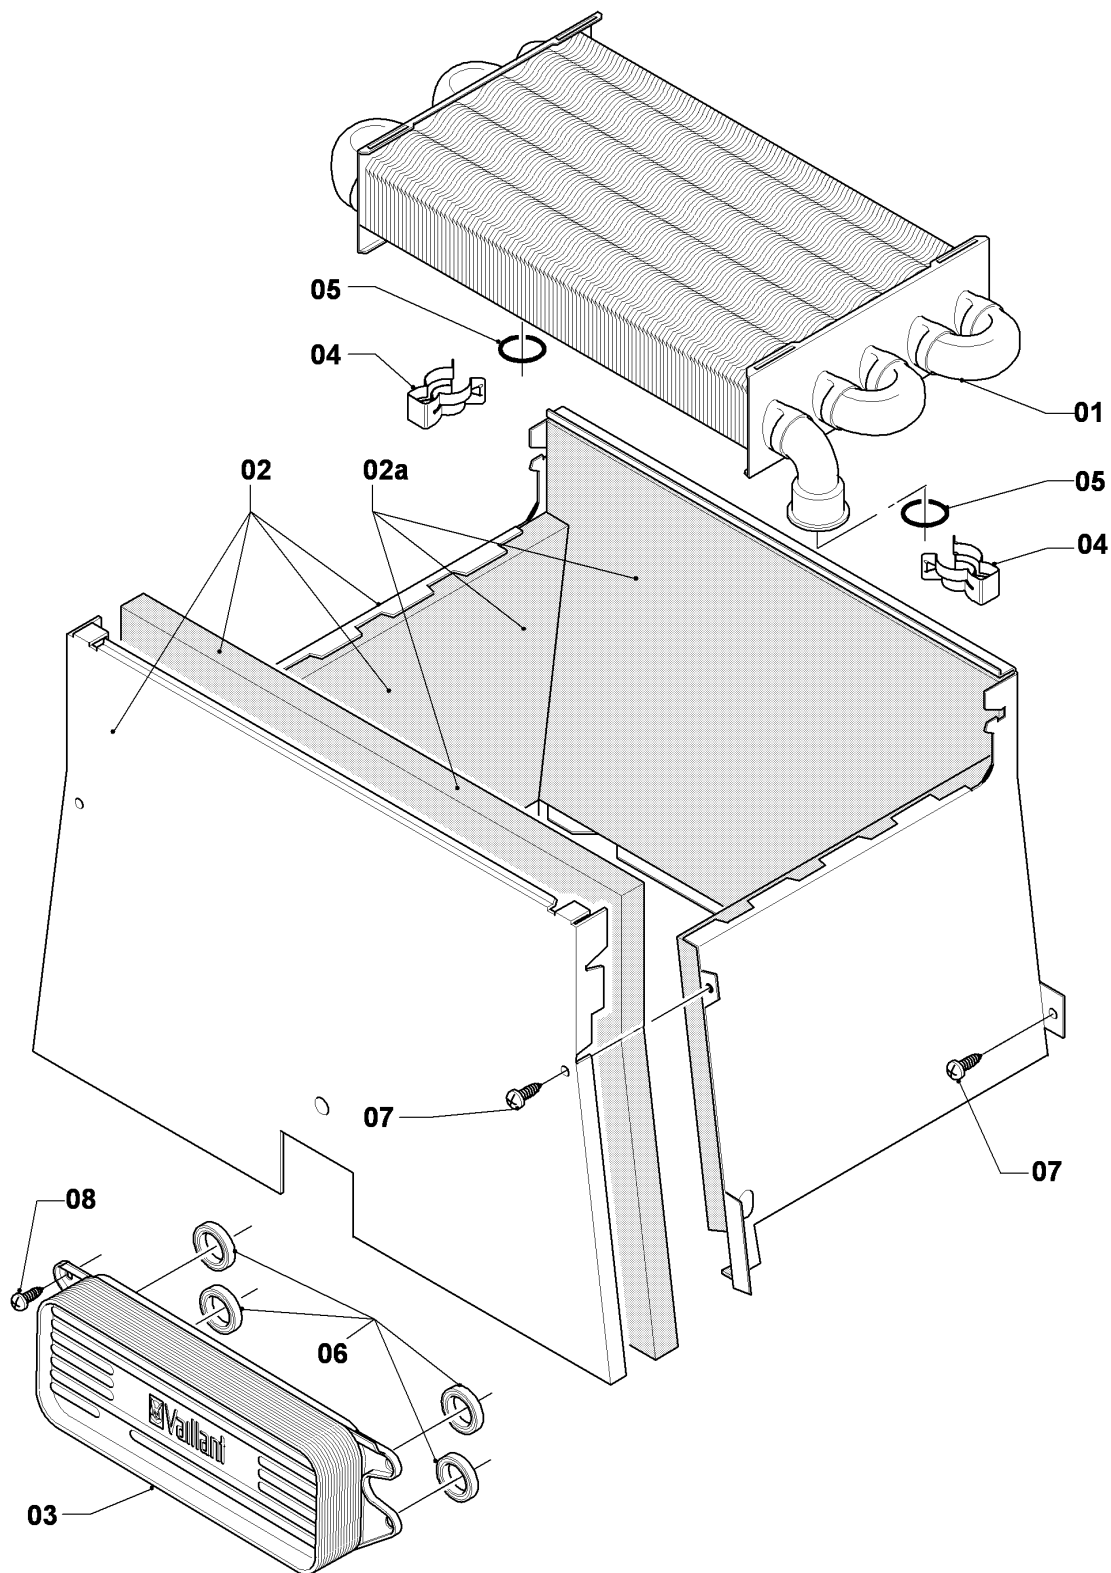

Газовые настенные котлы Turbo VU, VUW

VUW 322/5-5

06 - Теплообменник

02 - 06 - 051.01

Газовые настенные котлы Turbo VU, VUW

VUW 322/5-5

06 - Теплообменник

Поз.	Артикульный номер	Описание	Указание, замечание
01	0020039069	Теплообменник 112 ламелей	VUW 322/5-5, не для TR, с поз. 04, 05
01	065152	Теплообменник 105 ламелей	VUW 322/5-5, только для TR, с поз. 04, 05
02	0020039071	Огневая шахта	VUW 322/5-5, не для TR, с поз. 07
02	117545	Огневая шахта	VUW 322/5-5, только для TR, с поз. 07
02а	0020082191	Изоляция, компл.	VUW 322/5-5, не для TR
02а	0020082192	Изоляция, компл.	VUW 322/5-5, только для TR
03	0020038572	Теплообменник ГВС (У-компл.)	VUW 322/5-5, не для TR, с поз. 06, 08
03	0020025041	Теплообменник ГВС 35 пластин	VUW 322/5-5, только для TR, с поз. 06, 08
04	219621	Клеммный зажим, первичный теплообменник(10 шт.)	
05	981151	Уплотнительное кольцо (10 шт.)	
06	178969	Прокладка, Тип-С (10 шт.)	
07	0020136643	Винт (10 шт.)	
08	178968	Винт (10 шт.)