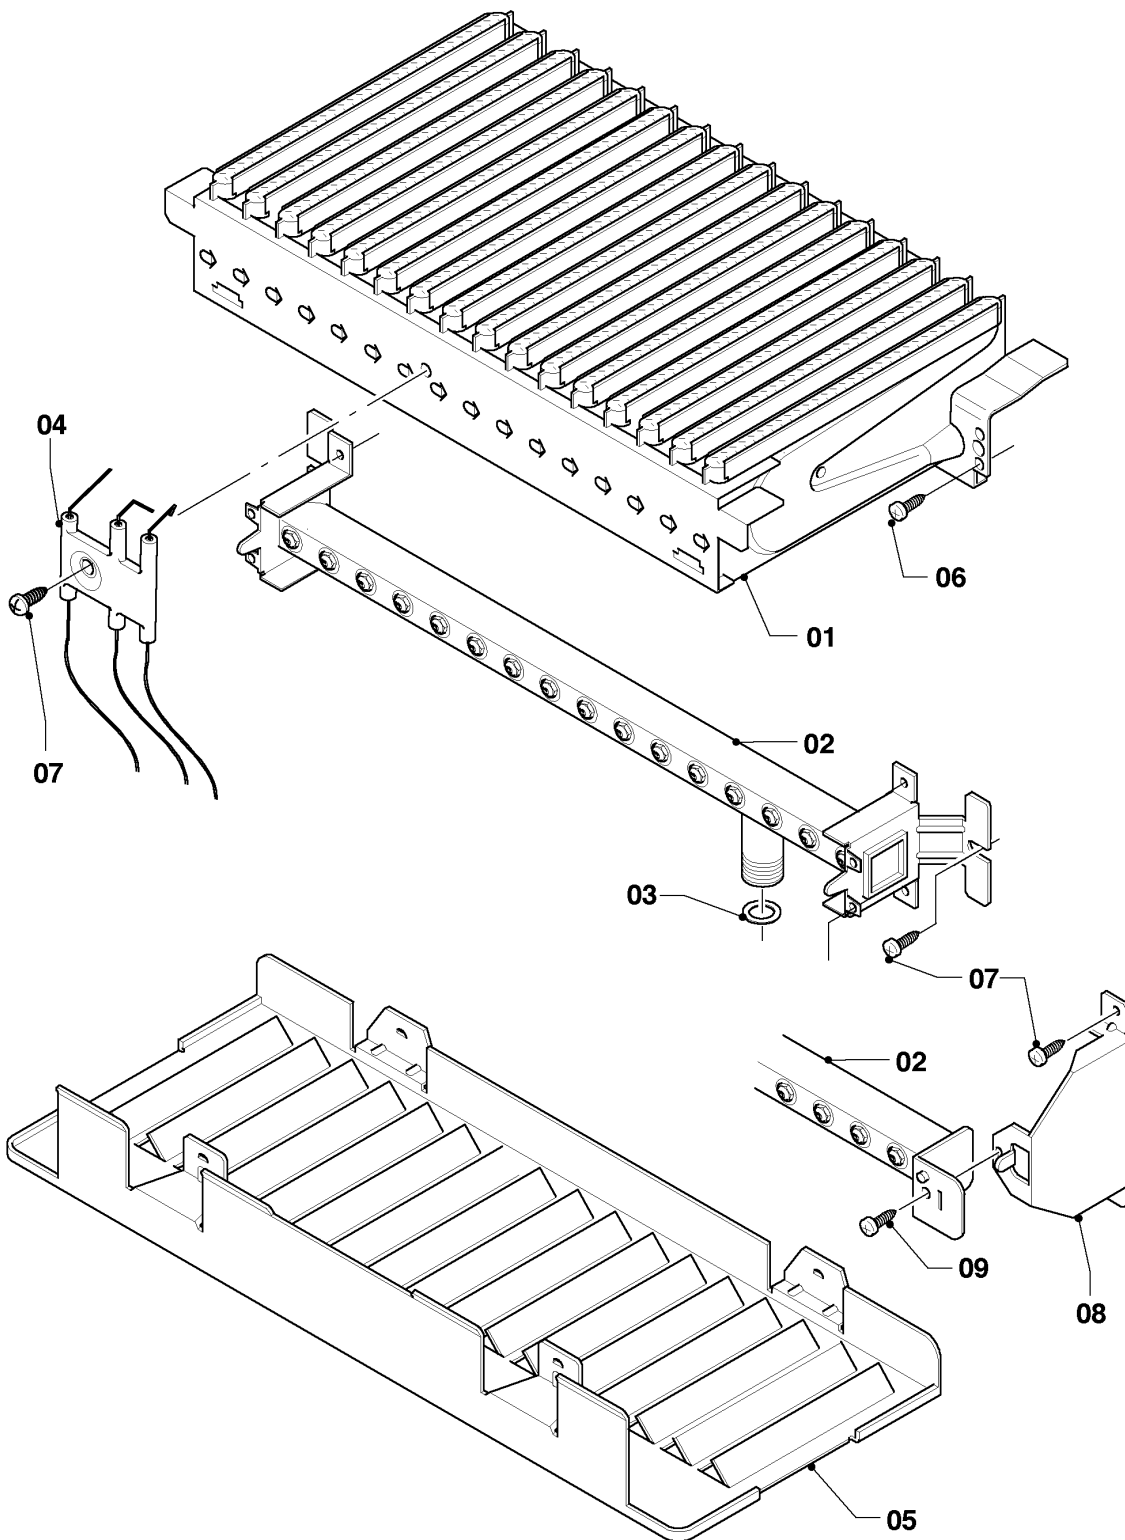

Газовые настенные котлы Turbo VU, VUW

VUW 322/5-5

04 - Горелка

02 - 04 - 045.01

Газовые настенные котлы Turbo VU, VUW

VUW 322/5-5

04 - Горелка

Поз.	Артикульный номер	Описание	Указание, замечание
01	031532	Группа камеры 32/36кВт	VUW 322/5-5, с поз. 06
02	126795	Распределительная труба 32,36кВт природный газ	VUW 322/5-5, Природный газ Н, с поз. 03, 07
03	981142	Уплотняющее кольцо (10 шт.)	
04	090751	Электрод	VUW 322/5-5, с поз. 07
05	-	-	Не для этого аппарата
06	0020218970	Винт (10 шт.)	
07	0020136643	Винт (10 шт.)	
08	0020039055	Держатель, лев.+прав	только для VUW 322, с поз. 07
08	0020039056	Держатель, компл. из 2 шт.	только для VUW 362, с поз. 07
09	0020198257	Винт (10 шт.)	

Газовые настенные котлы Turbo VU, VUW

VUW 322/5-5

05 - Газовая арматура

02 - 05 - 032

Газовые настенные котлы Turbo VU, VUW

VUW 322/5-5

05 - Газовая арматура

Поз.	Артикульный номер	Описание	Указание, замечание
00	0020202407	Комплект переналадки, Н -> РВ (30мБар)	VUW 322/5-5, На сжиженный газ Р (HR, МК, RU, SQ, SRB, UA), не показан
00	0020199908	Комплект переналадки, Н -> РВ (30мБар)	VUW 322/5-5, На сжиженный газ Р (AR, IL, IR, TR), не показан
00	0020202408	Комплект переналадки, РВ -> Н (13/20мБар)	VUW 322/5-5, На природный газ Н, не показан
01	0020200723	Газовый клапан	с поз. 04
02	0020200691	Газовая труба	с поз.04, 07
03	0020200692	Газовая труба	VUW 322/5-5, с поз. 04, 05, 09
04	981140	Уплотнение 3/4 (10 шт.)	
05	981142	Уплотняющее кольцо (10 шт.)	
06	108628	Винт (10 шт.)	
07	0020136643	Винт (10 шт.)	
08	0020200700	Держатель	с поз. 06, 07
09	0020085467	Прокладка, трубный проход	
10	0020216971	Обжимное соединение	
11	-	-	Не для этого аппарата