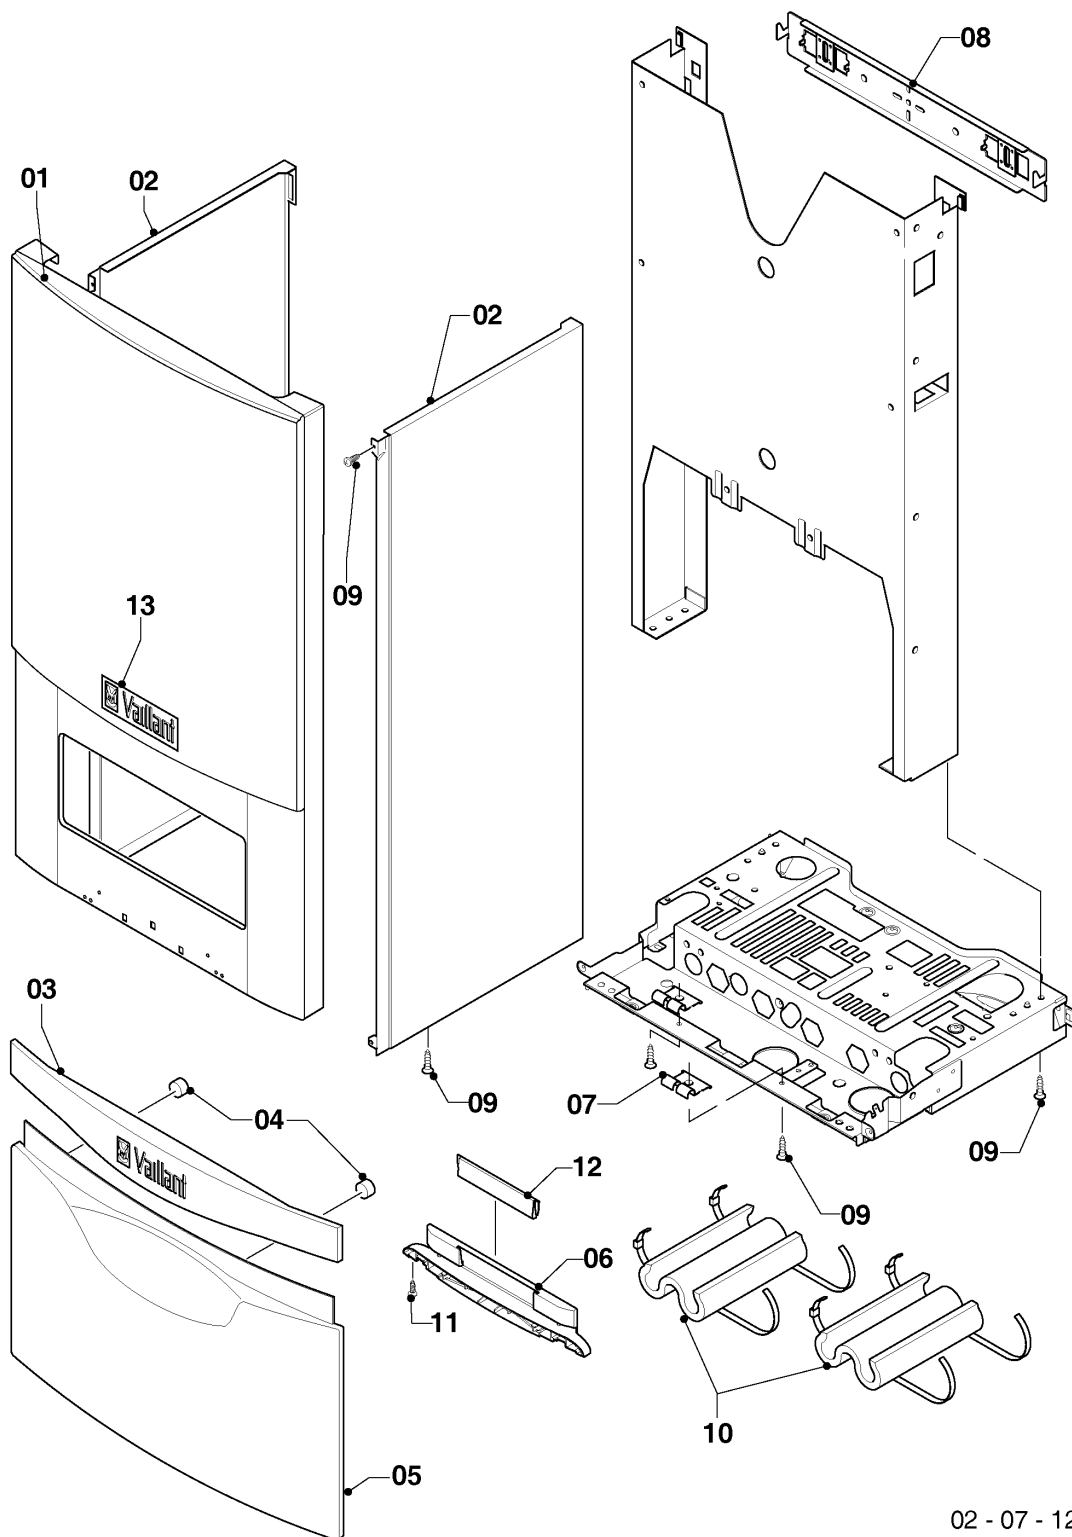

Газовые настенные котлы Turbo VU, VUW

VUW 322/5-5

07а - Детали облицовки

02 - 07 - 122

Газовые настенные котлы Turbo VU, VUW

VUW 322/5-5

07а - Детали облицовки

Поз.	Артикульный номер	Описание	Указание, замечание
01	0020200693	Облицовка	VUW 322/5-5, с поз. 09
02	0020039074	Боковой лист	с поз. 09
03	0020144609	Ручка	VUW 322/5-5, с поз. 04
04	0020068136	Магнит, компл. из 2 шт.	VUW 322/5-5
05	0020200695	Крышка декоративная	VUW 322/5-5, с поз. 03, 04, 06, 11
06	0020144595	Шарнир	VUW 322/5-5, с поз. 11
07	0020144611	Держатель, Блок электроники (2шт.)	с поз. 09
08	0020039072	Держатель, аппарат	
09	0020136643	Винт (10 шт.)	
10	076629	Изоляция до -10°C, компл. из 2 шт.	только балконная версия
11	193538	Винт (10 шт.)	VUW 322/5-5
12	0020210120	Логотип, невыпуклый	VUW 322/5-5
13	-	-	VUW 322/5-5, не для этих аппаратов