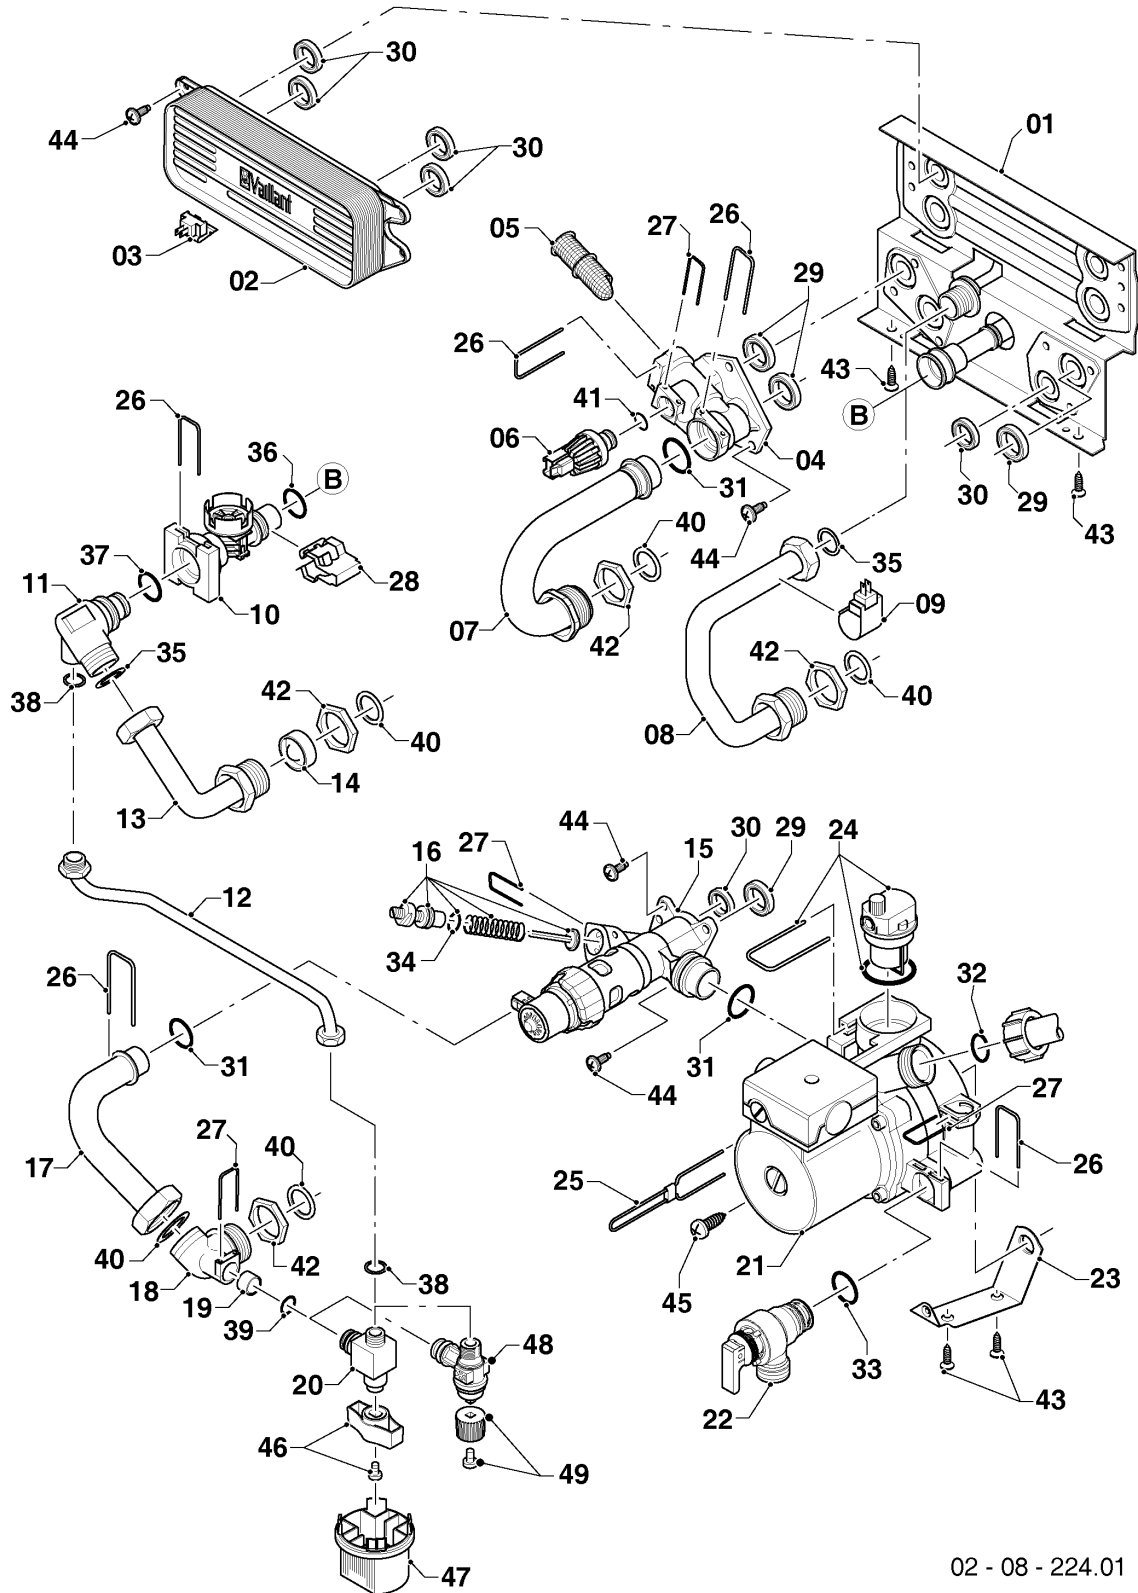

Газовые настенные котлы Turbo VU, VUW

VUW 322/5-5

08а - Гидравлические части

02 - 08 - 224.01

Газовые настенные котлы Turbo VU,VUW

VUW 322/5-5

08а - Гидравлические части

Поз.	Артикульный номер	Описание	Указание, замечание
01	178965	Гидроблок	с поз. 28, 29, 30, 31, 35, 36, 40, 43, 44
02	0020038572	Теплообменник ГВС (У-компл.)	VUW 322/5-5, не для TR, с поз. 30, 44
02	0020025041	Теплообменник ГВС 35 пластин	VUW 322/5-5, только для TR, с поз. 30, 44
03	103430	NTC-Датчик	
04	179031	Подключение, Подача (Пластмасса)	VUW 322/5-5, только для RU,UA,VE-RU, с поз. 05,26,27,29,31,41,44
04	0020140559	Подключение, Подача (Пластмасса)	VUW 322/5-5, только для SEE-INT,TR,VE-AR,VE-IR, с поз. 05,26,27,29,31,41,44
05	179030	Сетка	с поз. 26, 31
06	0020059717	Датчик, датчик давления воды	с поз. 27, 41
07	179033	Труба,	с поз. 31, 40, 42
08	179034	Труба, подающая линия	с поз. 35, 40, 42
09	103429	NTC-Датчик	
10	178988	Датчик протока	с поз. 26, 28, 36, 37
11	0020018067	Деталь подключения	с поз. 26, 35, 37, 38
12	0020018066	Труба, воздухоотвод.	с поз.38
13	179037	Труба,	с поз. 14, 35, 40, 42
14	074514	Сетка	
15	0020132683	Приоритетный переключающий клапан, Смешение	VUW 322/5-5, только для RU,UA,VE-RU, с поз. 16,26,27,29,30,31,44
15	0020020015	Приоритетный переключающий клапан, пластмасса	VUW 322/5-5, только для SEE-INT,TR,VE-AR,VE-IR, с поз. 16,26,27,29,30,31,44
16	178980	Байпас	с поз. 27
17	179036	Труба,	с поз. 31, 40
18	0020018068	Подключение, с местом для измерений	с поз. 39, 40, 42
19	0020018064	Вентиль, обратный клапан	
20	0020018065	Вентиль	с поз. 38, 39, 46
21	0020213167	Насос	с поз. 23, 24, 26, 27, 31, 32, 33, 43, 45