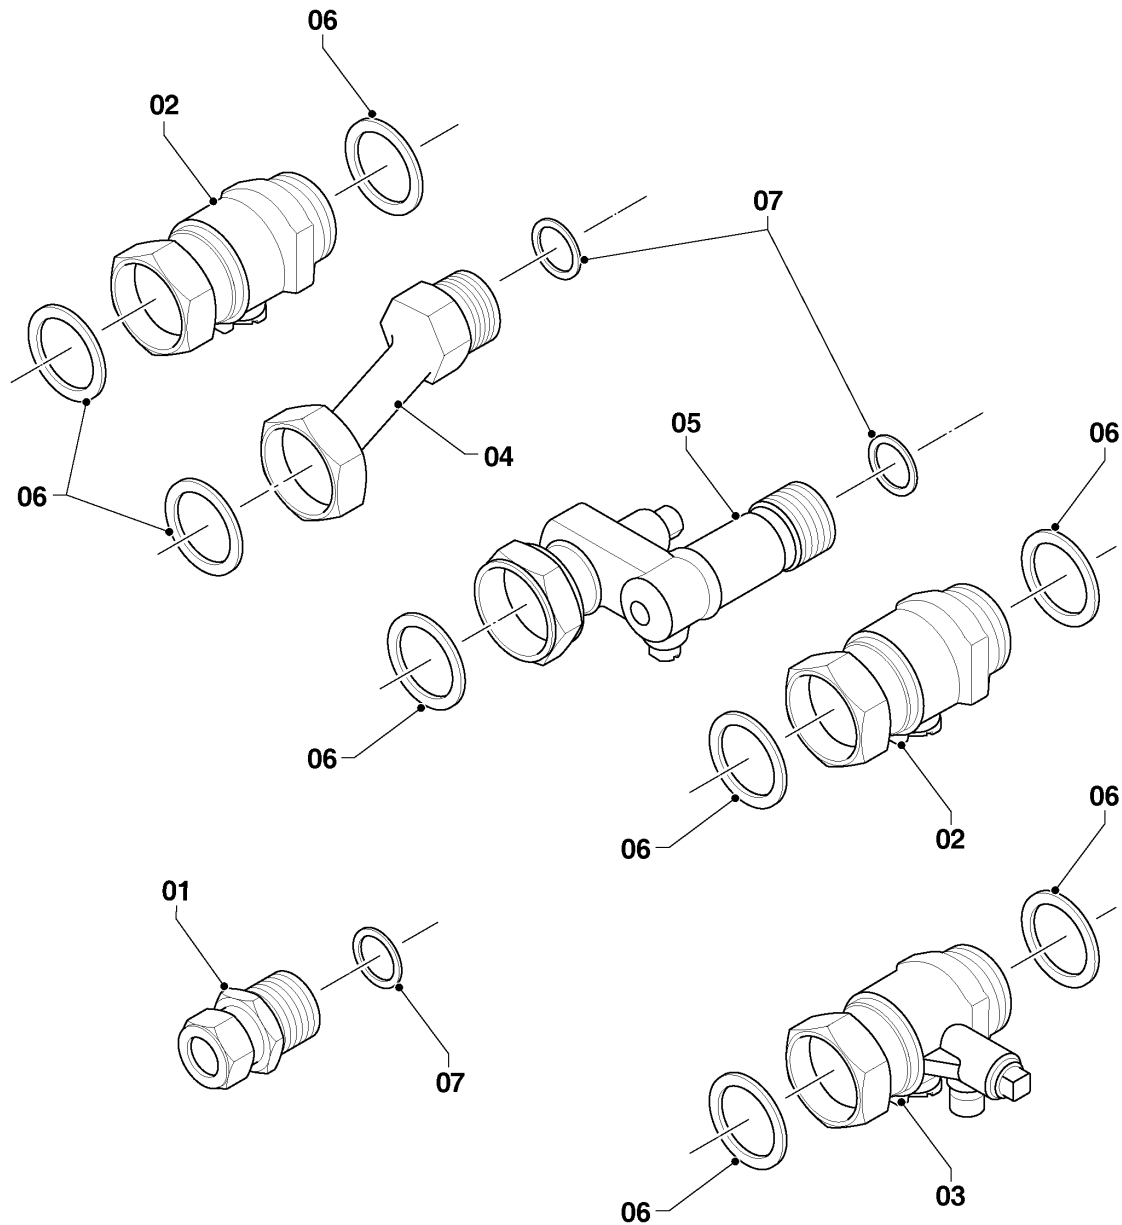

Газовые настенные котлы Turbo VU, VUW

VUW 322/5-5

08b - Принадлежности для подключения

02 - 08 - 220

Газовые настенные котлы Turbo VU, VUW

VUW 322/5-5

08b - Принадлежности для подключения

Поз.	Артикульный номер	Описание	Указание, замечание
01	0020216971	Обжимное соединение	
02	0020221260	Сервисный кран	с поз. 06
03	0020057433	Вентиль	с поз. 06
04	0020221261	Деталь подключения	с поз. 06
05	0020234870	Вентиль	с поз. 06, 07
06	981140	Уплотнение 3/4 (10 шт.)	
07	981142	Уплотняющее кольцо (10 шт.)