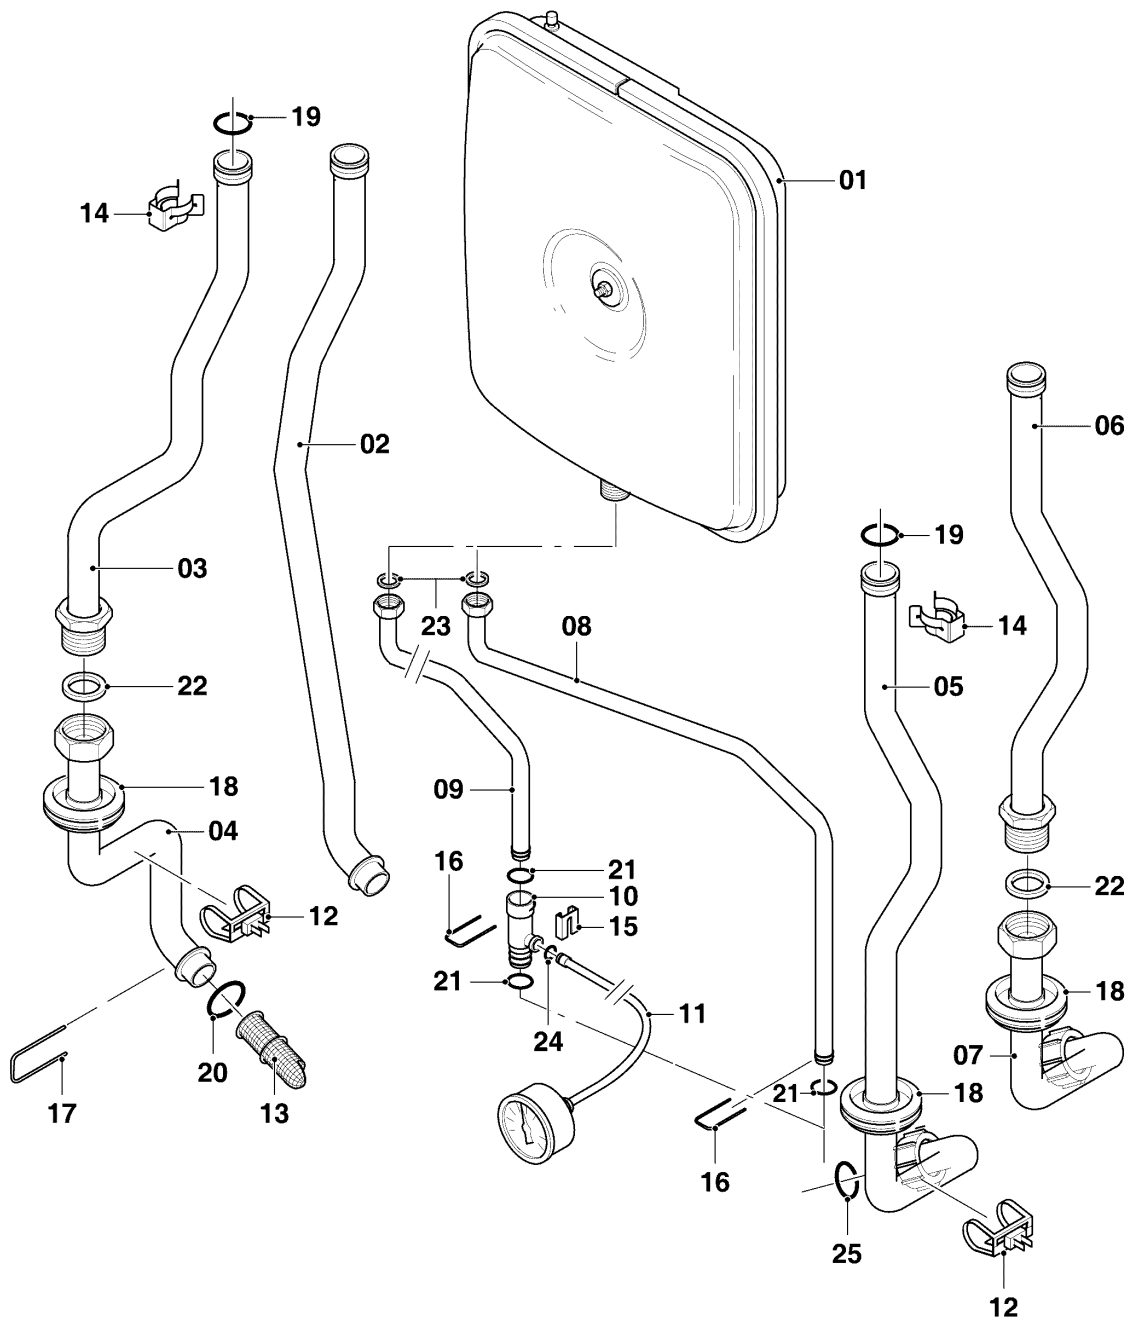

Газовые настенные котлы Turbo VU, VUW

VUW 322/5-5

08b - Гидравлические части

02-08-142.02

Газовые настенные котлы Turbo VU, VUW

VUW 322/5-5

08b - Гидравлические части

Поз.	Артикульный номер	Описание	Указание, замечание
01	181057	Расширительный бак 10 л.	VUW 322/5-5
02	-	-	Не для этого аппарата
03	0020041921	Труба, первичный теплообменник, левая, 24-32 кВт Турбо	VUW 322/5-5, не для TR, с поз. 14, 19, 22
03	0020041922	Труба, первичный теплообменник, левая, 36 кВт Турбо	VUW 322/5-5, только для TR, с поз. 14, 19, 22
04	0020200708	Труба,	с поз. 17, 18, 20, 22
05	0020041929	Труба, первичный теплообменник, правая, 28+32 кВт Турбо	VUW 322/5-5, не для TR, с поз. 14, 18, 19, 25
06	0020041931	Труба, первичный теплообменник, левая, 24 кВт Турбо	VUW 322/5-5, только для TR, с поз. 14, 19, 22
07	0020041930	Труба, насос- подключение 36 кВт Турбо	VUW 322/5-5, только для TR, с поз. 18, 22, 25
08	0020041914	Труба, расширит. Бак, длинная	только для TR, с поз. 16, 21, 23
09	0020041915	Труба, расширит. Бак, короткая	не для TR, с поз. 16, 21, 23
10	0020023812	Адаптер, манометр 10/10	не для TR, с поз. 15, 16, 21, 24
11	101271	Манометр	не для TR, с поз. 15, 24
12	0020068120	Датчик (NTC 19 мм)	
13	179030	Сетка	с поз. 17, 20
14	219621	Клеммный зажим, первичный теплообменник (10 шт.)	
15	0020107709	Держатель	не для TR
16	0020107694	Скоба (5 шт.)	
17	178992	Скоба (10 шт.)	
18	0020085467	Прокладка, трубный проход	
19	981151	Уплотнительное кольцо (10 шт.)	
20	193537	Уплотнительное кольцо (10 шт.)	
21	178993	Уплотнительное кольцо (10 шт.)