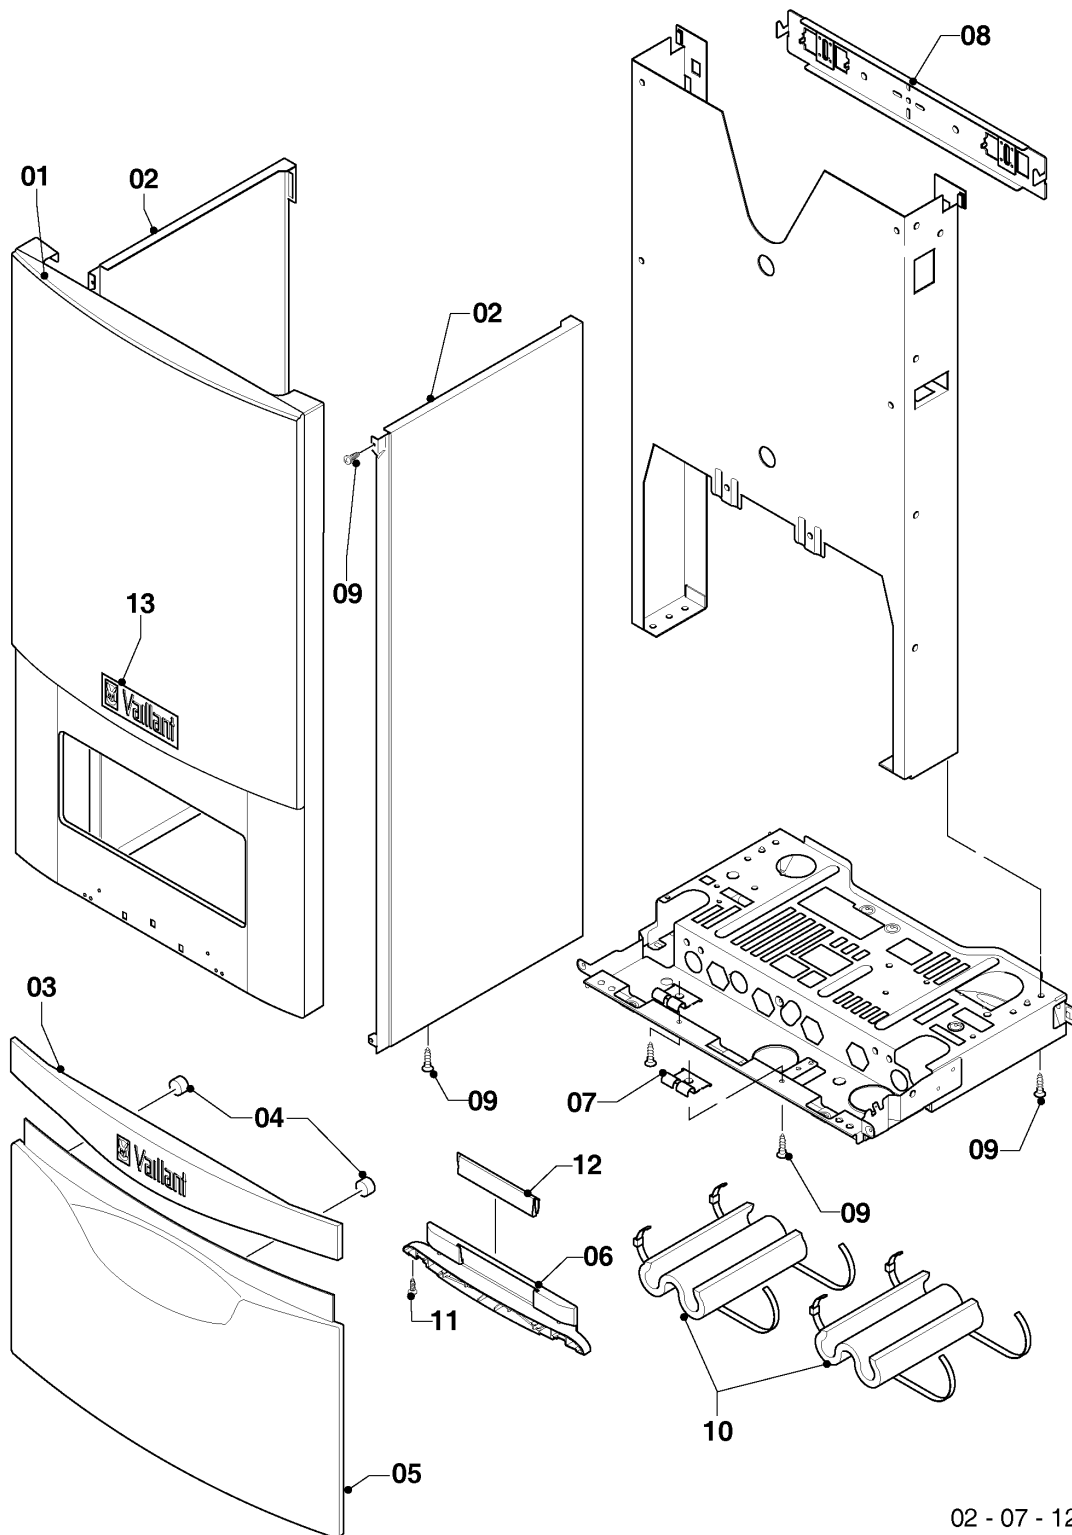

Газовые настенные котлы Turbo VU, VUW

VUW 362/5-5

07а - Детали облицовки

02 - 07 - 122

Газовые настенные котлы Turbo VU, VUW

VUW 362/5-5

07а - Детали облицовки

Поз.	Артикульный номер	Описание	Указание, замечание
01	0020200693	Облицовка	VUW 362/5-5, с поз. 09
02	0020039074	Боковой лист	с поз. 09
03	0020144609	Ручка	VUW 362/5-5, с поз. 04
04	0020068136	Магнит, компл. из 2 шт.	VUW 362/5-5
05	0020200695	Крышка декоративная	VUW 362/5-5, с поз. 03, 04, 06, 11
06	0020144595	Шарнир	VUW 362/5-5, с поз. 11
07	0020144611	Держатель, Блок электроники (2шт.)	с поз. 09
08	0020039072	Держатель, аппарат	
09	0020136643	Винт (10 шт.)	
10	076629	Изоляция до -10°C, компл. из 2 шт.	только балконная версия
11	193538	Винт (10 шт.)	VUW 362/5-5
12	0020210120	Логотип, невыпуклый	VUW 362/5-5
13	-	-	VUW 362/5-5, не для этих аппаратов