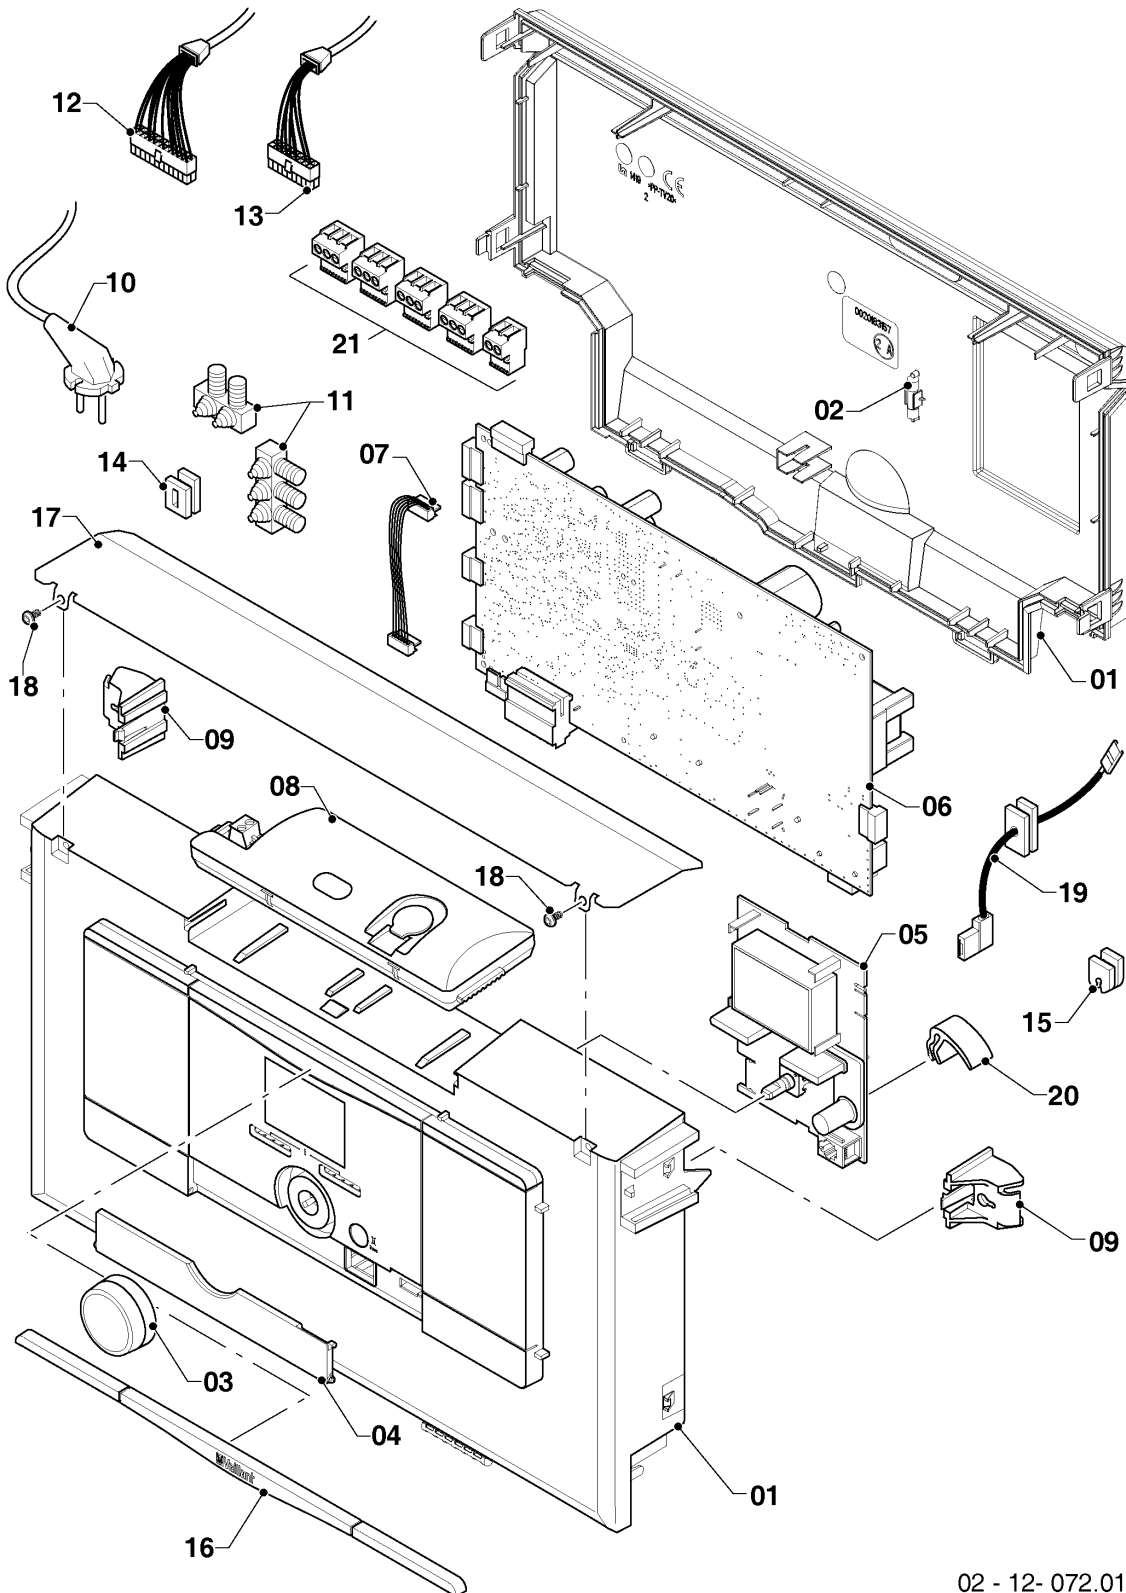

Газовые настенные котлы Turbo VU, VUW

VUW 362/5-5

12 - Блок электроники

02 - 12- 072.01

Газовые настенные котлы Turbo VU, VUW

VUW 362/5-5

12 - Блок электроники

Поз.	Артикульный номер	Описание	Указание, замечание
01	0020216296	Корпус, передняя часть (plus)	VUW 362/5-5, с поз. 02, 03, 04, 16
02	0020067507	Предохранитель 2,0 А Т2Н (10 шт.)	
03	0020213174	Кнопка	
04	0020216972	Крышка (набор)	VUW 362/5-5
05	0020202560	Дисплей (плюс)	VUW 362/5-5
06	0020202559	Плата управления	
07	0020136630	Кабель, Дисплей	
08	-	-	беспроводной термостат (Принадлежность, как запчасть недоступен)
09	0020200703	Дистанционная проставка	
10	0020200688	Кабельный жгут	только для TR
10	0020210121	Кабель	только для SEE
11	078533	кабельный зажим, компл.	
12	0020216294	Кабельный жгут	VUW 362/5-5
13	0020200716	Кабельный жгут	VUW 362/5-5
14	0020210117	Заглушка	
15	078533	кабельный зажим, компл.	
16	0020216303	Крышка	VUW 362/5-5
17	-	-	Не для этого аппарата
18	-	-	Не для этого аппарата
19	0020197541	Кабель	
20	0020216997	Дистанционная проставка	
21	0020136646	Штекерный разъем, ProE (Компл.)	вкл. зелёный штекер для сетевого подключения