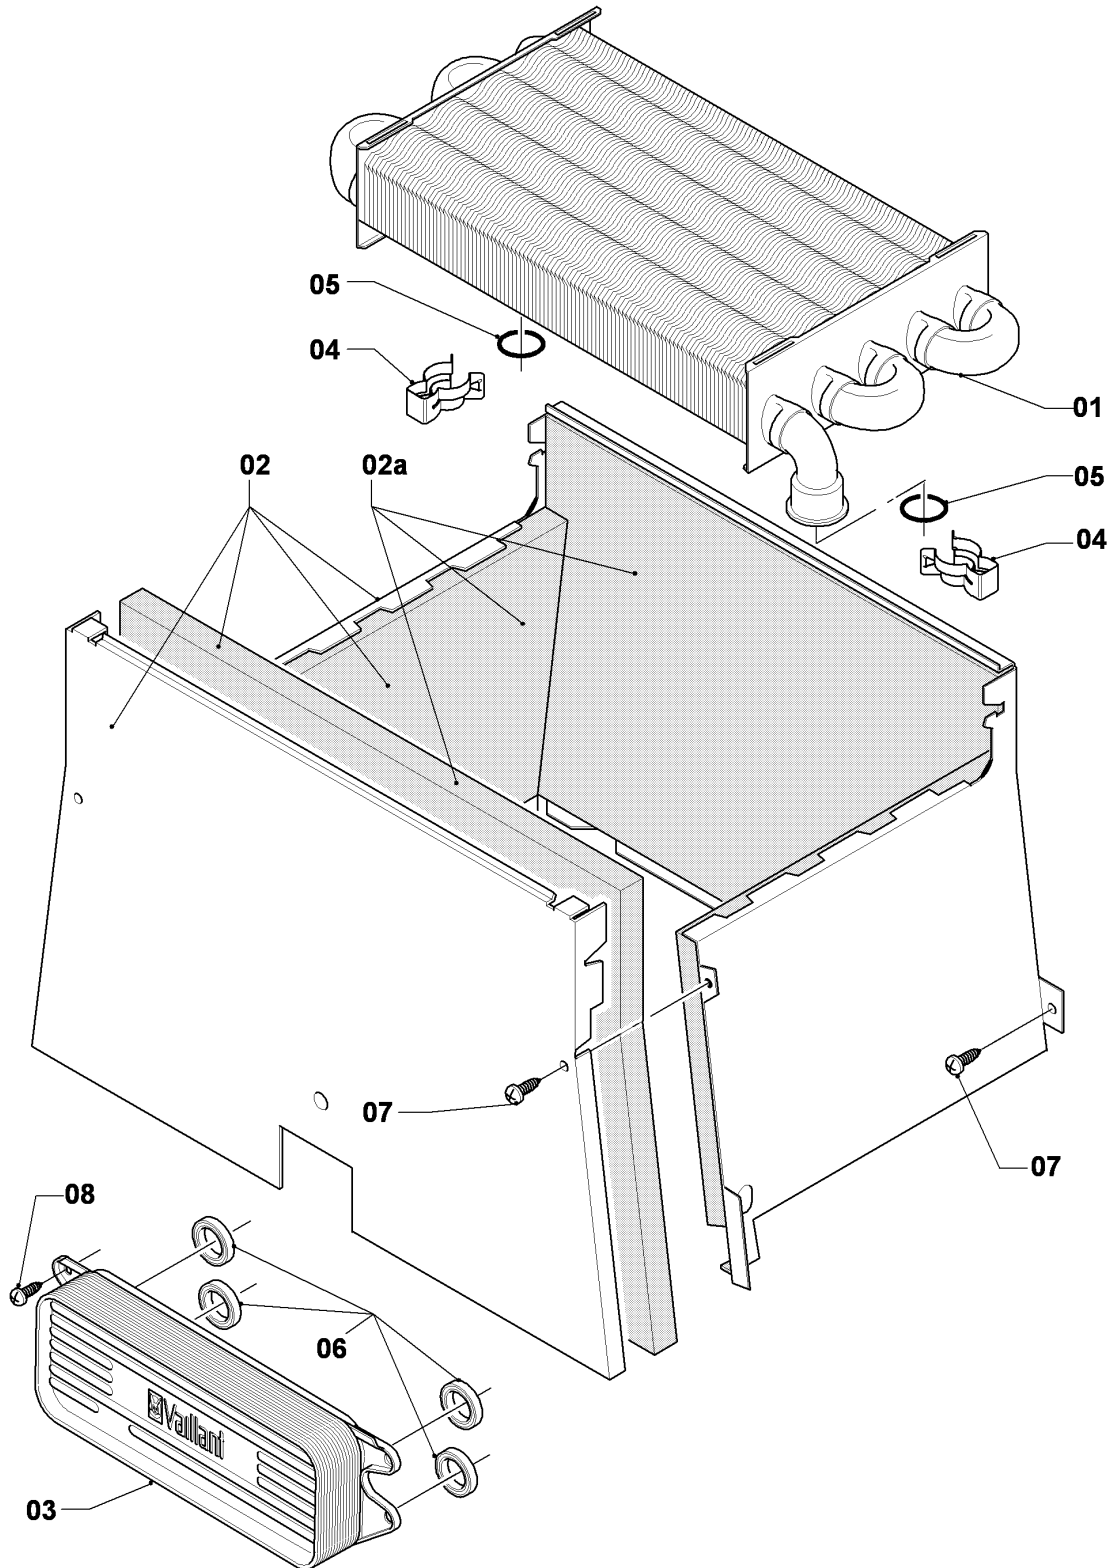

Газовые настенные котлы Turbo VU, VUW

VUW 362/5-5

06 - Теплообменник

02 - 06 - 051.01

Газовые настенные котлы Turbo VU, VUW

VUW 362/5-5

06 - Теплообменник

Поз.	Артикульный номер	Описание	Указание, замечание
01	065152	Теплообменник 105 ламелей	VUW 362/5-5, с поз. 04, 05
02	117545	Огневая шахта	VUW 362/5-5, с поз. 07
02a	0020082192	Изоляция, компл.	VUW 362/5-5
03	0020025041	Теплообменник ГВС 35 пластин	VUW 362/5-5, с поз. 06, 08
04	219621	Клеммный зажим, первичный теплообменник(10 шт.)	
05	981151	Уплотнительное кольцо (10 шт.)	
06	178969	Прокладка, Тип-С (10 Шт.)	
07	0020136643	Винт (10 шт.)	
08	178968	Винт (10 шт.)