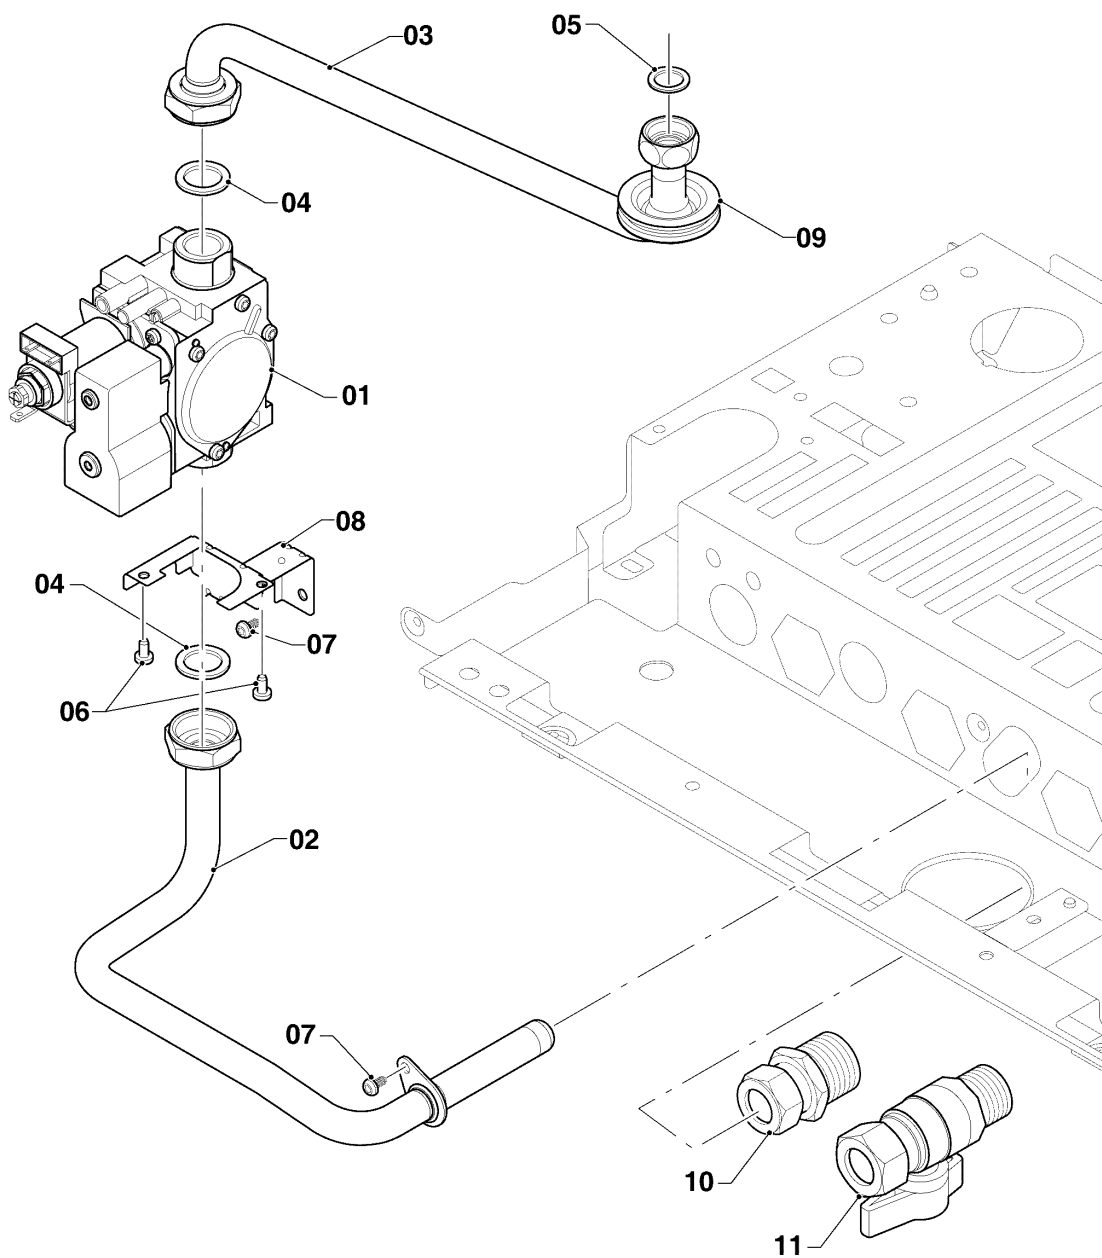

Газовые настенные котлы Turbo VU, VUW

VUW 362/5-5

04 - Горелка

02 - 04 - 045.01

Газовые настенные котлы Turbo VU, VUW

VUW 362/5-5

04 - Горелка

Поз.	Артикульный номер	Описание	Указание, замечание
01	031532	Группа камеры 32/36кВт	VUW 362/5-5, с поз. 06
02	126795	Распределительная труба 32,36кВт природный газ	VUW 362/5-5, Природный газ Н, с поз. 03, 07
03	981142	Уплотняющее кольцо (10 шт.)	
04	090751	Электрод	VUW 362/5-5, с поз. 07
05	-	-	Не для этого аппарата
06	0020218970	Винт (10 шт.)	
07	0020136643	Винт (10 шт.)	
08	0020039055	Держатель, лев.+прав	только для VUW 322, с поз. 07
08	0020039056	Держатель, компл. из 2 шт.	только для VUW 362, с поз. 07
09	0020198257	Винт (10 шт.)	

Газовые настенные котлы Turbo VU, VUW

VUW 362/5-5

05 - Газовая арматура

02 - 05 - 032

Газовые настенные котлы Turbo VU, VUW

VUW 362/5-5

05 - Газовая арматура

Поз.	Артикульный номер	Описание	Указание, замечание
00	0020202407	Комплект переналадки, Н -> PB (30мБар)	VUW 362/5-5, На сжиженный газ P (HR, MK, RU, SQ, SRB, UA), не показан
00	0020199908	Комплект переналадки, Н -> PB (30мБар)	VUW 362/5-5, На сжиженный газ P (AR, IL, IR, TR), не показан
00	0020202408	Комплект переналадки, PB -> Н (13/20мБар)	VUW 362/5-5, На природный газ Н, не показан
01	0020200723	Газовый клапан	с поз. 04
02	0020200691	Газовая труба	с поз.04, 07
03	0020200692	Газовая труба	VUW 362/5-5, с поз. 04, 05, 09
04	981140	Уплотнение 3/4 (10 шт.)	
05	981142	Уплотняющее кольцо (10 шт.)	
06	108628	Винт (10 шт.)	
07	0020136643	Винт (10 шт.)	
08	0020200700	Держатель	с поз. 06, 07
09	0020085467	Прокладка, трубный проход	
10	0020216971	Обжимное соединение	
11	-	-	Не для этого аппарата