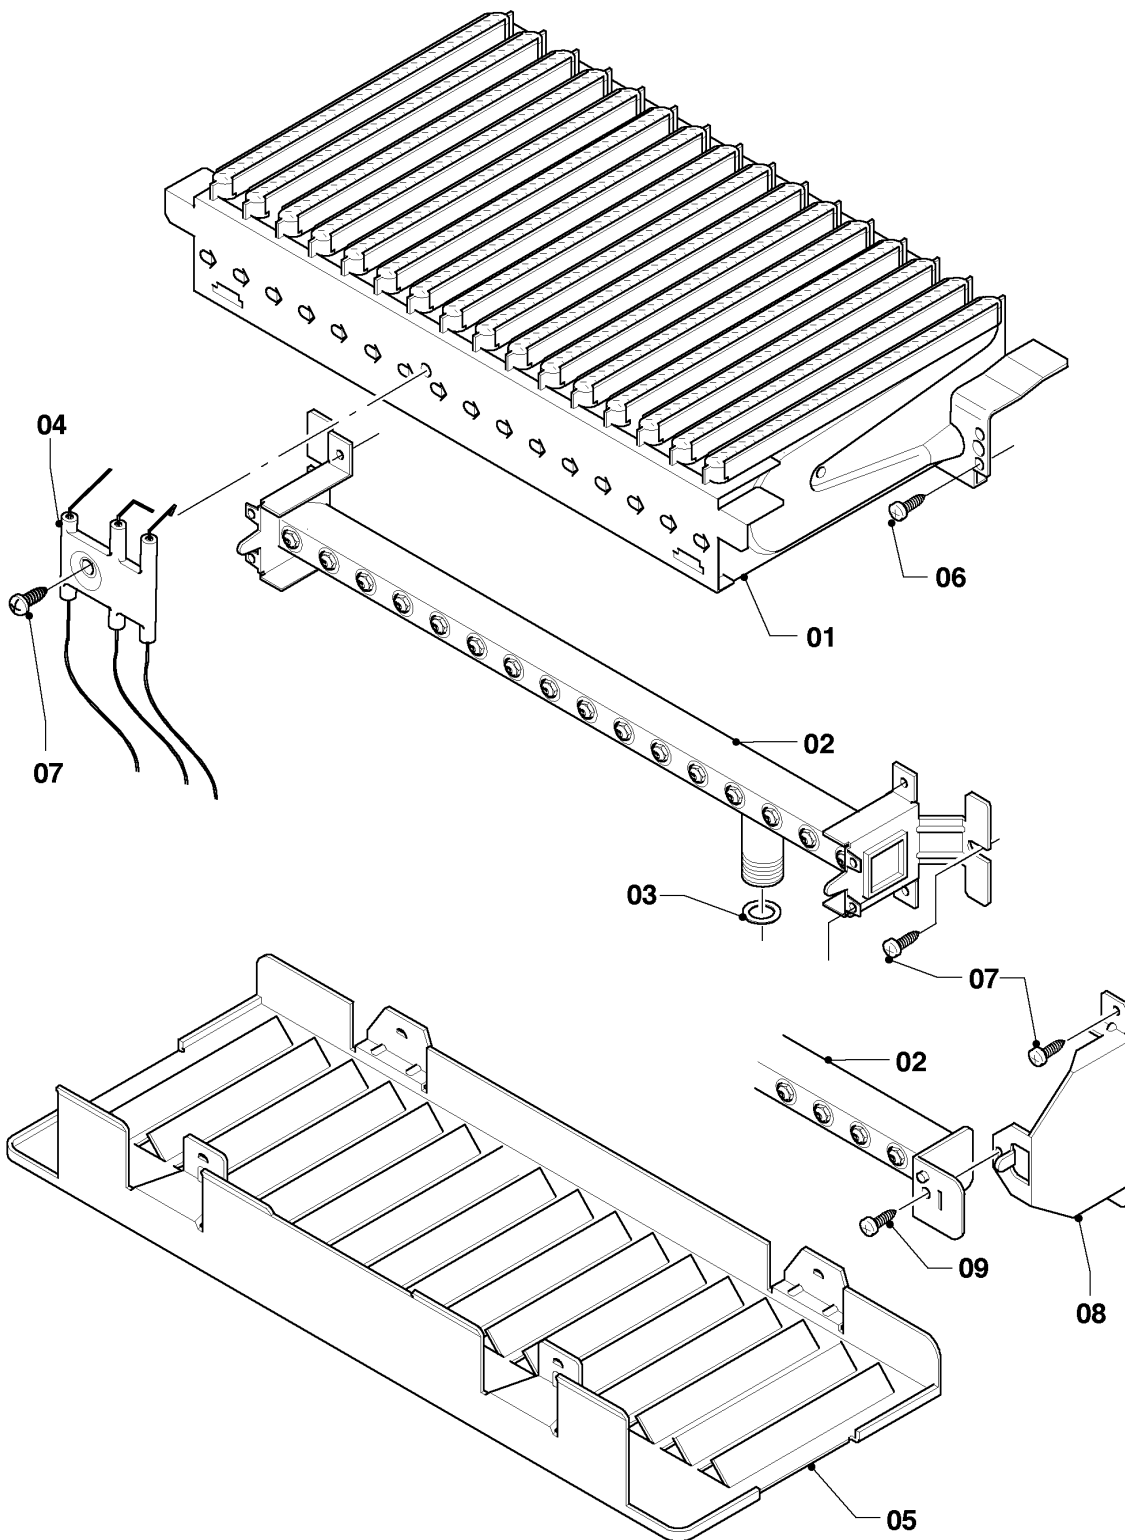

Газовые настенные котлы Turbo VU, VUW

VUW 362/5-5

04 - Горелка

02 - 04 - 045.01

Газовые настенные котлы Turbo VU, VUW

VUW 362/5-5

04 - Горелка

Поз.	Артикульный номер	Описание	Указание, замечание
01	031532	Группа камеры 32/36кВт	VUW 362/5-5, с поз. 06
02	126795	Распределительная труба 32,36кВт природный газ	VUW 362/5-5, Природный газ Н, с поз. 03, 07
03	981142	Уплотняющее кольцо (10 шт.)	
04	090751	Электрод	VUW 362/5-5, с поз. 07
05	-	-	Не для этого аппарата
06	0020218970	Винт (10 шт.)	
07	0020136643	Винт (10 шт.)	
08	0020039055	Держатель, лев.+прав	только для VUW 322, с поз. 07
08	0020039056	Держатель, компл. из 2 шт.	только для VUW 362, с поз. 07
09	0020198257	Винт (10 шт.)	

Газовые настенные котлы Turbo VU, VUW

VUW 362/5-5

05 - Газовая арматура

02 - 05 - 032

Газовые настенные котлы Turbo VU, VUW

VUW 362/5-5

05 - Газовая арматура

Поз.	Артикульный номер	Описание	Указание, замечание
00	0020202407	Комплект переналадки, Н -> PB (30мБар)	VUW 362/5-5, На сжиженный газ P (HR, MK, RU, SQ, SRB, UA), не показан
00	0020199908	Комплект переналадки, Н -> PB (30мБар)	VUW 362/5-5, На сжиженный газ P (AR, IL, IR, TR), не показан
00	0020202408	Комплект переналадки, PB -> Н (13/20мБар)	VUW 362/5-5, На природный газ Н, не показан
01	0020200723	Газовый клапан	с поз. 04
02	0020200691	Газовая труба	с поз.04, 07
03	0020200692	Газовая труба	VUW 362/5-5, с поз. 04, 05, 09
04	981140	Уплотнение 3/4 (10 шт.)	
05	981142	Уплотняющее кольцо (10 шт.)	
06	108628	Винт (10 шт.)	
07	0020136643	Винт (10 шт.)	
08	0020200700	Держатель	с поз. 06, 07
09	0020085467	Прокладка, трубный проход	
10	0020216971	Обжимное соединение	
11	-	-	Не для этого аппарата