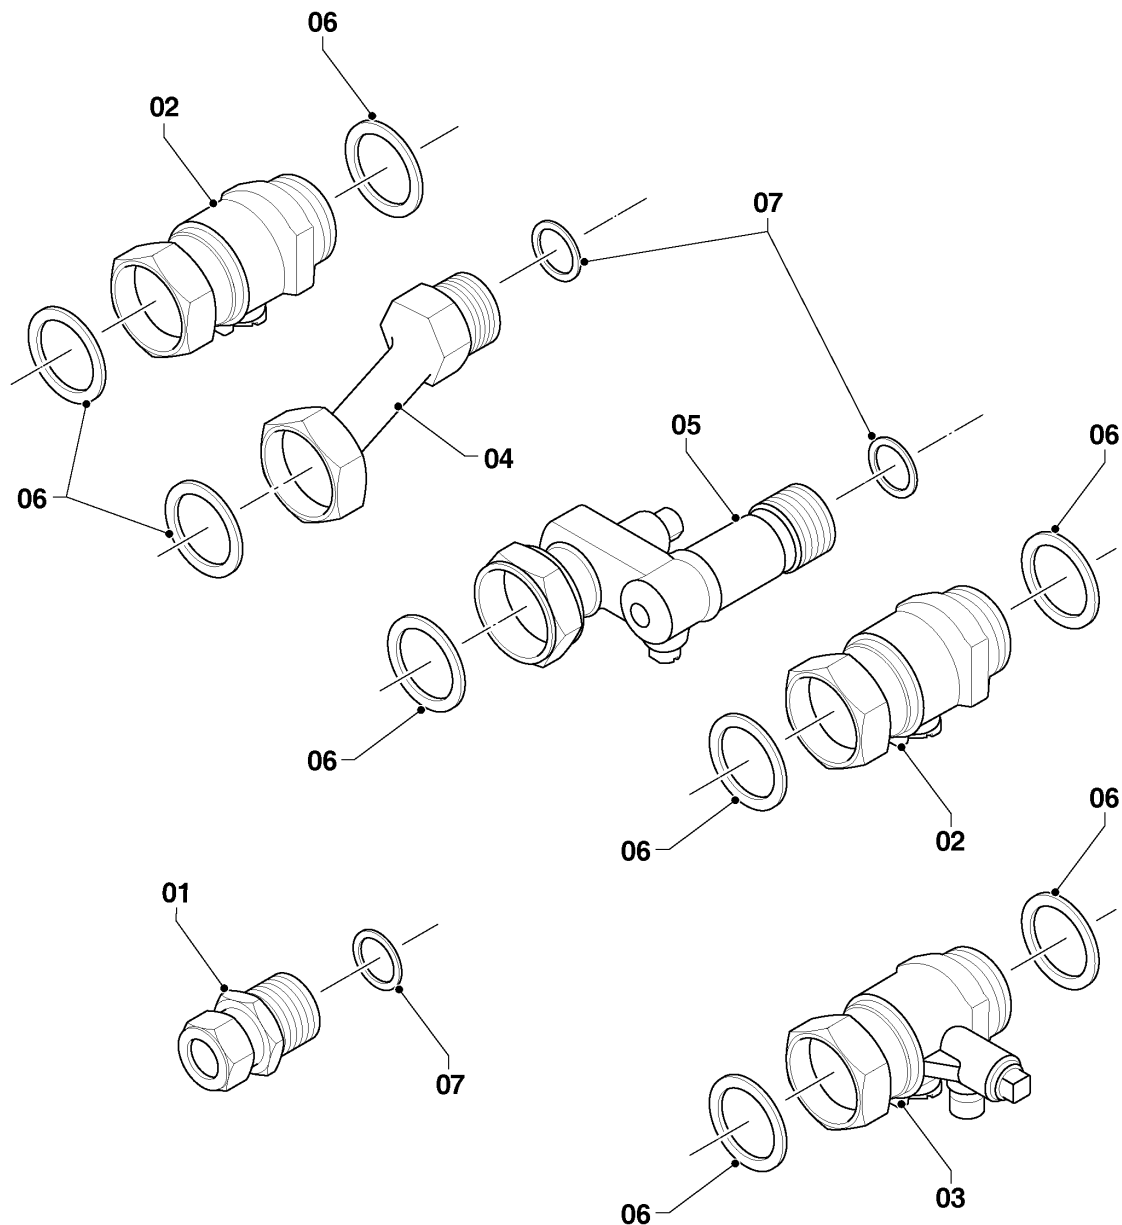

Газовые настенные котлы Turbo VU, VUW

VUW 362/5-5

08b - Принадлежности для подключения

02 - 08 - 220

Газовые настенные котлы Turbo VU, VUW

VUW 362/5-5

08b - Принадлежности для подключения

Поз.	Артикульный номер	Описание	Указание, замечание
01	0020216971	Обжимное соединение	
02	0020221260	Сервисный кран	с поз. 06
03	0020057433	Вентиль	с поз. 06
04	0020221261	Деталь подключения	с поз. 06
05	0020234870	Вентиль	с поз. 06, 07
06	981140	Уплотнение 3/4 (10 шт.)	
07	981142	Уплотняющее кольцо (10 шт.)