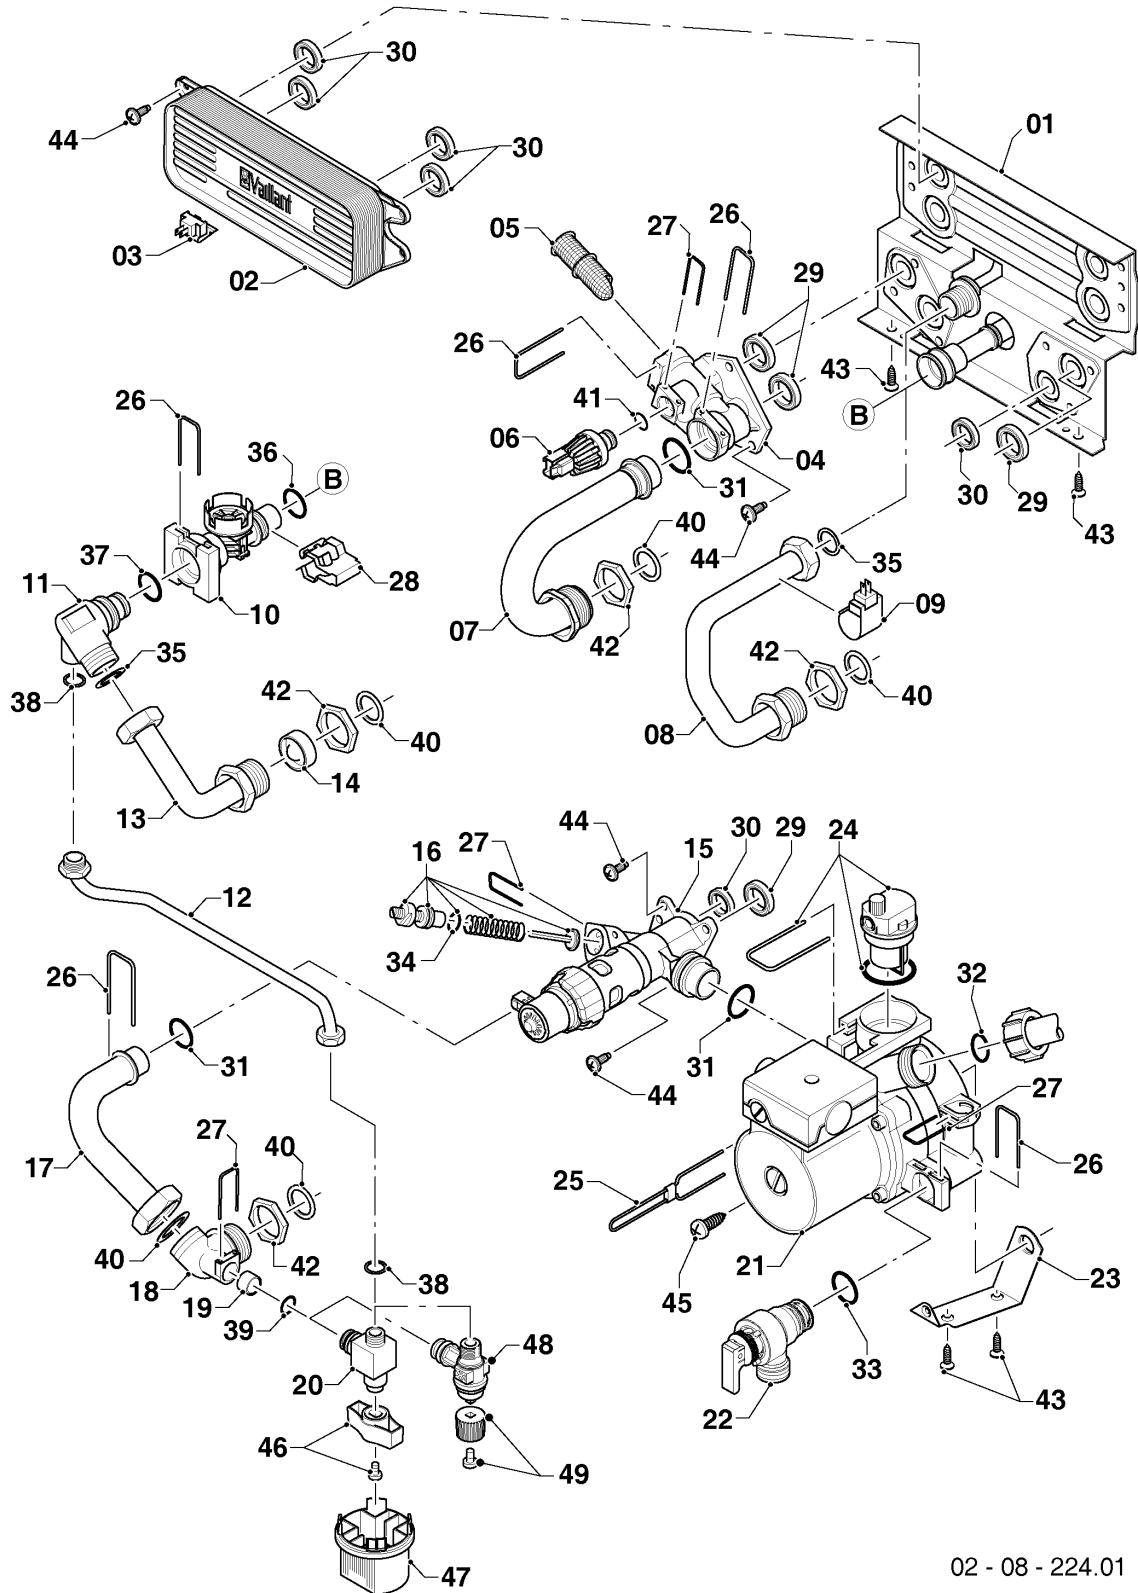

Газовые настенные котлы Turbo VU, VUW

VUW 362/5-5

08а - Гидравлические части

02 - 08 - 224.01

Газовые настенные котлы Turbo VU, VUW

VUW 362/5-5

08а - Гидравлические части

Поз.	Артикульный номер	Описание	Указание, замечание
01	178965	Гидроблок	с поз. 28, 29, 30, 31, 35, 36, 40, 43, 44
02	0020025041	Теплообменник ГВС 35 пластин	VUW 362/5-5, с поз. 30, 44
03	103430	NTC-Датчик	
04	179031	Подключение, Подача (Пластмасса)	VUW 362/5-5, только для RU,UA,VE-RU, с поз. 05,26,27,29,31,41,44
04	0020140559	Подключение, Подача (Пластмасса)	VUW 362/5-5, только для VE-AR,VE-IR, с поз. 05,26,27,29,31,41,44
05	179030	Сетка	с поз. 26, 31
06	0020059717	Датчик, датчик давления воды	с поз. 27, 41
07	179033	Труба,	с поз. 31, 40, 42
08	179034	Труба, подающая линия	с поз. 35, 40, 42
09	103429	NTC-Датчик	
10	178988	Датчик протока	с поз. 26, 28, 36, 37
11	0020018067	Деталь подключения	с поз. 26, 35, 37, 38
12	0020018066	Труба, воздухоотвод.	с поз.38
13	179037	Труба,	с поз. 14, 35, 40, 42
14	074514	Сетка	
15	0020132683	Приоритетный переключающий клапан, Смешение	VUW 362/5-5, только для RU,UA,VE-RU, с поз. 16,26,27,29,30,31,44
15	0020020015	Приоритетный переключающий клапан, пластмасса	VUW 362/5-5, только для VE-AR,VE-IR, с поз. 16,26,27,29,30,31,44
16	178980	Байпас	с поз. 27
17	179036	Труба,	с поз. 31, 40
18	0020018068	Подключение, с местом для измерений	с поз. 39, 40, 42
19	0020018064	Вентиль, обратный клапан	
20	0020018065	Вентиль	с поз. 38, 39, 46
21	0020213167	Насос	с поз. 23, 24, 26, 27, 31, 32, 33, 43, 45
22	178985	Предохранительный клапан 3 Бар	с поз. 26, 33