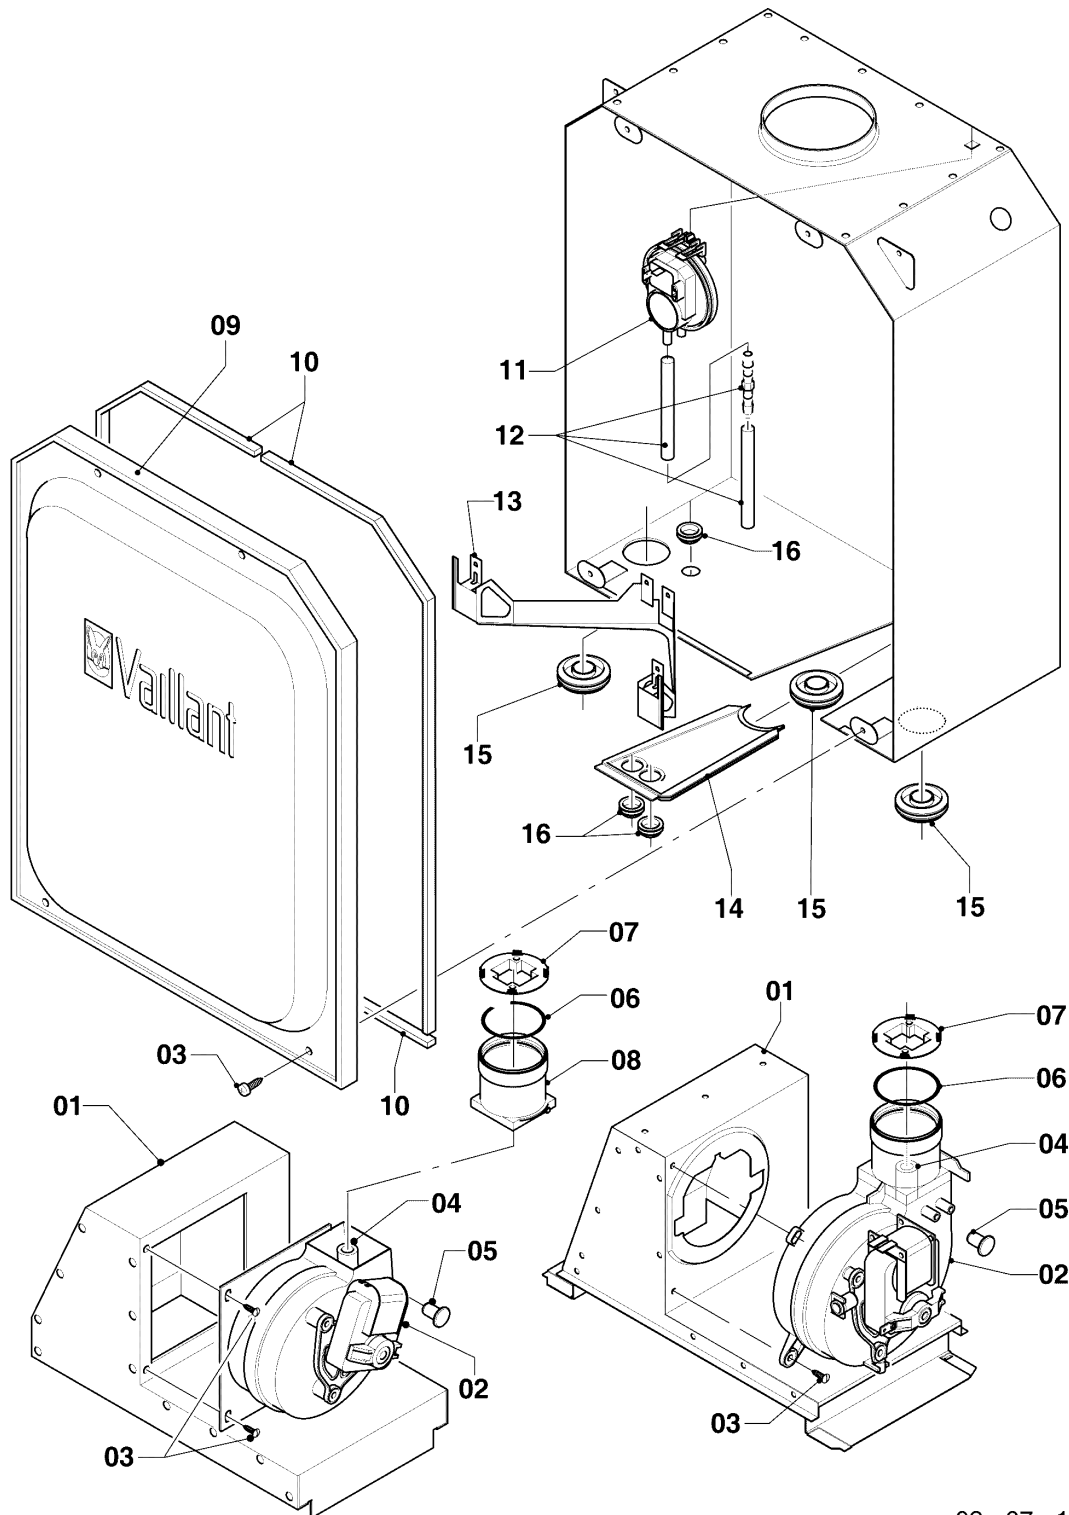

Газовые настенные котлы Turbo VU, VUW

VUW 362/5-5

07b - Камера разряжения

02 - 07 - 123

Газовые настенные котлы Turbo VU, VUW

VUW 362/5-5

07b - Камера разряжения

Поз.	Артикульный номер	Описание	Указание, замечание
01	0020197540	Сборник отходящих газов	VUW 362/5-5, с поз. 03
02	190262	Вентилятор 36кВт	VUW 362/5-5, с поз. 03, 04, 05
03	0020136643	Винт (10 шт.)	
04	0020213170	Вкладыш (набор)	
05	0020020013	Заглушка 5 шт.	
06	981178	Уплотнительное кольцо Силикон (DN 60)	
07	-	-	VUW 362/5-5, не для этих аппаратов
08	083384	Муфта	только для VUW 322+362, с поз. 06
09	0020200702	Крышка	с поз. 03, 10
10	0020041904	Комплект прокладок, крышка камеры разряжения	
11	0020041905	Реле давления, Huba	VUW 362/5-5, с поз. 12
12	0020041906	Шланг, комплект	
13	0020051041	Направляющая пластина	
13	0020051042	Направляющая пластина	
14	0020041907	Вставка, камера разряжения	с поз. 16
15	0020085467	Прокладка, трубный проход	
16	980766	Прокладка (красн., мал.)