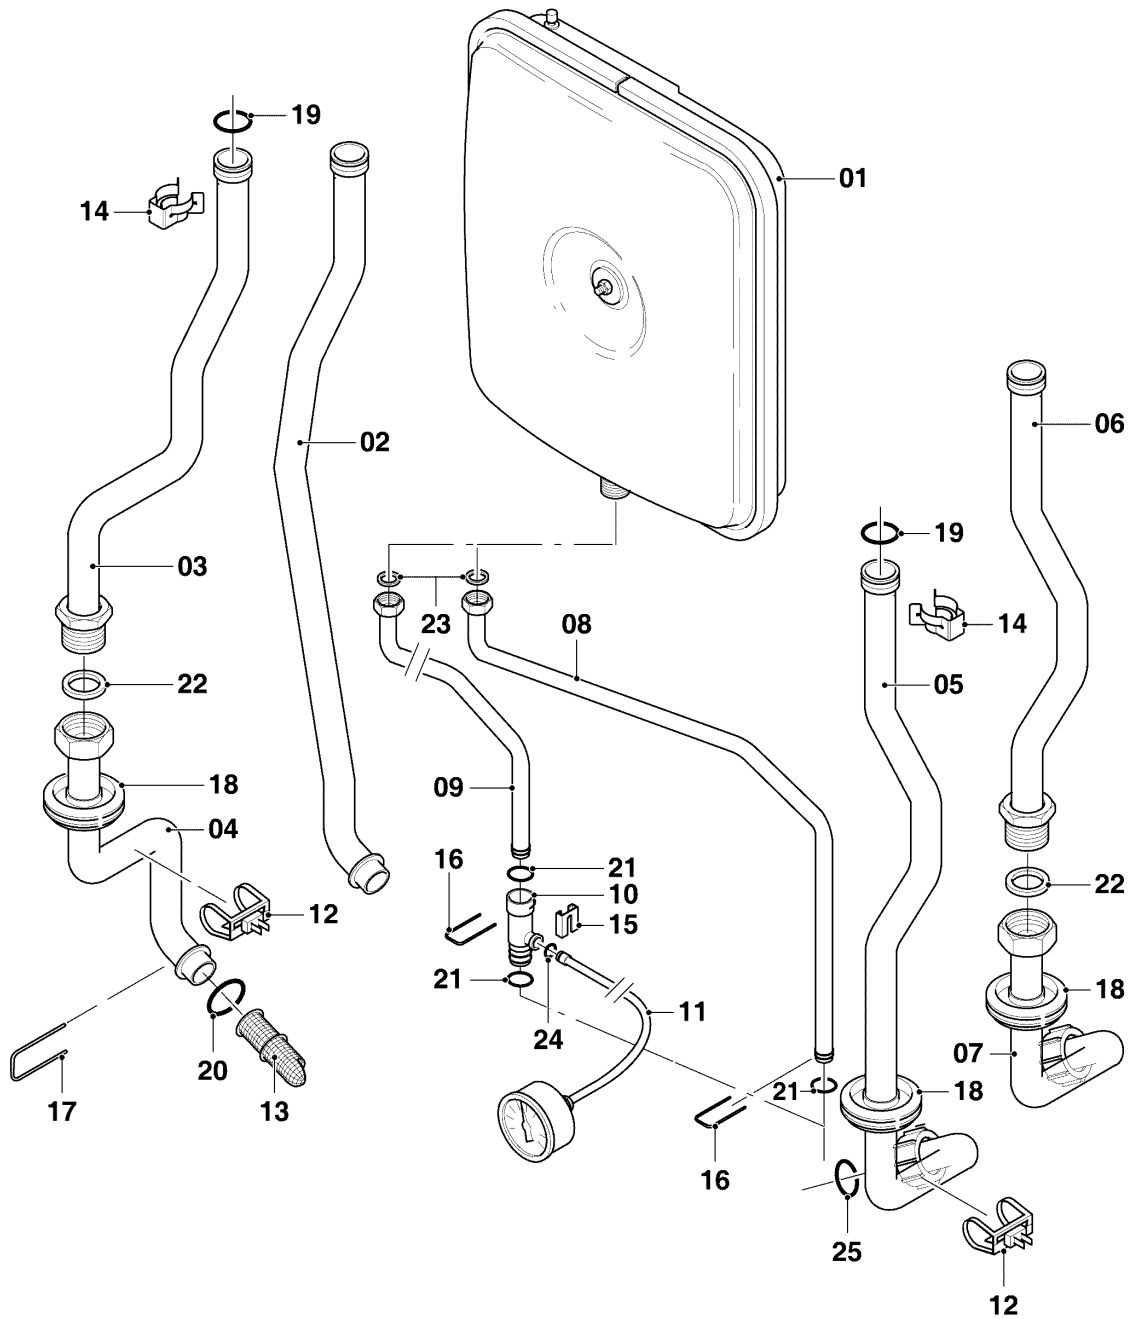

Газовые настенные котлы Turbo VU, VUW

VUW 362/5-5

08a - Гидравлические части

Поз.	Артикульный номер	Описание	Указание, замечание
23	178984	Держатель	с поз. 43, 45
24	104521	Воздухоотводчик	
25	178981	Скоба	
26	178992	Скоба (10 шт.)	
27	0020107694	Скоба (5 шт.)	
28	178966	Скоба камера разряжения (10 шт.)	
29	193535	Прокладка, Тип-С (10 Шт.)	
30	178969	Прокладка, Тип-С (10 Шт.)	
31	193537	Уплотнительное кольцо (10 шт.)	
32	193539	Уплотнительное кольцо (10 шт.)	
33	178986	Уплотнительное кольцо (10 шт.)	
34	981165	Уплотнительное кольцо (10 шт.)	
35	981142	Уплотняющее кольцо (10 шт.)	
36	178991	Уплотнительное кольцо (10 шт.)	
37	981163	Уплотнительное кольцо(10 шт.)	
38	981146	Уплотняющее кольцо (10 шт.)	
39	981154	Уплотнительное кольцо (10 шт.)	
40	981140	Уплотнение 3/4 (10 шт.)	
41	178993	Уплотнительное кольцо(10 шт.)	
42	193598	Гайка, компл. из 4 шт.	
43	0020107695	Винт (10 шт.)	
44	178968	Винт (10 шт.)	
45	0020133833	Винт (10 шт.)	
46	0020010292	Ручка, компл. из 2 шт.	
47	0020051043	Ручка	
48	0020265137	Вентиль, Заполнение	с поз. 38, 39, 49

Газовые настенные котлы Turbo VU, VUW

VUW 362/5-5

08a - Гидравлические части

Поз.	Артикульный номер	Описание	Указание, замечание
49	0020265138	Ручка	

Газовые настенные котлы Turbo VU, VUW

VUW 362/5-5

08b - Гидравлические части