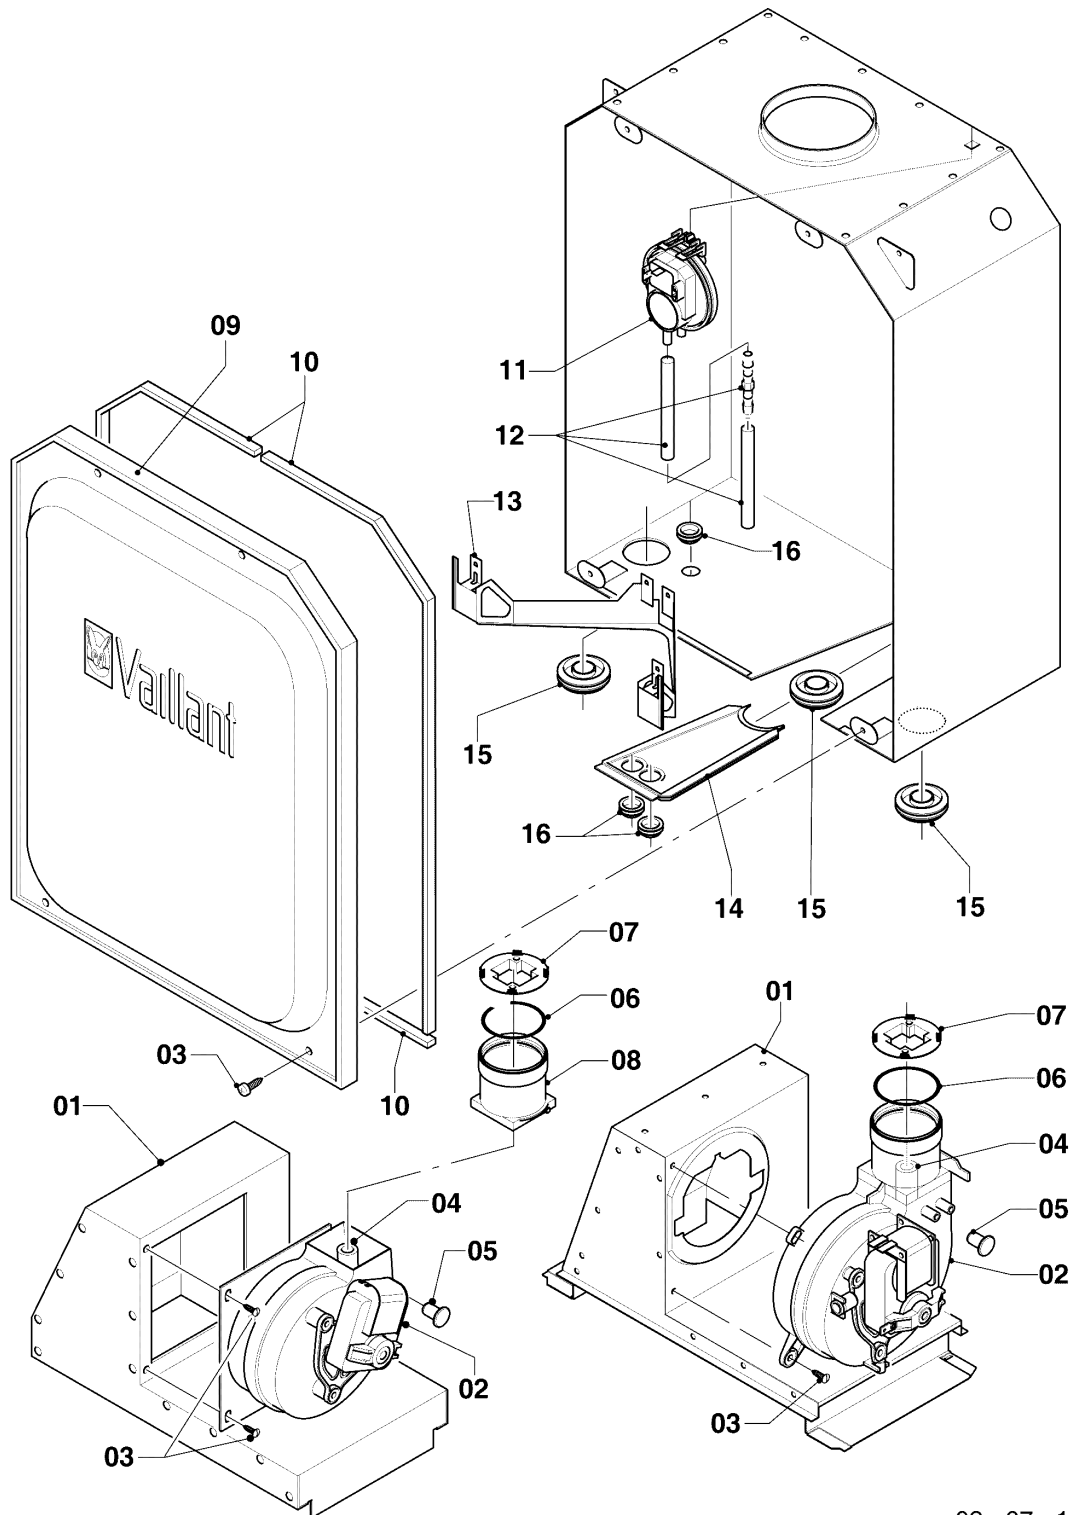

Газовые настенные котлы Turbo VU, VUW

VUW 242/5-3

07b - Камера разряжения

02 - 07 - 123

Газовые настенные котлы Turbo VU, VUW

VUW 242/5-3

07b - Камера разряжения

Поз.	Артикульный номер	Описание	Указание, замечание
01	0020200725	Сборник отходящих газов	VUW 242/5-3, с поз. 03
02	0020020008	Вентилятор	VUW 242/5-3, с поз. 03, 04, 05, 06, 07
03	0020136643	Винт (10 шт.)	
04	0020213170	Вкладыш (набор)	
05	0020020013	Заглушка 5 шт.	
06	981178	Уплотнительное кольцо Силикон (DN 60)	
07	0020039093	Вставка оранж.	VUW 242/5-3, Дымоход/воздуховод: коаксиальный 0m - 2m
07	0020039095	Вставка бесцветн.	VUW 242/5-3, Дымоход/воздуховод: коаксиальный 2m - Max. и раздельный 0m - Max.
08	083384	Муфта	только для VUW 322+362, с поз. 06
09	0020200702	Крышка	с поз. 03, 10
10	0020041904	Комплект прокладок, крышка камеры разряжения	
11	0020213172	Реле давления	VUW 242/5-3, с поз. 12
12	0020041906	Шланг, комплект	
13	0020051041	Направляющая пластина	
13	0020051042	Направляющая пластина	
14	0020041907	Вставка, камера разряжения	с поз. 16
15	0020085467	Прокладка, трубный проход	
16	980766	Прокладка (красн., мал.)