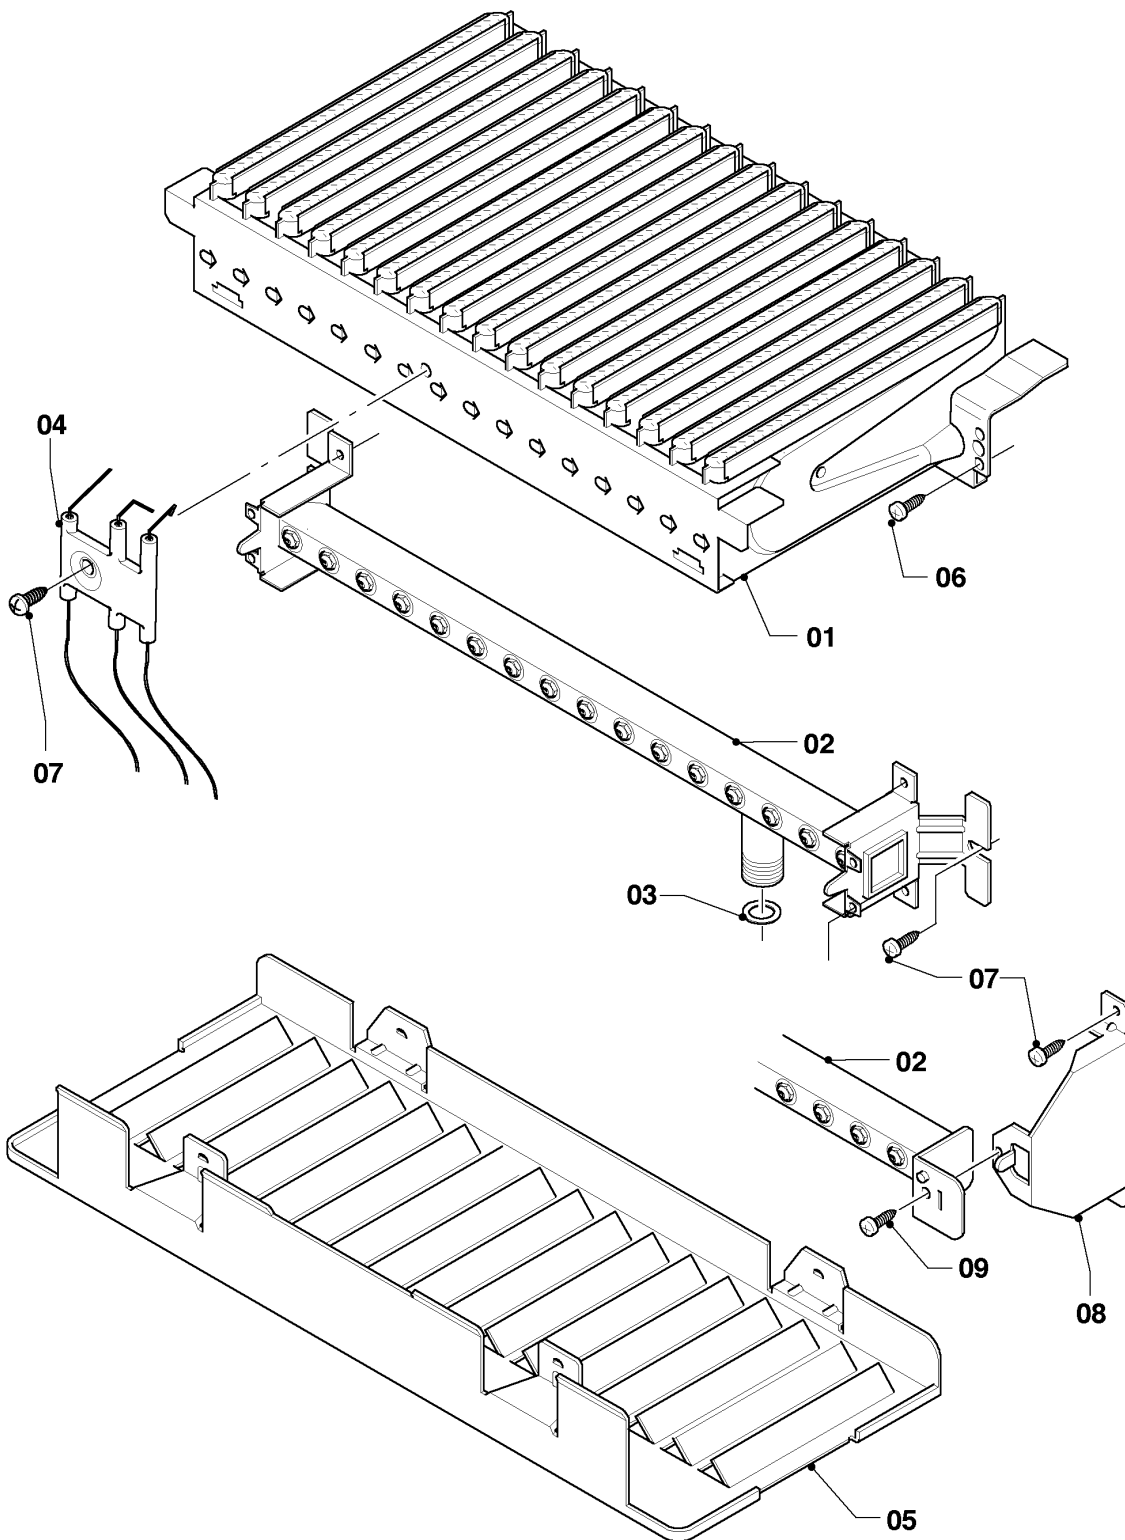

Газовые настенные котлы Turbo VU, VUW

VUW 242/5-3

04 - Горелка

02 - 04 - 045.01

Газовые настенные котлы Turbo VU, VUW

VUW 242/5-3

04 - Горелка

Поз.	Артикульный номер	Описание	Указание, замечание
01	0020039045	Группа камеры 24кВт	VUW 242/5-3, с поз. 06
02	0020039051	Распределительная труба 24кВт природный газ	VUW 242/5-3, Природный газ Н, с поз. 03, 07
03	981142	Уплотняющее кольцо (10 шт.)	
04	0020039057	Электрод	VUW 242/5-3, с поз. 07
05	-	-	Не для этого аппарата
06	0020218970	Винт (10 шт.)	
07	0020136643	Винт (10 шт.)	
08	0020039055	Держатель, лев.+прав	только для VUW 322, с поз. 07
08	0020039056	Держатель, компл. из 2 шт.	только для VUW 362, с поз. 07
09	0020198257	Винт (10 шт.)	

Газовые настенные котлы Turbo VU, VUW

VUW 242/5-3

05 - Газовая арматура

02 - 05 - 032

Газовые настенные котлы Turbo VU, VUW

VUW 242/5-3

05 - Газовая арматура

Поз.	Артикульный номер	Описание	Указание, замечание
00	0020202406	Комплект переналадки, Н -> PB (30мБар)	VUW 242/5-3, На сжиженный газ P (HR, MK, RU, SQ, SRB, UA), не показан
00	0020199907	Комплект переналадки, Н -> PB (30мБар)	VUW 242/5-3, На сжиженный газ P (AR, IL, IR, TR), не показан
00	0020202409	Комплект переналадки, PB -> Н (13/20мБар)	VUW 242/5-3, На природный газ Н, не показан
01	0020200723	Газовый клапан	с поз. 04
02	0020200691	Газовая труба	с поз.04, 07
03	0020200711	Газовая труба	VUW 242/5-3, с поз. 04, 05, 09
04	981140	Уплотнение 3/4 (10 шт.)	
05	981142	Уплотняющее кольцо (10 шт.)	
06	108628	Винт (10 шт.)	
07	0020136643	Винт (10 шт.)	
08	0020200700	Держатель	с поз. 06, 07
09	0020085467	Прокладка, трубный проход	
10	0020216971	Обжимное соединение	
11	-	-	Не для этого аппарата