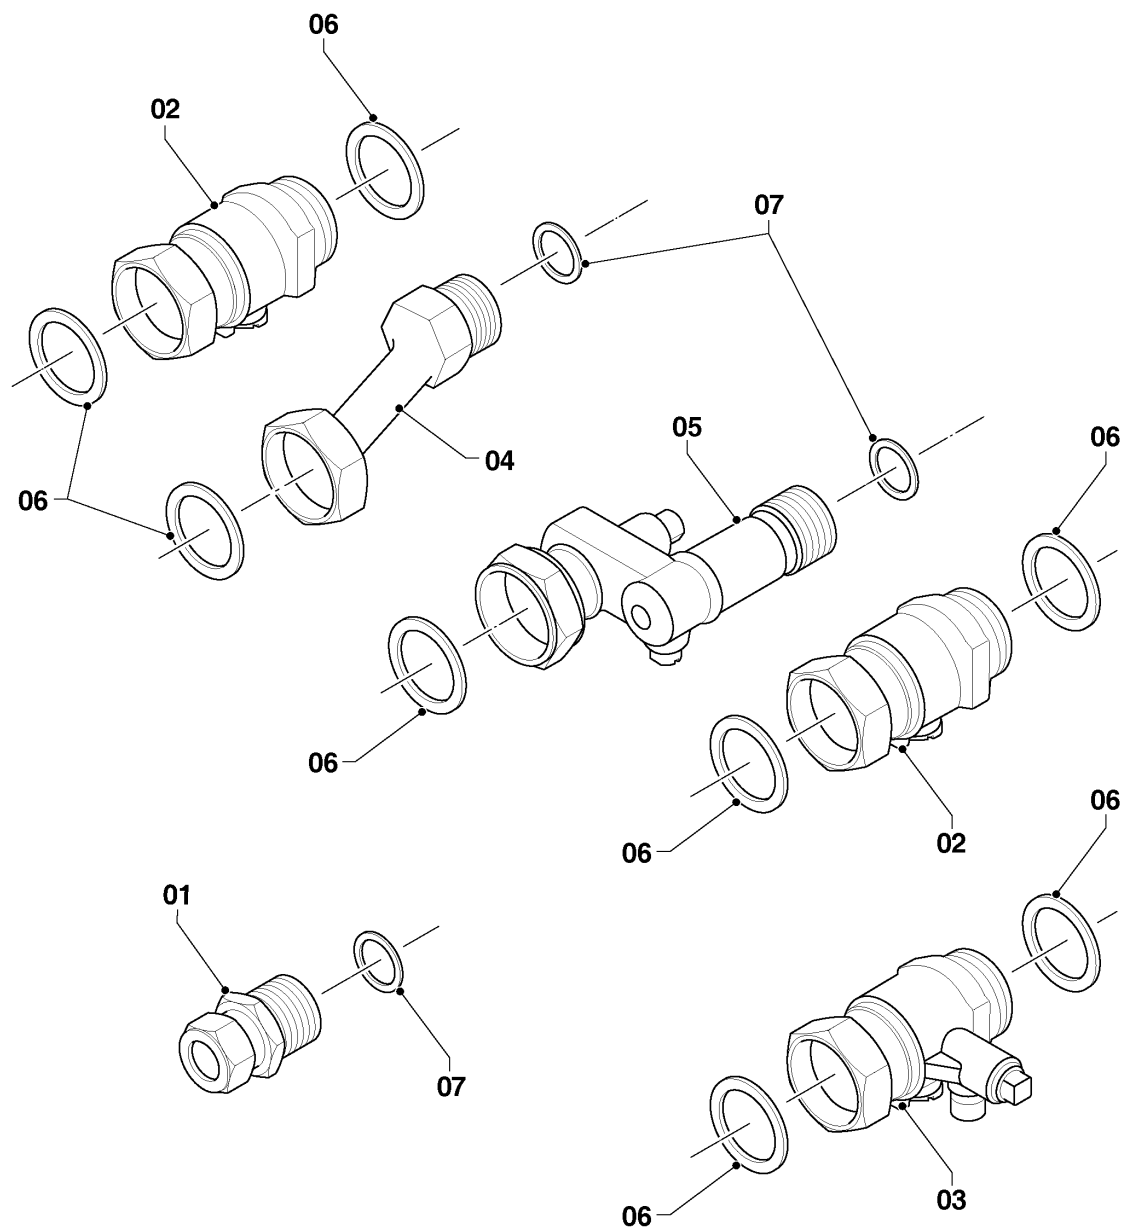

Газовые настенные котлы Turbo VU, VUW

VUW 242/5-3

08b - Принадлежности для подключения

02 - 08 - 220

Газовые настенные котлы Turbo VU, VUW

VUW 242/5-3

08b - Принадлежности для подключения

Поз.	Артикульный номер	Описание	Указание, замечание
01	0020216971	Обжимное соединение	
02	0020221260	Сервисный кран	с поз. 06
03	0020057433	Вентиль	с поз. 06
04	0020221261	Деталь подключения	с поз. 06
05	0020234870	Вентиль	с поз. 06, 07
06	981140	Уплотнение 3/4 (10 шт.)	
07	981142	Уплотняющее кольцо (10 шт.)