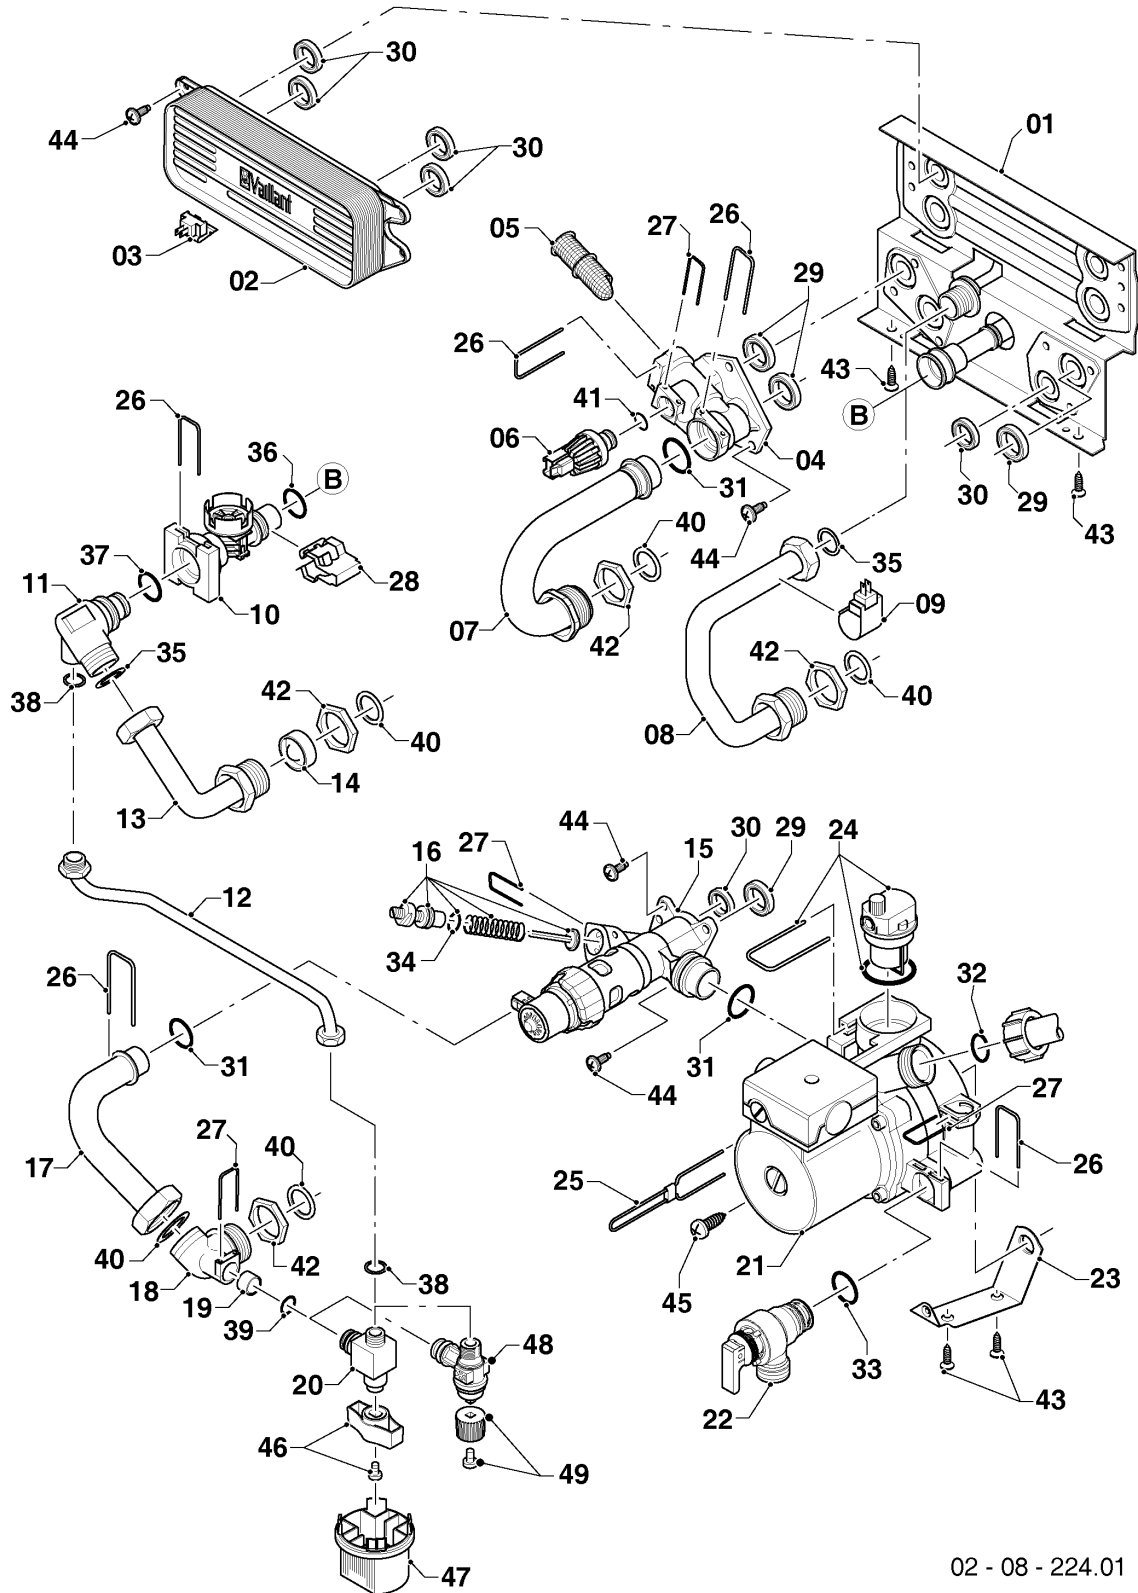

Газовые настенные котлы Turbo VU, VUW

VUW 242/5-3

08а - Гидравлические части

02 - 08 - 224.01

Газовые настенные котлы Turbo VU,VUW

VUW 242/5-3

08а - Гидравлические части

Поз.	Артикульный номер	Описание	Указание, замечание
01	178965	Гидроблок	с поз. 28, 29, 30, 31, 35, 36, 40, 43, 44
02	0020020018	Теплообменник ГВС, 11 (13) Пластин	VUW 242/5-3, только для RU,SEE-INT,UA,TR,VE-RU, с поз. 30, 44
02	0020038572	Теплообменник ГВС (U-компл.)	VUW 242/5-3, только для VE-AR,VE-IL,VE-IR, с поз. 30, 44
03	103430	NTC-Датчик	
04	179031	Подключение, Подача (Пластмасса)	VUW 242/5-3, только для RU,SEE-INT,TR,UA,VE-RU, с поз. 05,26,27,29,31,41,44
04	0020140559	Подключение, Подача (Пластмасса)	VUW 242/5-3, только для VE-AR,VE-IL,VE-IR, с поз. 05,26,27,29,31,41,44
05	179030	Сетка	с поз. 26, 31
06	0020059717	Датчик, датчик давления воды	с поз. 27, 41
07	179033	Труба,	с поз. 31, 40, 42
08	179034	Труба, подающая линия	с поз. 35, 40, 42
09	103429	NTC-Датчик	
10	178988	Датчик протока	с поз. 26, 28, 36, 37
11	0020018067	Деталь подключения	с поз. 26, 35, 37, 38
12	0020018066	Труба, воздухоотвод.	с поз.38
13	179037	Труба,	с поз. 14, 35, 40, 42
14	074514	Сетка	
15	0020132683	Приоритетный переключающий клапан, Смешение	VUW 242/5-3, только для RU,SEE-INT,TR,UA,VE-RU, с поз. 16,26,27,29,30,31,44
15	0020020015	Приоритетный переключающий клапан, пластмасса	VUW 242/5-3, только для VE-AR,VE-IL,VE-IR, с поз. 16,26,27,29,30,31,44
16	178980	Байпас	с поз. 27
17	179036	Труба,	с поз. 31, 40
18	0020018068	Подключение, с местом для измерений	с поз. 39, 40, 42
19	0020018064	Вентиль, обратный клапан	
20	0020018065	Вентиль	с поз. 38, 39, 46
21	0020213167	Насос	с поз. 23, 24, 26, 27, 31, 32, 33, 43, 45