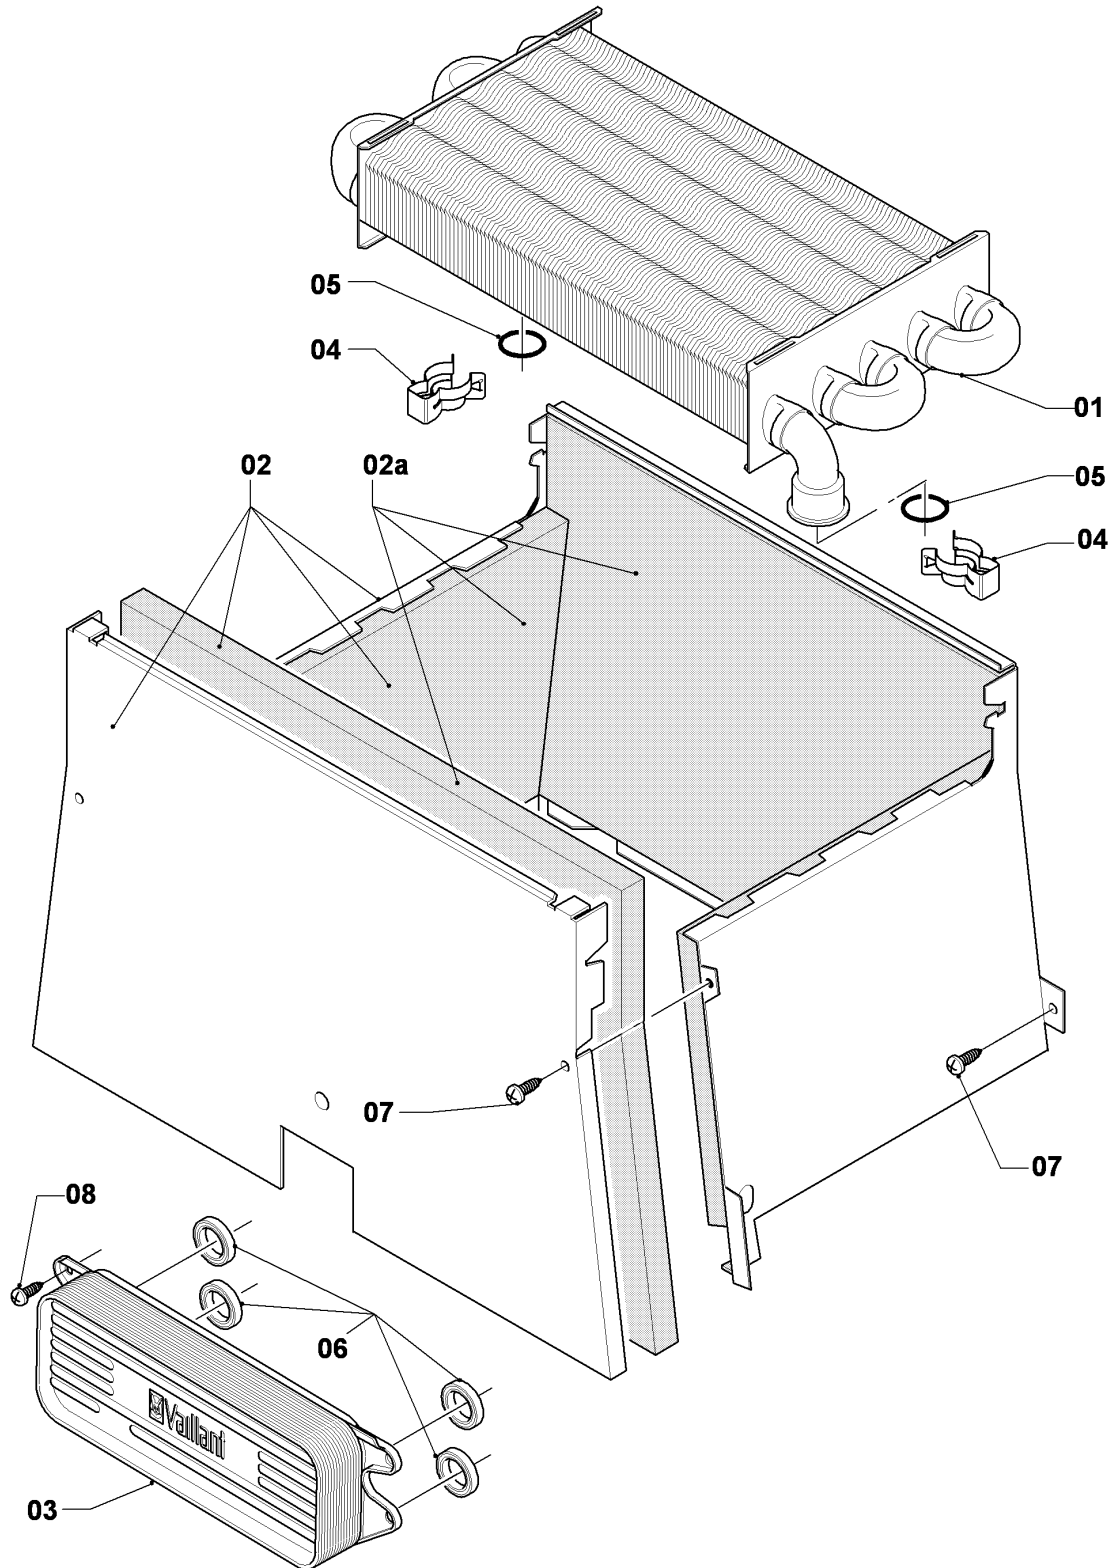

Газовые настенные котлы Turbo VU, VUW

VUW 242/5-3

06 - Теплообменник

02 - 06 - 051.01

Газовые настенные котлы Turbo VU,VUW

VUW 242/5-3

06 - Теплообменник

Поз.	Артикульный номер	Описание	Указание, замечание
01	0020039067	Теплообменник, 98 пластин	VUW 242/5-3, с поз. 04, 05
02	0020039070	Огневая шахта	VUW 242/5-3, с поз. 07
02a	0020082190	Изоляция, компл.	VUW 242/5-3
03	0020020018	Теплообменник ГВС, 11 (13) Пластин	VUW 242/5-3, только для RU,SEE-INT,UA,TR, с поз. 06, 08
03	0020038572	Теплообменник ГВС (U-компл.)	VUW 242/5-3, только для VEAR,VE-IL,VE-IR, с поз. 06, 08
04	219621	Клеммный зажим, первичный теплообменник(10 шт.)	
05	981151	Уплотнительное кольцо (10 шт.)	
06	178969	Прокладка, Тип-С (10 Шт.)	
07	0020136643	Винт (10 шт.)	
08	178968	Винт (10 шт.)