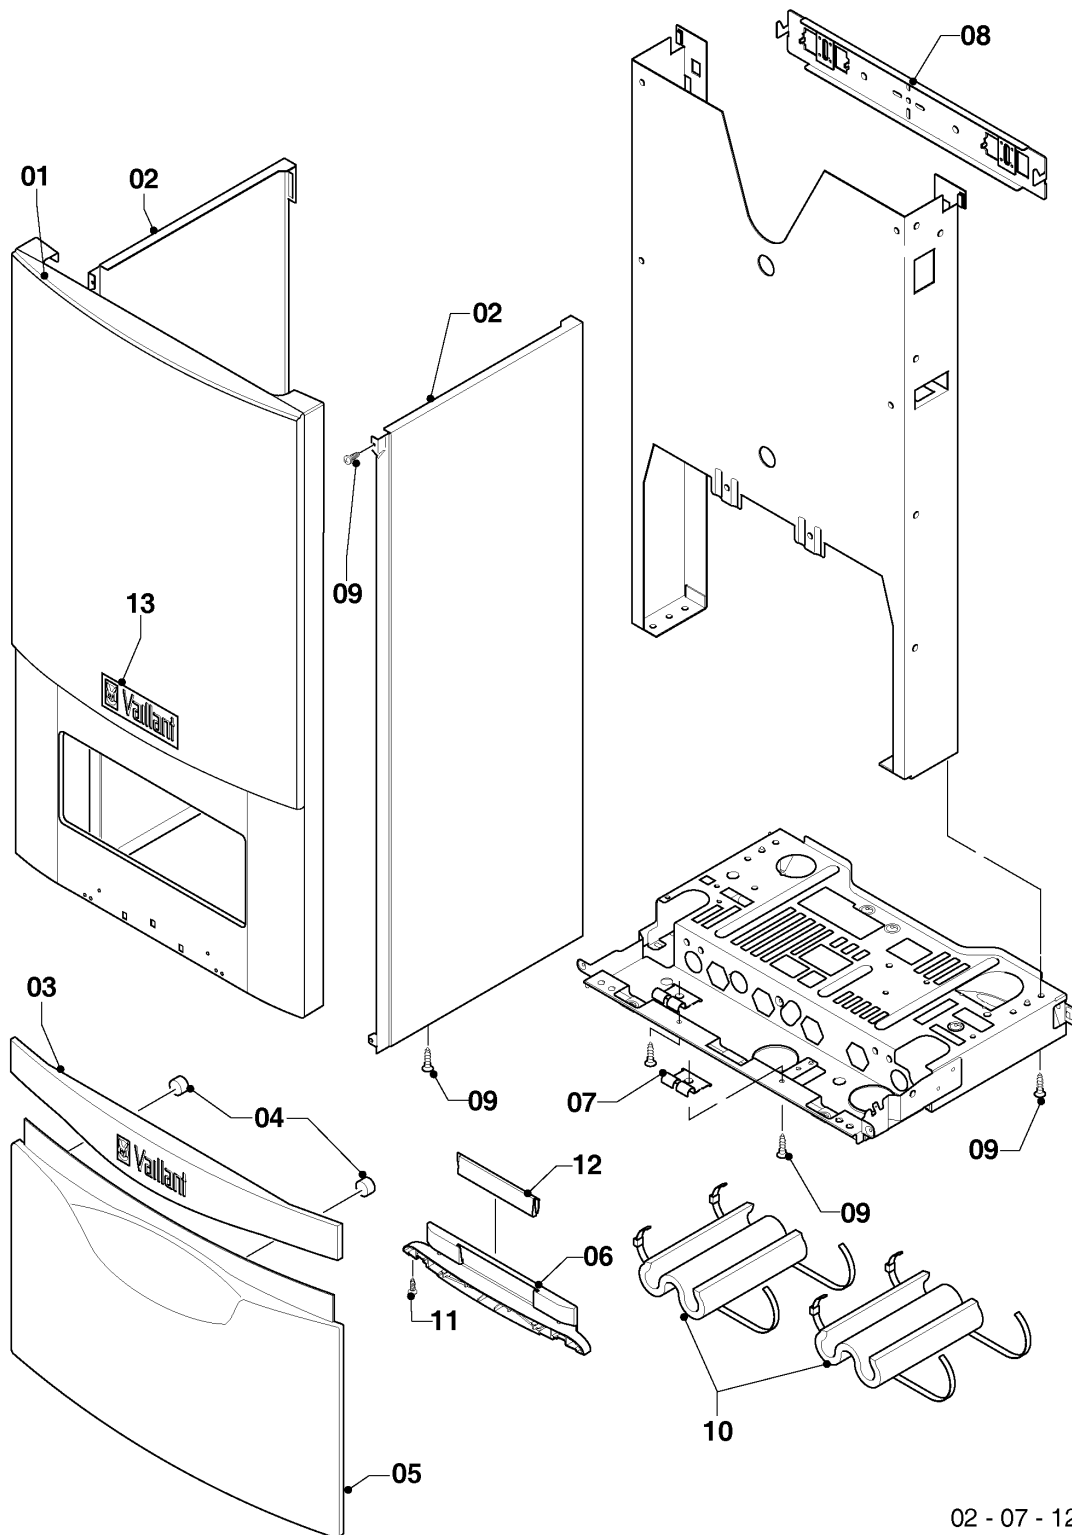

Газовые настенные котлы Turbo VU, VUW

VUW 242/5-3

07а - Детали облицовки

02 - 07 - 122

Газовые настенные котлы Turbo VU, VUW

VUW 242/5-3

07а - Детали облицовки

Поз.	Артикульный номер	Описание	Указание, замечание
01	0020200696	Облицовка	VUW 242/5-3, с поз. 09
02	0020039074	Боковой лист	с поз. 09
03	-	-	VUW 242/5-3, не для этих аппаратов
04	-	-	VUW 242/5-3, не для этих аппаратов
05	-	-	VUW 242/5-3, не для этих аппаратов
06	-	-	VUW 242/5-3, не для этих аппаратов
07	0020144611	Держатель, Блок электроники (2шт.)	с поз. 09
08	0020039072	Держатель, аппарат	
09	0020136643	Винт (10 шт.)	
10	076629	Изоляция до -10°C, компл. из 2 шт.	только балконная версия
11	-	-	VUW 242/5-3, не для этих аппаратов
12	-	-	VUW 242/5-3, не для этих аппаратов
13	118096	Шильдик, все типы	VUW 242/5-3