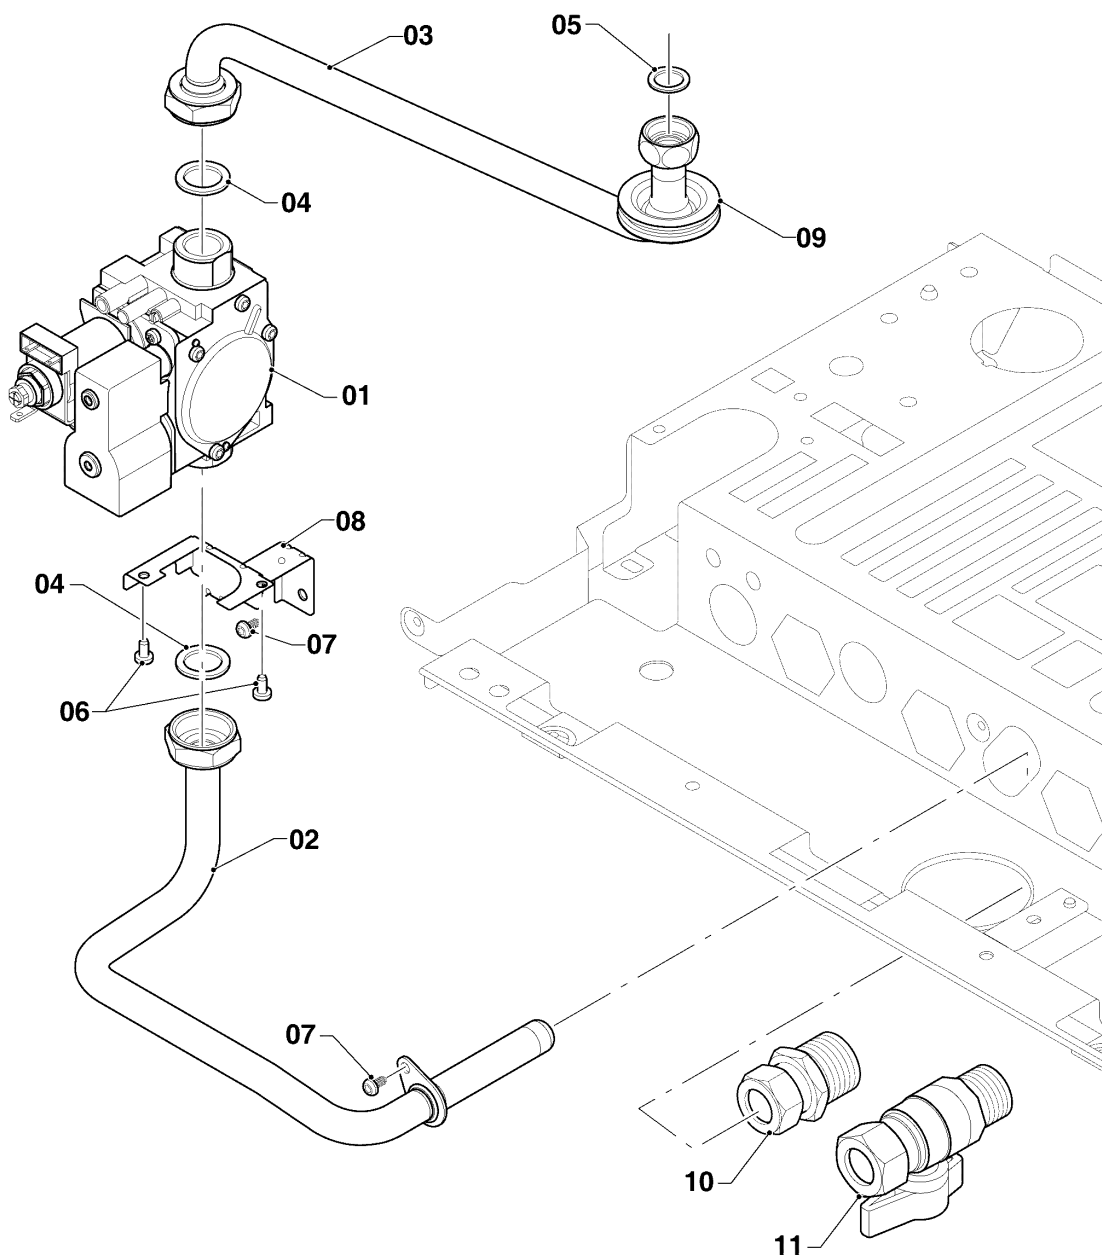

Газовые настенные котлы Turbo VU, VUW

VUW 242/5-3

04 - Горелка

02 - 04 - 045.01

Газовые настенные котлы Turbo VU, VUW

VUW 242/5-3

04 - Горелка

Поз.	Артикульный номер	Описание	Указание, замечание
01	0020039045	Группа камеры 24кВт	VUW 242/5-3, с поз. 06
02	0020039051	Распределительная труба 24кВт природный газ	VUW 242/5-3, Природный газ Н, с поз. 03, 07
03	981142	Уплотняющее кольцо (10 шт.)	
04	0020039057	Электрод	VUW 242/5-3, с поз. 07
05	-	-	Не для этого аппарата
06	0020218970	Винт (10 шт.)	
07	0020136643	Винт (10 шт.)	
08	0020039055	Держатель, лев.+прав	только для VUW 322, с поз. 07
08	0020039056	Держатель, компл. из 2 шт.	только для VUW 362, с поз. 07
09	0020198257	Винт (10 шт.)	

Газовые настенные котлы Turbo VU, VUW

VUW 242/5-3

05 - Газовая арматура

02 - 05 - 032

Газовые настенные котлы Turbo VU, VUW

VUW 242/5-3

05 - Газовая арматура

Поз.	Артикульный номер	Описание	Указание, замечание
00	0020202406	Комплект переналадки, Н -> PB (30мБар)	VUW 242/5-3, На сжиженный газ P (HR, MK, RU, SQ, SRB, UA), не показан
00	0020199907	Комплект переналадки, Н -> PB (30мБар)	VUW 242/5-3, На сжиженный газ P (AR, IL, IR, TR), не показан
00	0020202409	Комплект переналадки, PB -> Н (13/20мБар)	VUW 242/5-3, На природный газ Н, не показан
01	0020200723	Газовый клапан	с поз. 04
02	0020200691	Газовая труба	с поз.04, 07
03	0020200711	Газовая труба	VUW 242/5-3, с поз. 04, 05, 09
04	981140	Уплотнение 3/4 (10 шт.)	
05	981142	Уплотняющее кольцо (10 шт.)	
06	108628	Винт (10 шт.)	
07	0020136643	Винт (10 шт.)	
08	0020200700	Держатель	с поз. 06, 07
09	0020085467	Прокладка, трубный проход	
10	0020216971	Обжимное соединение	
11	-	-	Не для этого аппарата