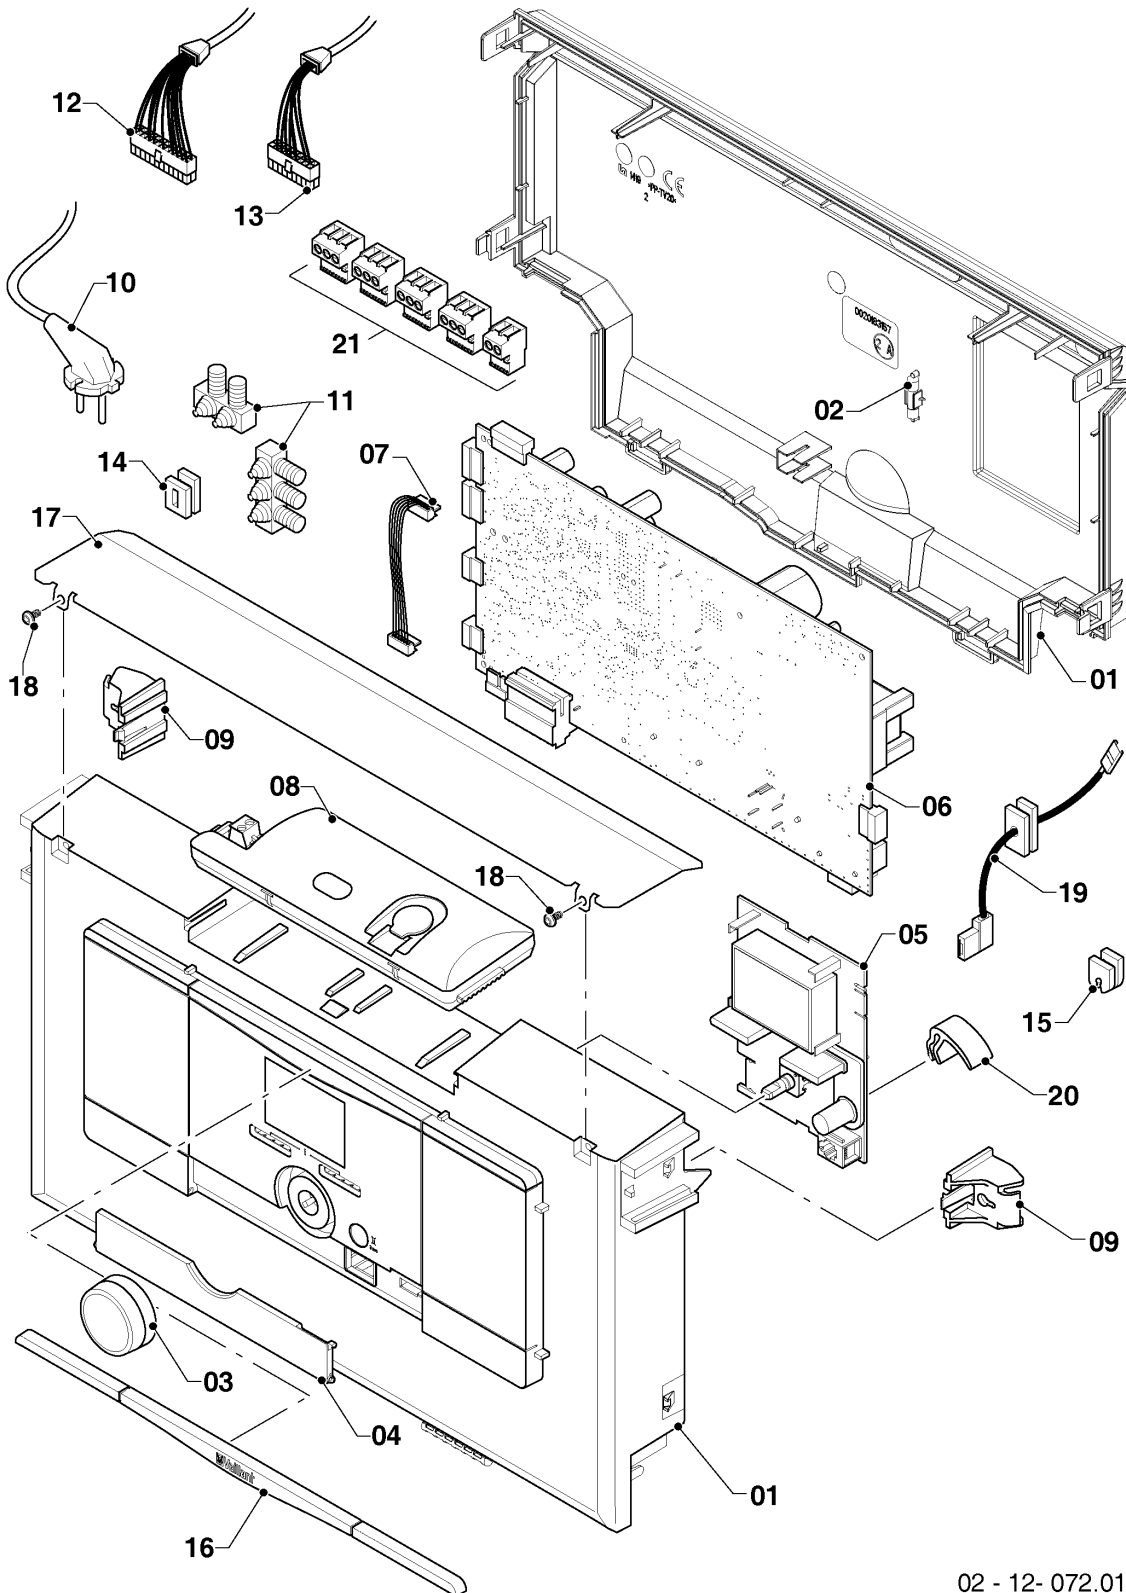

Газовые настенные котлы Turbo VU, VUW

VUW 242/5-3

12 - Блок электроники

02 - 12- 072.01

Газовые настенные котлы Turbo VU, VUW

VUW 242/5-3

12 - Блок электроники

Поз.	Артикульный номер	Описание	Указание, замечание
01	0020216300	Корпус, Передняя часть (pro)	VUW 242/5-3, с поз. 02, 03, 04
02	0020067507	Предохранитель 2,0 А Т2Н (10 шт.)	
03	0020213174	Кнопка	
04	-	-	VUW 242/5-3, не для этих аппаратов
05	0020202561	Дисплей (про)	VUW 242/5-3
06	0020202559	Плата управления	
07	0020136630	Кабель, Дисплей	
08	-	-	беспроводной термостат (Принадлежность, как запчасть недоступен)
09	0020200703	Дистанционная проставка	
10	0020200688	Кабельный жгут	только для TR
10	0020210121	Кабель	только для SEE
11	078533	кабельный зажим, компл.	
12	0020213178	Кабельный жгут	VUW 242/5-3
13	0020200713	Кабельный жгут	VUW 242/5-3
14	0020210117	Заглушка	
15	078533	кабельный зажим, компл.	
16	-	-	VUW 242/5-3, не для этих аппаратов
17	-	-	Не для этого аппарата
18	-	-	Не для этого аппарата
19	0020197541	Кабель	
20	0020216997	Дистанционная проставка	
21	0020136646	Штекерный разъем, ProE (Компл.)	вкл. зелёный штекер для сетевого подключения