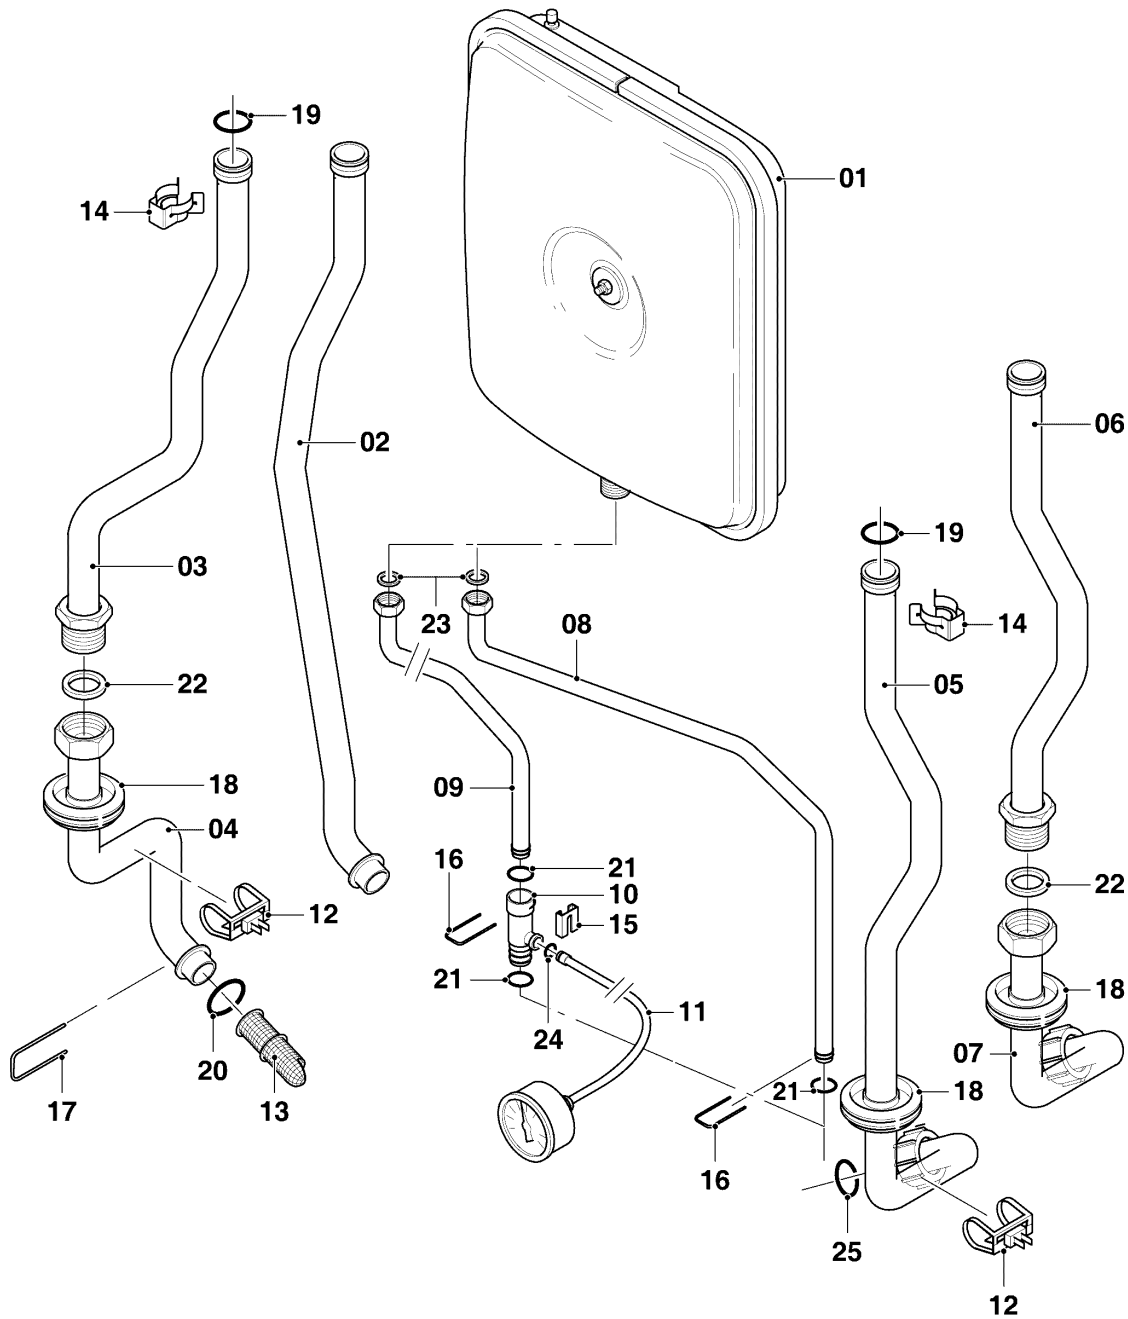

Газовые настенные котлы Turbo VU, VUW

VUW 242/5-3

08b - Гидравлические части

02-08-142.02

Газовые настенные котлы Turbo VU, VUW

VUW 242/5-3

08b - Гидравлические части

Поз.	Артикульный номер	Описание	Указание, замечание
01	181061	Расширительный бак 6 л.	VUW 242/5-3
02	-	-	Не для этого аппарата
03	0020041921	Труба, первичный теплообменник, левая, 24-32 кВт Турбо	VUW 242/5-3, с поз. 14, 19, 22
04	0020200708	Труба,	с поз. 17, 18, 20, 22
05	0020041928	Труба, первичный теплообменник, правая, 24кВт Турбо	VUW 242/5-3, с поз. 14, 18, 19, 25
06	-	-	VUW 242/5-3, не для этих аппаратов
07	-	-	VUW 242/5-3, не для этих аппаратов
08	0020041914	Труба, расширит. Бак, длинная	только дляTR, с поз. 16, 21, 23
09	0020041915	Труба, расширит. Бак, короткая	не для TR, с поз. 16, 21, 23
10	0020023812	Адаптер, манометр 10/10	не для TR, с поз. 15, 16, 21, 24
11	101271	Манометр	не для TR, с поз. 15, 24
12	0020068120	Датчик (NTC 19 мм)	
13	179030	Сетка	с поз. 17, 20
14	219621	Клеммный зажим, первичный теплообменник(10 шт.)	
15	0020107709	Держатель	не для TR
16	0020107694	Скоба (5 шт.)	
17	178992	Скоба (10 шт.)	
18	0020085467	Прокладка, трубный проход	
19	981151	Уплотнительное кольцо (10 шт.)	
20	193537	Уплотнительное кольцо (10 шт.)	
21	178993	Уплотнительное кольцо(10 шт.)	
22	981140	Уплотнение 3/4 (10 шт.)	
23	981149	Уплотняющее кольцо (10 шт.)