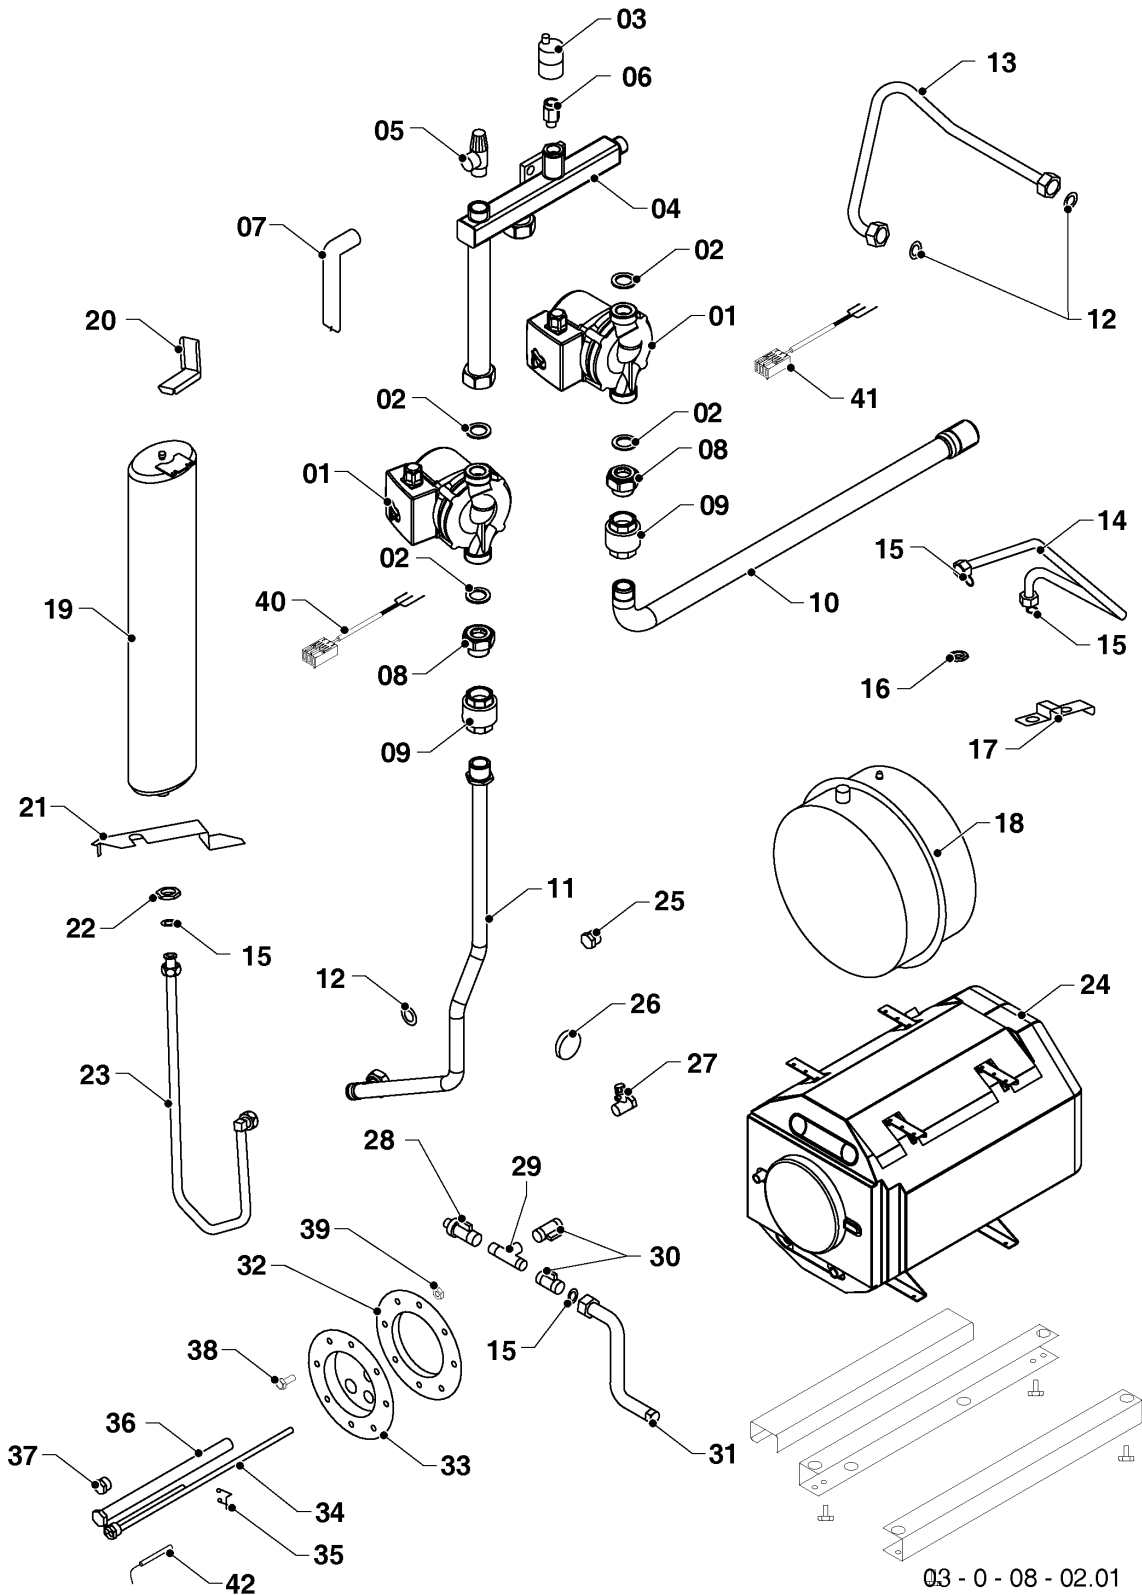

Напольные котлы (атмосферный со встроенным бойлером) 50KLZ17 Медведь 08 - Гидравлические части

03 - 0 - 08 - 02.01

Напольные котлы (атмосферный со встроенным бойлером)

50KLZ17 Медведь

08 - Гидравлические части

Поз.	Артикульный номер	Описание	Указание, замечание
01	0020025205	Насос UPS 15-60,130 Грундфос	
02	0020033463	Прокладка 30x20x2	
03	0020027542	Воздухоотводчик 3/8	
04	0020033891	Держат.вентилятора 28кВт	
05	0020027555	Предохр.клап.300кПа1/2" - 1/2"-вн.	
06	0020033855	Фитинг	
07	0020043169	Трубка KRU 23 серая (ELPO)	
08	0020033336	Резьбовое соедин.VE 4302-3/4"	
09	0020027545	Обратный клапан 3/4"	
10	0020033977	Трубка котла подач.TW KLZ13	
11	0020033980	Трубка подачи в бойлер KLZ13	
12	0020027665	Прокладка 24x15x2	
13	0020044681	Трубка расширит. бака	
14	0020033979	Трубка расширит.бака KLZ13	
15	0020033932	Прокладка, 18x10x2	
16	0020033835	Гайка 1/2	
17	0020056460	Держатель расширит.бака KLZ	
18	0020027587	Расширительный бак 10л-1/2"	
19	0020056464	Расширительный бак 4L	
20	0020056461	Держатель расширит.бака,верх.	
21	0020056463	Держатель расширит.бака(нижн.)50	
21	0020056462	Держатель расширит.бака(нижн.)	
22	0020033835	Гайка 1/2	
23	0020056465	Трубка расширит.бака 1/2" - 1/2"	
24	0020044774	Бойлер 90 литров	
25	0020056498	Заглушка 3/8"