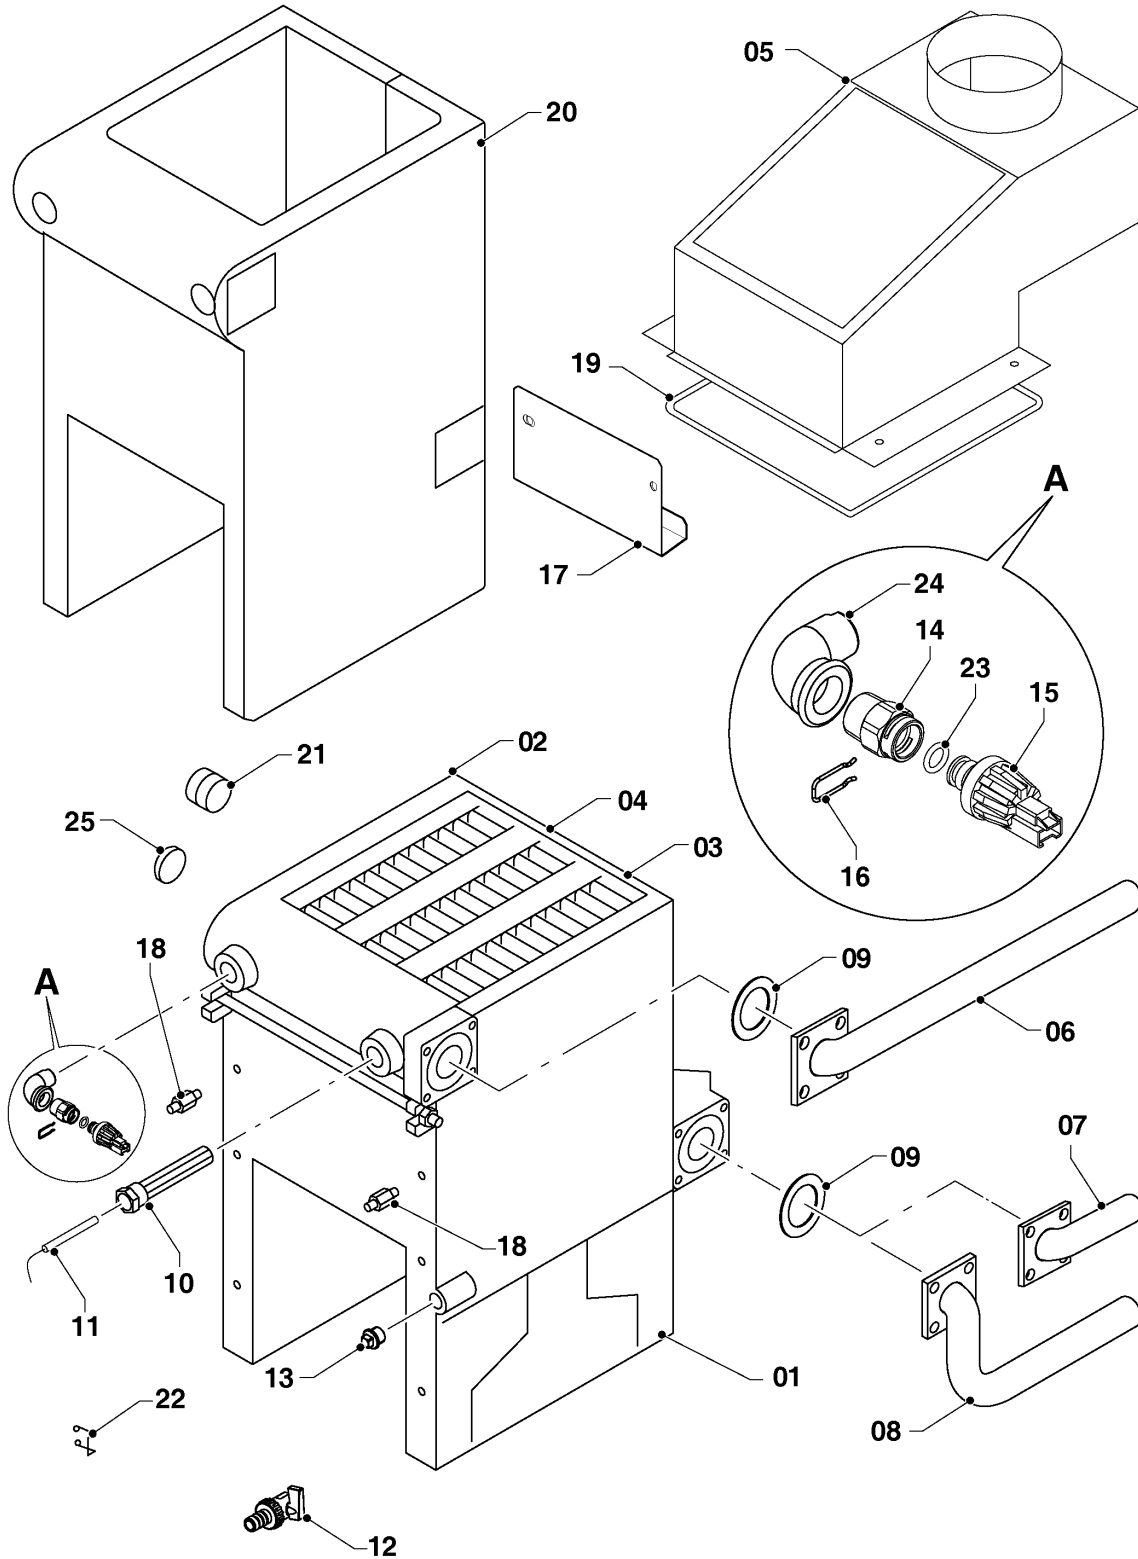

Напольные котлы (атмосферный со встроенным бойлером) 50KLZ17 Медведь 06 - Теплообменник

03 - 0 - 06 - 02.02

Напольные котлы (атмосферный со встроенным бойлером)

50KLZ17 Медведь

06 - Теплообменник

Поз.	Артикульный номер	Описание	Указание, замечание
01	0020033961	Теплообменник (6-секц.)	50KLZ17 Медведь
02	0020025265	Чугунная секция - (левая)	
03	0020025266	Чугунная секция - (правая)	
04	0020025267	Чугунная секция - (средняя)	
05	0020230838	Стабилизатор тяги	
05	0020033795	Стабилизатор тяги 30Li v13	
05	0020118390	Стабилизатор тяги 40TLO	
05	0020118391	Стабилизатор тяги 50TLO	
06	0020033907	Трубка котла (подача) - v13	не для этого прибора
07	0020033908	Трубка котла (обратка) - v13	не для этого прибора
08	0020033976	Трубка котла обр.SW KLZ13	
09	0020033476	Прокладка 60x40x2	
10	0020027557	Гильза для 4 датчиков	
11	0020232003	Жгут проводов	
12	0020044776	Клапан сливной	
13	0020056498	Заглушка 3/8"	
14	0020230839	Ниппель	
15	0020079644	Датчик давления	
16	0020047019	Зажим	
17	0020033797	Отражатель 20 Li v.13	
17	0020033798	Отражатель 30 Li v.13	
17	0020033922	Отражатель 40 Li v13	
17	0020033927	Отражатель 50 Li v13	
18	0020033830	Винт ограничительный M8	
19	0020033481	Уплотнительный шнур 15x2	
20	0020049362	Изоляция теплообмен. 20 кВт	
20	0020049363	Изоляция теплообмен. 30 кВт	
20	0020049359	Изоляция теплообмен. 40 кВт	
20	0020049361	Изоляция теплообмен. 50 кВт	
21	0020027559	Ниппель