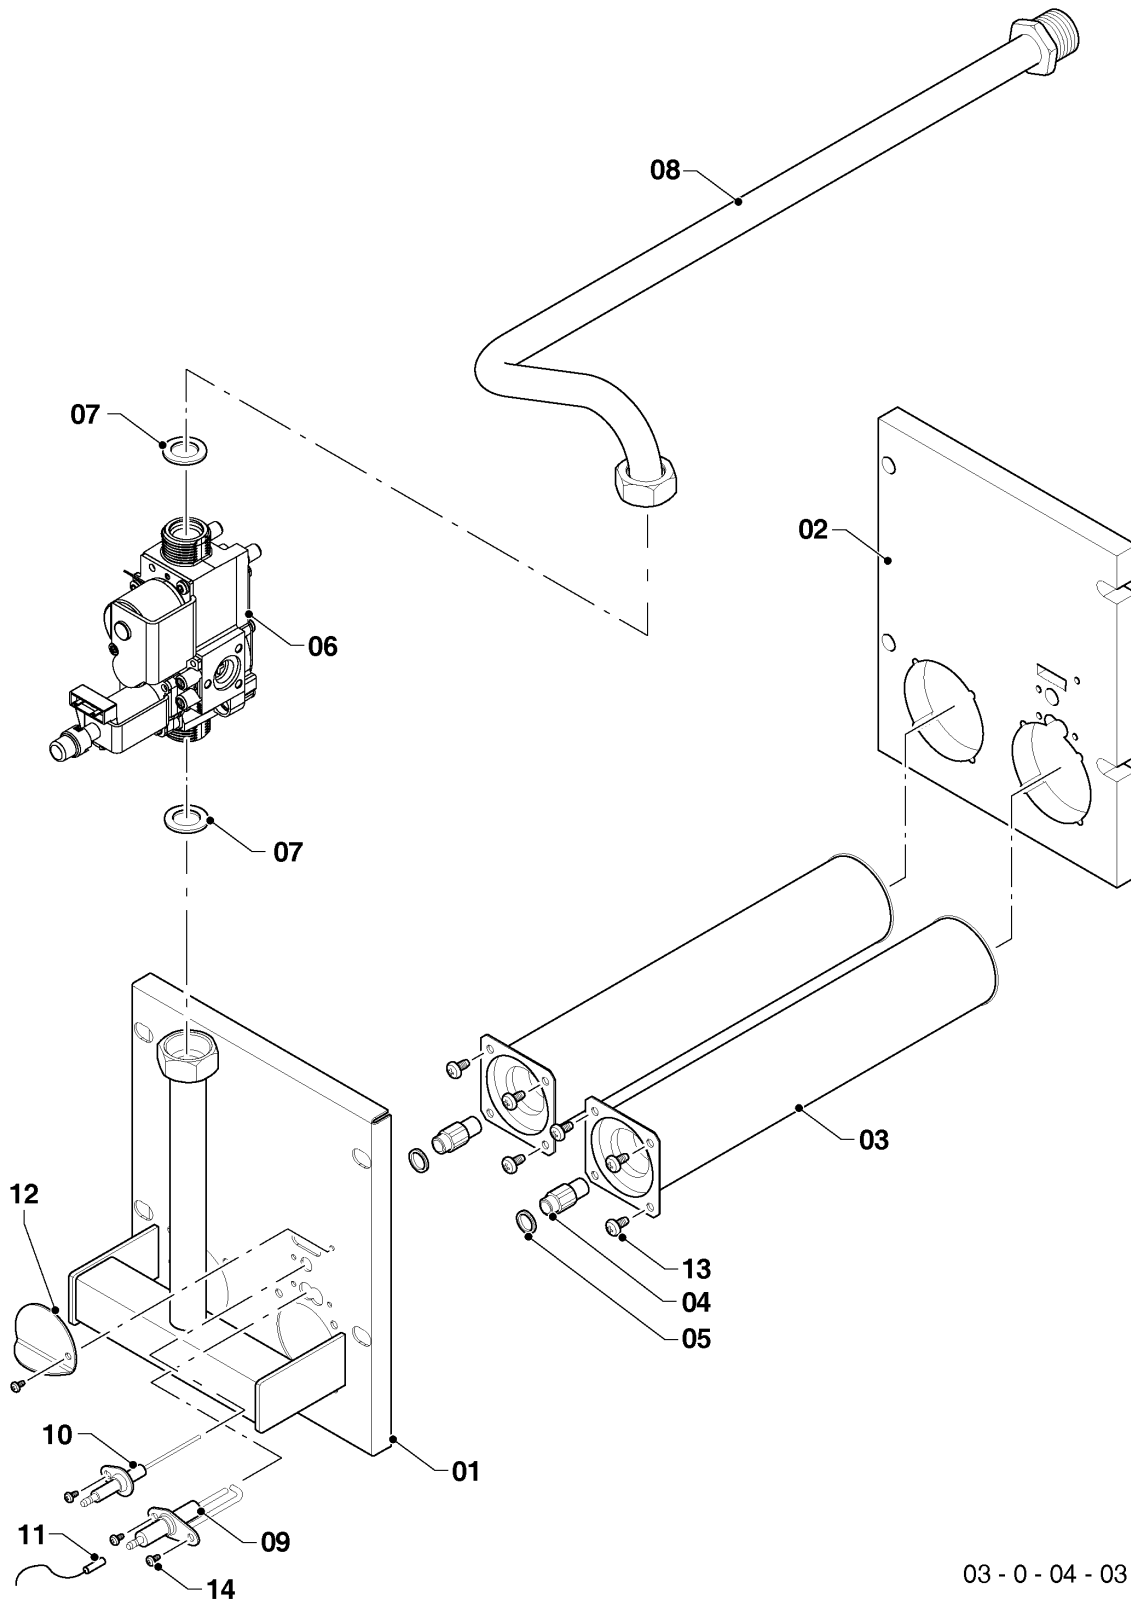

Напольные котлы (атмосферный со встроенным бойлером) 50KLZ17 Медведь 04 - Горелка

03 - 0 - 04 - 03

Напольные котлы (атмосферный со встроенным бойлером)

50KLZ17 Медведь

04 - Горелка

Поз.	Артикульный номер	Описание	Указание, замечание
01	0020058467	Основание горелки 50KLOM/50KLZ	50KLZ17 Медведь
02	0020033966	Изоляция горелки 50KLOK13	50KLZ17 Медведь
03	0020034628	Горелочные трубы 103.2571.00	
04	0020033277	Форсунка для горелки 2,65мм	
05	0020035252	Прокладка 14x10x1 Cu-плоск.(20,30)	
06	0020228138	Газовый клапан	
07	0020027665	Прокладка 24x15x2	
08	0020034945	Газовая трубка 600 v.15	
09	0020027508	Электрод розжига ZE 588	
10	0020027505	Электрод для KLO	
11	0020230836	Кабель	50KLZ17 Медведь
12	0020034066	Створка -II	
13	0020014188	Болт	
14	0020046933	Болт