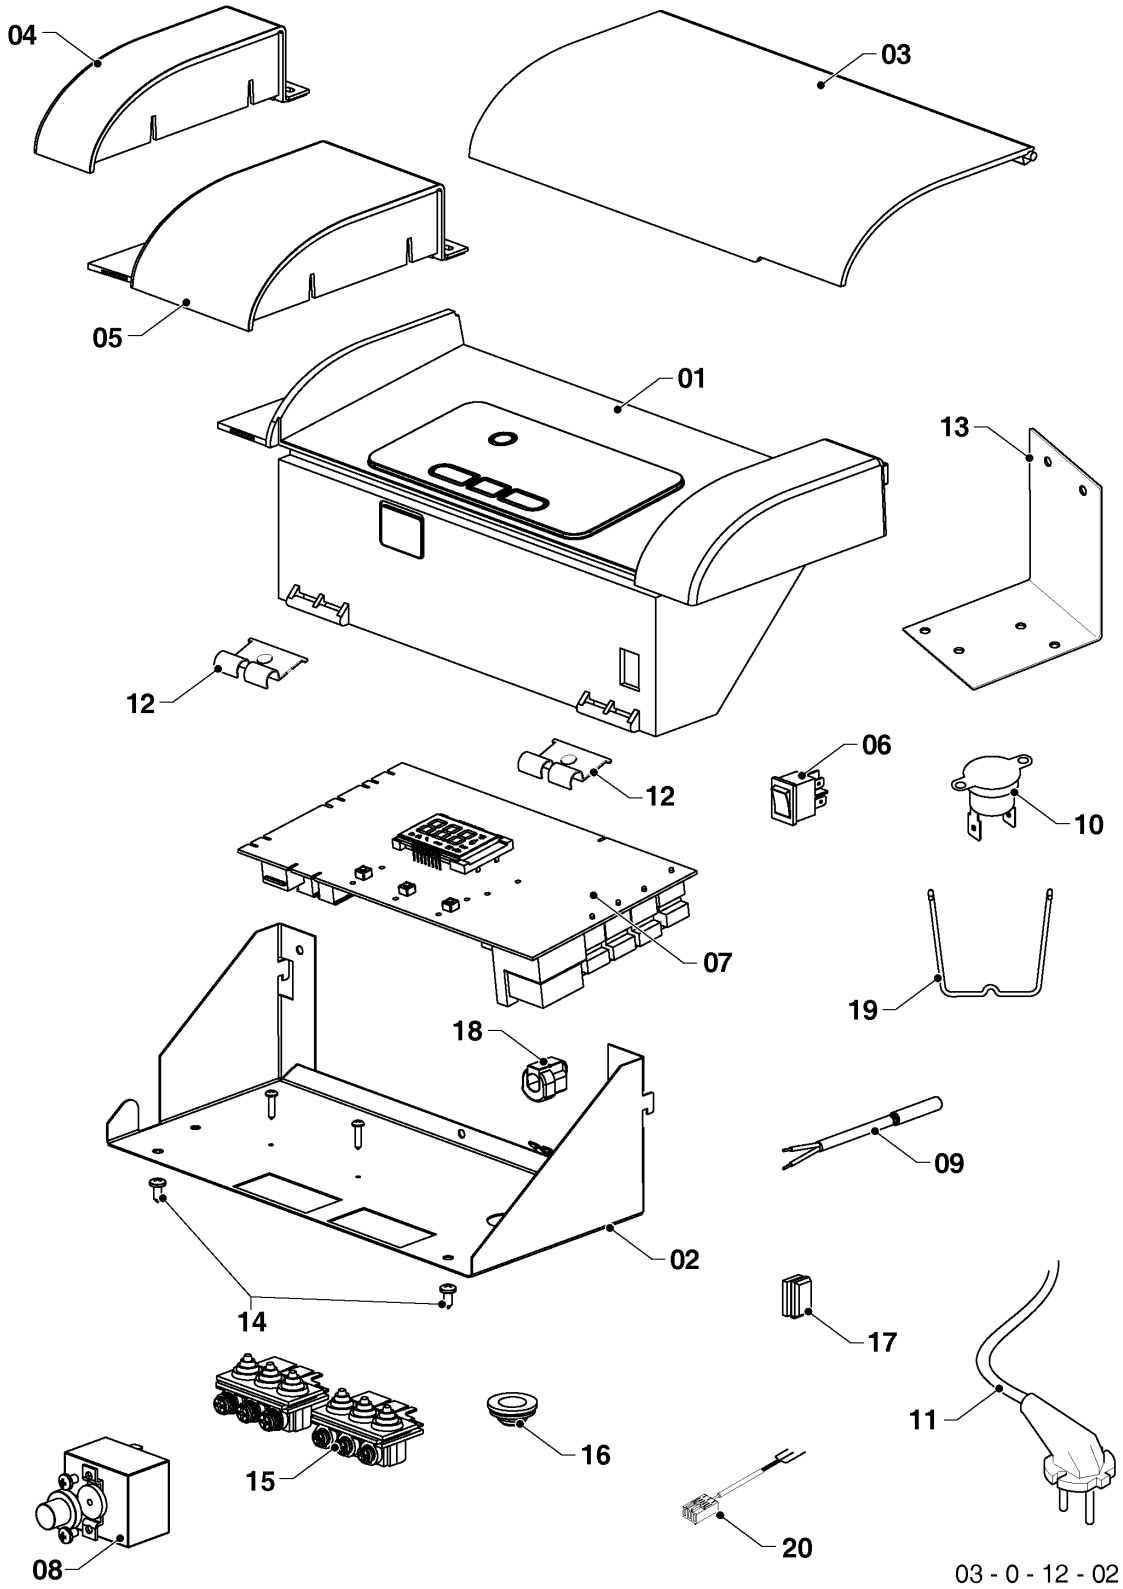

Напольные котлы (атмосферный со встроенным бойлером) 50KLZ17 Медведь 12 - Панель управления

Напольные котлы (атмосферный со встроенным бойлером)

50KLZ17 Медведь

12 - Панель управления

Поз.	Артикульный номер	Описание	Указание, замечание
01	0020231999	Панель управления	
02	0020232000	Корпус блока управления (низ)	
03	0020232001	Корпус блока управления (низ)	
04	0020232002	Заглушка	
05	0020232005	Заглушка	
06	0020033233	Выключатель сетевой	
07	0020260655	плата 50KLOM 17 версия	
08	0020137098	Термостат аварийный	
09	0020232003	Жгут проводов	
10	0020033302	Термостат биметал.обрат.65°C	
11	0020234873	Кабель	
12	0020221592	Держатель	
13	0020033878	Крепление термостата Li30,50	
14	0020046933	Болт	
15	0020079417	Фиксатор кабеля	
16	0020044965	Прокладка	
17	0020175568	Втулка	
18	0020033838	Переходник кабельный - пласт.	
19	0020034937	Зажим коннектора ELT	
20	0020232004	Кабель