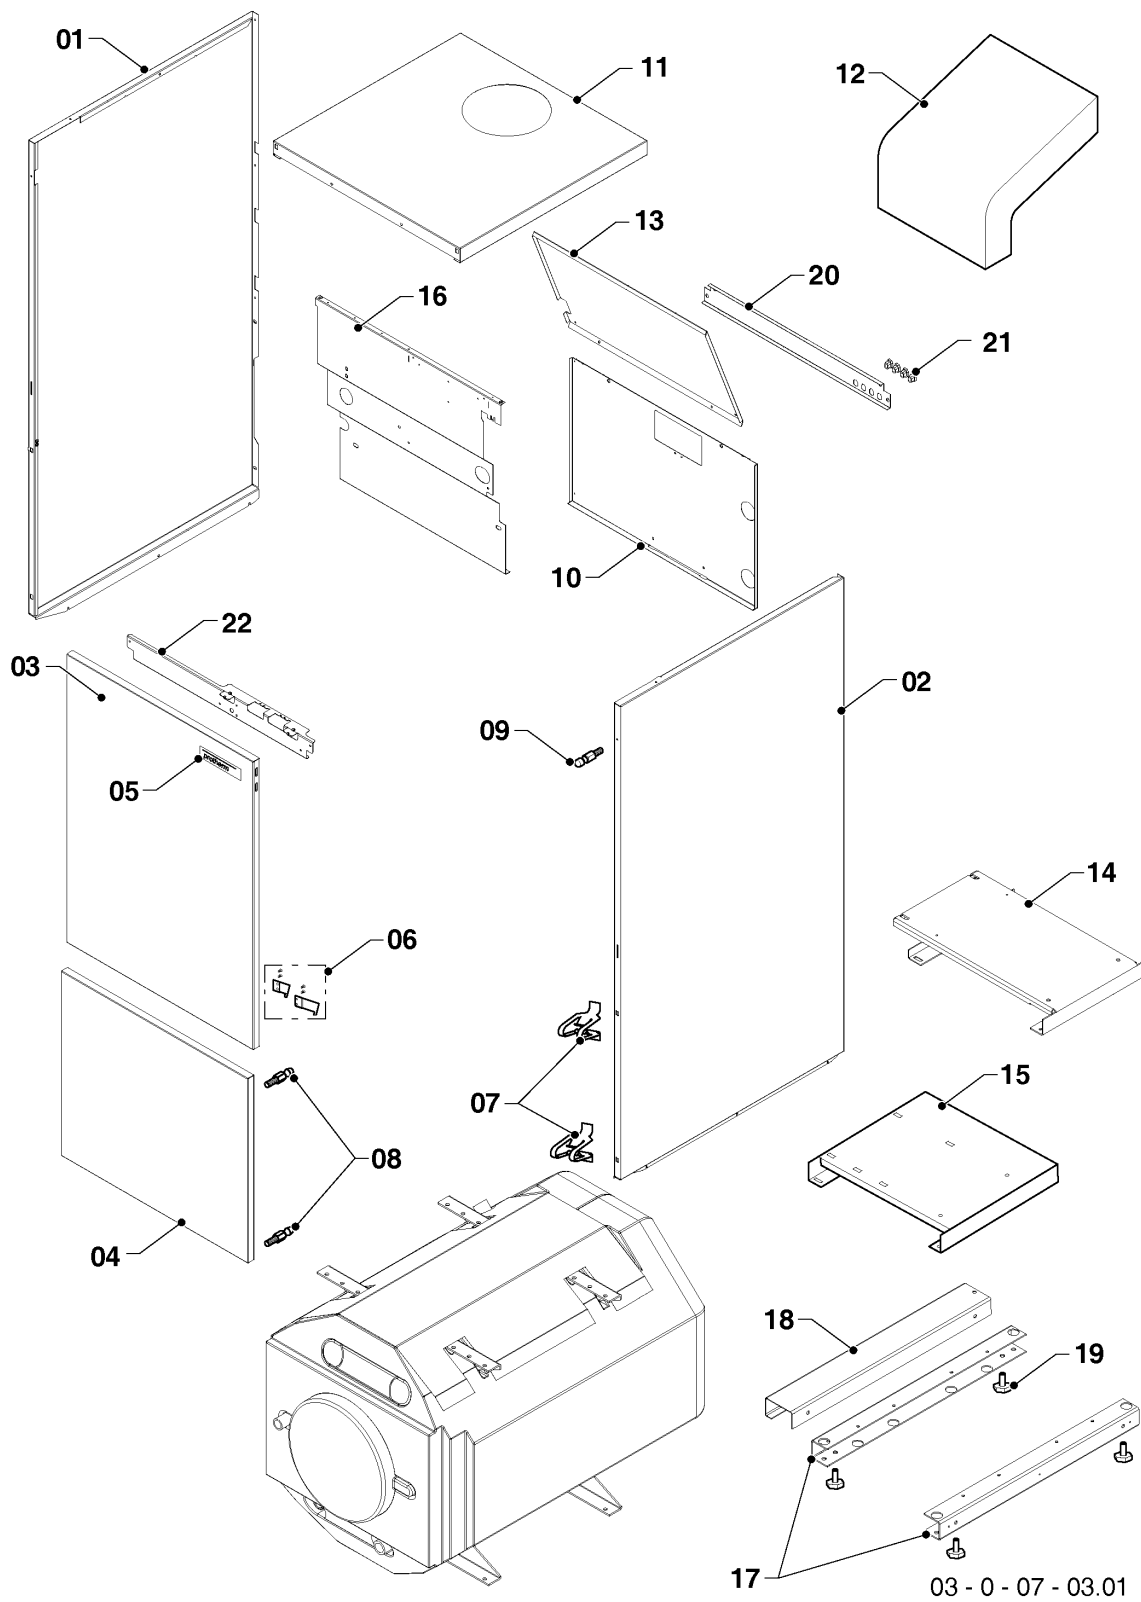

Напольные котлы (атмосферный со встроенным бойлером)

50KLZ17 Медведь

07 - Облицовка

Напольные котлы (атмосферный со встроенным бойлером)

50KLZ17 Медведь

07 - Облицовка

Поз.	Артикульный номер	Описание	Указание, замечание
01	0020056466	Панель облиц.(левая) KLZ,белая	
02	0020056467	Панель облиц.(правая) KLZ,белая	
03	0020035589	Панель облицовки (перед.) 50KLO13	50KLZ17 Медведь
04	0020056474	Панель облиц.(перед.) 50KLZ	50KLZ17 Медведь
05	0020035103	Этикетка PROTHERM 70	
06	0020033910	Фиксатор панели Л+П	
07	0020033555	Зажим 16	
08	0020033554	Штырь М4	
09	0020034772	Крепление панели облицовки	
10	0020056476	Панель облиц.(задн.) 50KLZ	
10	0020056477	Панель облиц.(задн.) KLZ	
11	0020056471	Панель облиц.(верх.) 50KLZ	50KLZ17 Медведь
12	0020033929	Изоляция 50 Li	50KLZ17 Медведь
13	0020056480	Панель облиц.(скошенная)50KLZ	50KLZ17 Медведь
14	0020056490	Рама теплообмен. 50KLZ,белая	50KLZ17 Медведь
16	0020056472	Кожух перед.(внутренний) 50KLZ	50KLZ17 Медведь
17	0020056487	Рама котла KLZ	
18	0020056488	Рама котла (опорная)KLZ2,белая	50KLZ17 Медведь
19	0020049342	Ножка	
20	0020056482	Крепежная планка 50KLZ	50KLZ17 Медведь
21	0020033838	Переходник кабельный - пласт.	
22	0020231998	Держатель	50KLZ17 Медведь