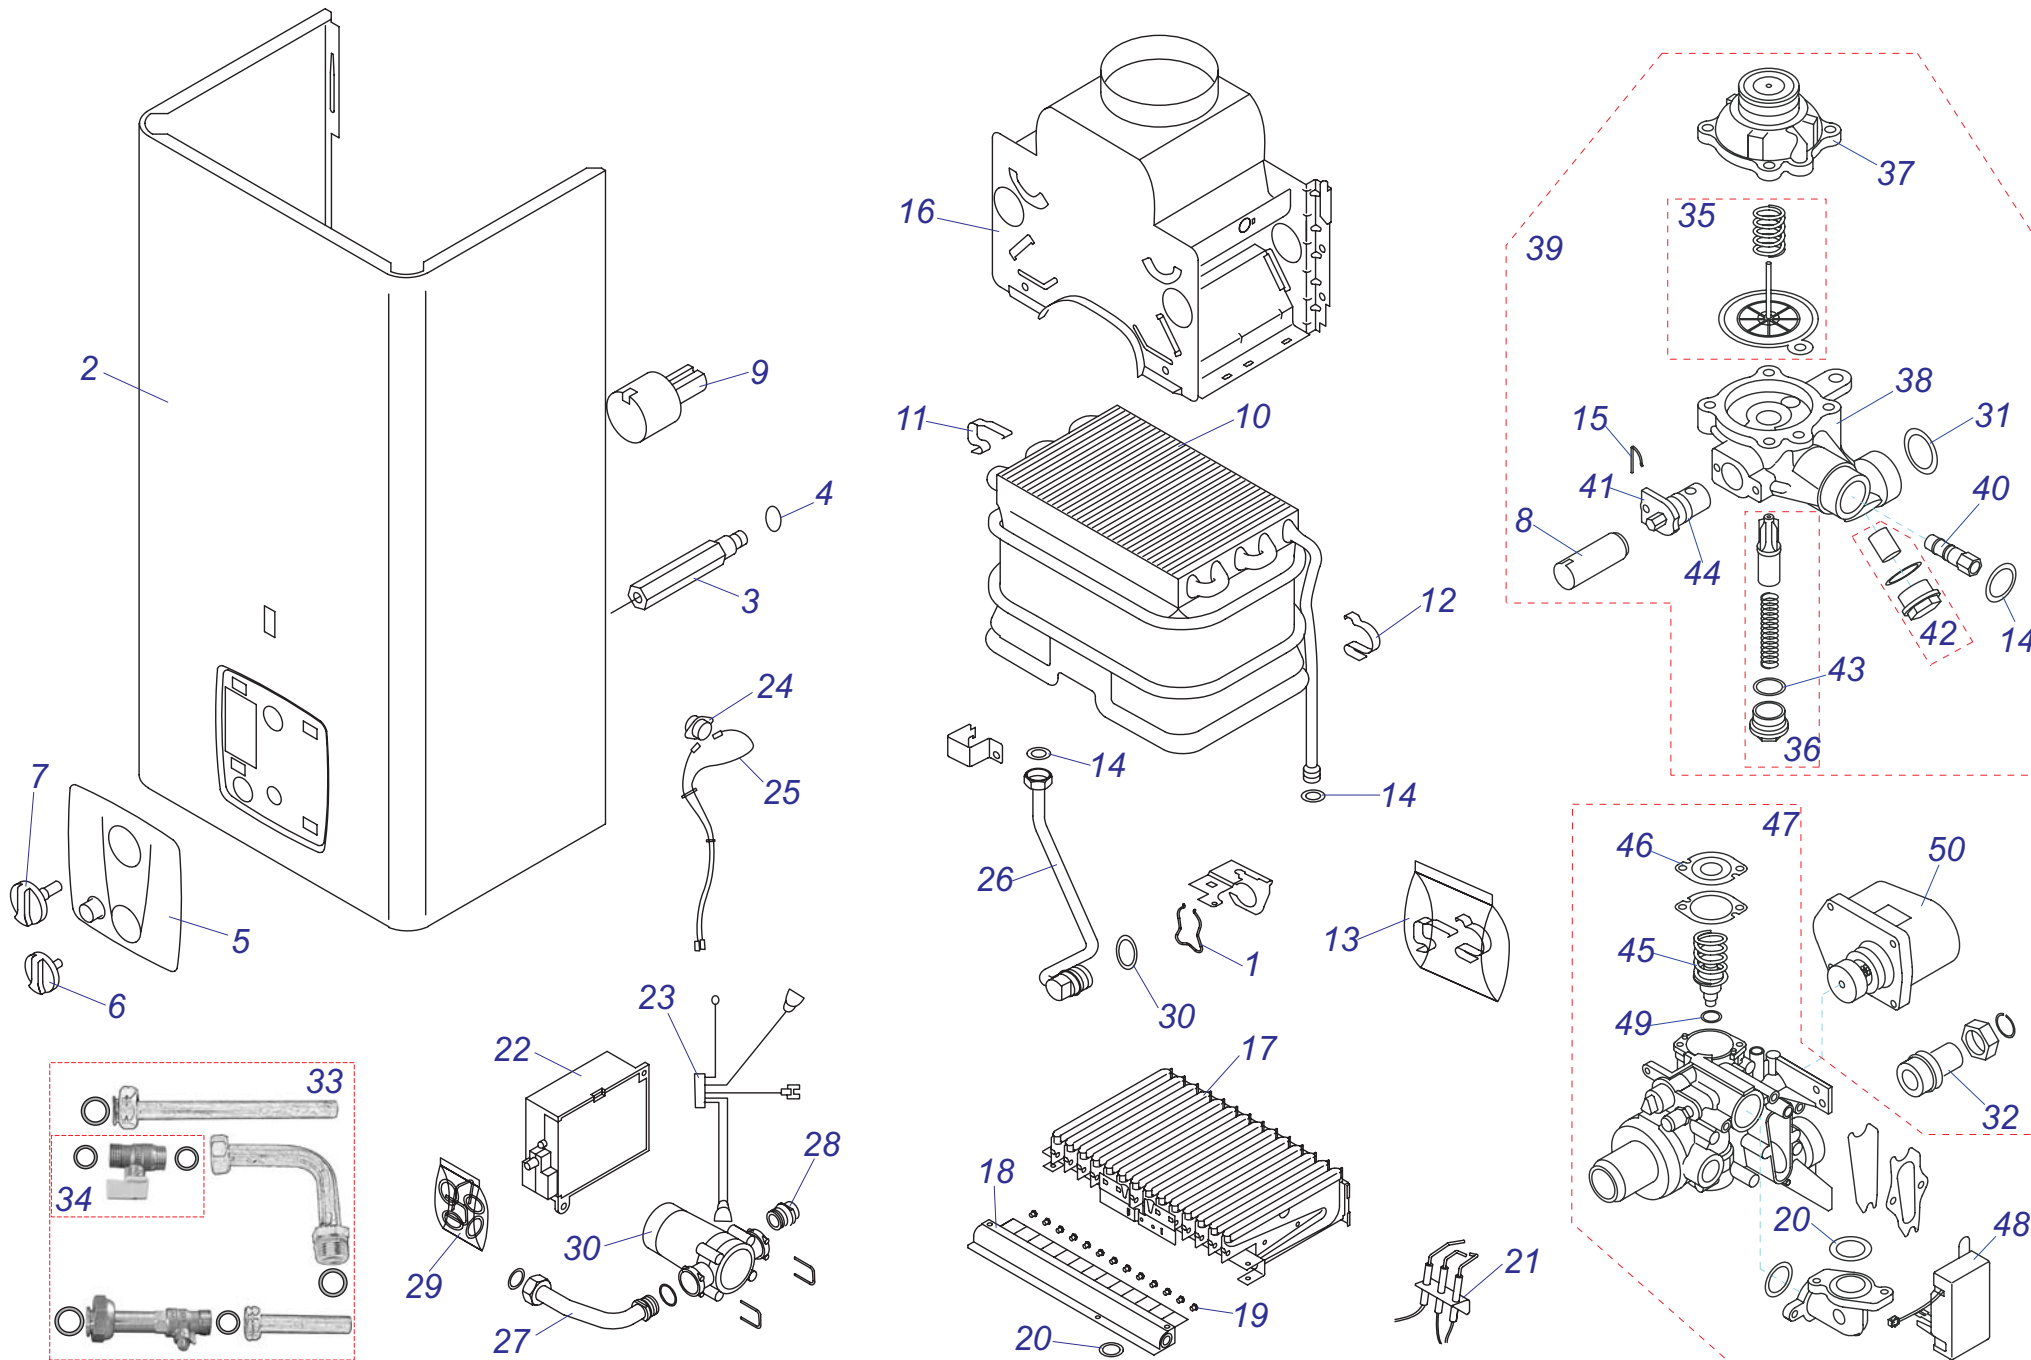

19, 24 ПОГ

19, 24 ПОГ

№	№ для заказа	Название	№	№ для заказа	Название	№	№ для заказа	Название	
1	0020014696	Зажим	19	0020023864	Форсунка ПГ 19ПОГ - 1,18	38	0020023893	Корпус водяного узла(нижн.)19ПОГ	
2	0020023838	Кожух водонагревателя 19ПОГ		0020023865	Форсунка ПГ 24ПОГ - 1,30		0020023894	Корпус водяного узла(нижн.)24ПОГ	
	0020023839	Кожух водонагревателя 24ПОГ		0020023866	Форсунка ПБ 19ПОГ - 0,72	39	0020023895	Водяной узел в сборе 19ПОГ	
3	0020023840	Держатель кожуха 19ПОГ		0020023867	Форсунка ПБ 24ПОГ - 0,76		0020023896	Водяной узел в сборе 24ПОГ	
	0020023841	Держатель кожуха 24ПОГ	20	0020023870	Прокладка	40	0020023897	Сопло вентури 19ПОГ	
4	0020023842	Крепежное кольцо	21	0020023871	Электроды		0020023898	Сопло вентури 24ПОГ	
5	0020023843	Панель управления "Protherm"	22	0020023872	Блок электроники	41	0020023899	Регулировочный шпindelь 19ПОГ	
6	0020023845	Ручка управления - ГВ	23	0020023873	Жгут проводов		0020023900	Регулировочный шпindelь 24ПОГ	
7	0020023846	Ручка управления мощностью	24	0020064400	Термостат аварийный 110°C	42	0020023901	Фильтр	
8	0020023847	Удлинитель ручки управл.19ПОГ	25	0020023875	Кабель к аварий.термостату	43	0020023903	Прокладка (x10)	
	0020023848	Удлинитель ручки управл.24ПОГ	26	0020023876	Трубка ГВ 19ПОГ	44	0020023904	Прокладка (x10)	
9	0020023849	Удлинитель ручки управл.24ПОГ		0020023877	Трубка ГВ 24ПОГ	45	0020023906	Клапан модуляции G20-19ПОГ	
10	0020023850	Теплообменник 19ПОГ	27	0020023879	Трубка генератора(вход)24ПОГ		0020023907	Клапан модуляции G30-19ПОГ	
	0020023851	Теплообменник 24ПОГ		0020023881	Трубка генератора(вход)19ПОГ		0020023908	Клапан модуляции G20-24ПОГ	
11	0020023852	Зажим	28	0020023880	Трубка генератора(вых.)24ПОГ		0020023909	Клапан модуляции G30-24ПОГ	
12	0020023853	Зажим R 19ПОГ		0020023882	Трубка генератора(вых.)19ПОГ	46	0020023910	Заглушка клапана модуляции	
	0020023854	Зажим R 24ПОГ	29	0020023883	Зажим		47	0020023911	Газовый клапан G20 - 19ПОГ
13	0020023855	Зажим	30	0020069474	Генератор	0020023912		Газовый клапан G20 - 19ПОГ	
14	0020023856	Прокладка	31	0020023885	Прокладка 3/4"	0020023913		Газовый клапан G20 - 24ПОГ	
15	0020023857	Зажим	32	0020023886	Фитинг для подсоединения газа	0020023914		Газовый клапан G20 - 24ПОГ	
16	0020023858	Стабилизатор тяги 19ПОГ	33	0020023887	Присоединит.комплект ПОГ	48	0020023917	Микровыключатель	
	0020023859	Стабилизатор тяги 24ПОГ	34	0020023888	Запорный кран	49	0020023918	Прокладка	
17	0020023860	Горелка ПОГ19	35	0020023889	Мембрана 19ПОГ	50	0020024036	Сервопривод G20 - ПОГ	
	0020023861	Горелка ПОГ24		0020023890	Мембрана 24ПОГ		0020024037	Сервопривод G30 - ПОГ	
18	0020023862	Рампа горелки 19ПОГ	36	0020023891	Регулятор напора воды				
	0020023863	Рампа горелки 24ПОГ	37	0020023892	Корпус водяного узла (верхн.)