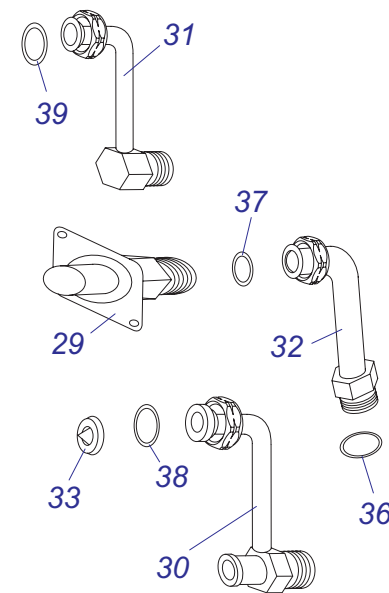

18,23 POP - Старшие типы

18,23 POP - Старшие типы

№	№ для заказа	Название	№	№ для заказа	Название	№	№ для заказа	Название
1	0020043198	Кожух водонагр.59000,POP18	16	0020014701	Магнитный наконечник	31	0020014637	Трубка ГВС
	0020043199	Кожух водонагр.59016,POP23	17	0020014703	Винт	32	0020014655	Трубка газа
2	0020014892	Декоративная панель10,59098	18	0020014709	Гайка для крепл.форсунки	33	0020014664	Дроссельная шайба
3	0020014716	Кнопка пьезорозжига	19	0020014890	Газ.клапан OPALIS10,POP18	34	0020014883	Термостат прод.сгорания
4	0020014720	Крепежный винт		0020014891	Газ.клапан OPALIS13,POP23	35	0020014788	Кабель терм.прод. сгорания
5	0020014722	Ручка упрвления	20	0020014886	Кнопка	36	0020014657	Прокладка
6	0020014646	Теплообменник POP 18	21	0020014653	Прокладка	37	0020014707	Прокладка
	0020014645	Теплообменник POP 23	22	0020014632	Крышка	38	0020014710	Прокладка
7	0020014618	Термопара	23	0020014628	Форсунка горелки	39	0020014711	Прокладка
8	0020014619	Магнитный наконечник	24	0020014725	Форсунка пилотной горелки	40	0020014638	Свод мембраны,53496,POP18
9	0020014631	Держатель форсунки	25	0020014880	Клапан рампы -59010,POP18		0020014639	Свод мембраны,53497,POP23
10	0020014633	Узел контроля пламени		0020014885	Клапан рампы -59019,POP23	41	A810054245	Прокладка
11	0020014642	Рампа POP 18	26	0020014882	Регулятор - 59013,POP18	42	0020014648	Прокладка
	0020014641	Рампа POP 23		0020014881	Регулятор - 59012,POP23	43	0020014723	Регулировочный шток
12	0020014878	Пьезорозжиг	27	0020014705	Замедлитель	44	0020014888	Панель облицовки (бок.)
13	0020014654	Пилотная горелка	28	0020014656	Заглушка	45	0020043251	Водяной узел I./237
14	0020014669	Крепление пилотной горелки	29	0020014640	Кран безопасности	46	0020014649	Шток
15	0020014677	Зажим	30	0020014636	Трубка ХВС