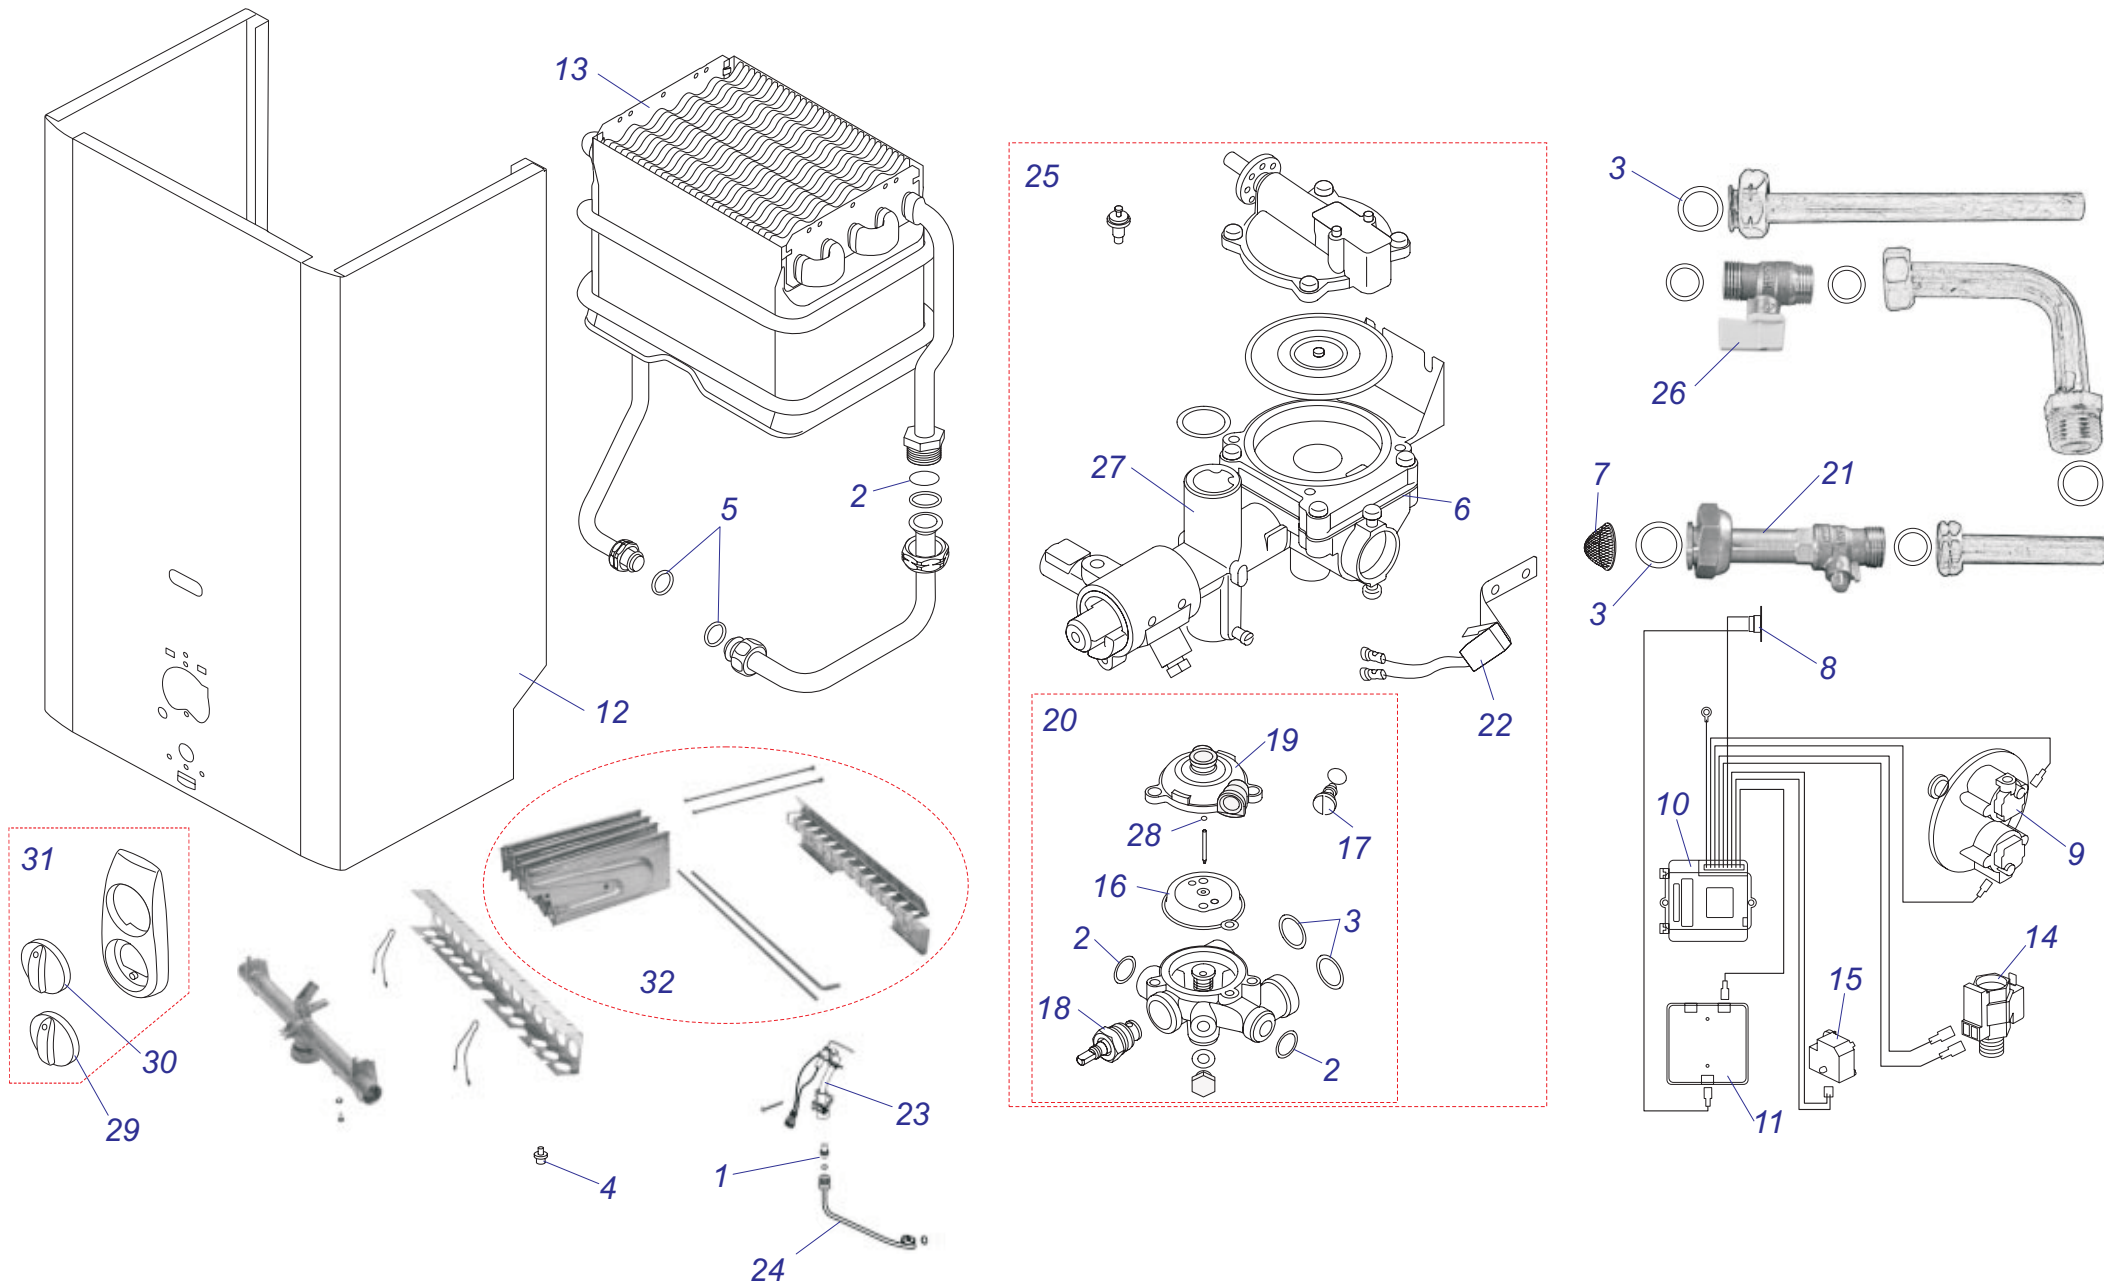

18, 23 POP

18,23 POP

№	№ для заказа	Название	№	№ для заказа	Название	№	№ для заказа	Название
1	0020014628	Форсунка горелки	12	0020014921	Облицовка 18POP	21	0020015098	Кран
	0020014629	Форсунка для G30		0020014922	Облицовка 23POP	22	0020015101	Микровыключатель
2	0020014647	Прокладка	13	0020014923	Теплообменник 18POP	23	0020015102	Горелка запальная
3	0020014659	Прокладка		0020014924	Теплообменник 23POP	24	0020015103	Трубка газовая
4	0020014670	Форсунка пилот.горел.РВ	14	0020014925	Датчик протока	25	0020015104	Газовый блок 18POP
	0020014671	Форсунка пилот.горел.ЗР	15	0020014926	Индикация		0020015105	Газовый блок 23POP
5	0020014678	Прокладка	16	0020015092	Мембрана 18POP	26	0020015099	Газовый клапан
6	0020014687	Прокладка		0020015093	Мембрана 23POP	27	0020015106	Газовый клапан
7	0020014688	Фильтр ХВС	17	0020015094	Винт	28	0020015107	Прокладка
8	0020014889	Термостат прод.сгор.	18	0020015095	Винт	29	0020014684	Ручка температуры
9	0020014918	Катушка электрич.	19	0020015096	Крышка водяного узла	30	0020014685	Кнопка
10	0020014919	Корпус	20	0020015097	Водяной узел 18POP	31	0020015108	Панель декоративная
11	0020014920	Корпус для батарей		0020015100	Водяной узел 23POP	32	0020014625	Модуль горелочный

23 PTP

23 РТР

№	№ для заказа	Название	№	№ для заказа	Название	№	№ для заказа	Название
1	0020014641	Рампа РОР 23	8	0020014899	Термостат аварийный	15	0020014913	Датчик протока
2	0020014623	Вентилятор	9	0020014900	Газовый клапан	16	0020014915	Трубка подачи газа
3	0020014692	Прокладка вентилятора	10	0020014904	Жгут проводов	17	0020014728	Маностат
4	0020014727	Электрод розжига	11	0020014905	Кабель розжига	18	0020014910	Блок управления
5	0020014787	Предохранитель 2А ККV	12	0020014908	Выключатель главный	19	0020014729	Кнопка "reset"
6	0020014894	Облицовка	13	0020014909	Светодиод	20	0020014911	Панель декоративная
7	0020014897	Теплообменник	14	0020014912	Ручка температуры	21	0020014902	Автоматика розжига 23РТР