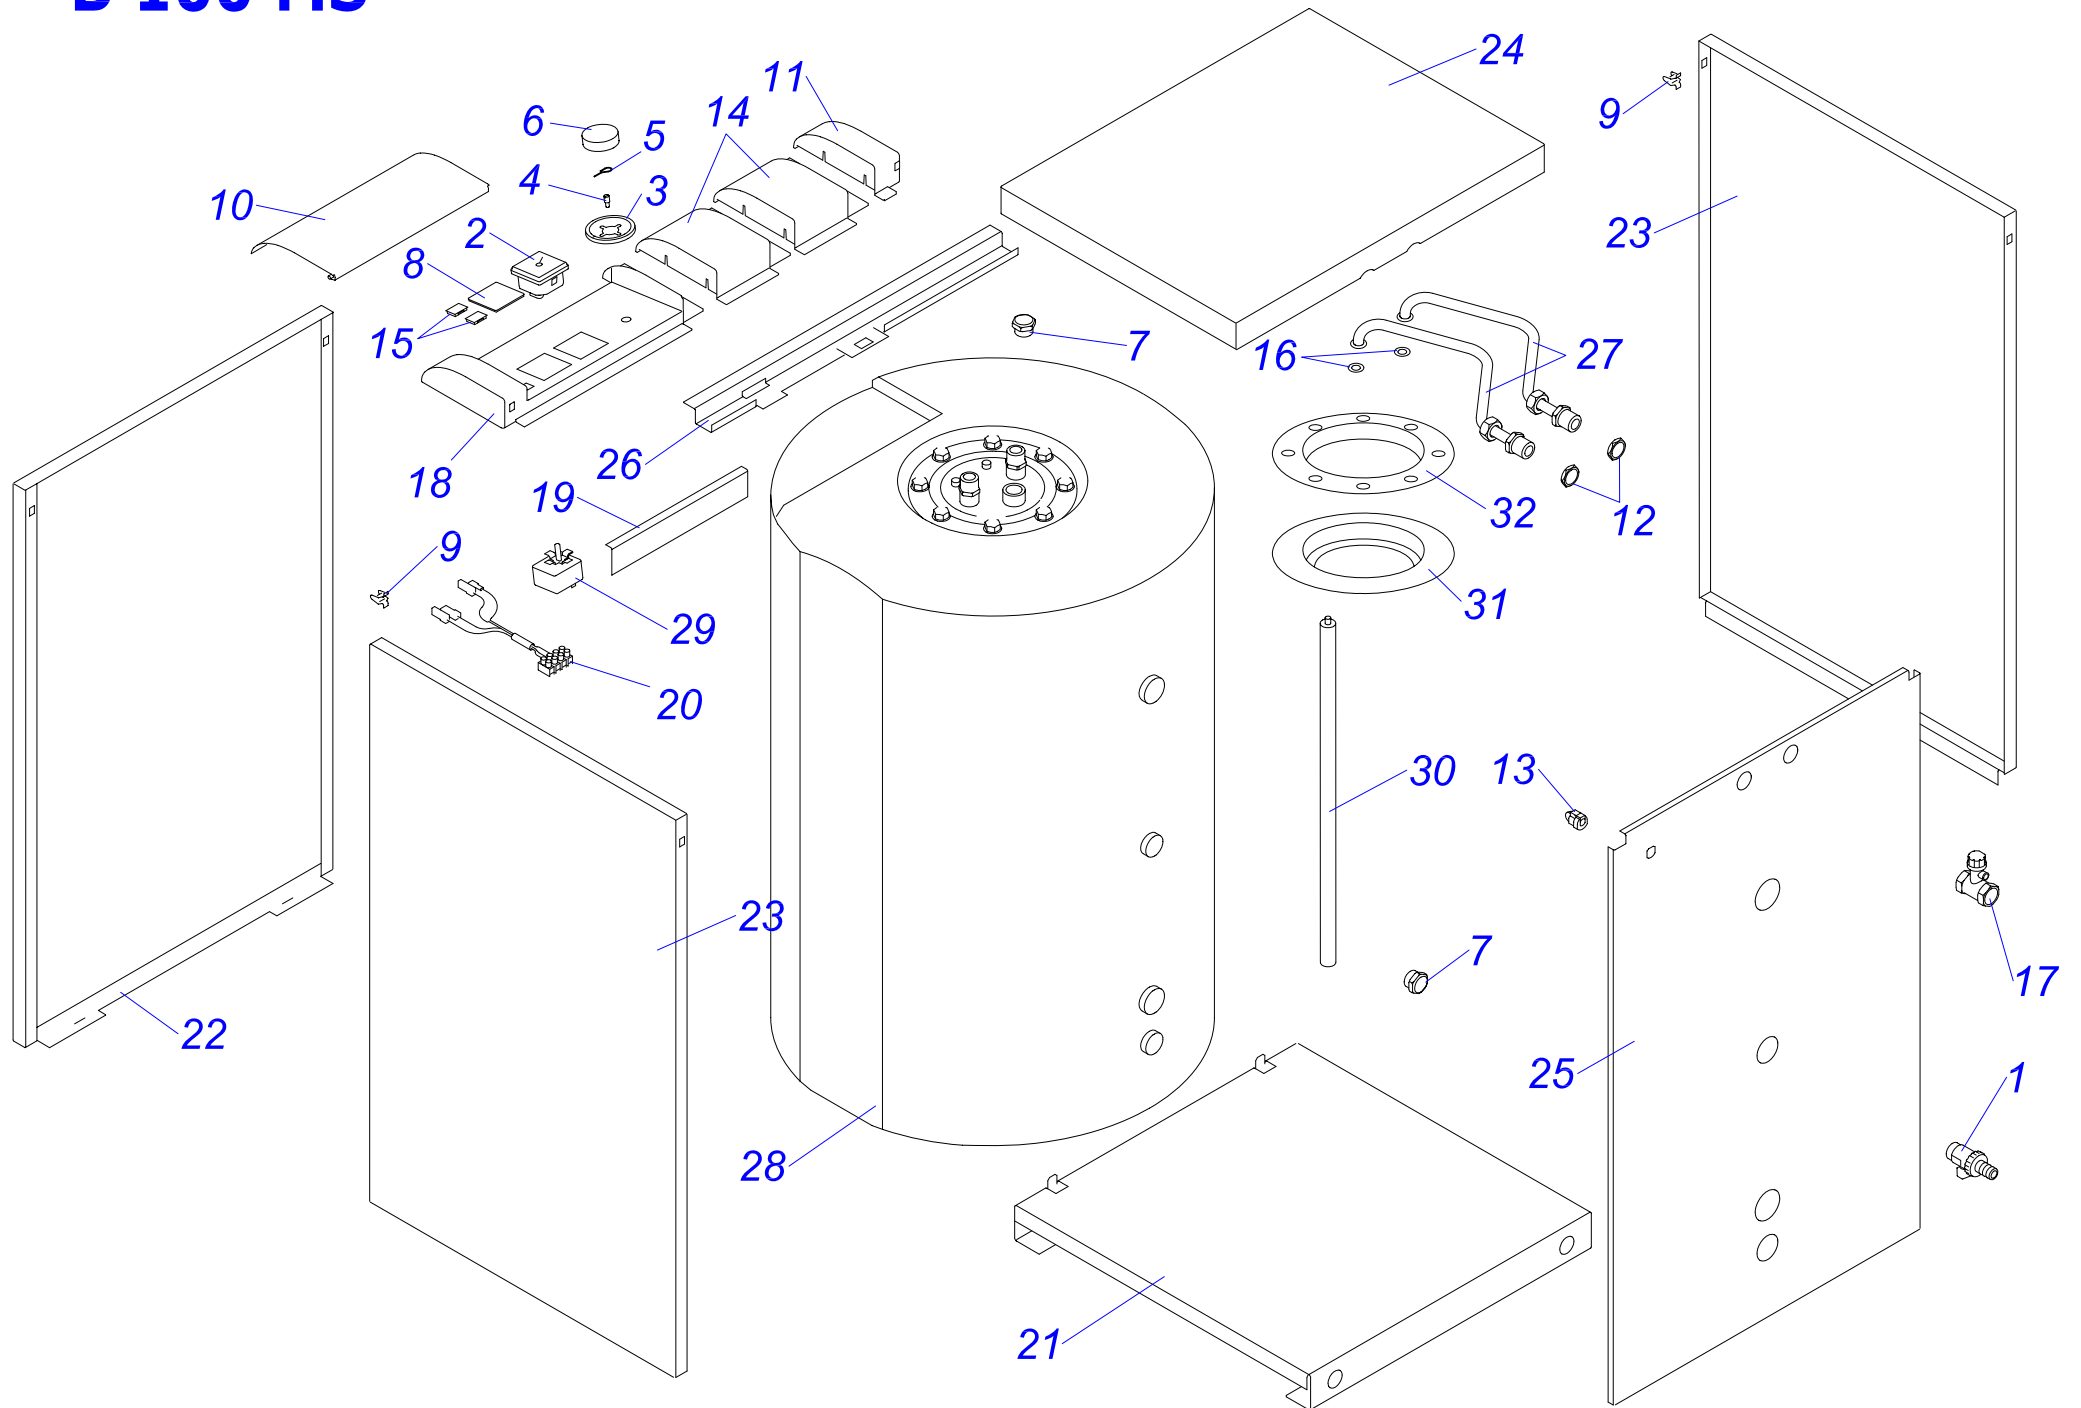

B 100 MS

бойлер В 100 MS

№	№ для заказа	Название	№	№ для заказа	Название	№	№ для заказа	Название
1	0020033328	Шаровой кран выход. 1/2"	12	0020033835	Гайка 1/2"	23	0020035312	Панель облицовки бок. белая
2	0020025279	Термометр	13	0020033838	Переходник кабельный - пласт.	24	0020035313	Панель облицовки верх. белая
3	0020033438	Подложка	14	0020033844	Заглушка KLO,PLO13	25	0020043835	Панель облицовки (задн.)
4	0020033444	Ограничительный винт	15	0020033911	Заглушка PLO v.13	26	0020035570	Опора панели управления
5	0020033445	Ограничительная пружина	16	0020033932	Прокладка 18x10x2	27	0020034790	Трубка ГВ
6	0020033454	Ручки управления - D	17	0020027667	Предохранител.клапан 1/2" ZB-4	28	0020025253	Бойлер 100 л. ОКС 100 NTR
7	0020033490	Заглушка 1/2"	18	0020043353	Панель блока управления В100М	29	0020027673	Термостат раб.3-кон. мед. IMIT
8	0020033709	Заглушка панели управления	19	0020043373	Планка крепежная В100М	30	0020034955	Анод 26x465/М8
9	0020033555	Зажим 16	20	0020043421	Жгут проводов В100М	31	0020034954	Прокладка фланца
10	0020033831	Крышка KLO,PLO13	21	0020043831	Рама бойлера	32	0020034953	Крышка фланца
11	0020033834	Заглушка KLO,PLO13	22	0020035311	Панель облицовки перед.Linea23