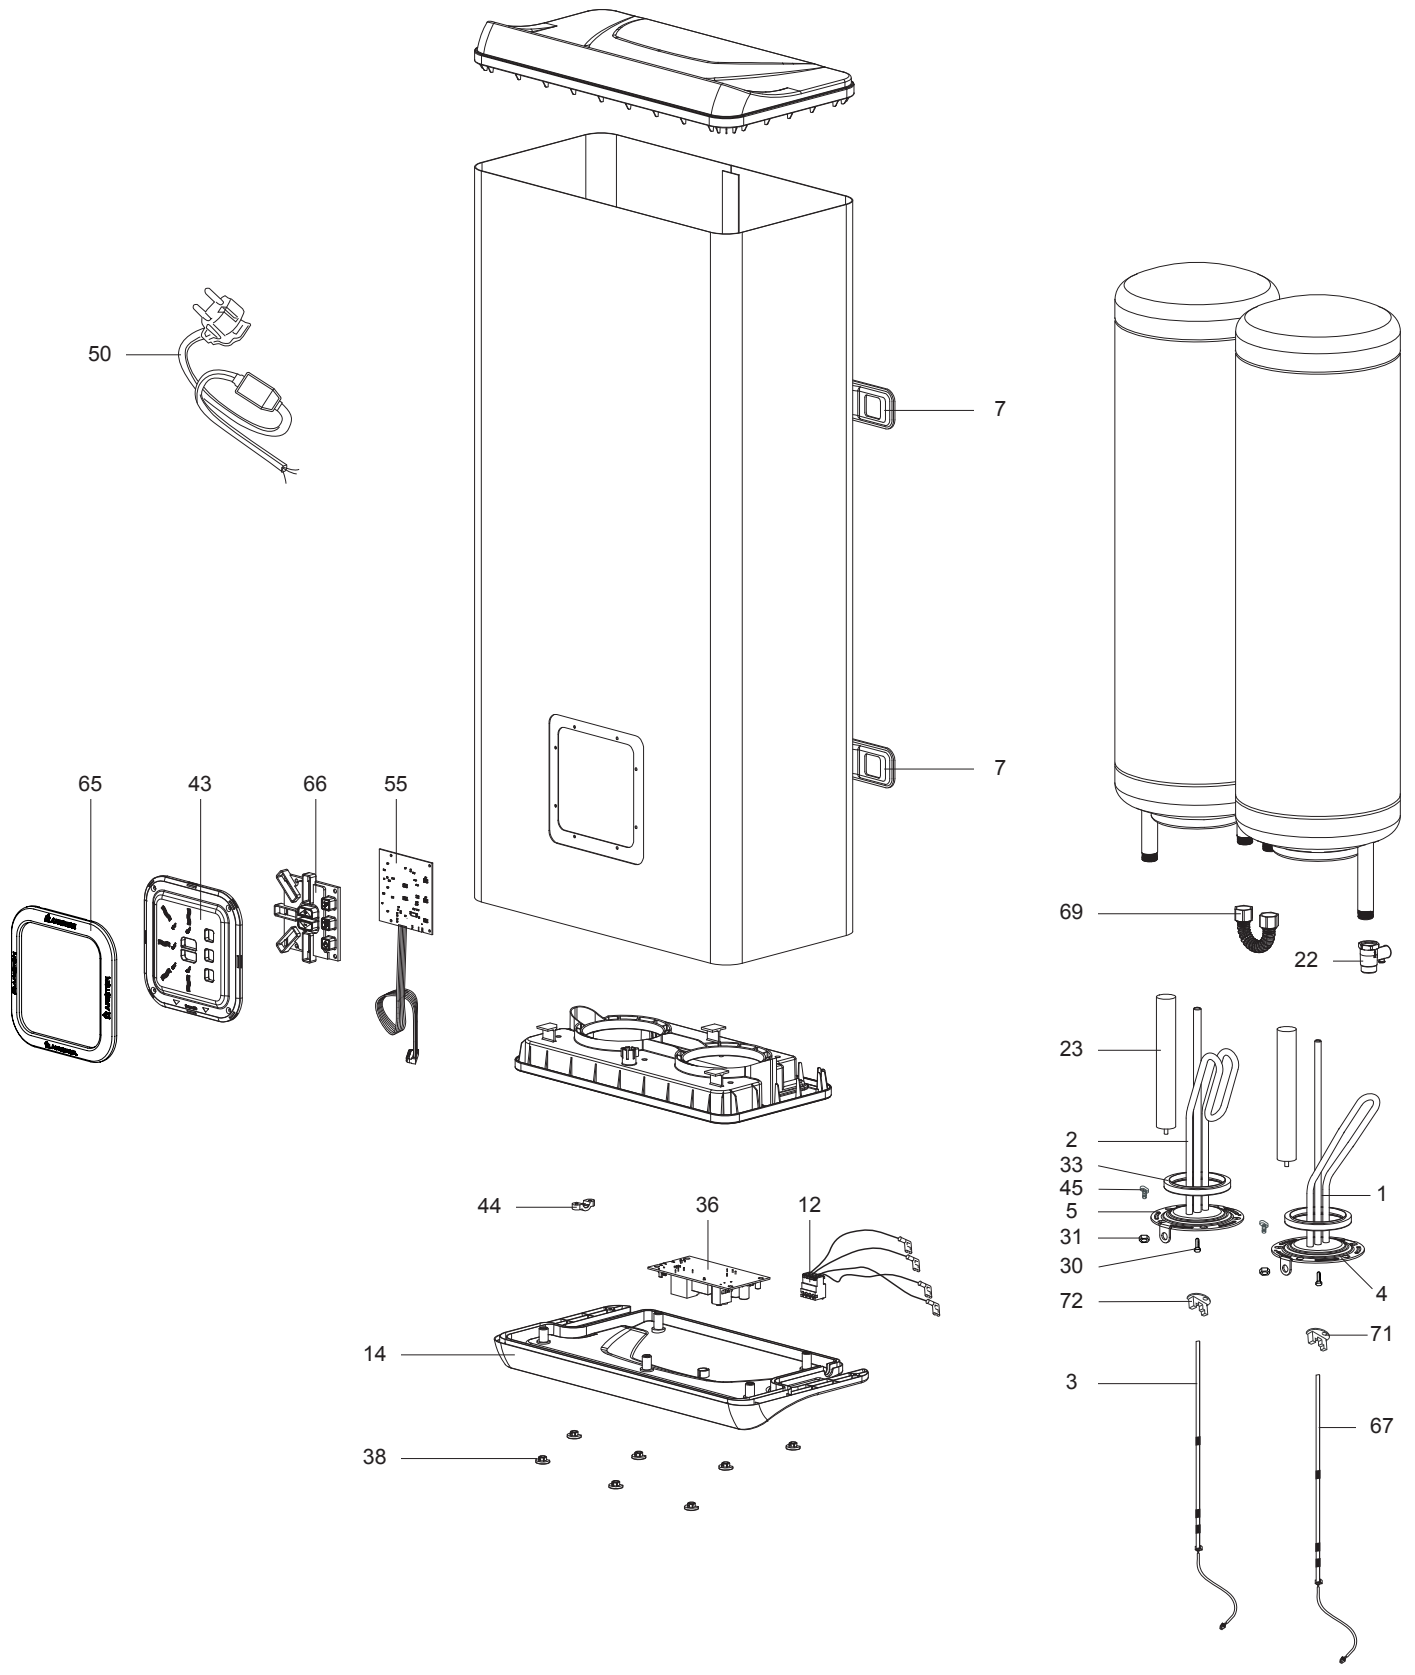

SPARE PARTS EXPLODED VIEW
STORAGE ELECTRIC WATER HEATERS

Model

ABS VLS PW

R8216890-01 - 28/01/2013

ABS VLS PW

Storage Electric Water Heaters

1	3704002	ABS VLS PW 30	01-2013	-
2	3700340	ABS VLS PW 50	01-2013	-
3	3700341	ABS VLS PW 80	01-2013	-
4	3700342	ABS VLS PW 100	01-2013	-
Col	Reference	Model type	Begin	End

Description	Manf. Pt. N	Type																		
			1	2	3	4	5	6	7	8	9	10	11	12	13	14	15	16	17	18
0001	НАГРЕВАТЕЛЬНЫЙ ЭЛЕМЕНТ 1000W 230V	65180040	•	•	•	•														
0002	НАГРЕВАТЕЛЬНЫЙ ЭЛЕМЕНТ 1500W 230V	65180069	•	•	•	•														
0003	ДАТЧИК ТЕМПЕРАТУРЫ 1500W Н.Е.	65151229	•	•	•	•														
0004	ФЛАНЕЦ НА 5 БОЛТАХ	65111789-RU	•	•	•	•														
0005	ФЛАНЕЦ НА 5 БОЛТАХ	65180071	•	•	•	•														
0007	КРОНШТЕЙН	65151898	•	•	•	•														
0012	КАБЕЛЬ (НАГР. ЭЛЕМЕНТ/ОСНОВНАЯ ПЛАТА)	65180072	•	•	•	•														
0014	КРЫШКА ПЛАСТИКОВАЯ НИЖНЯЯ	65151221	•	•	•	•														
0022	ПРЕДОХРАНИТЕЛЬНЫЙ КЛАПАН (1/2" 8,5 БАР)	571730-RU	•	•	•	•														
0023	МАГНИЕВЫЙ АНОД D:21,3 L:180 M5	65180015-RU	•	•																
	МАГНИЕВЫЙ АНОД D:21,3 L:230 M5	993014-RU			•	•														
0030	ВИНТ М6Х12	993000	•	•	•	•														
0031	ГАЙКА М6	994140	•	•	•	•														
0033	ПРОКЛАДКА ФЛАНЦА	65111788-RU	•	•	•	•														
0036	ОСНОВНАЯ ПЛАТА	65151230	•	•	•	•														
0038	ЗАГЛУШКА	65151705	•	•	•	•														
0043	ПАНЕЛЬ УПРАВЛЕНИЯ	65151232	•	•	•	•														
0044	ЗАЖИМ ДЛЯ КАБЕЛЯ	573266	•	•	•	•														
0045	ВИНТ М6Х20	65151225	•	•	•	•														
0050	КАБЕЛЬ ПИТАНИЯ С УЗО	65150965	•	•	•	•														
0055	ПЛАТА ДИСПЛЕЯ	65151234	•	•	•	•														
0065	РАМКА ПАНЕЛИ УПРАВЛЕНИЯ ПЕРЕДНЯЯ	65151222	•	•	•	•														
0066	БЛОК КНОПОК	65151233	•	•	•	•														
0067	ДАТЧИК ТЕМПЕРАТУРЫ 1000W Н.Е.	65151359	•	•	•	•														
0069	ТРУБКА СОЕДИНИТЕЛЬНАЯ	65151224-RU	•	•	•	•														
0071	ИЗОЛЯТОР КЛЕММ ТЭНА	65180068	•	•	•	•														
0072	ИЗОЛЯТОР КЛЕММ ТЭНА	65180070	•	•	•	•														