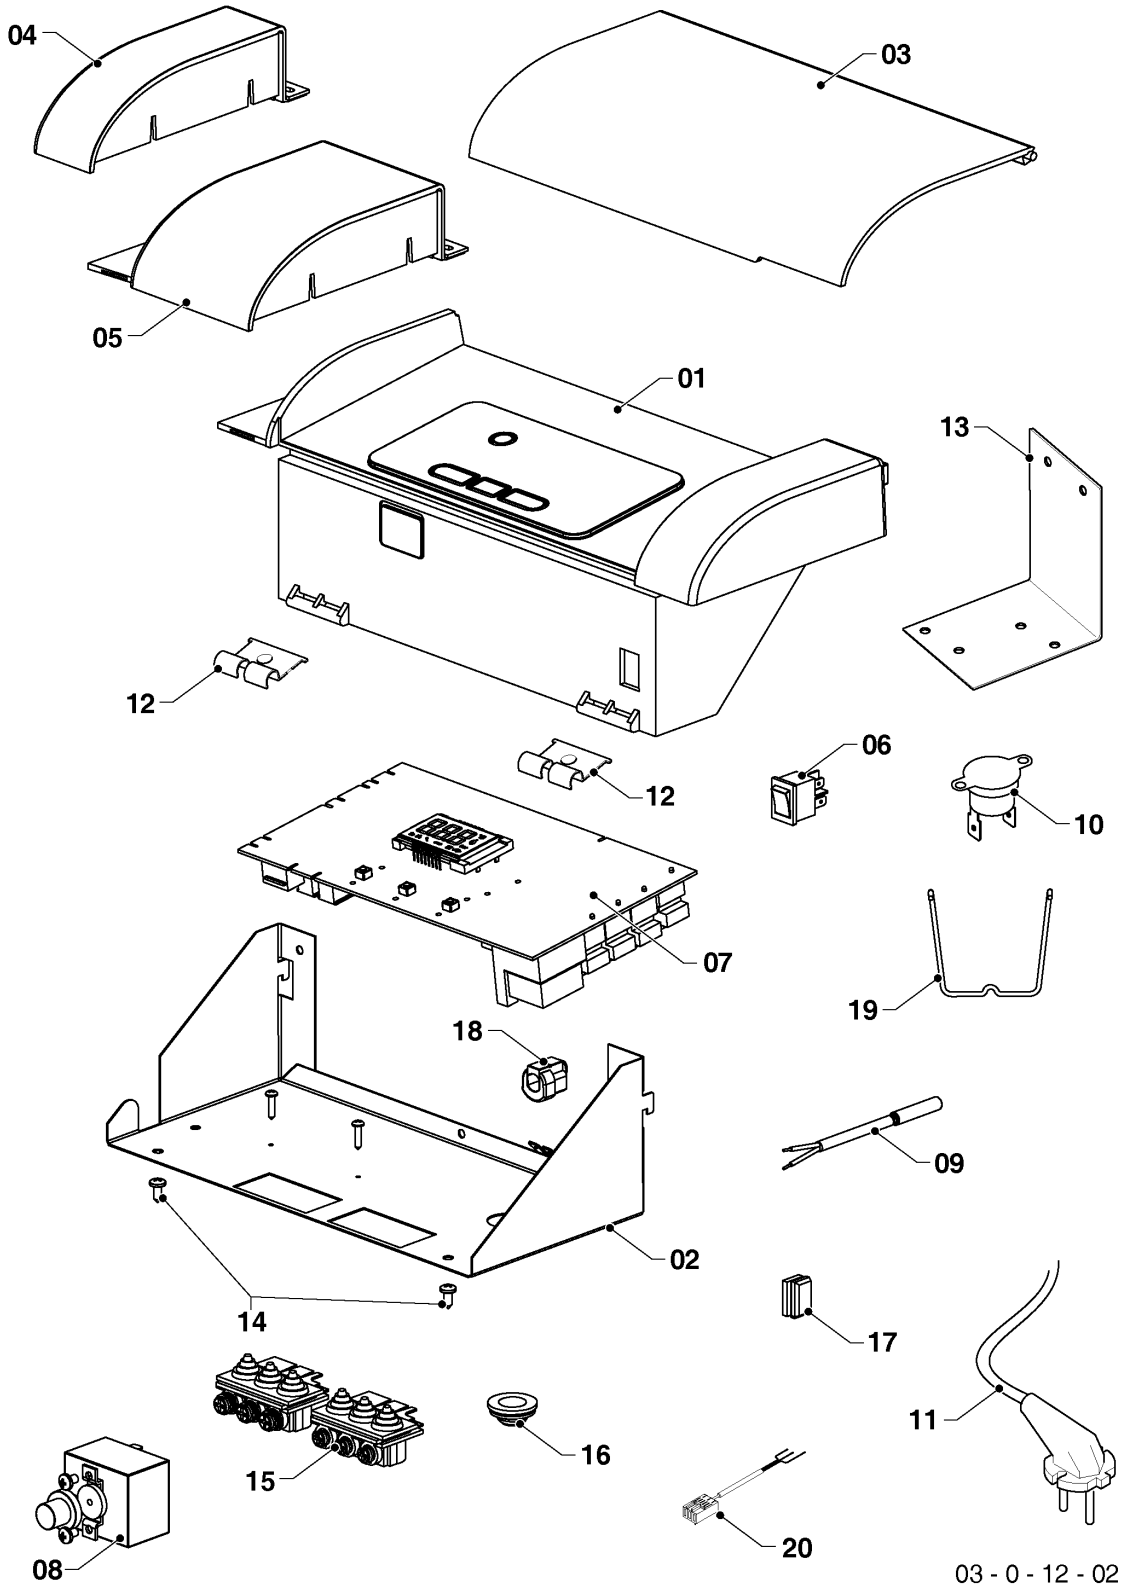

Напольные котлы (атмосферный со встроенным бойлером) 40KLZ17 Медведь 12 - Панель управления

Напольные котлы (атмосферный со встроенным бойлером)

40KLZ17 Медведь

12 - Панель управления

Поз.	Артикульный номер	Описание	Указание, замечание
01	0020231999	Панель управления	
02	0020232000	Корпус блока управления (низ)	
03	0020232001	Корпус блока управления (низ)	
04	0020232002	Заглушка	
05	0020232005	Заглушка	
06	0020033233	Выключатель сетевой	
07	0020260655	плата 50KLOM 17 версия	
08	0020137098	Термостат аварийный	
09	0020232003	Жгут проводов	
10	0020033302	Термостат биметал.обрат.65°C	
11	0020234873	Кабель	
12	0020221592	Держатель	
13	0020033878	Крепление термостата Li30,50	
14	0020046933	Болт	
15	0020079417	Фиксатор кабеля	
16	0020044965	Прокладка	
17	0020175568	Втулка	
18	0020033838	Переходник кабельный - пласт.	
19	0020034937	Зажим коннектора ELT	
20	0020232004	Кабель