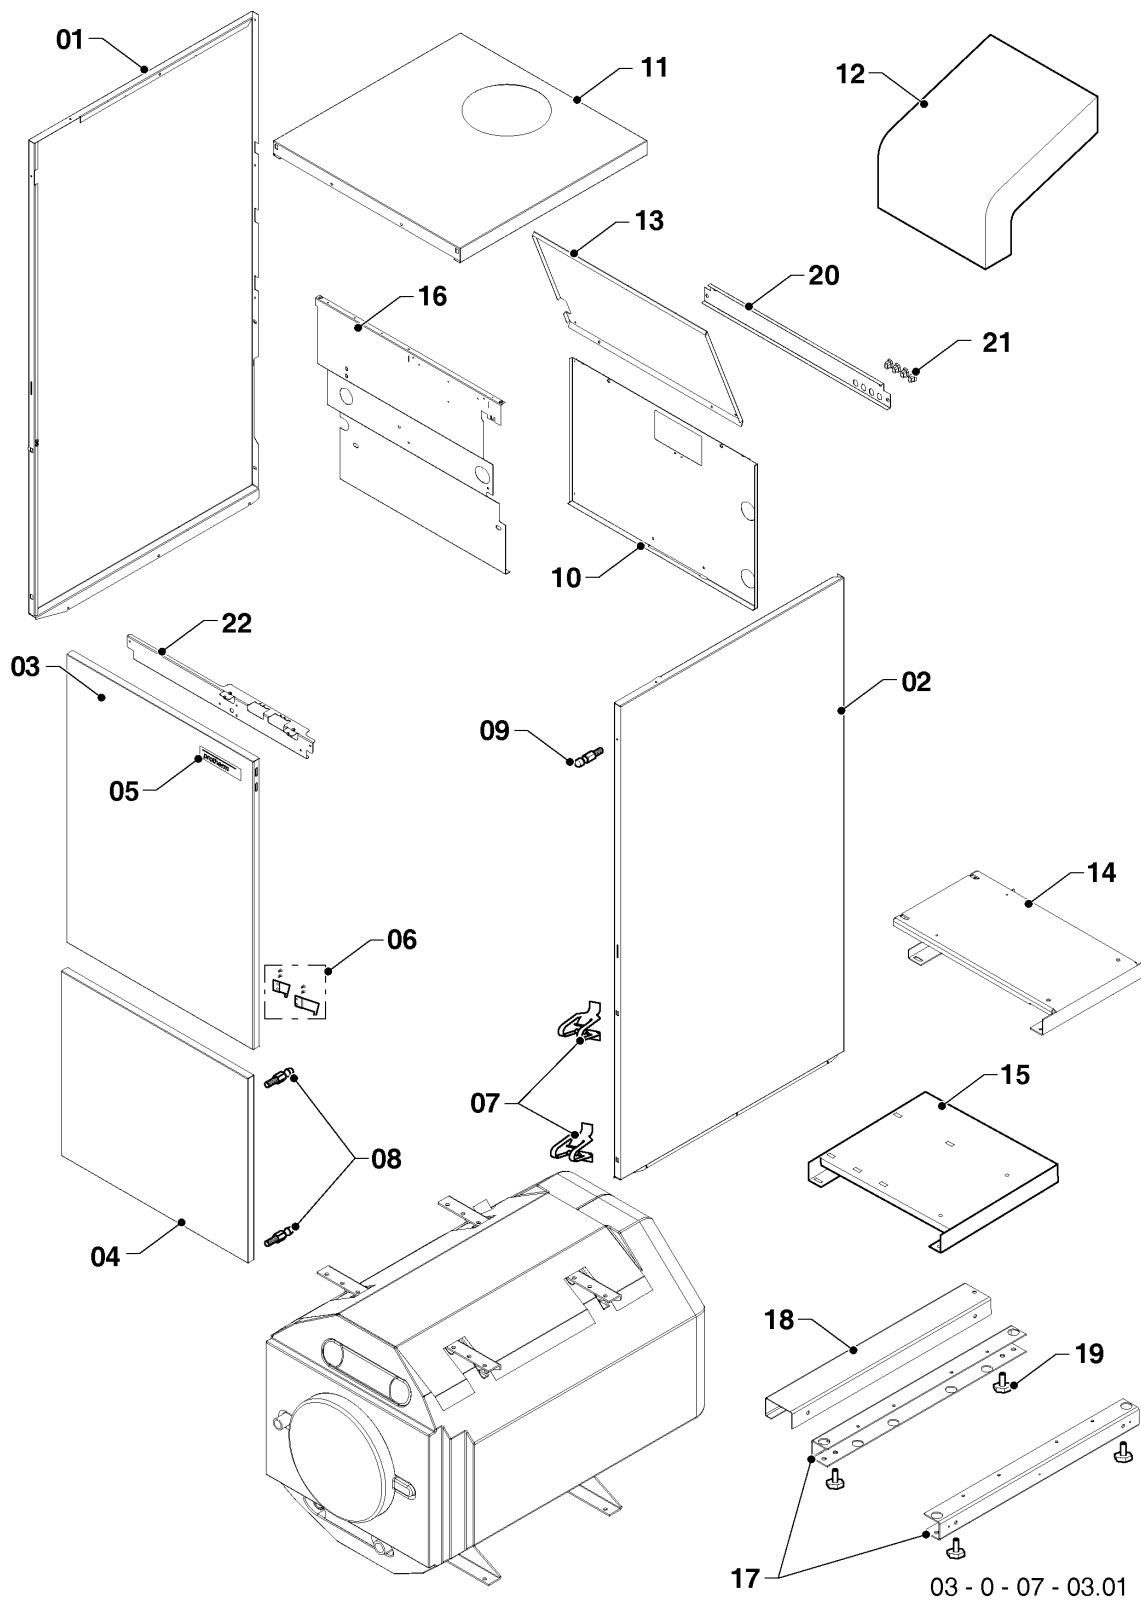

Напольные котлы (атмосферный со встроенным бойлером)

40KLZ17 Медведь

07 - Облицовка

Напольные котлы (атмосферный со встроенным бойлером)

40KLZ17 Медведь

07 - Облицовка

Поз.	Артикульный номер	Описание	Указание, замечание
01	0020056466	Панель облиц.(левая) KLZ,белая	
02	0020056467	Панель облиц.(правая) KLZ,белая	
03	0020035588	Панель облицов.(перед.) 40KLO13	40KLZ17 Медведь
04	0020056475	Панель облиц.(перед.-нижн.) KLZ	40KLZ17 Медведь
05	0020035103	Этикетка PROTHERM 70	
06	0020033910	Фиксатор панели Л+П	
07	0020033555	Зажим 16	
08	0020033554	Штырь М4	
09	0020034772	Крепление панели облицовки	
10	0020056476	Панель облиц.(задн.) 50KLZ	
10	0020056477	Панель облиц.(задн.) KLZ	
11	0020056470	Панель облиц.(верх.) 40KLZ	40KLZ17 Медведь
12	0020043520	Изоляция 40 Li	40KLZ17 Медведь
13	0020056481	Панель облиц.(скошенная)KLZ	40KLZ17 Медведь
15	0020056486	Опора для теплообмен. KLZ13	40KLZ17 Медведь
16	0020056473	Кожух перед.(внутренний) KLZ	40KLZ17 Медведь
17	0020056487	Рама котла KLZ	
19	0020049342	Ножка	
20	0020056483	Крепежная планка KLZ	40KLZ17 Медведь
21	0020033838	Переходник кабельный - пласт.	
22	0020231997	Держатель	40KLZ17 Медведь