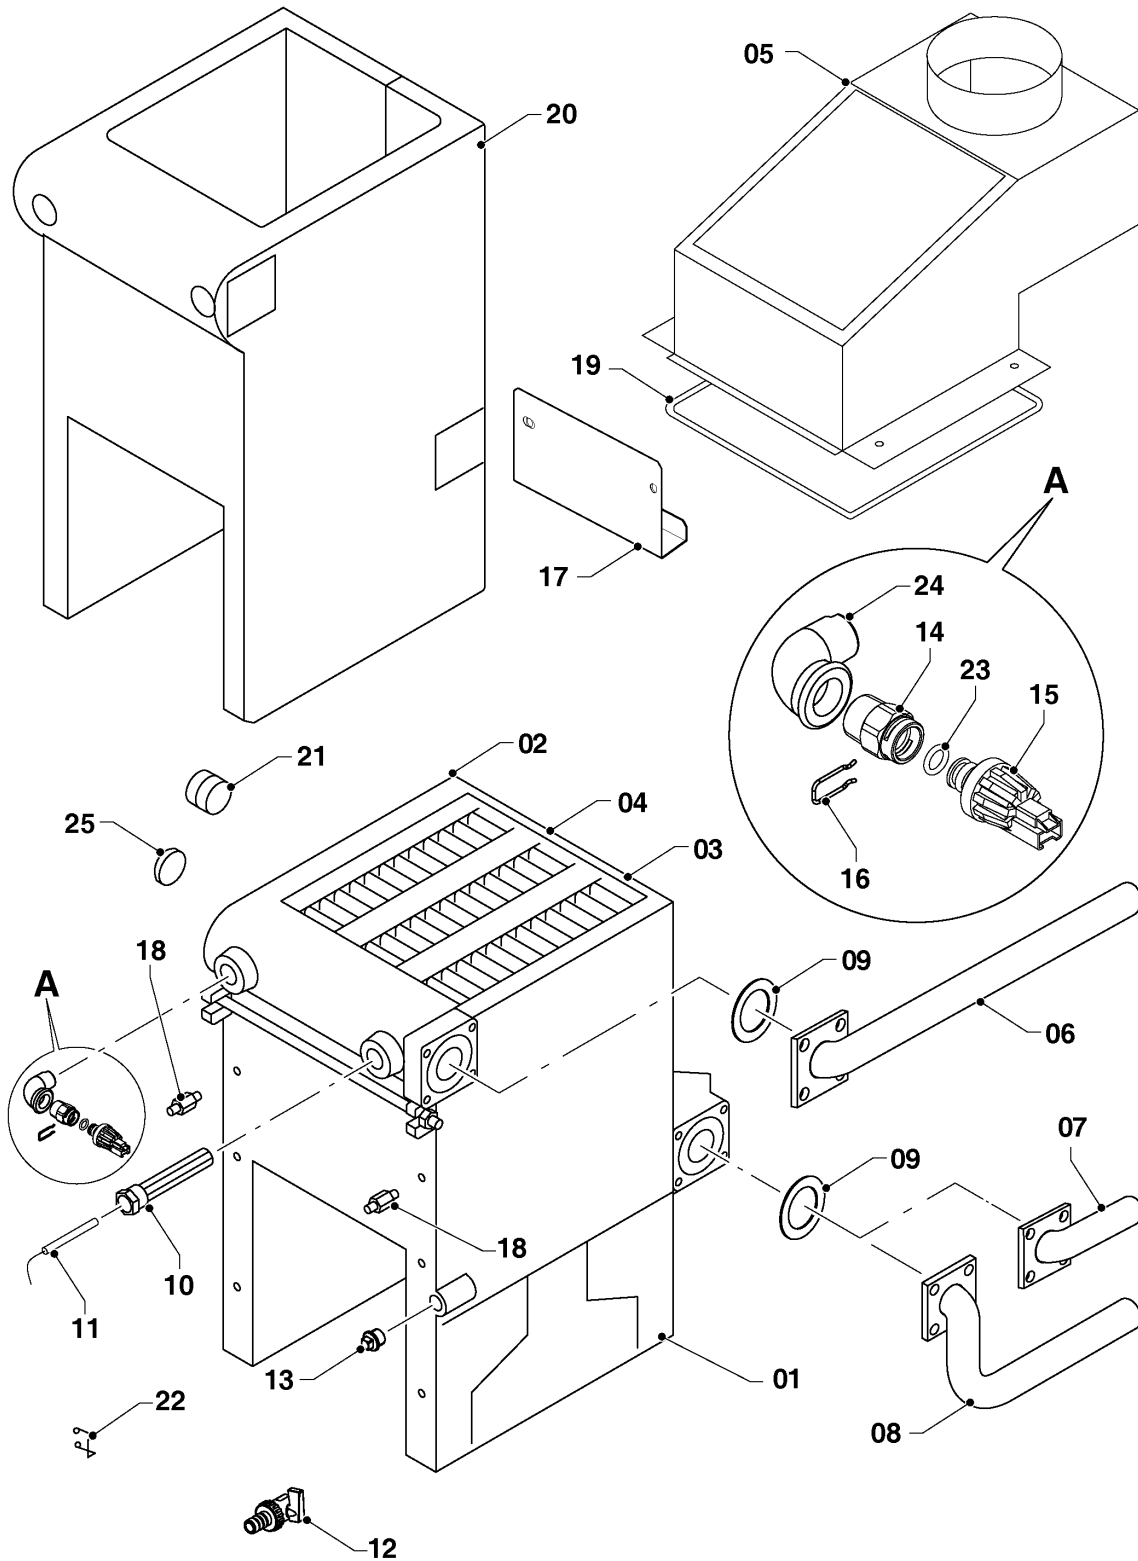

Напольные котлы (атмосферный со встроенным бойлером) 40KLZ17 Медведь 06 - Теплообменник

03 - 0 - 06 - 02.02

Напольные котлы (атмосферный со встроенным бойлером)

40KLZ17 Медведь

06 - Теплообменник

Поз.	Артикульный номер	Описание	Указание, замечание
01	0020033960	Теплообменник (5-секц.)	40KLZ17 Медведь
02	0020025265	Чугунная секция - (левая)	
03	0020025266	Чугунная секция - (правая)	
04	0020025267	Чугунная секция - (средняя)	
05	0020230838	Стабилизатор тяги	
05	0020033795	Стабилизатор тяги 30Li v13	
05	0020118390	Стабилизатор тяги 40TLO	
05	0020118391	Стабилизатор тяги 50TLO	
06	0020033907	Трубка котла (подача) - v13	не для этого прибора
07	0020033908	Трубка котла (обратка) - v13	не для этого прибора
08	0020033976	Трубка котла обр.SW KLZ13	
09	0020033476	Прокладка 60x40x2	
10	0020027557	Гильза для 4 датчиков	
11	0020232003	Жгут проводов	
12	0020044776	Клапан сливной	
13	0020056498	Заглушка 3/8"	
14	0020230839	Ниппель	
15	0020079644	Датчик давления	
16	0020047019	Зажим	
17	0020033797	Отражатель 20 Li v.13	
17	0020033798	Отражатель 30 Li v.13	
17	0020033922	Отражатель 40 Li v13	
17	0020033927	Отражатель 50 Li v13	
18	0020033830	Винт ограничительный M8	
19	0020033481	Уплотнительный шнур 15x2	
20	0020049362	Изоляция теплообмен. 20 кВт	
20	0020049363	Изоляция теплообмен. 30 кВт	
20	0020049359	Изоляция теплообмен. 40 кВт	
20	0020049361	Изоляция теплообмен. 50 кВт	
21	0020027559	Ниппель