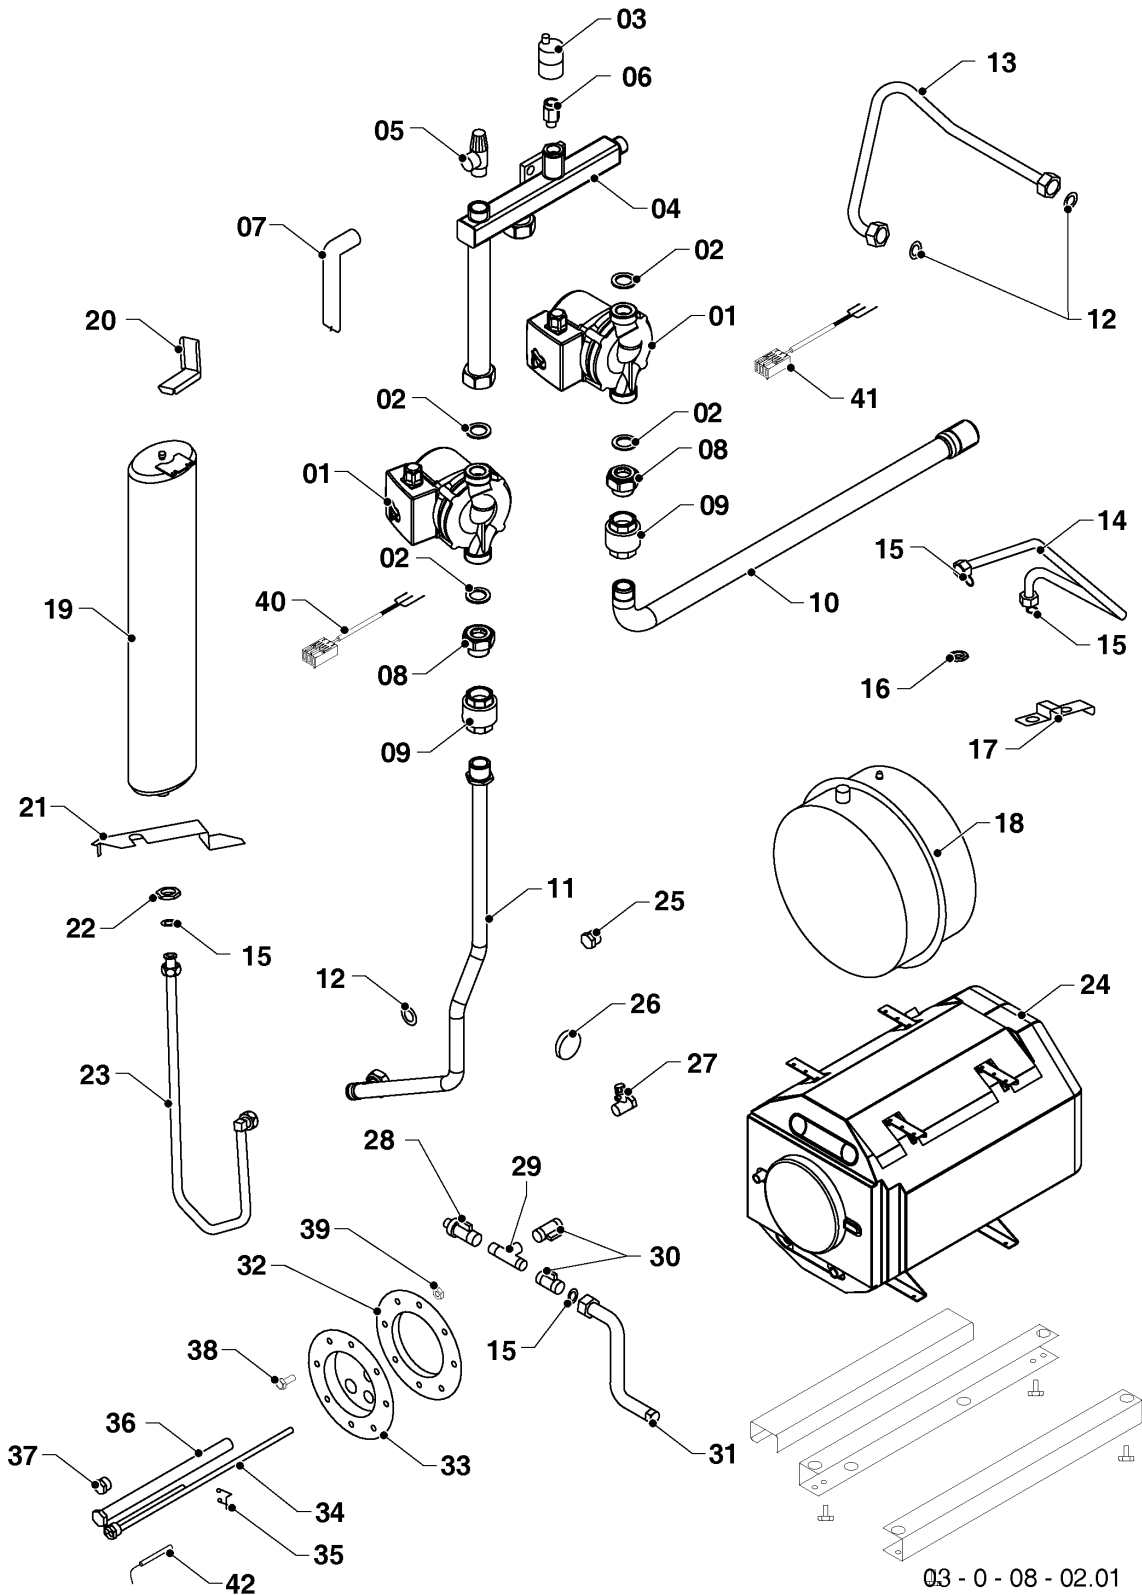

Напольные котлы (атмосферный со встроенным бойлером) 40KLZ17 Медведь 08 - Гидравлические части

03 - 0 - 08 - 02.01

Напольные котлы (атмосферный со встроенным бойлером)

40KLZ17 Медведь

08 - Гидравлические части

Поз.	Артикульный номер	Описание	Указание, замечание
01	0020025205	Насос UPS 15-60,130 Грундфос	
02	0020033463	Прокладка 30x20x2	
03	0020027542	Воздухоотводчик 3/8	
04	0020033891	Держат.вентилятора 28кВт	
05	0020027555	Предохр.клап.300кПа1/2" - 1/2"-вн.	
06	0020033855	Фитинг	
07	0020043169	Трубка KRU 23 серая (ELPO)	
08	0020033336	Резьбовое соедин.VE 4302-3/4"	
09	0020027545	Обратный клапан 3/4"	
10	0020033977	Трубка котла подач.TW KLZ13	
11	0020033980	Трубка подачи в бойлер KLZ13	
12	0020027665	Прокладка 24x15x2	
13	0020044681	Трубка расширит. бака	
14	0020033979	Трубка расширит.бака KLZ13	
15	0020033932	Прокладка, 18x10x2	
16	0020033835	Гайка 1/2	
17	0020056460	Держатель расширит.бака KLZ	
18	0020027587	Расширительный бак 10л-1/2"	
19	0020056464	Расширительный бак 4L	
20	0020056461	Держатель расширит.бака,верх.	
21	0020056463	Держатель расширит.бака(нижн.)50	
21	0020056462	Держатель расширит.бака(нижн.)	
22	0020033835	Гайка 1/2	
23	0020056465	Трубка расширит.бака 1/2" - 1/2"	
24	0020044774	Бойлер 90 литров	
25	0020056498	Заглушка 3/8"