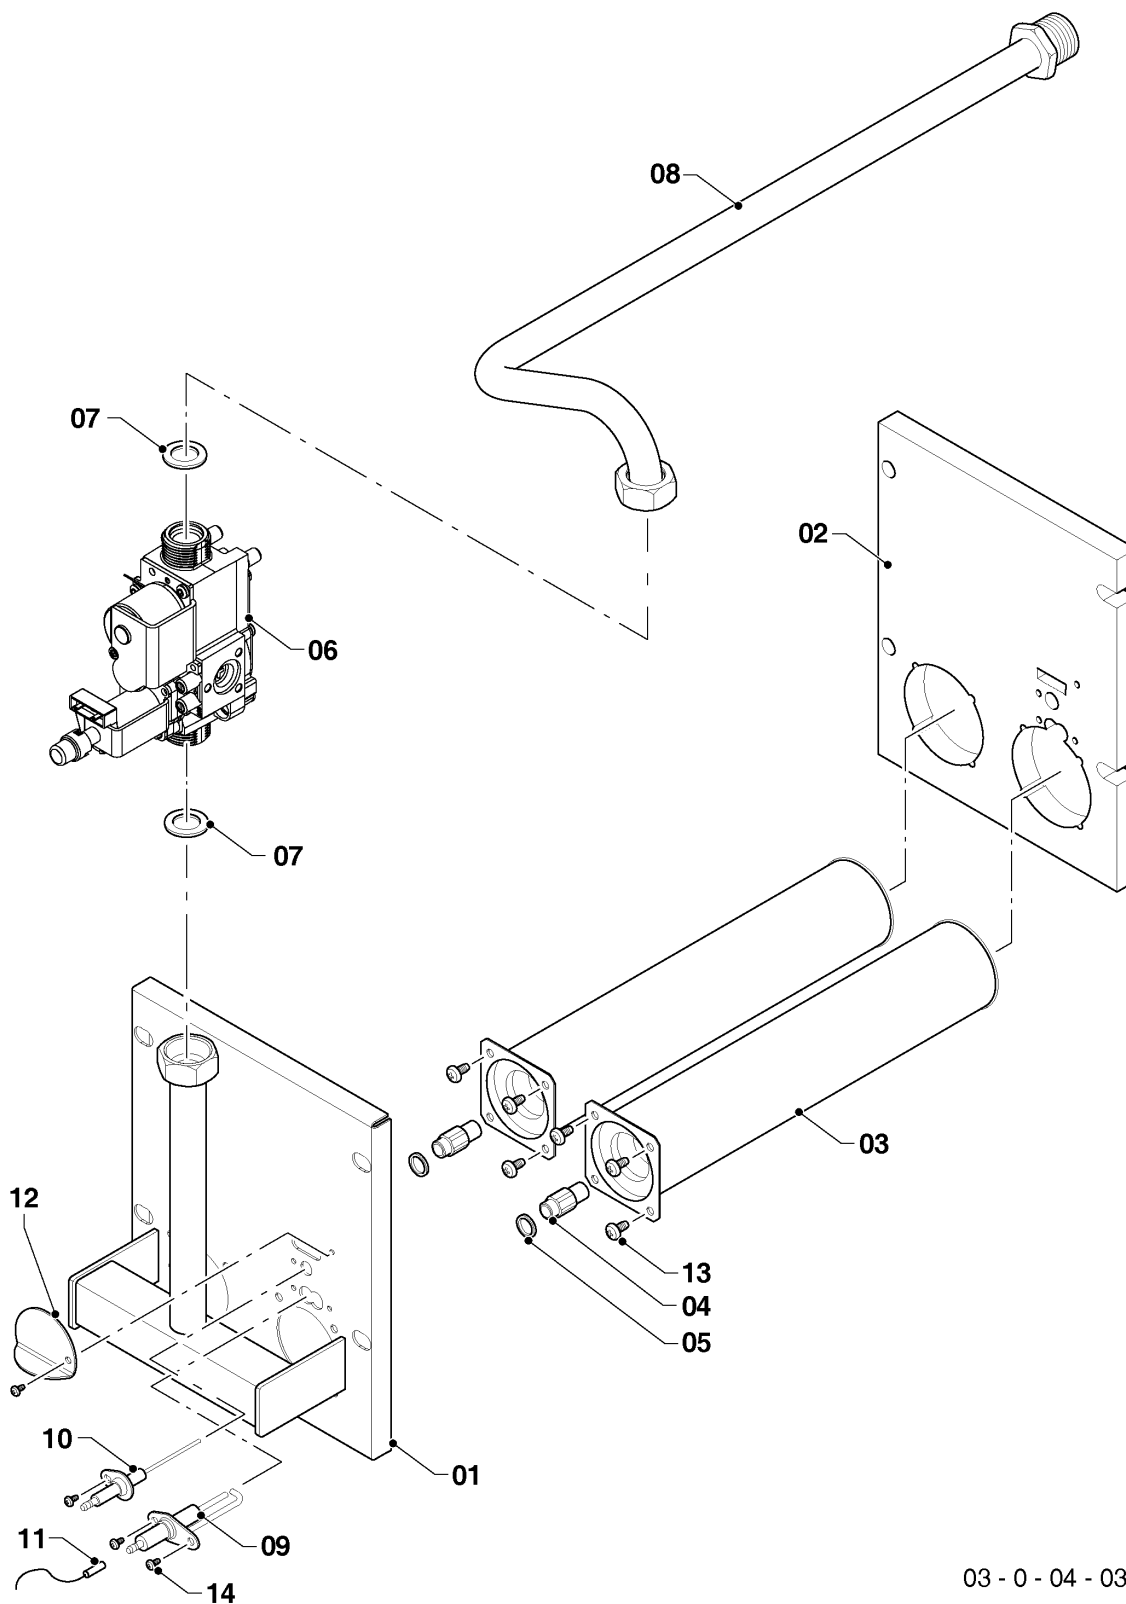

Напольные котлы (атмосферный со встроенным бойлером)

40KLZ17 Медведь

04 - Горелка

03 - 0 - 04 - 03

Напольные котлы (атмосферный со встроенным бойлером)

40KLZ17 Медведь

04 - Горелка

Поз.	Артикульный номер	Описание	Указание, замечание
01	0020044026	Основание горелки 40KLZ15	40KLZ17 Медведь
02	0020033963	Изоляция горелки 40KLOK13	40KLZ17 Медведь
03	0020034628	Горелочные трубы 103.2571.00	
04	0020033277	Форсунка для горелки 2,65мм	
05	0020035252	Прокладка 14x10x1 Cu-плоск.(20,30)	
06	0020228138	Газовый клапан	
07	0020027665	Прокладка 24x15x2	
08	0020034945	Газовая трубка 600 v.15	
09	0020027508	Электрод розжига ZE 588	
10	0020027505	Электрод для KLO	
11	0020230836	Кабель	40KLZ17 Медведь
12	0020034066	Створка -II	
13	0020014188	Болт	
14	0020046933	Болт	

Напольные котлы (атмосферный со встроенным бойлером)
40KLZ17 Медведь
06 - Теплообменник

Поз.	Артикульный номер	Описание	Указание, замечание
22	0020033366	Зажим	
23	0020034114	Прокладка 14x9.5x2.5	
24	0020268337	Уголок	40KLZ17 Медведь
25	0020092838	Заглушка	