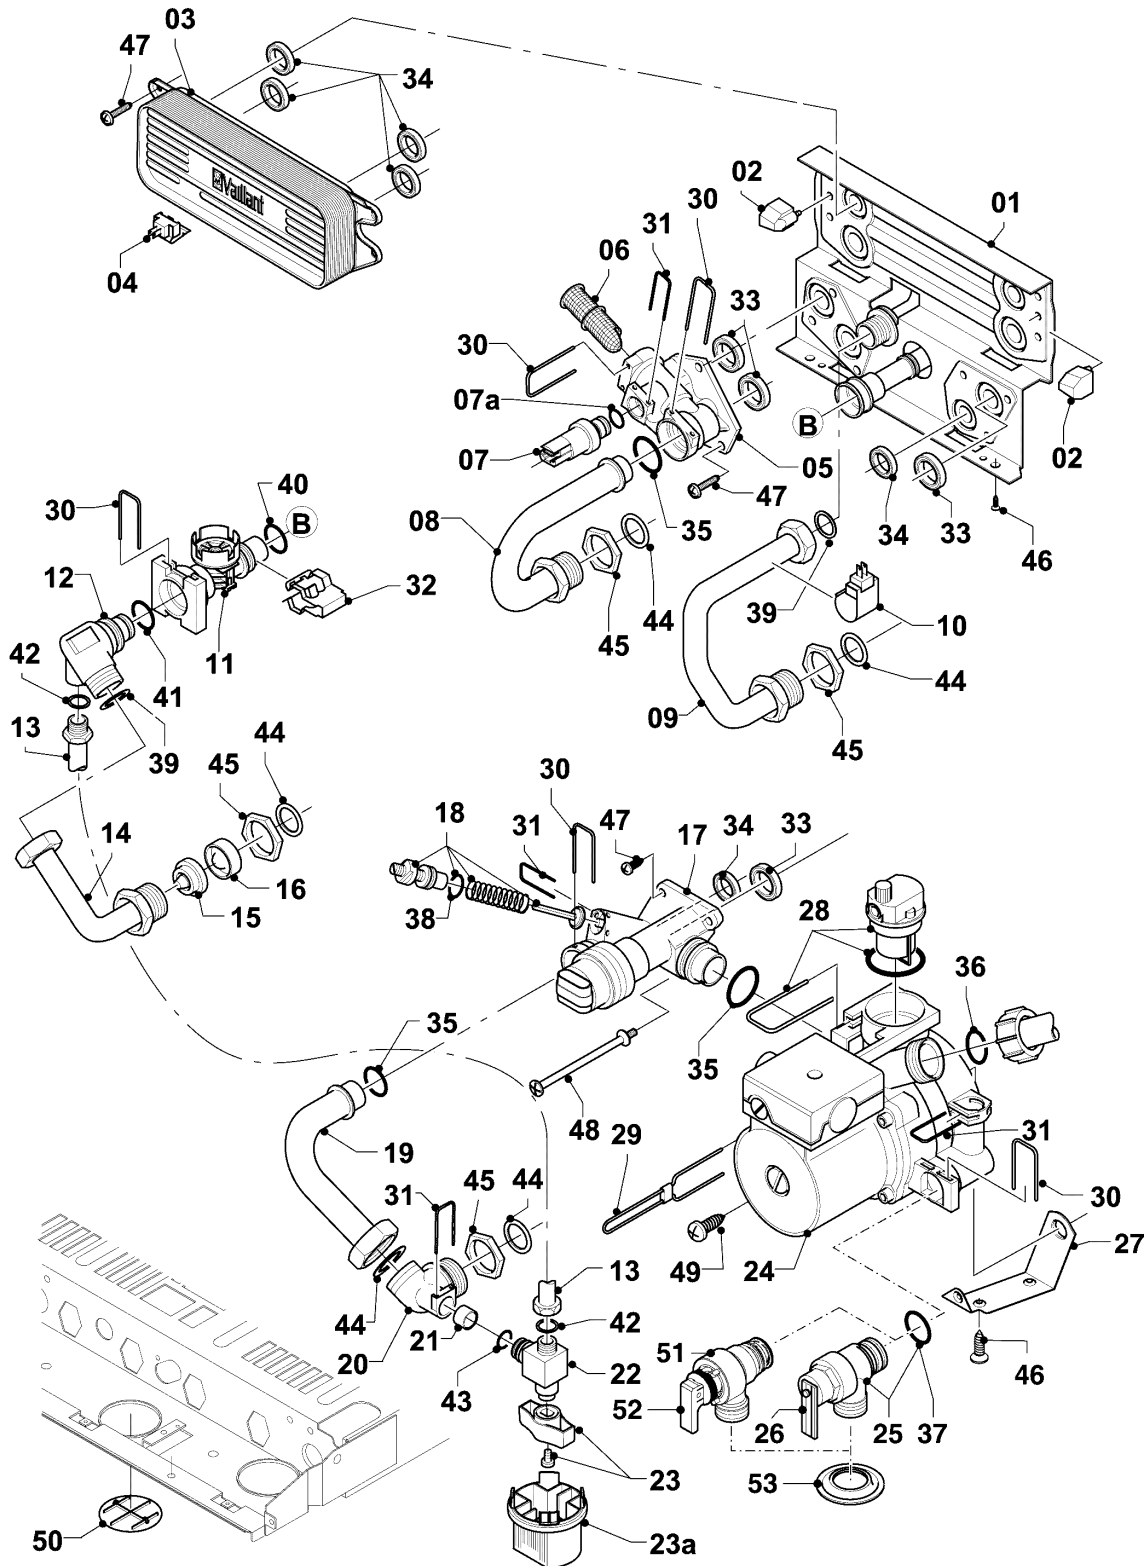

Газовые настенные котлы Atmo VU, VUW

VUW 240/3-3

08a - Гидравлические части

02-08-141.06

Газовые настенные котлы Atmo VU, VUW

VUW 240/3-3

08а - Гидравлические части

Поз.	Артикульный номер	Описание	Указание, замечание
01	178965	Гидроблок	с поз. 02,32,33,34,35,39,40,46,47,48
02	193536	Направляющая (2 шт.)	
03	0020020018	Теплообменник ГВС, 11 (13) Пластин	VUW 240/3-3, с поз. 34,47
04	103430	NTC-Датчик	
05	179031	Подключение, Подача (Пластмасса)	с поз. 07а,30,31,33,35,47
06	179030	Сетка	с поз. 30,35
07	0020059717	Датчик, датчик давления воды	с поз. 07а,31
07а	178993	Уплотнительное кольцо(10 шт.)	
08	179033	Труба,	с поз. 30,35,44,45
09	179034	Труба, ГВС	с поз. 39,44,45
10	103429	NTC-Датчик	
11	178988	Датчик протока	с поз. 30,32,40,41
12	0020018067	Деталь подключения	с поз. 30,39,41,42
13	0020018066	Труба, воздухоотвод.	с поз. 42
14	179037	Труба,	с поз. 15,16,39,44,45
15	-	-	Не для этого аппарата
16	074514	Сетка	
17	0020132682	Приоритетный переключающий клапан, с адаптером	с поз. 18,30,31,33,34,35,47,48
18	178980	Байпас	с поз. 31
19	179036	Труба,	с поз. 35,44
20	0020018068	Подключение, с местом для измерений	с поз. 43,44,45
21	0020018064	Вентиль, обратный клапан	
22	0020018065	Вентиль	с поз. 23,42,43
23	0020010292	Ручка, компл. из 2 шт.	
23а	0020051043	Ручка	
24	0020020023	Насос	VUW 240/3-3, с поз. 27,28,49,37,30,31,33,34,35,36,44
25	178985	Предохранительный клапан 3 Бар	с поз. 26, 30, 37