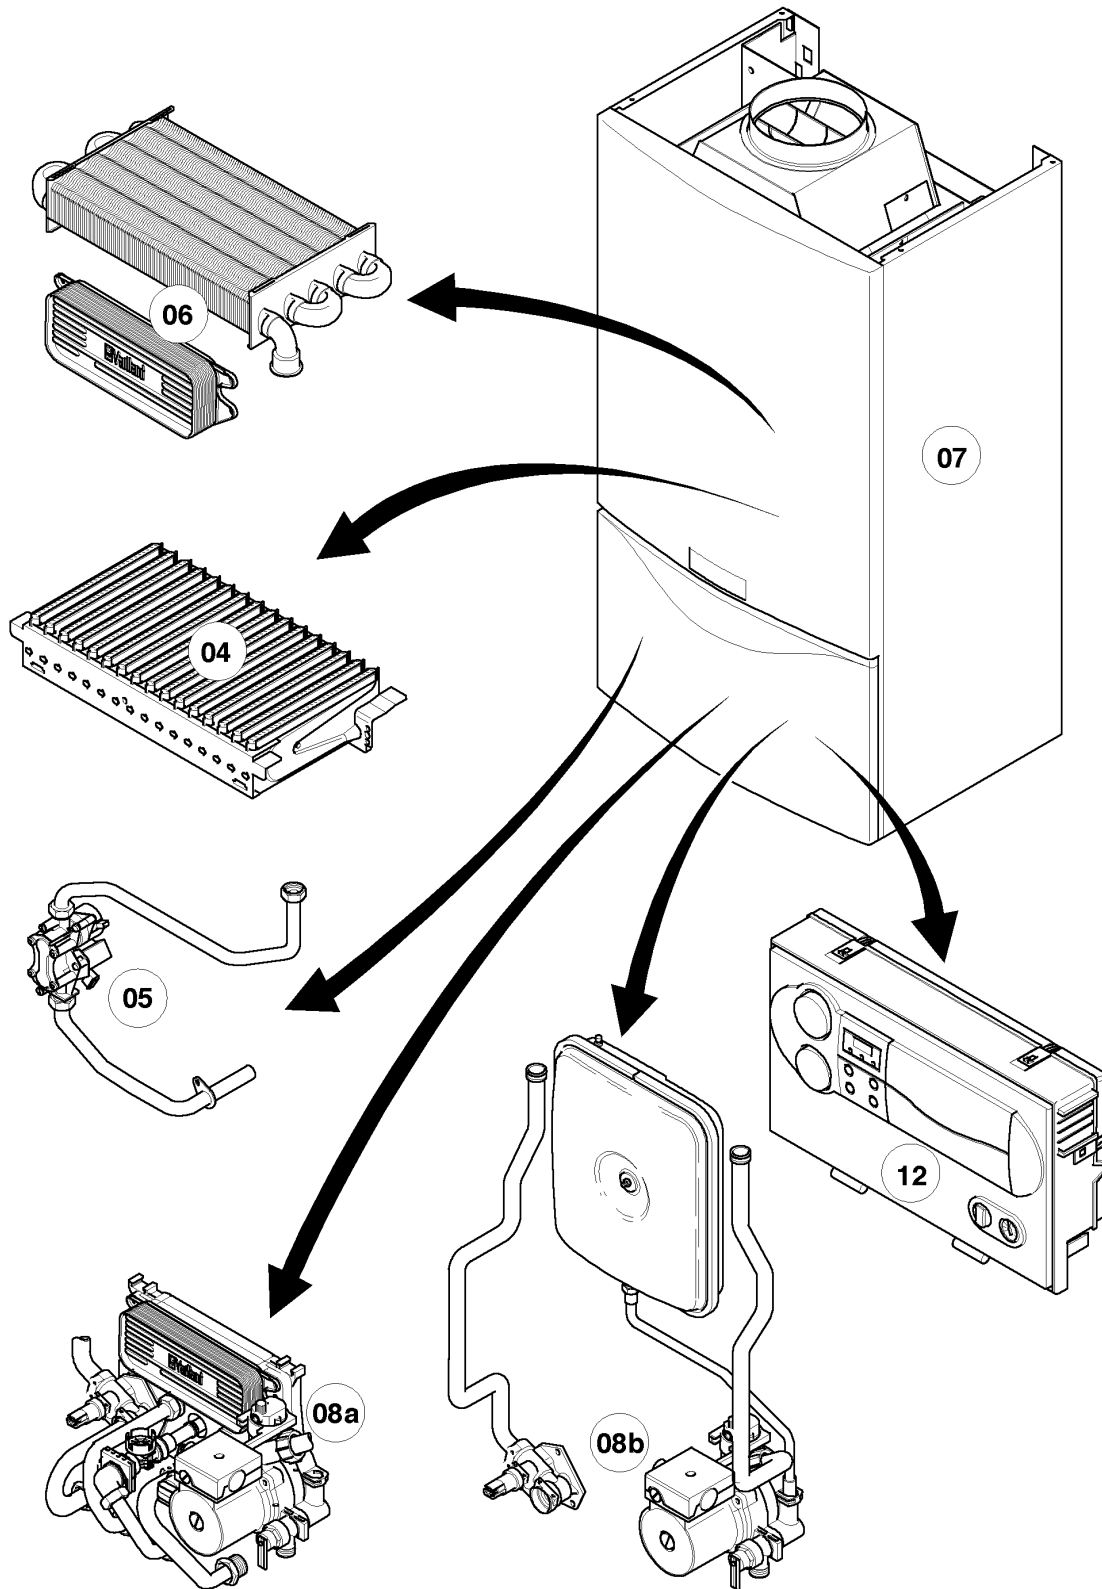

Газовые настенные котлы Atmo VU, VUW

VUW 240/3-3

Обзор группы узлов

02 - 00 - 084

Газовые настенные котлы Atmo VU, VUW

VUW 240/3-3

Обзор группы узлов

Поз.	Группа узлов
04	Горелка
05	Газовая арматура
06	Теплообменник
07	Детали облицовки
08a	Гидравлические части
08b	Гидравлические части
12	Блок электроники