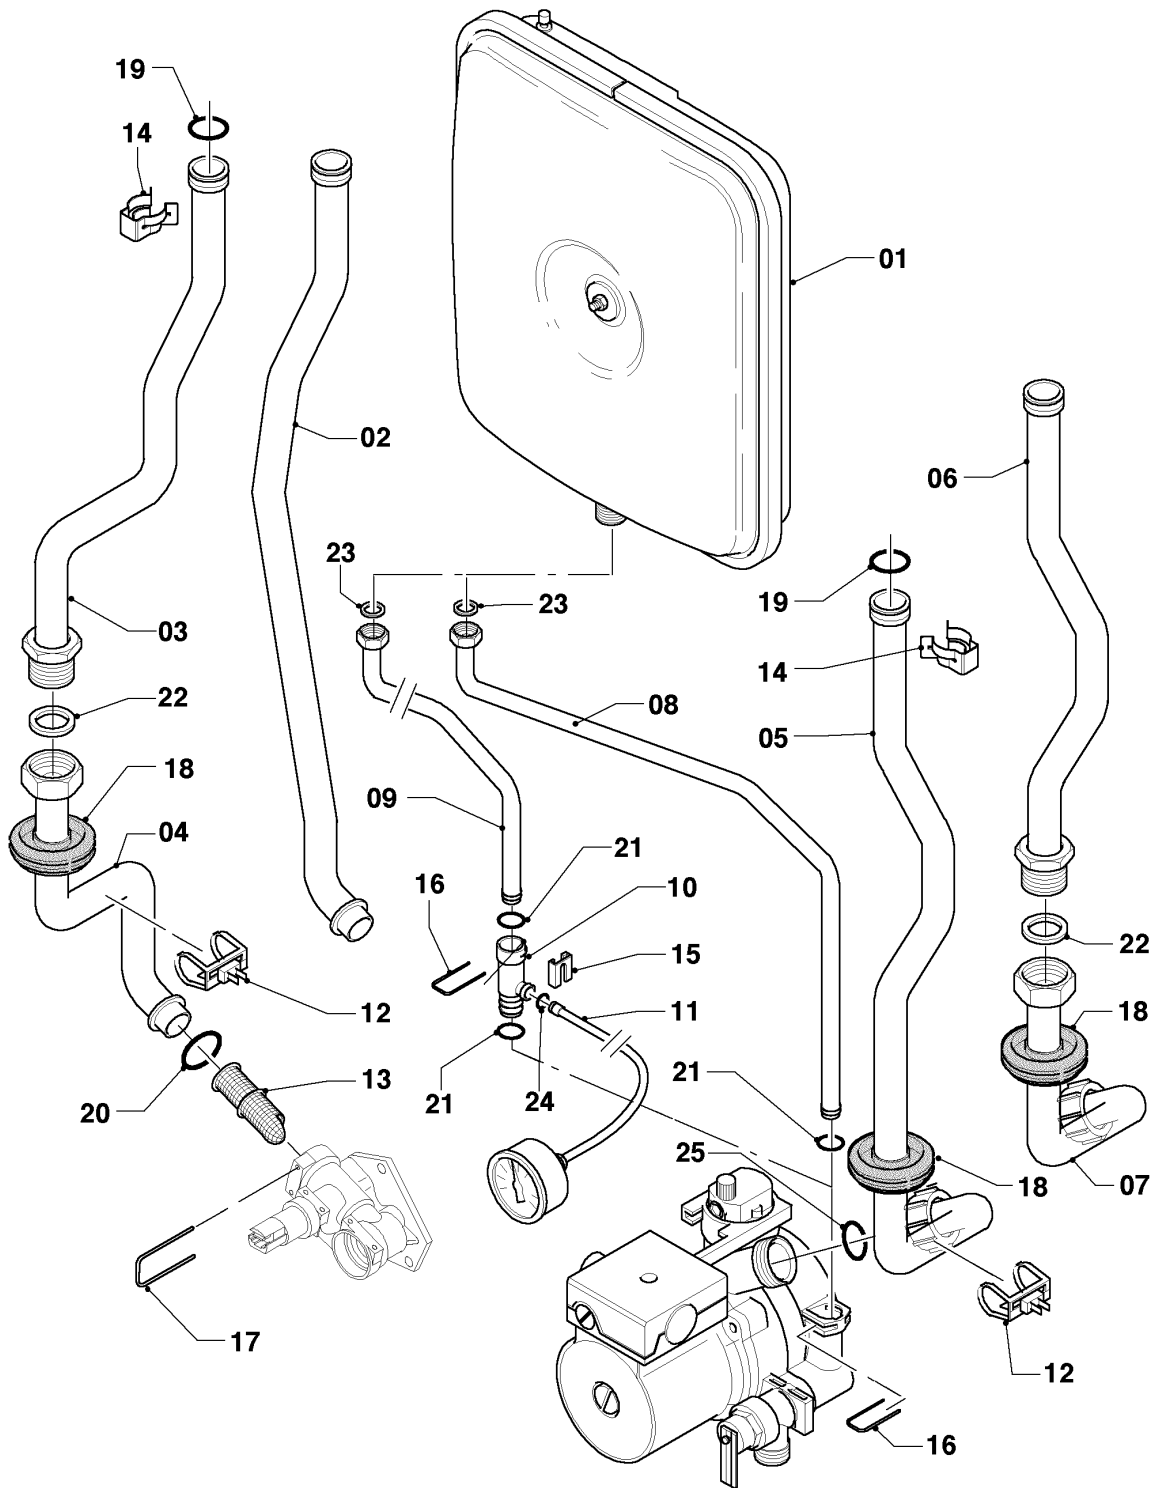

Газовые настенные котлы Atmo VU, VUW

VUW 240/3-3

08b - Гидравлические части

02 - 08 - 142.01

Газовые настенные котлы Atmo VU, VUW

VUW 240/3-3

08b - Гидравлические части

Поз.	Артикульный номер	Описание	Указание, замечание
01	181061	Расширительный бак 6 л.	кругл.
01	181057	Расширительный бак 10 л.	прямоугольн.
02	0020041917	Труба, первичный теплообменник, левая, 24 кВт атмо	VUW 240/3-3, с поз. 14,17,19,20
03	-	-	Не для этого аппарата
04	-	-	Не для этого аппарата
05	0020041925	Труба, первичный теплообменник, правая, 24 кВт атмо	VUW 240/3-3, с поз. 14,18,19,25
06	-	-	Не для этого аппарата
07	-	-	Не для этого аппарата
08	0020041914	Труба, расширит. Бак, длинная	с поз. 16,21,23
09	0020041915	Труба, расширит. Бак, короткая	с поз. 16,21,23
10	0020023812	Адаптер, манометр 10/10	с поз. 15,16,21,24
11	180982	Манометр	с поз. 15,24
12	0020068120	Датчик (NTC 19 мм)	
13	179030	Сетка	с поз. 17,20
14	219621	Клеммный зажим, первичный теплообменник(10 шт.)	
15	0020107709	Держатель	
16	0020107694	Скоба (5 шт.)	
17	178992	Скоба (10 шт.)	
18	-	-	Не для этого аппарата
19	981151	Уплотнительное кольцо (10 шт.)	
20	193537	Уплотнительное кольцо (10 шт.)	
21	178993	Уплотнительное кольцо(10 шт.)	
22	981140	Уплотнение 3/4 (10 шт.)	
23	981149	Уплотняющее кольцо (10 шт.)	
24	981155	Уплотнительное кольцо (10 шт.)