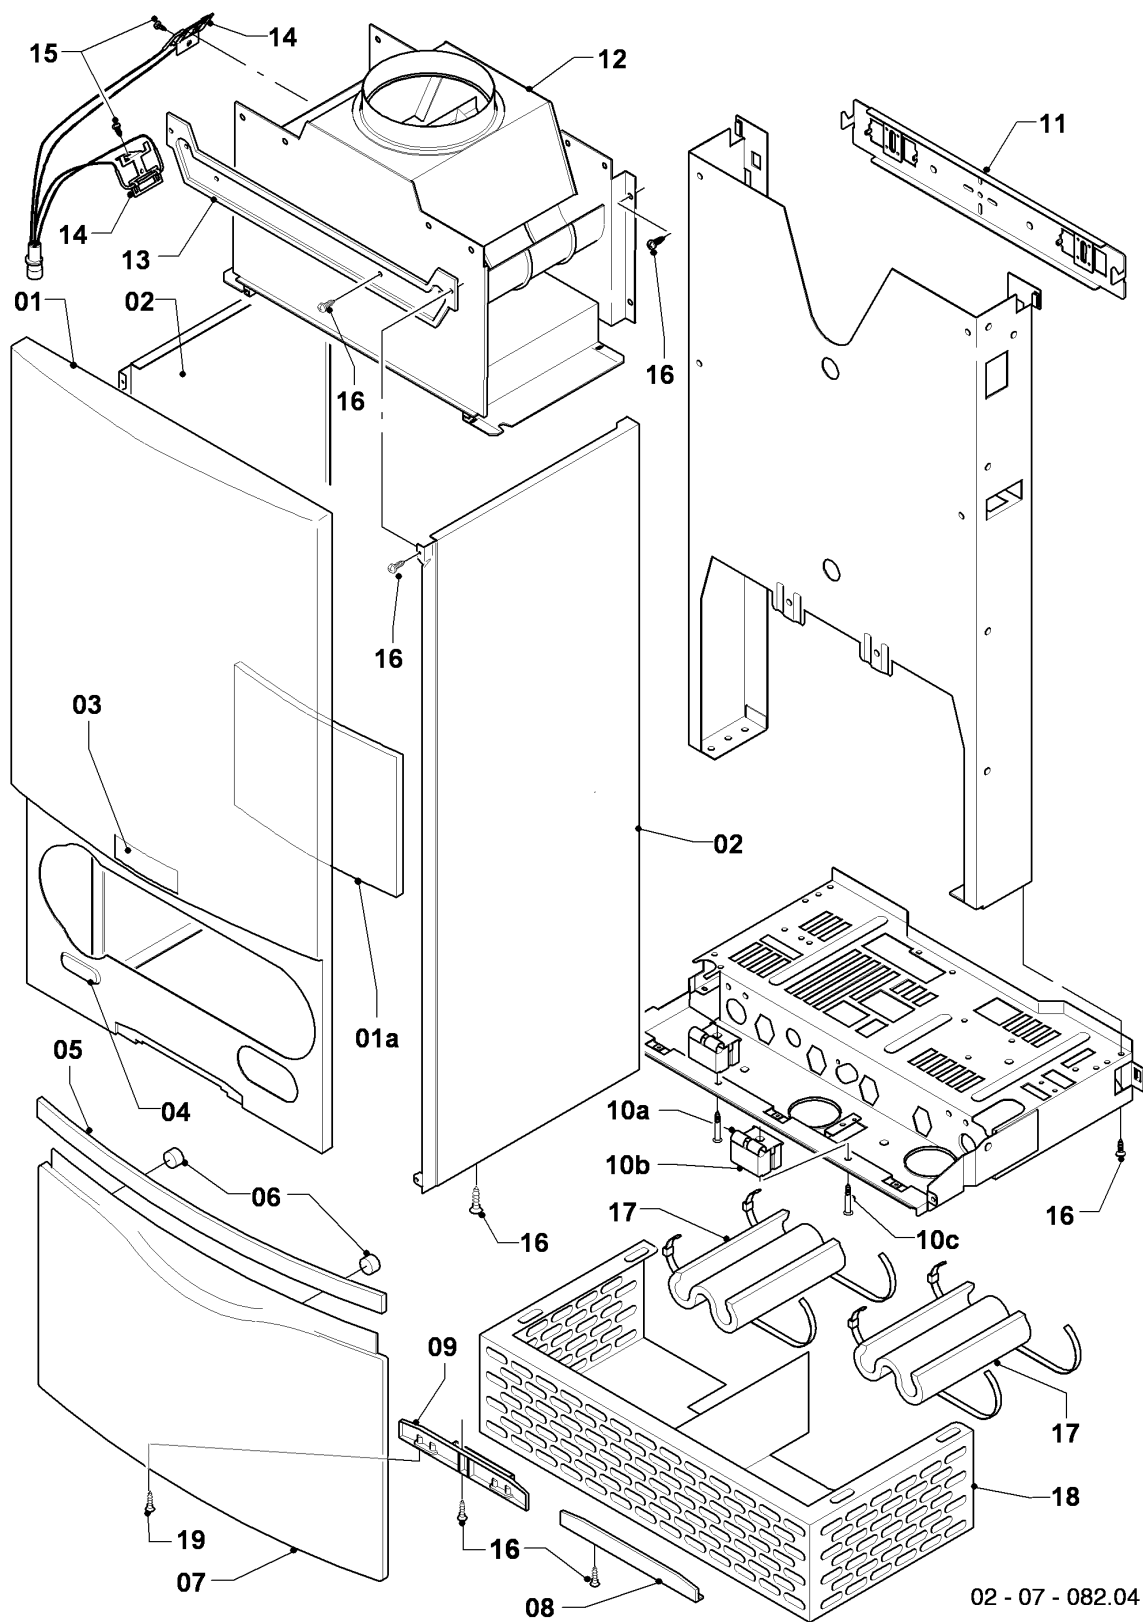

Газовые настенные котлы Atmo VU, VUW

VUW 240/3-3

07 - Детали облицовки

02 - 07 - 082.04

Газовые настенные котлы Atmo VU, VUW

VUW 240/3-3

07 - Детали облицовки

Поз.	Артикульный номер	Описание	Указание, замечание
01	0020039073	Передняя стенка	с поз. 01а,03,04,16
01а	159114	Изолирующая пластина	
02	0020039074	Боковой лист	с поз. 16
03	118096	Шильдик, все типы	
04	0020039075	Шильдик Торговое обозначение (компл.)	
05	180943	Ручка, серая	с поз. 06
05	180942	Ручка, бел.	с поз. 06
06	-	-	180941 Больше не поставляется, Замена см. поз. 05
07	0020039076	Клапан	с поз. 05,06,09,16
08	0020039078	Заглушка, шарнирая крышка	с поз. 16
09	0020039077	Шарнир	с поз. 16,19
10а	0020039079	Держатель, Блок электроники	с поз. 10с
10b	0020039080	Дистанционная проставка	
10с	235708	Самонарезающий винт	
11	0020039072	Держатель, аппарат	
11	0020130588	Крепежный комплект, винты и дюбели	не показан
12	0020039081	Предохранитель тяги 24 кВт	VUW 240/3-3, с поз. 15,16
13	0020039084	Держатель	с поз. 16
14	0020039083	Датчик, Датчик отходящих газов	с поз. 15
15	235750	Самонарезающий винт	
16	0020107695	Винт (10 шт.)	
17	076629	изоляция до-10С, компл.из 2 шт.	только для балконного исполнения аппаратов (...В)
18	0020039085	Крышка, защита от ветра	только для балконного исполнения аппаратов (...В)
19	0020107695	Винт (10 шт.)	для шарнира до 03/09 (Диаметр отверстия: 4 мм)
19	193538	Винт (10 шт.)	для шарнира с 03/09 (Диаметр отверстия: 3 мм)