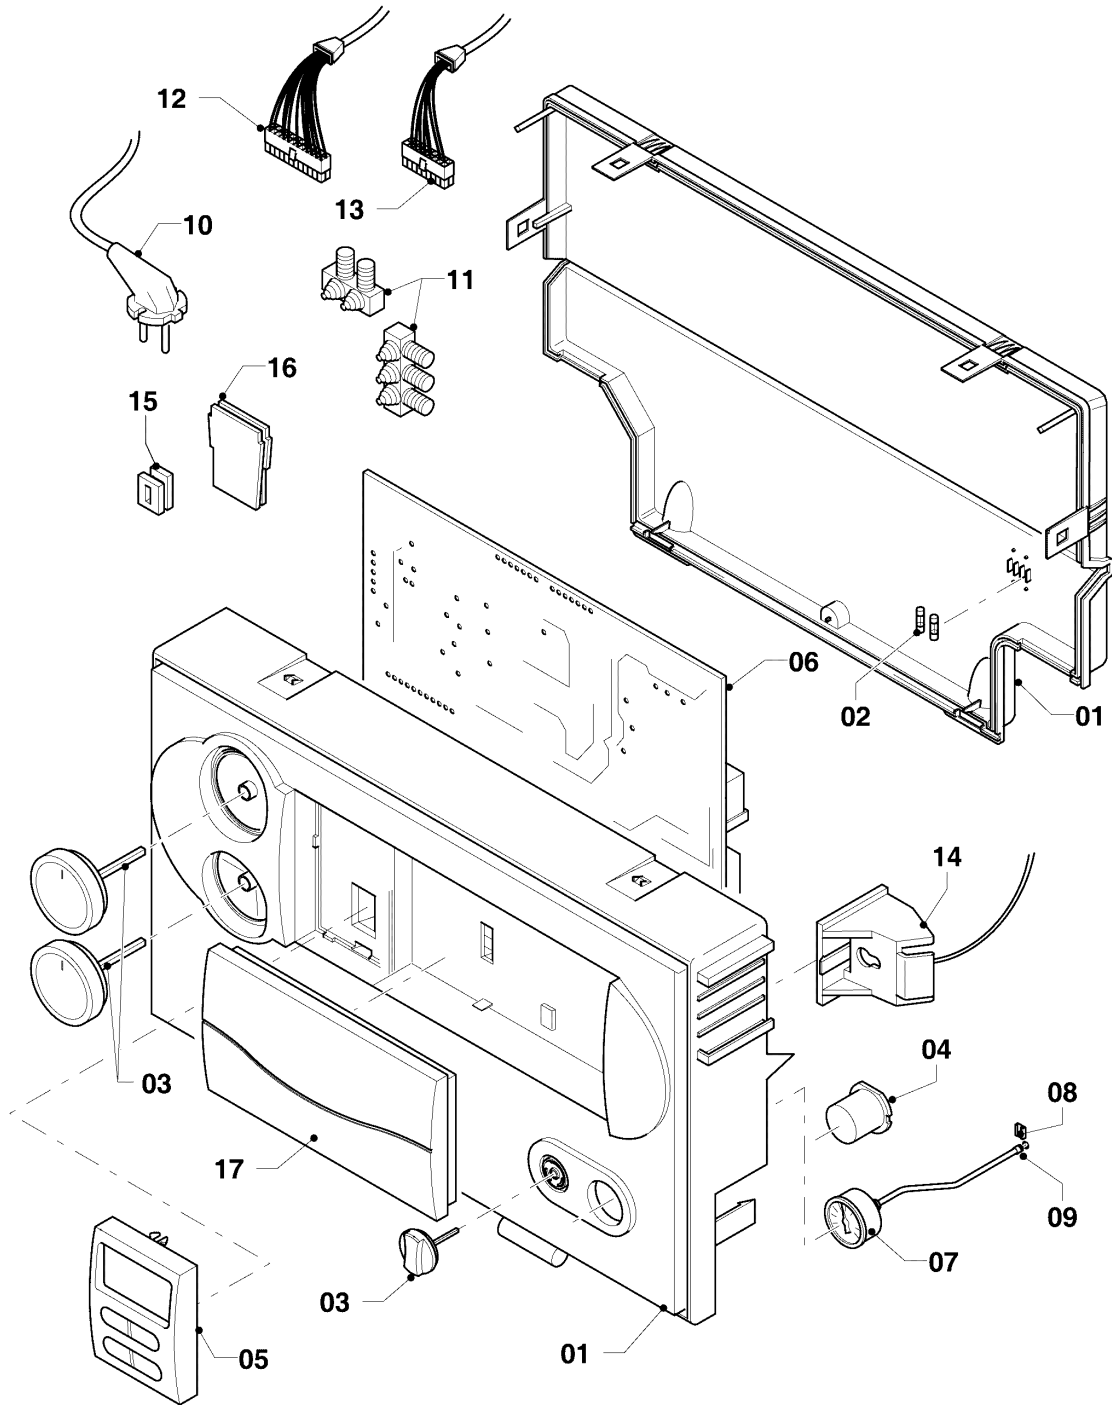

Газовые настенные котлы Atmo VU, VUW

VUW 240/3-3

12 - Блок электроники

02-12-051.01

Газовые настенные котлы Atmo VU, VUW

VUW 240/3-3

12 - Блок электроники

Поз.	Артикульный номер	Описание	Указание, замечание
01	193582	Корпус, Блок электроники	VUW 240/3-3, с поз. 02,03
02	0020067507	Предохранитель 2,0 А Т2Н (10 шт.)	2,0 АТ
03	0020074963	Кнопка сер., компл. из 3 шт.	VUW 240/3-3
04	180981	Заглушка	
05	0020040154	Дисплей	VUW 240/3-3
06	0020092371	Плата управления	
07	180982	Манометр	с поз. 08,09
08	0020107709	Держатель	
09	981155	Уплотнительное кольцо (10 шт.)	
10	081222	Кабель подключения	
11	078533	кабельный зажим, компл.	
12	0020133899	Кабельный жгут, VUW/VMW Pro гидравлика.	VUW 240/3-3, Газовая арматура, Датчик давления воды, 3-х ход. вент., Датчик протока
13	0020041936	Кабельный жгут,атмо	Электрод ионизации, Датчик отходящих газов, Под.-и Обрат.-NTC
14	0020041932	Удерживающая лента	
15	139438	Заглушка, маленькая	
16	0020041940	Заглушка	
17	0020130489	Крышка, место для регулятора, сер.