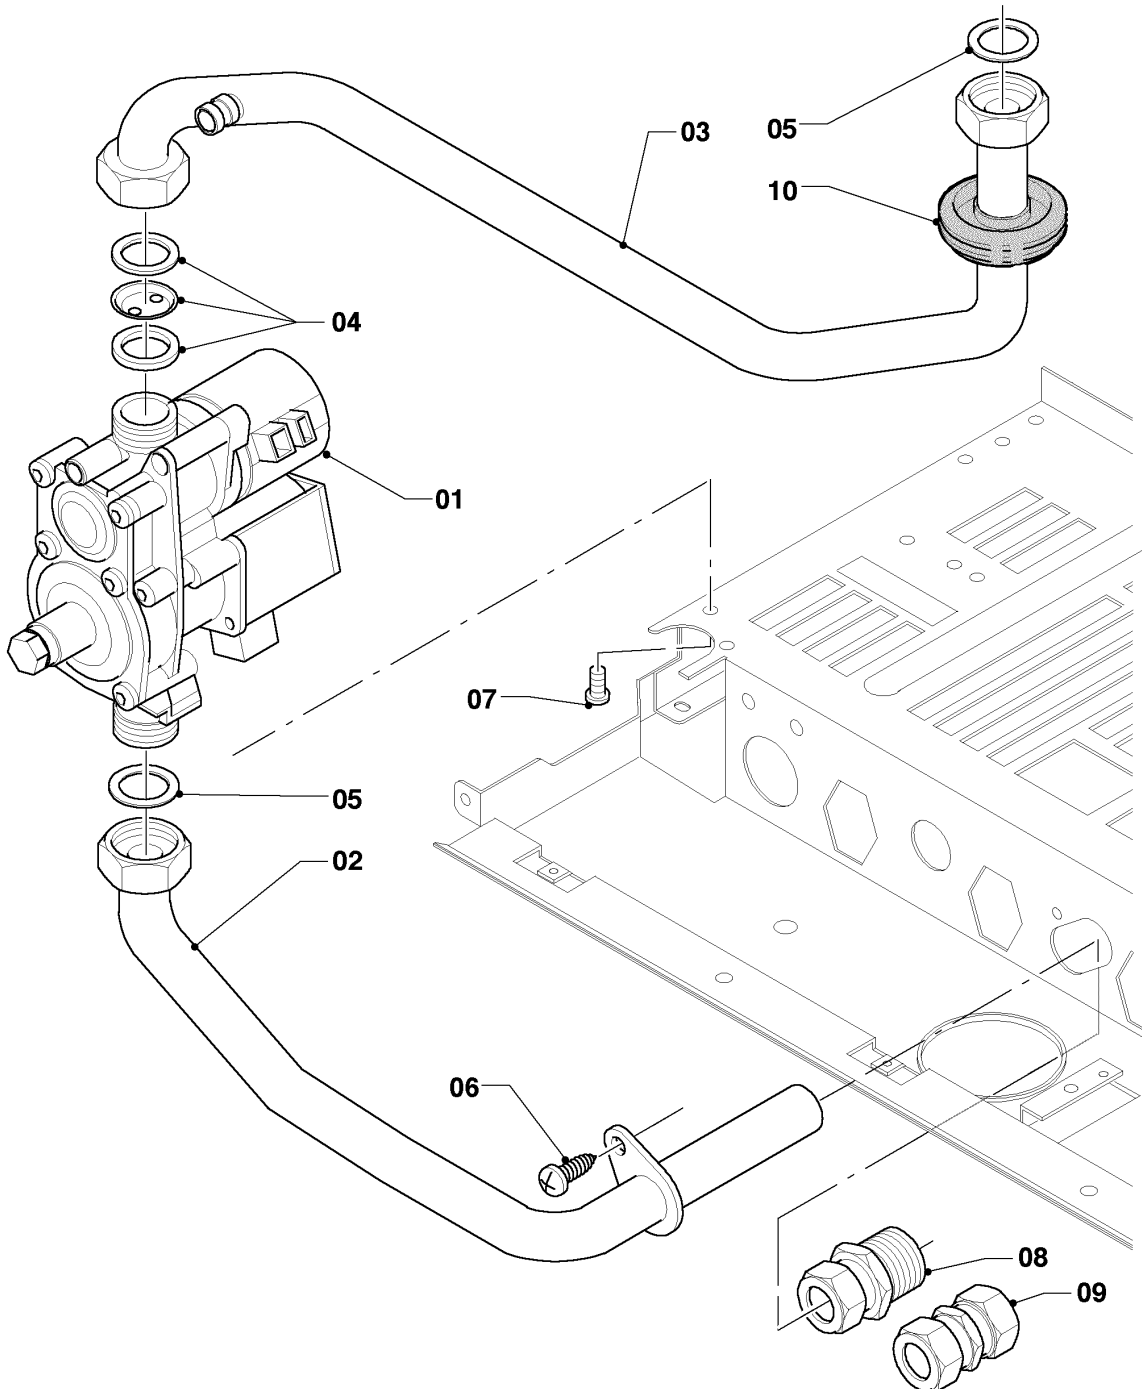

Газовые настенные котлы Atmo VU, VUW

VUW 240/3-3

05 - Газовая арматура

02 - 05 - 023.02

Газовые настенные котлы Atmo VU, VUW

VUW 240/3-3

05 - Газовая арматура

Поз.	Артикульный номер	Описание	Указание, замечание
00	0020053224	Комплект переналадки на пропан-бутан 29-37 мБар	на Пропан-бутан (30мБар), 12-28кВт, (BG,CZ,EXP,GR,HU,INT,RO,SK,SOE,TR), Предупреждение для BG,CZ,INT,RO,SK,TR (только для 12 и 20 кВт): Газовая труба (поз. 03) заменяется, если нет ниппеля для измерений. Запчасть всегда содержит ниппель для измерения.
00	0020048941	Комплект переналадки на пропан-бутан 37 мБар	на Пропан-бутан (37мБар), 12-28кВт, (PL), Предупреждение: Газовая труба (поз. 03) заменяется, если нет ниппеля для измерений. Запчасть всегда содержит ниппель для измерения.
00	0020048931	Комплект переналадки на пропан-бутан 50 мБар	на Пропан-бутан (50мБар), 12-28кВт, (HU)
00	0020048943	Комплект переналадки GZ35/Ls	на GZ35/Ls, 12-28кВт, (PL)
00	0020048945	Комплект переналадки GZ41/Lw	на GZ41/Lw, 20-28кВт, (PL)
00	0020048925	Комплект переналадки на природный газ	на Природный газ, 11-36кВт, (SOE)
00	0020048933	Комплект переналадки на природный газ (13+20 мБар)	на Природный газ (13+20мБар), 12-20кВт, (BG,CZ,INT,PL,RO,SK,TR)
00	0020048935	Комплект переналадки на природный газ (13+20 мБар)	на Природный газ (13+20мБар), 24-36кВт, (BG,CZ,GR,INT,PL,RO,SK,TR)
00	0020053220	Комплект переналадки на природный газ (20 мБар)	на Природный газ (20мБар), 24-36кВт, (EXP)
00	0020048939	Комплект переналадки на природный газ (25 мБар)	на 2H (25мБар), 12-28кВт, (HU)
00	0020048937	Комплект переналадки на 2S (25 мБар)	на 2S (25мБар), 12-28кВт, (HU)
01	0020053968	Газовая арматура, с регулятором	Природный газ, 24-28кВт, с регулятором давления, (BG,CZ,GR,INT,PL,RO,SK,TR), с поз. 05,07
01	0020019991	Газовая арматура	Природный газ, все мощности, без регулятора давления, (EXP,HU,SOE), с поз. 05,07