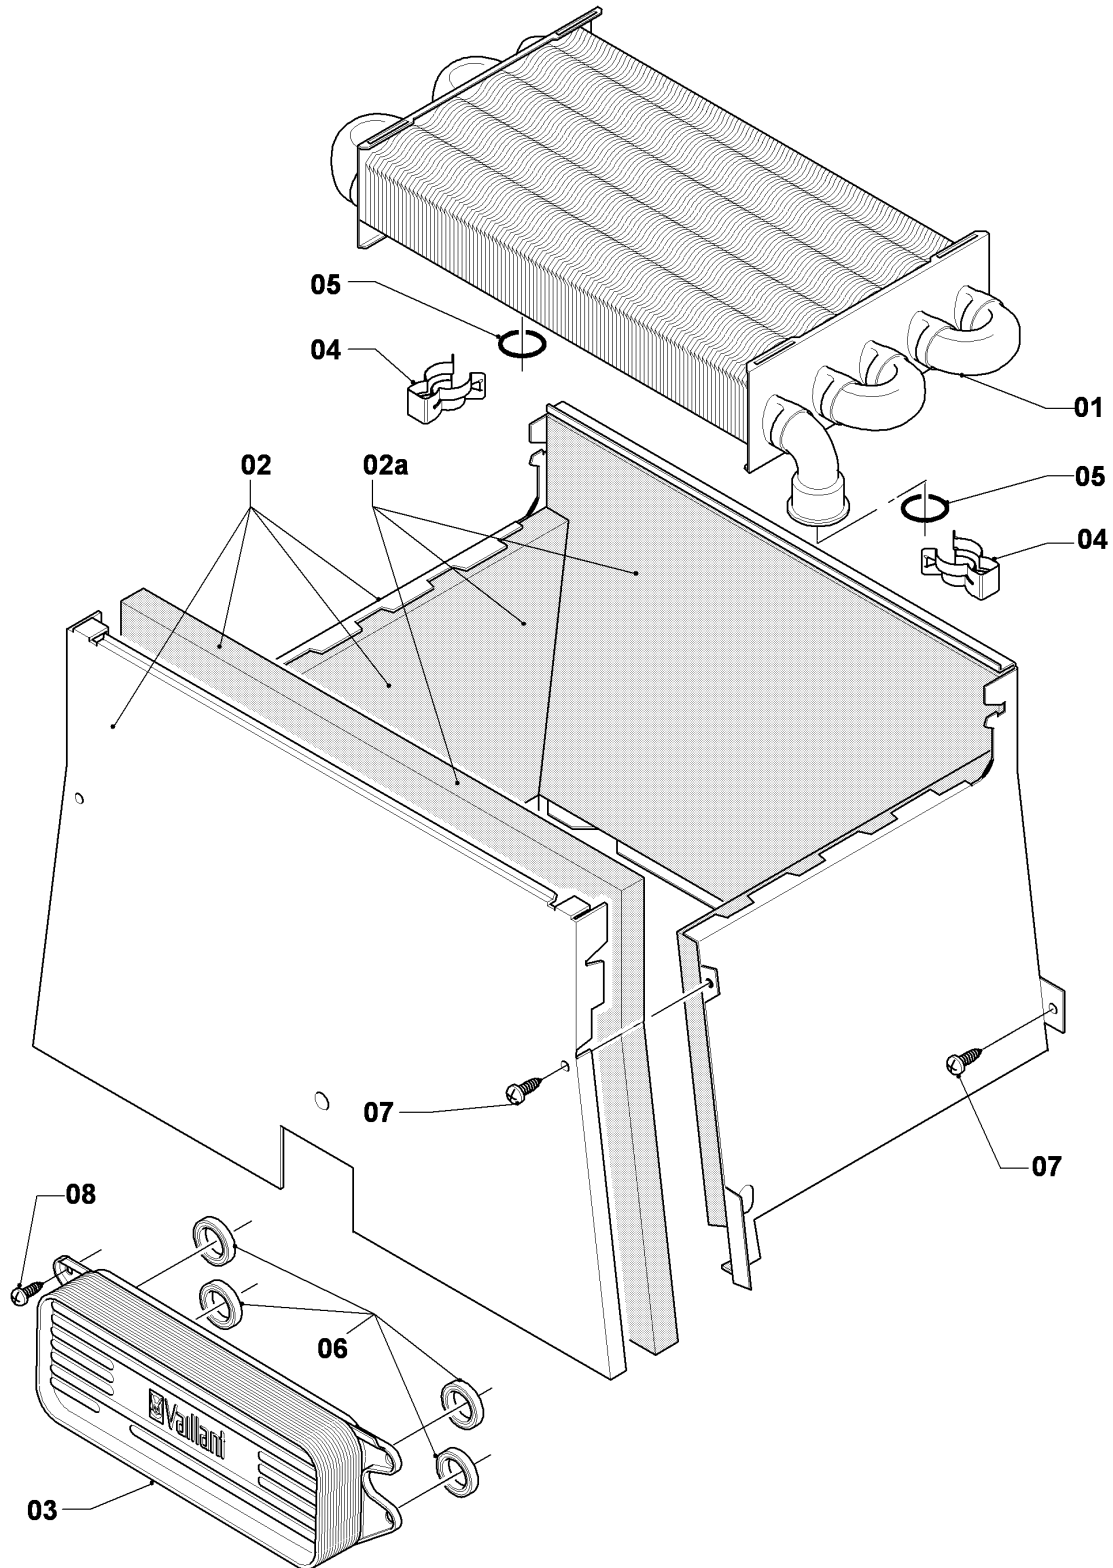

Газовые настенные котлы Atmo VU, VUW

VUW 240/3-3

06 - Теплообменник

02 - 06 - 051.01

Газовые настенные котлы Atmo VU, VUW

VUW 240/3-3

06 - Теплообменник

Поз.	Артикульный номер	Описание	Указание, замечание
01	0020019994	Теплообменник 92 ламели	VUW 240/3-3, с поз. 04,05
02	0020039070	Огневая шахта	VUW 240/3-3, с поз. 07
02a	0020082190	Изоляция, компл.	VUW 240/3-3
03	0020020018	Теплообменник ГВС, 11 (13) Пластин	VUW 240/3-3, с поз. 06,08
04	219621	Клеммный зажим, первичный теплообменник(10 шт.)	
05	981151	Уплотнительное кольцо (10 шт.)	
06	178969	Прокладка, Тип-С (10 Шт.)	
07	0020107695	Винт (10 шт.)	
08	178968	Винт (10 шт.)