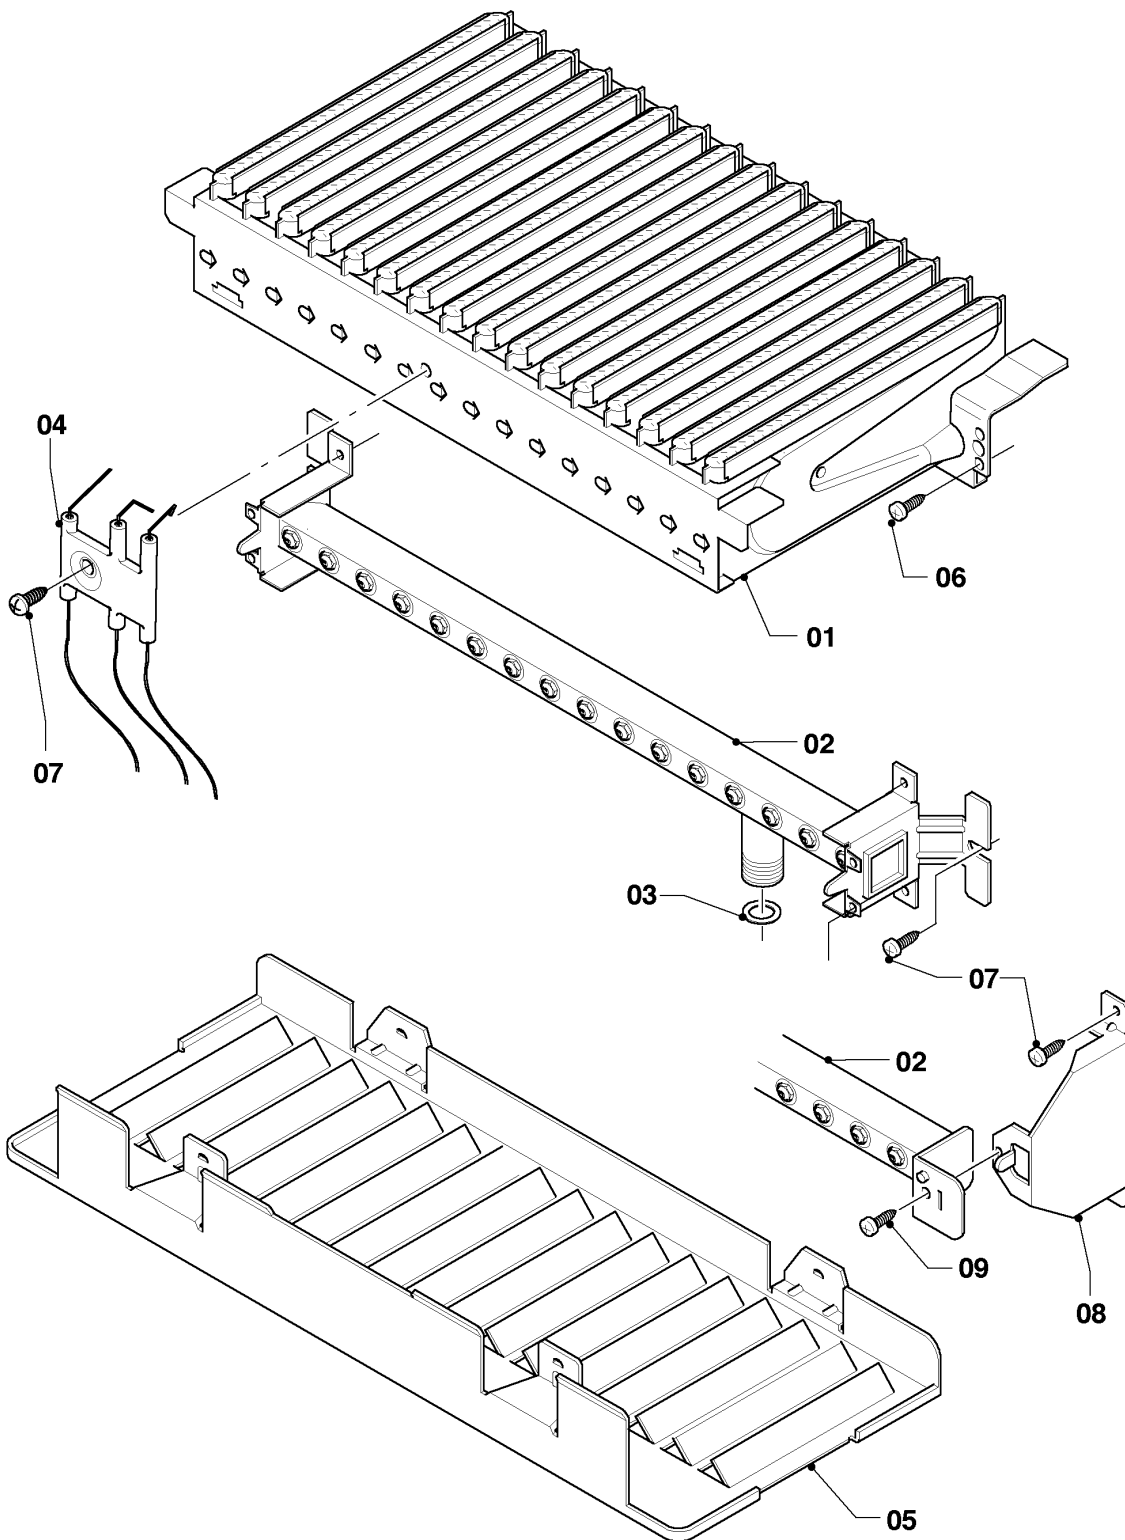

Газовые настенные котлы Atmo VU, VUW

VUW 240/3-3

04 - Горелка

02 - 04 - 045.01

Газовые настенные котлы Atmo VU, VUW

VUW 240/3-3

04 - Горелка

Поз.	Артикульный номер	Описание	Указание, замечание
01	0020039045	Группа камеры 24кВт	VUW 240/3-3, с поз. 06
02	0020039051	Распределительная труба 24кВт природный газ	VUW 240/3-3, Природный газ, с поз. 03,07
02	0020039052	Распределительная труба 24кВт Пропан-бутан	VUW 240/3-3, Сжиженный газ РВ, с поз. 03,07
03	981142	Уплотняющее кольцо (10 шт.)	
04	0020039057	Электрод	с поз. 07
05	0020039058	Теплоотражающий лист	VUW 240/3-3
06	139203	Винт, (M4x8) DIN 7500	
07	0020107695	Винт (10 шт.)	
08	-	-	Не для этого аппарата
09	-	-	Не для этого аппарата