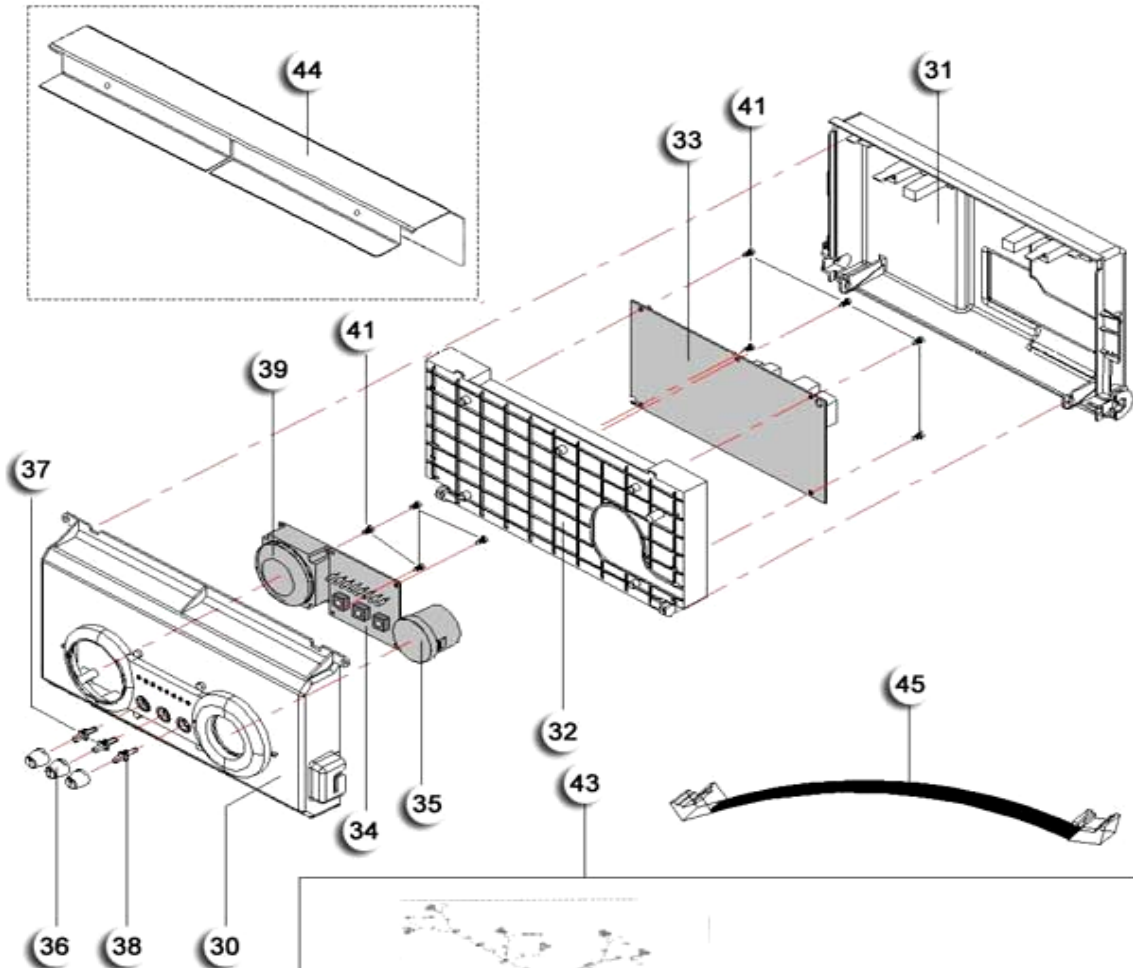

Панель управления

Solaris

БК (НК) - 117, 124, 130 - B(S) - S