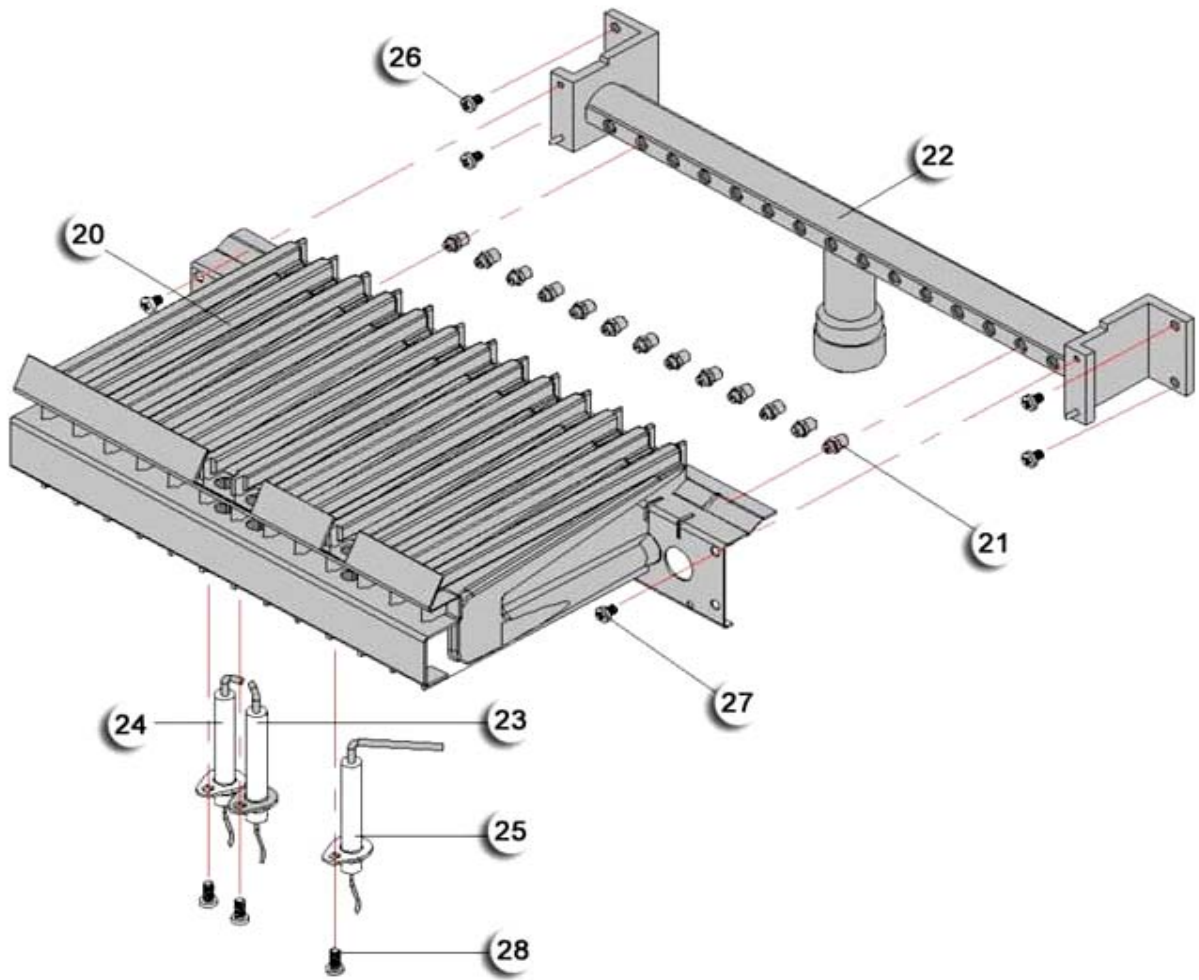

Горелка

Solaris

БК (HK) - 117, 124, 130 - B(S) - S