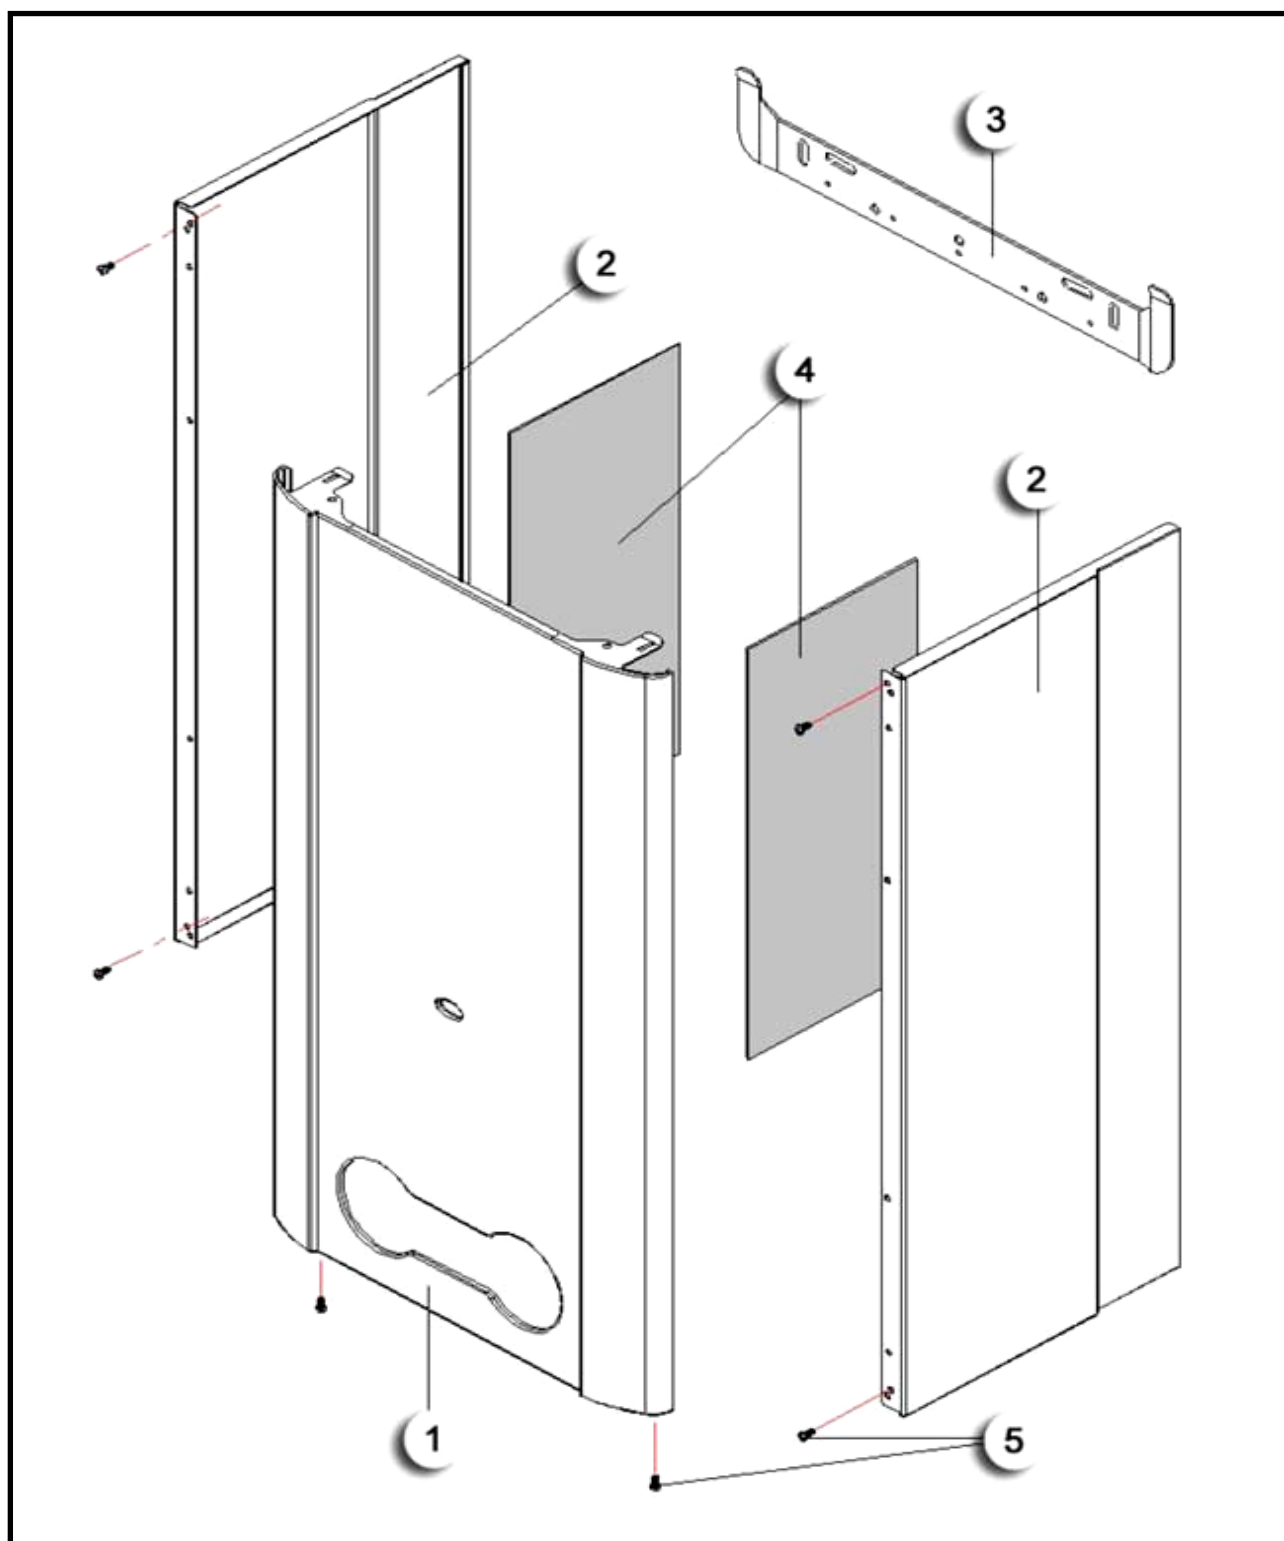

Корпус

Solaris

BK (HK) - 117, 124, 130 - B(S) - S