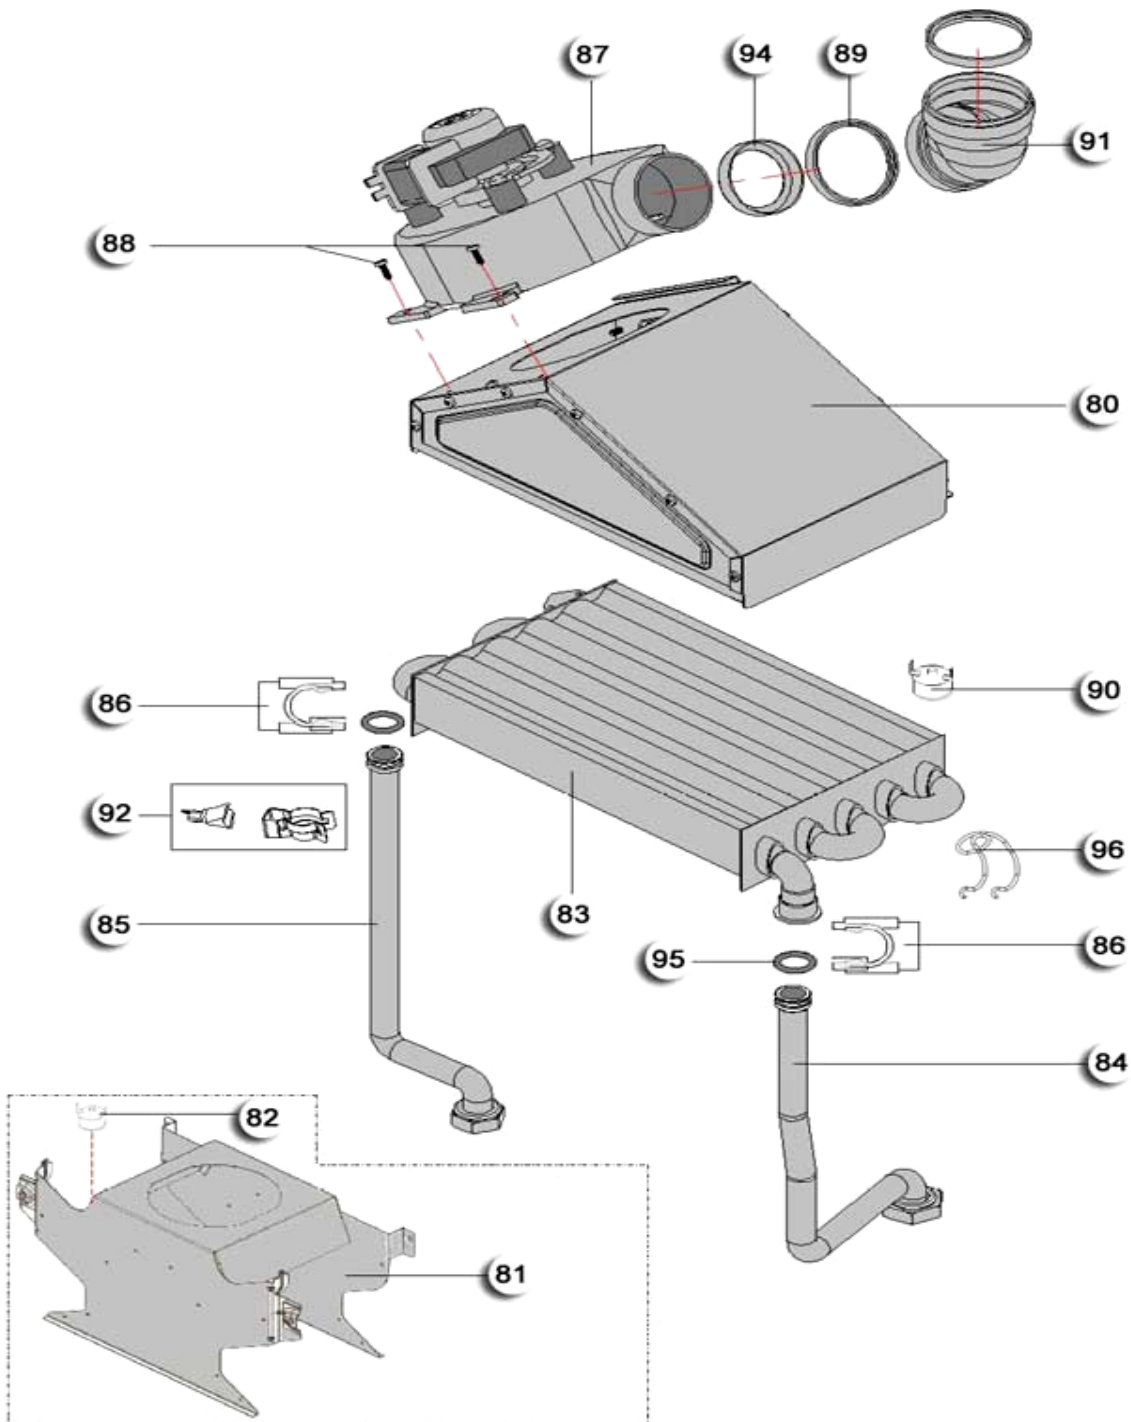

Теплообменник

Solaris

БК (НК) - 117, 124, 130 - B(S) - S