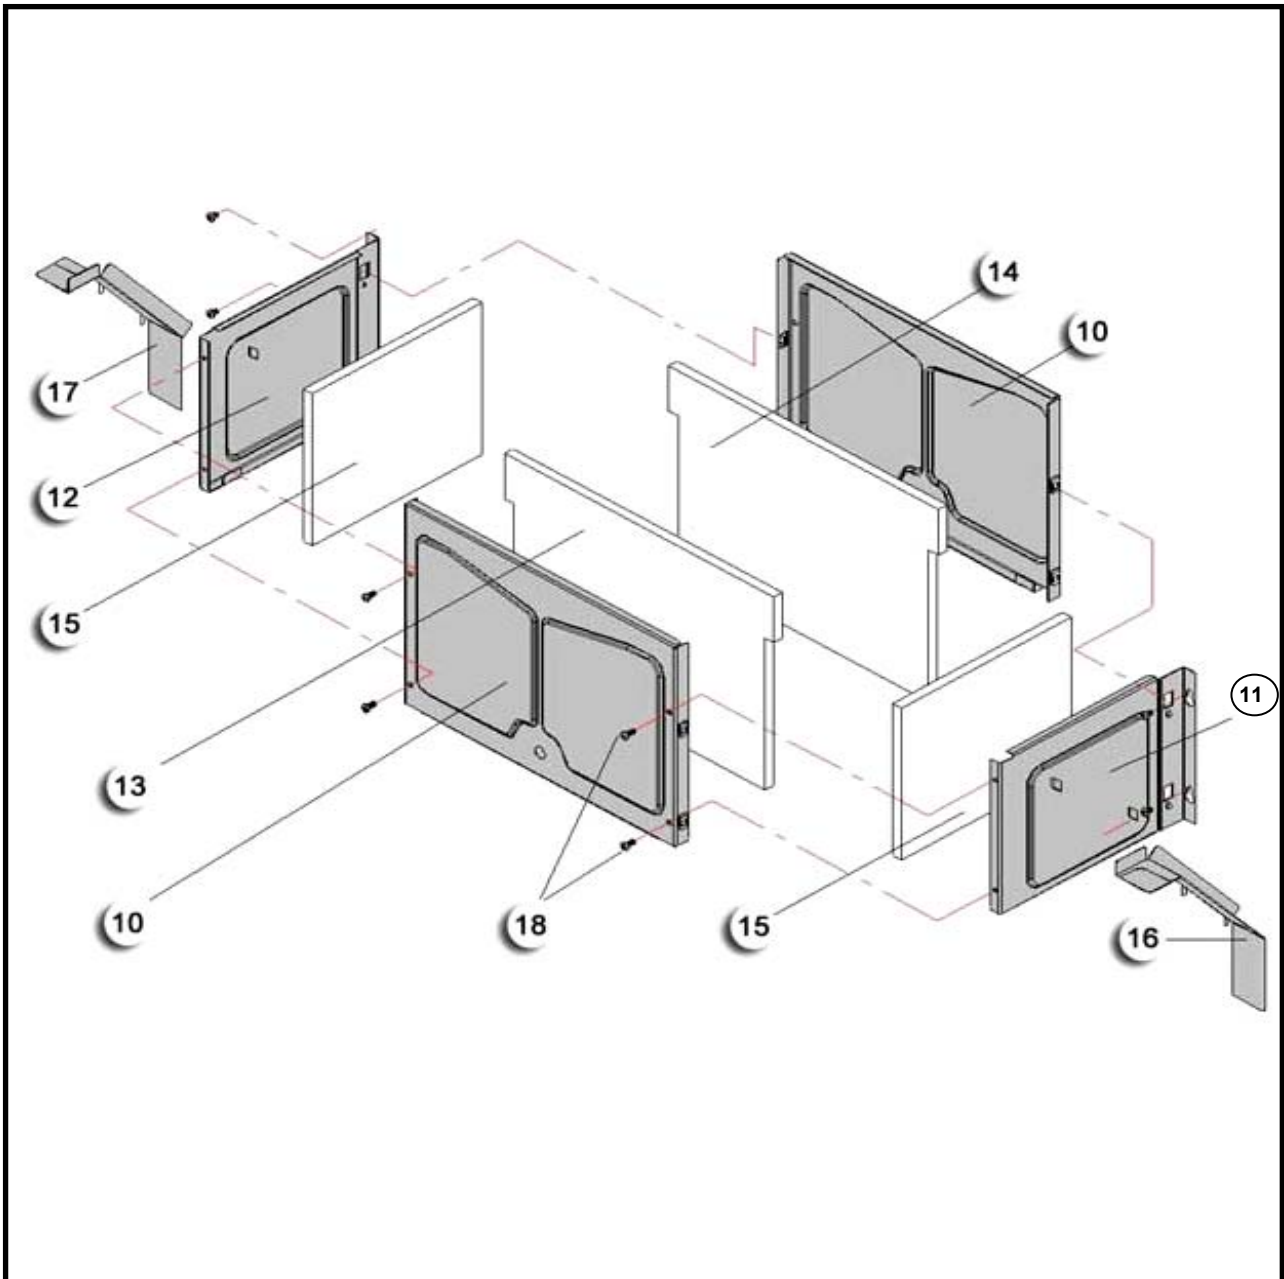

Камера сгорания

Solaris

БК (HK) - 117, 124, 130 - B(S) - S