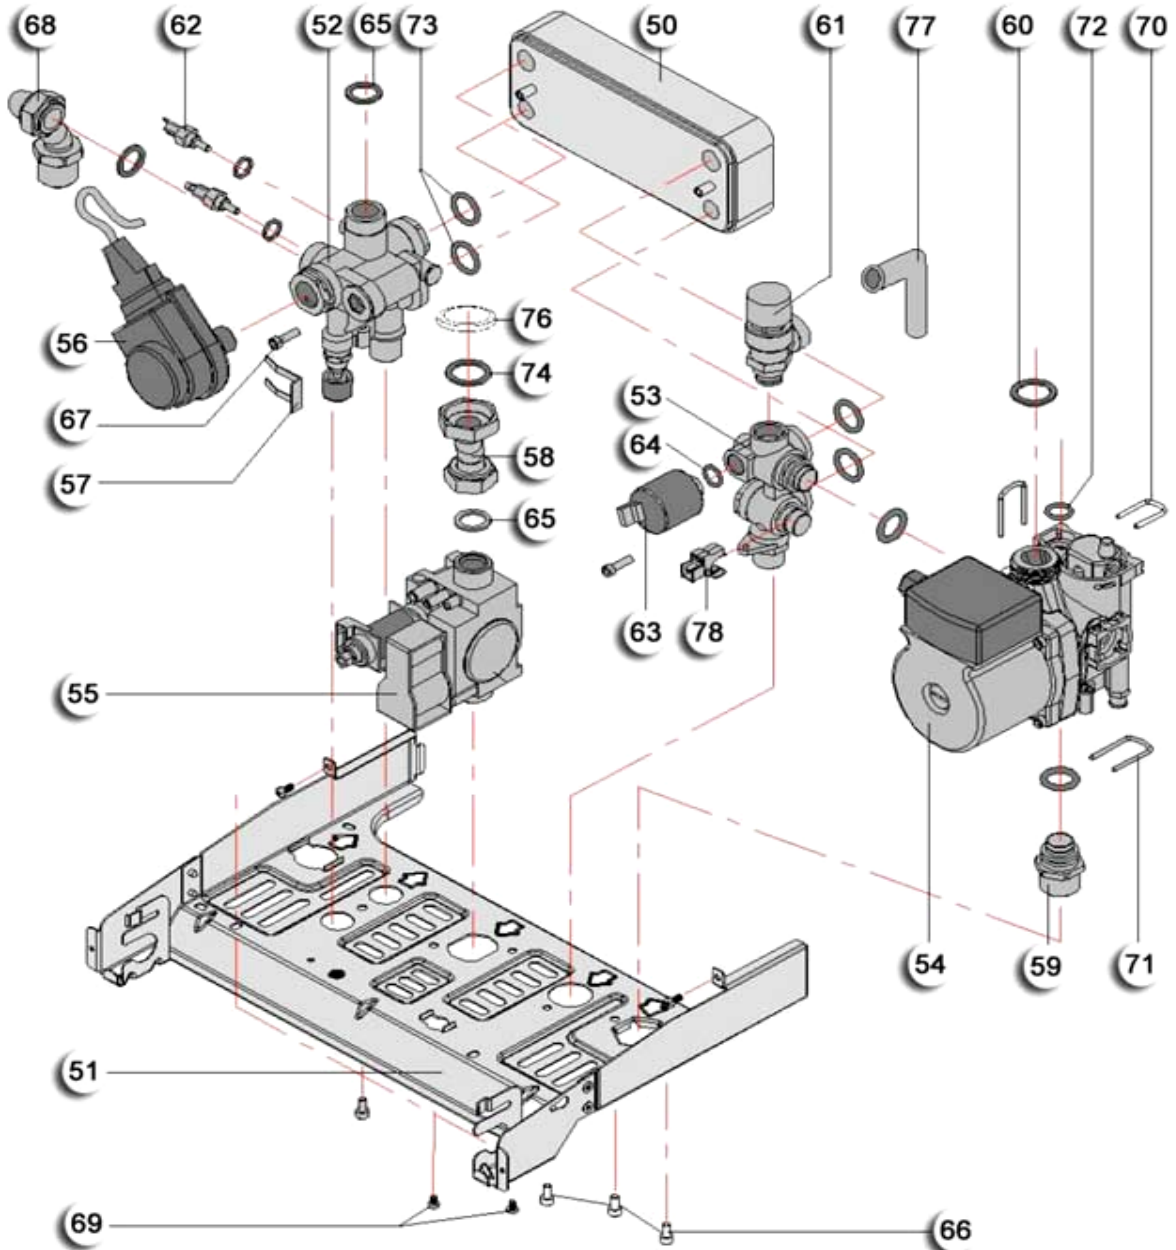

Водяной блок

Solaris

БК (НК) - 117, 124, 130 - В(С) - S