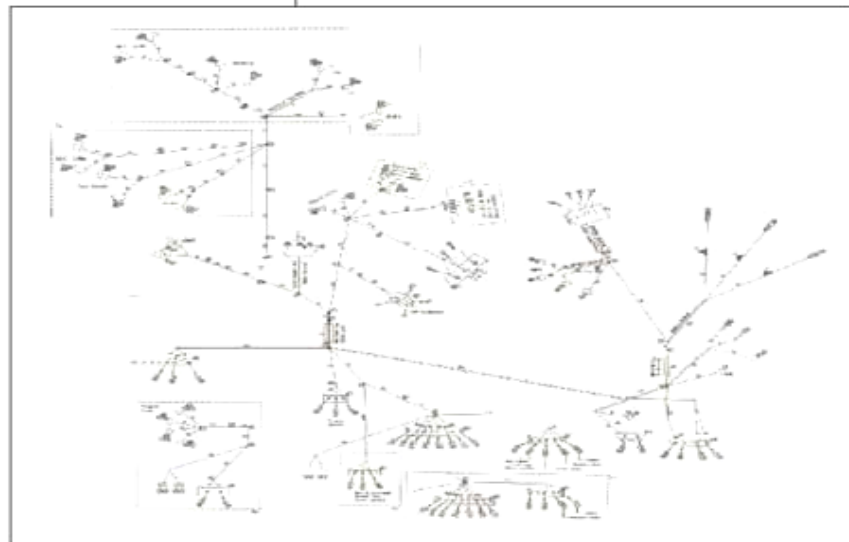

Панель управления

Solaris

БК (НК) - 117, 124, 130 - B(S) - S