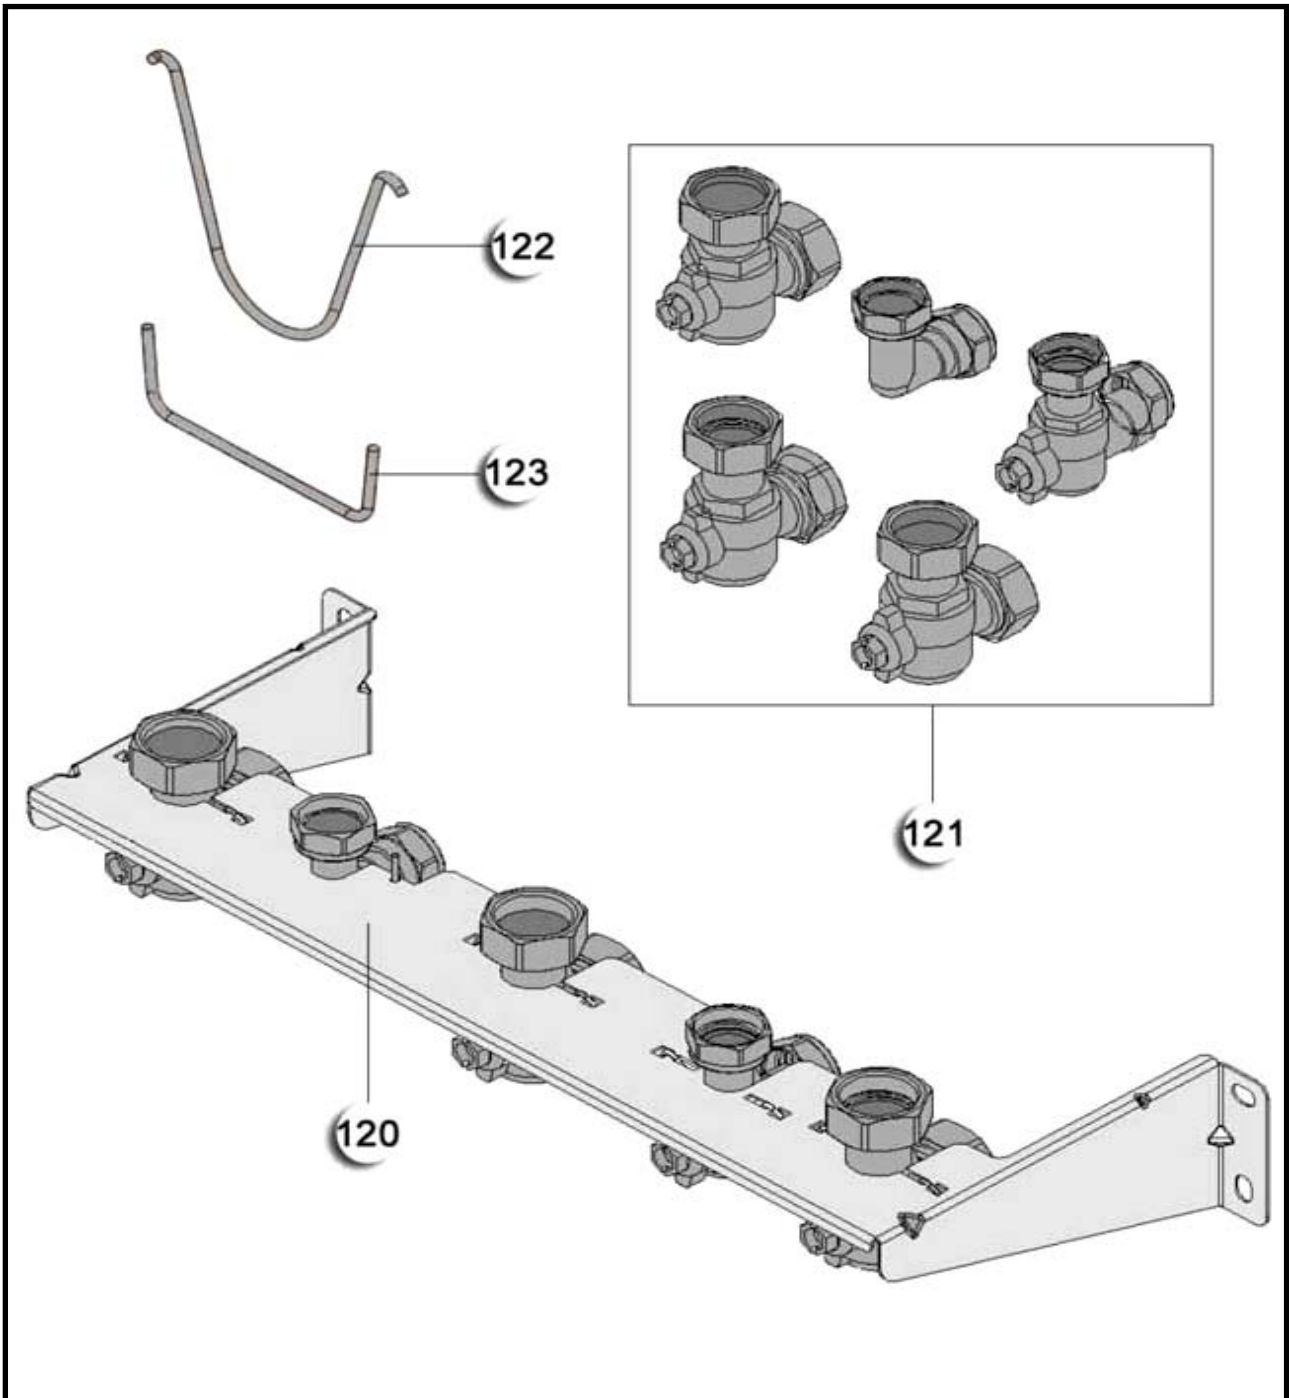

**Монтажная плата**

**Solaris**

**БК (HK) - 117, 124, 130 - B(S) - S**

<b>Монтажная плата</b>	<b>Solaris</b>
	<b>БК (НК) - 117, 124, 130 - В(S) - S</b>

Код заказа	Наименование	Номер на чертеже			Ценовая группа
		117	124	130	
3001060007	Монтажная плата в сборе	120	120	120	55
3002160280	Набор золотников	121	121	121	51
3003200140	Клипс - V	122	122	122	5
3003200141	Клипс - U	123	123	123	5
3001060008	Медная труба для аксессуаров	130	130	130	137