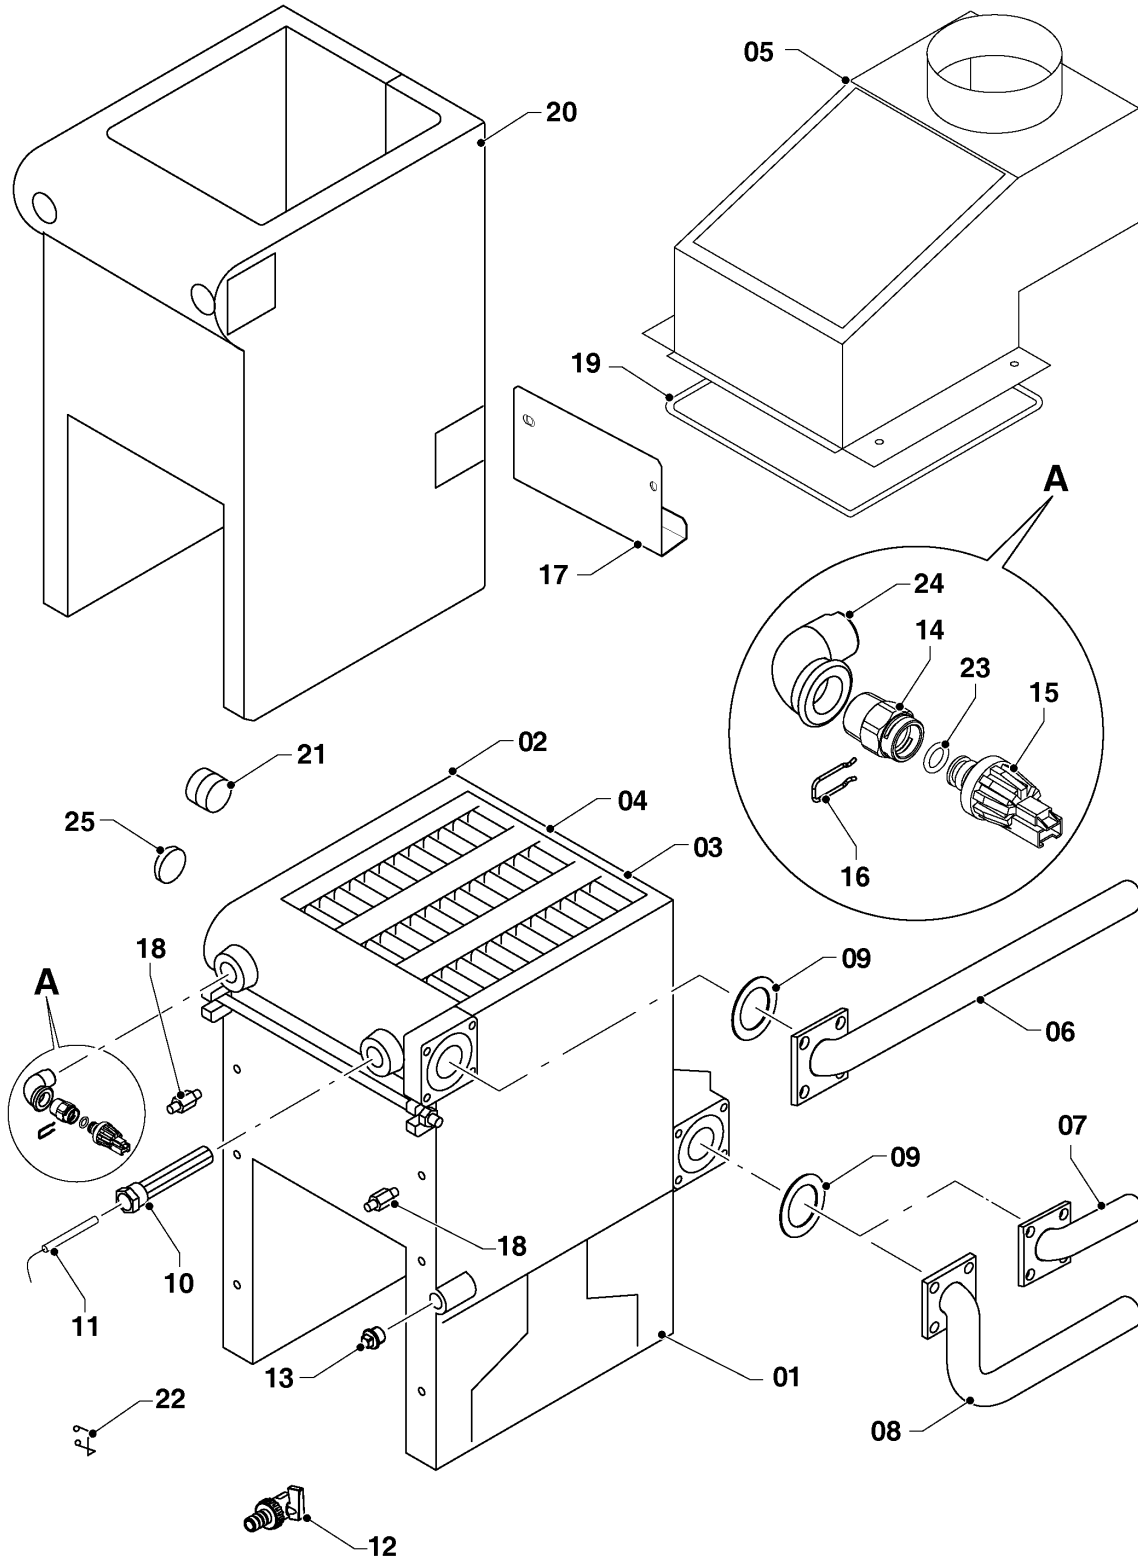

Напольные котлы (атмосферный)

50KLOM17 Медведь

06 - Теплообменник

03 - 0 - 06 - 02.02

Напольные котлы (атмосферный)

50KLOM17 Медведь

06 - Теплообменник

Поз.	Артикульный номер	Описание	Указание, замечание
01	0020033961	Теплообменник (6-секц.)	50KLOM17 Медведь
02	0020025265	Чугунная секция - (левая)	
03	0020025266	Чугунная секция - (правая)	
04	0020025267	Чугунная секция - (средняя)	
05	0020230838	Стабилизатор тяги	
05	0020033795	Стабилизатор тяги 30Li v13	
05	0020118390	Стабилизатор тяги 40TLO	
05	0020118391	Стабилизатор тяги 50TLO	
06	0020033907	Трубка котла (подача) - v13	
07	0020033908	Трубка котла (обратка) - v13	
08	0020033976	Трубка котла обр.SW KLZ13	не для этого прибора
09	0020033476	Прокладка 60x40x2	
10	0020027557	Гильза для 4 датчиков	
11	0020232003	Жгут проводов	
12	0020044776	Клапан сливной	
13	0020056498	Заглушка 3/8"	
14	0020230839	Ниппель	
15	0020079644	Датчик давления	
16	0020047019	Зажим	
17	0020033797	Отражатель 20 Li v.13	
17	0020033798	Отражатель 30 Li v.13	
17	0020033922	Отражатель 40 Li v13	
17	0020033927	Отражатель 50 Li v13	
18	0020033830	Винт ограничительный M8	
19	0020033481	Уплотнительный шнур 15x2	
20	0020049362	Изоляция теплообмен. 20 кВт	
20	0020049363	Изоляция теплообмен. 30 кВт	
20	0020049359	Изоляция теплообмен. 40 кВт	
20	0020049361	Изоляция теплообмен. 50 кВт	
21	0020027559	Ниппель