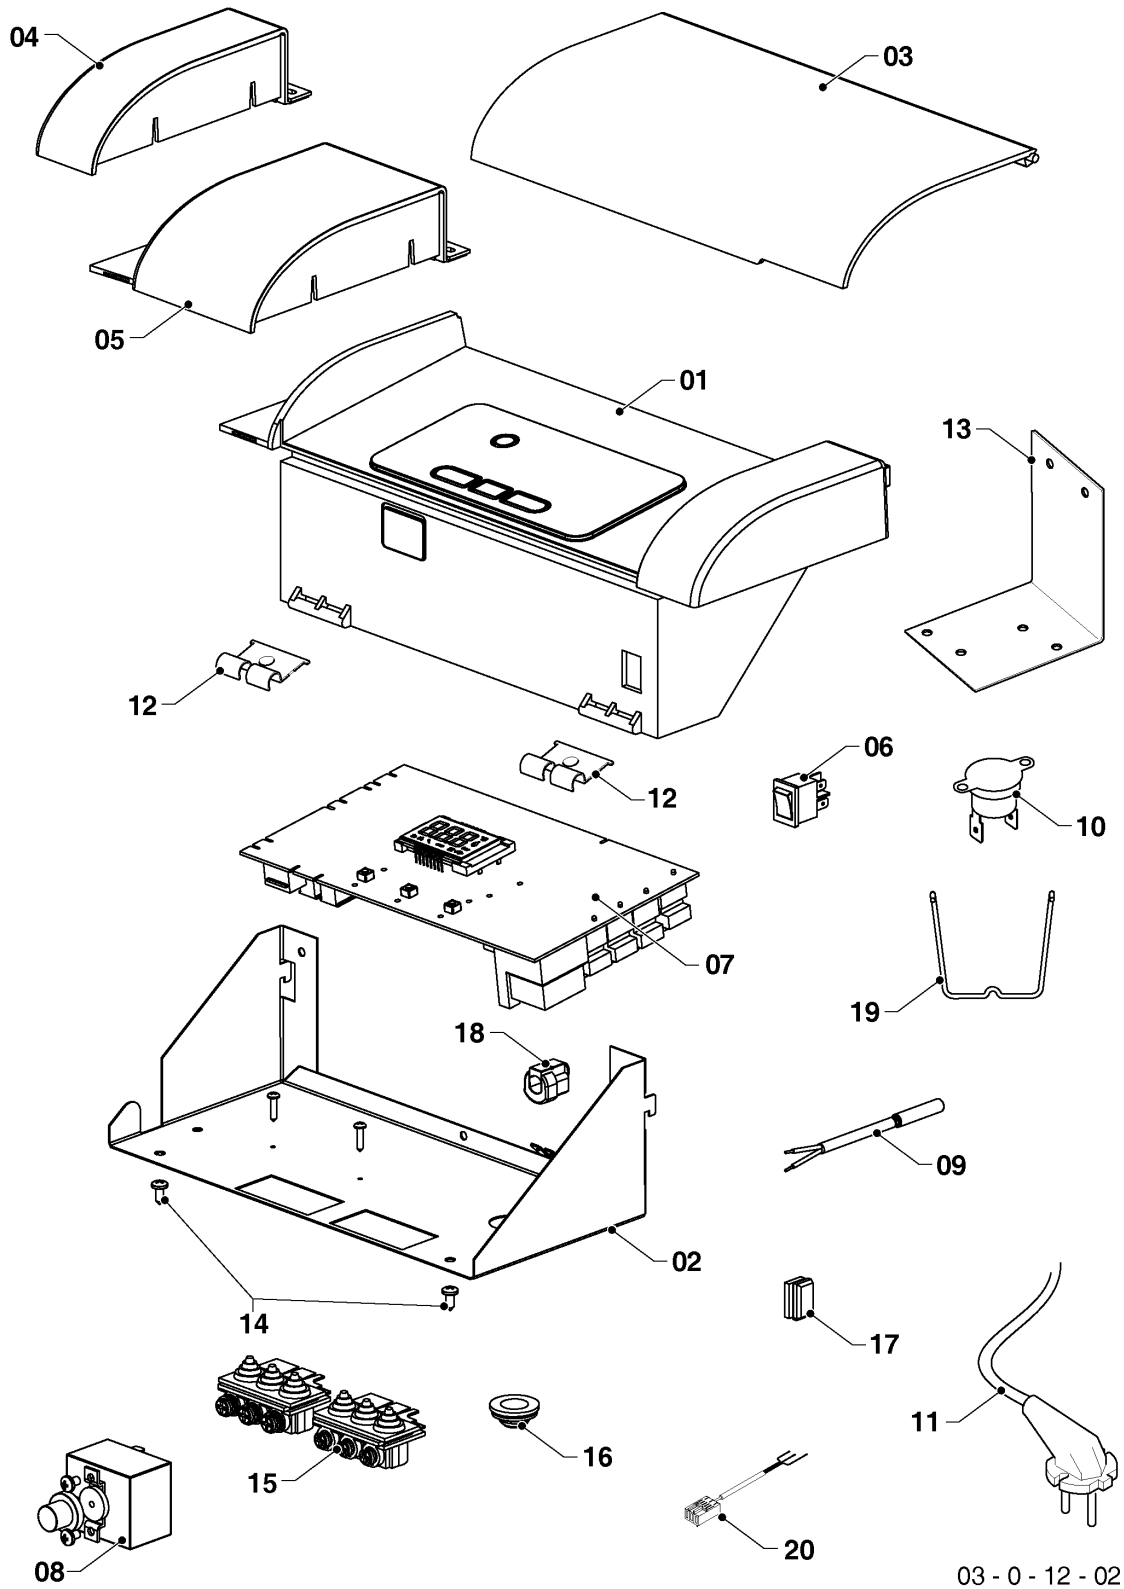

Напольные котлы (атмосферный)

50KLOM17 Медведь

12 - Панель управления

Напольные котлы (атмосферный)

50KLOM17 Медведь

12 - Панель управления

Поз.	Артикульный номер	Описание	Указание, замечание
01	0020231999	Панель управления	
02	0020232000	Корпус блока управления (низ)	
03	0020232001	Корпус блока управления (низ)	
04	0020232002	Заглушка	
05	0020232005	Заглушка	
06	0020033233	Выключатель сетевой	
07	0020260655	плата 50KLOM 17 версия	
08	0020137098	Термостат аварийный	
09	0020232003	Жгут проводов	
10	0020033302	Термостат биметал.обрат.65°C	
11	0020234873	Кабель	
12	0020221592	Держатель	
13	0020033878	Крепление термостата Li30,50	
14	0020046933	Болт	
15	0020079417	Фиксатор кабеля	
16	0020044965	Прокладка	
17	0020175568	Втулка	
18	0020033838	Переходник кабельный - пласт.	
19	0020034937	Зажим коннектора ELT	
20	0020232004	Кабель