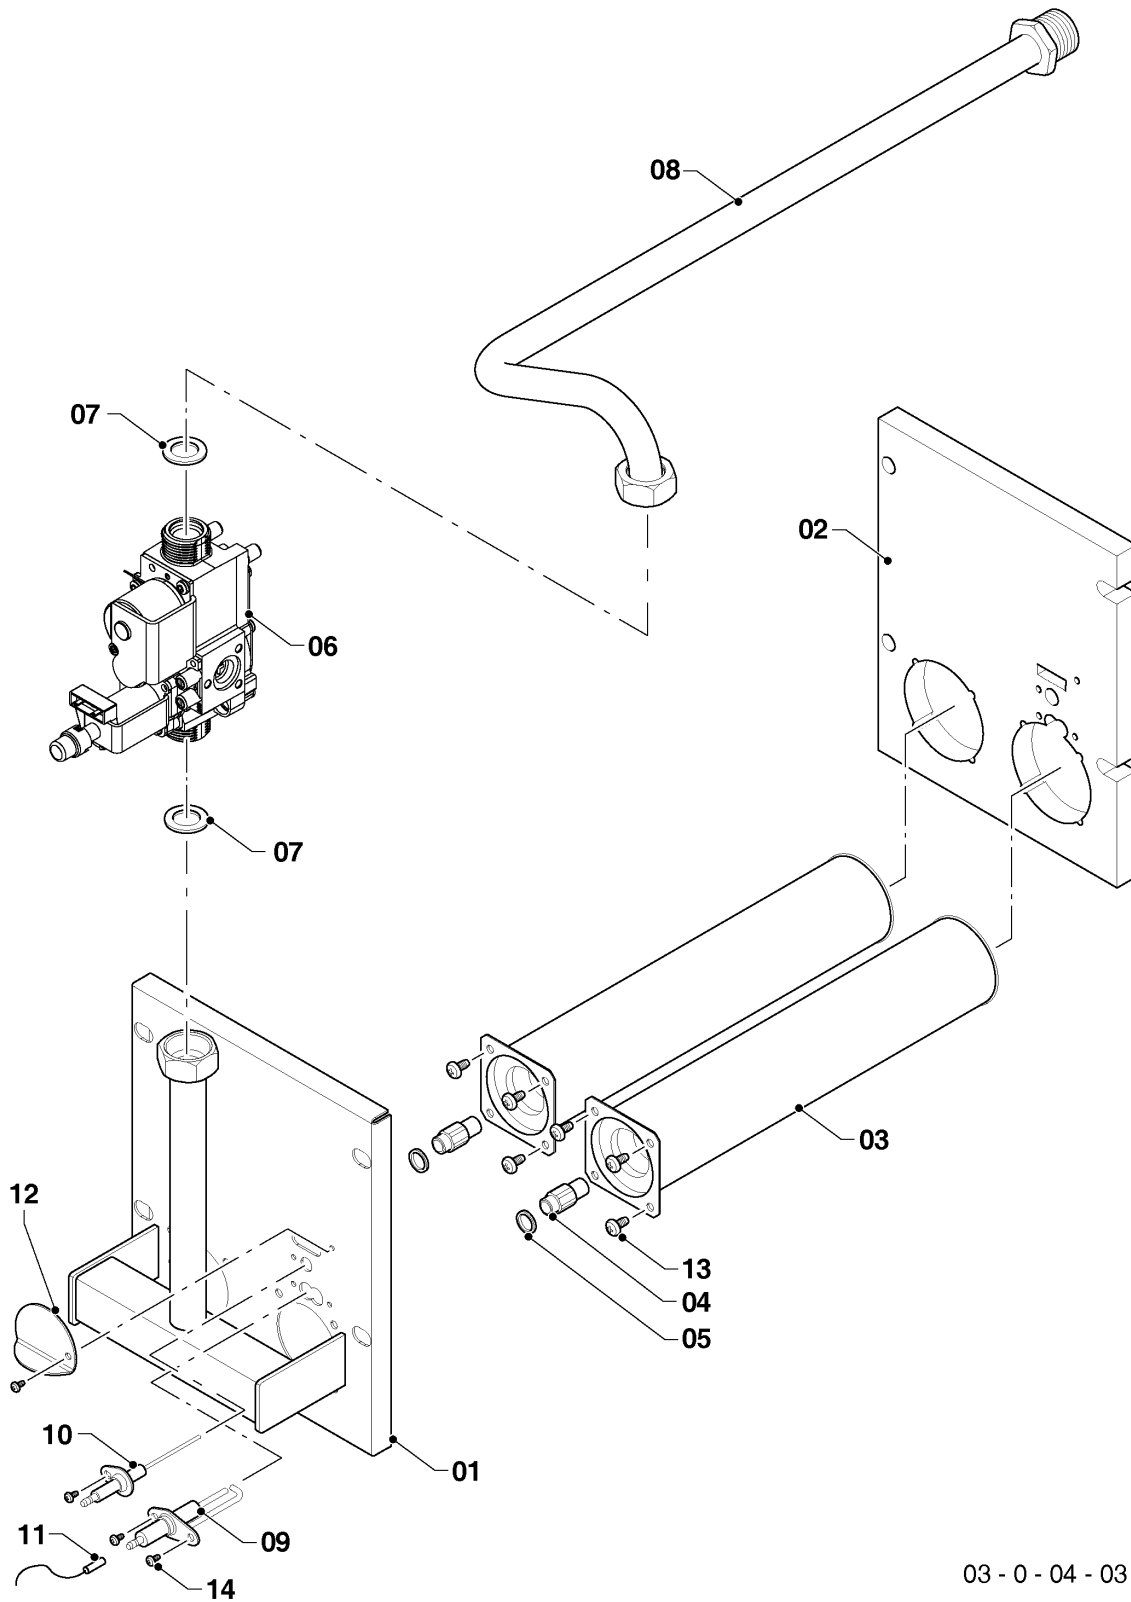

Напольные котлы (атмосферный)

50KLOM17 Медведь

04 - Горелка

03 - 0 - 04 - 03

Напольные котлы (атмосферный)

50KLOM17 Медведь

04 - Горелка

Поз.	Артикульный номер	Описание	Указание, замечание
01	0020044025	Основание горелки 20KLZ15	
01	0020034956	Основание горелки 30KLZ15	
01	0020044026	Основание горелки 40KLZ15	
01	0020058467	Основание горелки 50KLOM/50KLZ	
02	0020034018	Изоляция горелки LI 20	
02	0020034019	Изоляция горелки LI 30	
02	0020033963	Изоляция горелки 40KLOK13	
02	0020033966	Изоляция горелки 50KLOK13	
03	0020034628	Горелочные трубы 103.2571.00	
04	0020033277	Форсунка для горелки 2,65мм	
05	0020035252	Прокладка 14x10x1 Cu-плоск.(20,30)	
06	0020228138	Газовый клапан	
07	0020027665	Прокладка 24x15x2	
08	0020034944	Газовая трубка 465 v.15 (20-50)	
09	0020027508	Электрод розжига ZE 588	
10	0020027505	Электрод для KLO	
11	0020230836	Кабель	50KLOM17 Медведь
12	0020034066	Створка -II	
13	0020014188	Болт	
14	0020046933	Болт