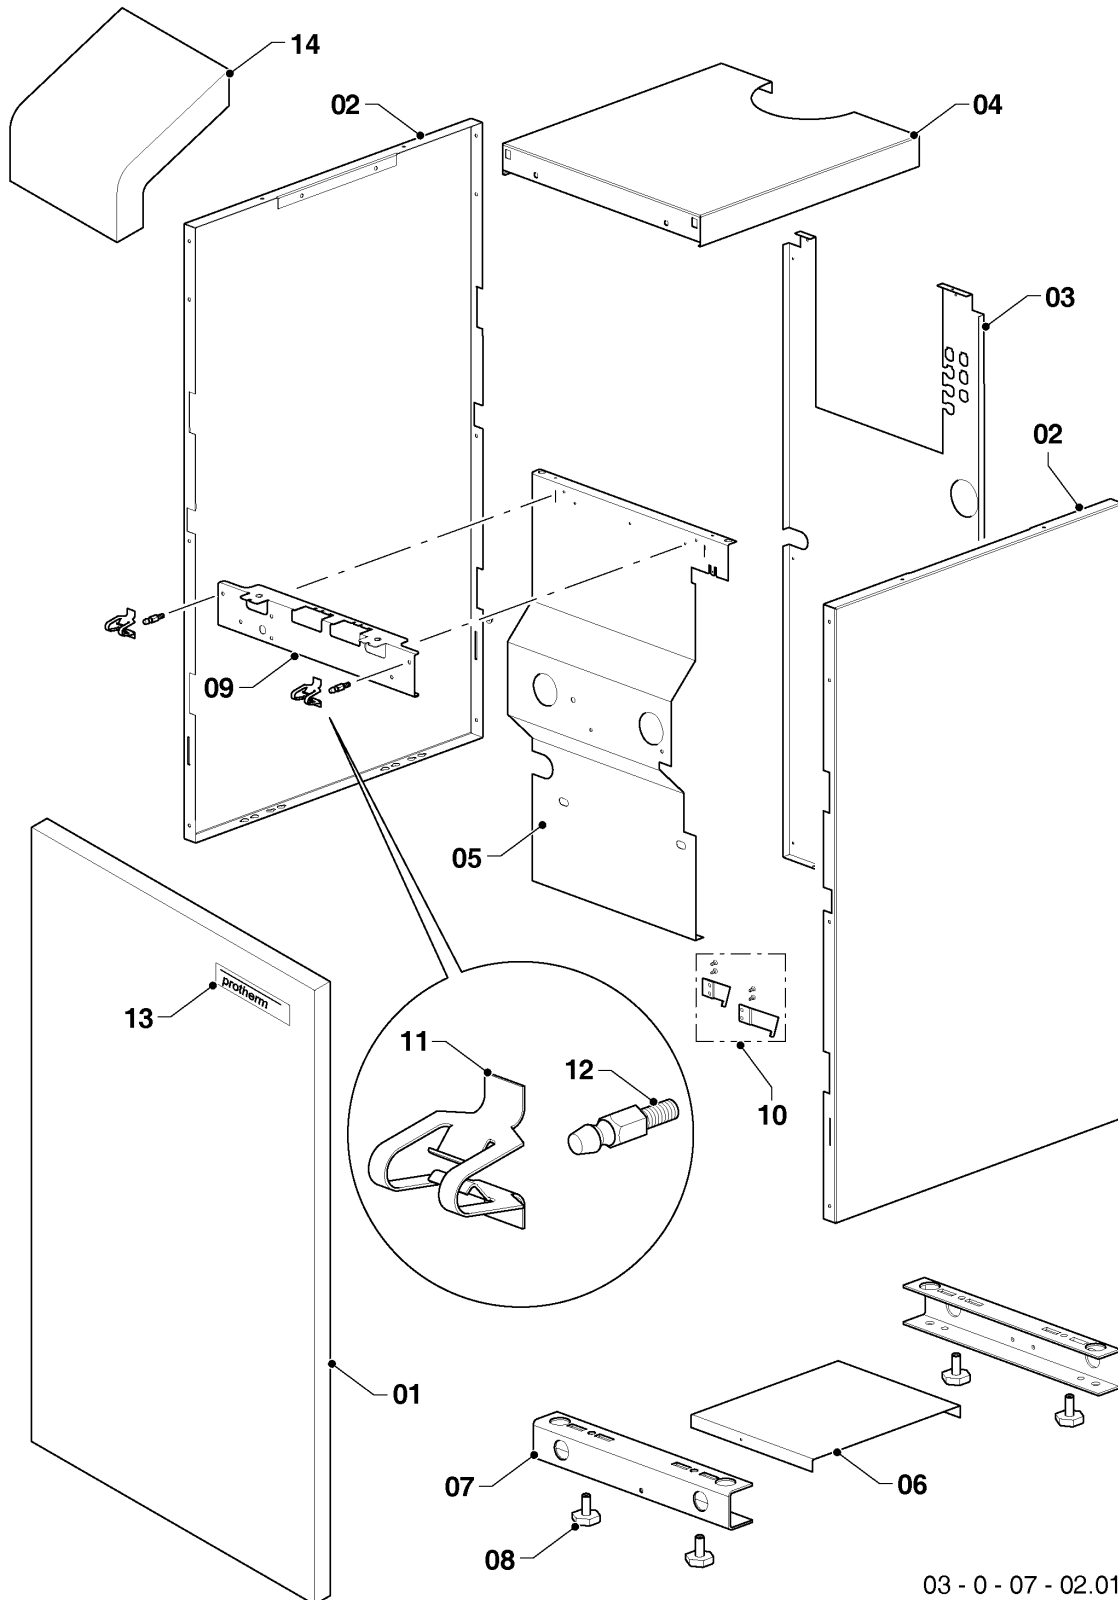

Напольные котлы (атмосферный)

50KLOM17 Медведь

07 - Облицовка

03 - 0 - 07 - 02.01

Напольные котлы (атмосферный)

50KLOM17 Медведь

07 - Облицовка

Поз.	Артикульный номер	Описание	Указание, замечание
01	0020035589	Панель облицовки (перед.) 50KLO13	50KLOM17 Медведь
02	0020118494	Панель облицовки (бок.) 20-50 PLO, TLO	
03	0020049346	Панель облицовки (задн.) 50	50KLOM17 Медведь
04	0020049358	Панель облицовки (верх.) 50 кВт	50KLOM17 Медведь
05	0020049350	Кожух передний (внутренний) 50	50KLOM17 Медведь
06	0020033967	Отражатель 50KLOK13	50KLOM17 Медведь
07	0020049370	Рама UNI 50	50KLOM17 Медведь
08	0020049342	Ножка	
09	0020231998	Держатель	50KLOM17 Медведь
10	0020033910	Фиксатор панели Л+П	
11	0020033555	Зажим 16	
12	0020034772	Крепление панели облицовки	
13	0020035103	Этикетка PROTHERM 70	
14	0020033929	Изоляция 50 Li	50KLOM17 Медведь