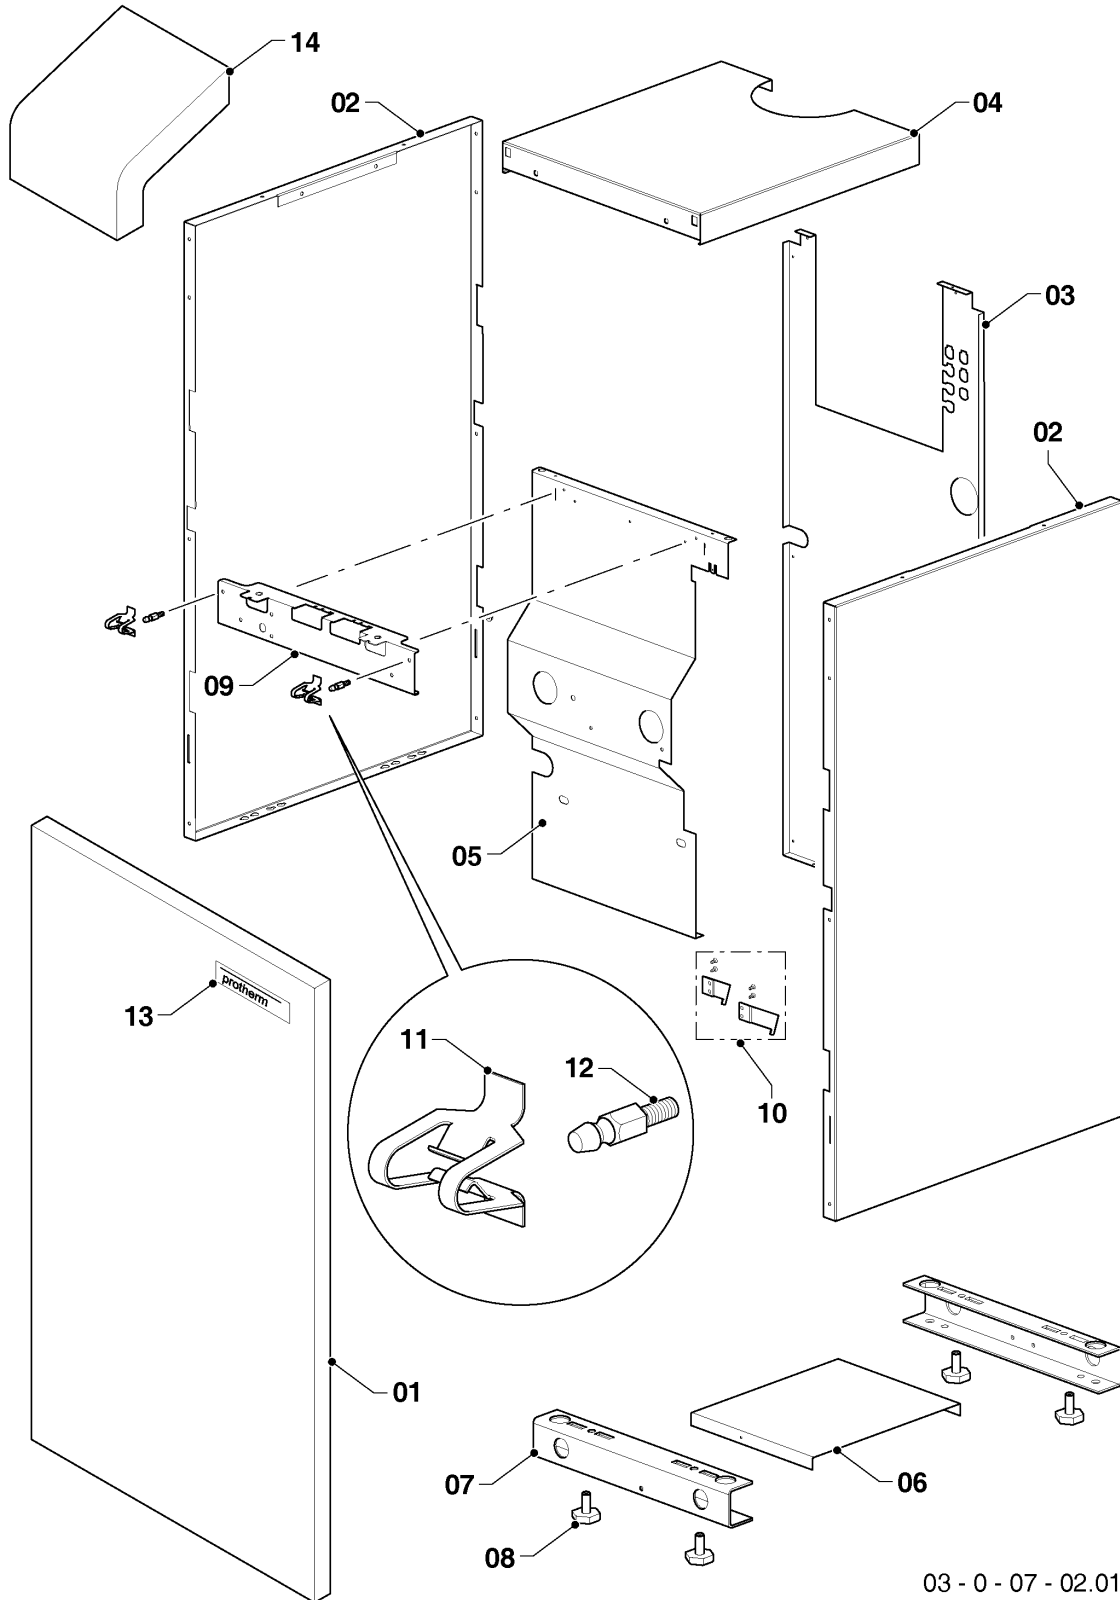

Напольные котлы (атмосферный)

30KLOM17 Медведь

07 - Облицовка

Напольные котлы (атмосферный)

30KLOM17 Медведь

07 - Облицовка

Поз.	Артикульный номер	Описание	Указание, замечание
01	0020035587	Панель облицов.(перед.) 30 Li v13	30KLOM17 Медведь
02	0020118494	Панель облицовки (бок.) 20-50 PLO, TLO	
03	0020049344	Панель облицовки (задн.) 30	30KLOM17 Медведь
04	0020049356	Панель облицовки (верх.) 30 кВт	30KLOM17 Медведь
05	0020049348	Кожух передний (внутренний) 30	30KLOM17 Медведь
06	0020058407	Рефлектор тепл. 30Li в.13 - II	30KLOM17 Медведь
07	0020049368	Рама UNI 30 кВт	30KLOM17 Медведь
08	0020049342	Ножка	
09	0020230845	Держатель	30KLOM17 Медведь
10	0020033910	Фиксатор панели Л+П	
11	0020033555	Зажим 16	
12	0020034772	Крепление панели облицовки	
13	0020035103	Этикетка PROTHERM 70	
14	0020033868	Изоляция 30 Li	30KLOM17 Медведь