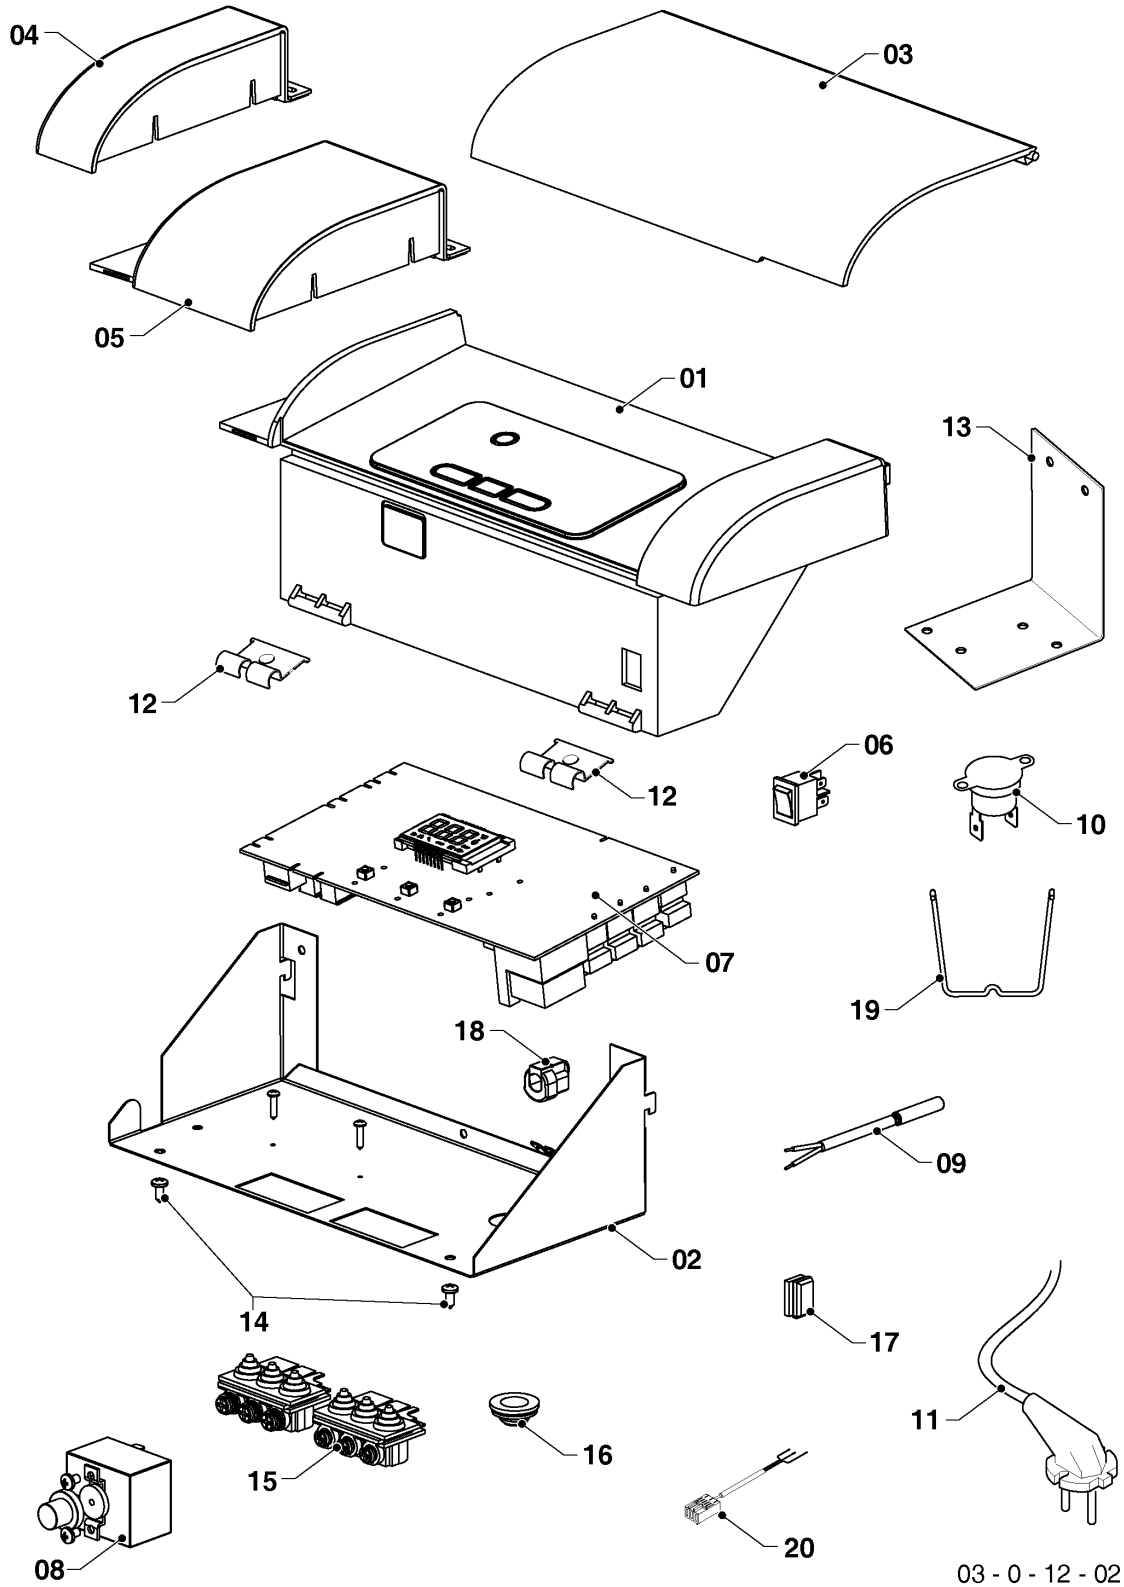

Напольные котлы (атмосферный)

30KLOM17 Медведь

12 - Панель управления

Напольные котлы (атмосферный)

30KLOM17 Медведь

12 - Панель управления

Поз.	Артикульный номер	Описание	Указание, замечание
01	0020231999	Панель управления	
02	0020232000	Корпус блока управления (низ)	
03	0020232001	Корпус блока управления (низ)	
04	0020232002	Заглушка	
05	0020232005	Заглушка	
06	0020033233	Выключатель сетевой	
07	0020260655	плата 50KLOM 17 версия	
08	0020137098	Термостат аварийный	
09	0020232003	Жгут проводов	
10	0020033302	Термостат биметал.обрат.65°C	
11	0020234873	Кабель	
12	0020221592	Держатель	
13	0020033878	Крепление термостата Li30,50	
14	0020046933	Болт	
15	0020079417	Фиксатор кабеля	
16	0020044965	Прокладка	
17	0020175568	Втулка	
18	0020033838	Переходник кабельный - пласт.	
19	0020034937	Зажим коннектора ELT	
20	0020232004	Кабель