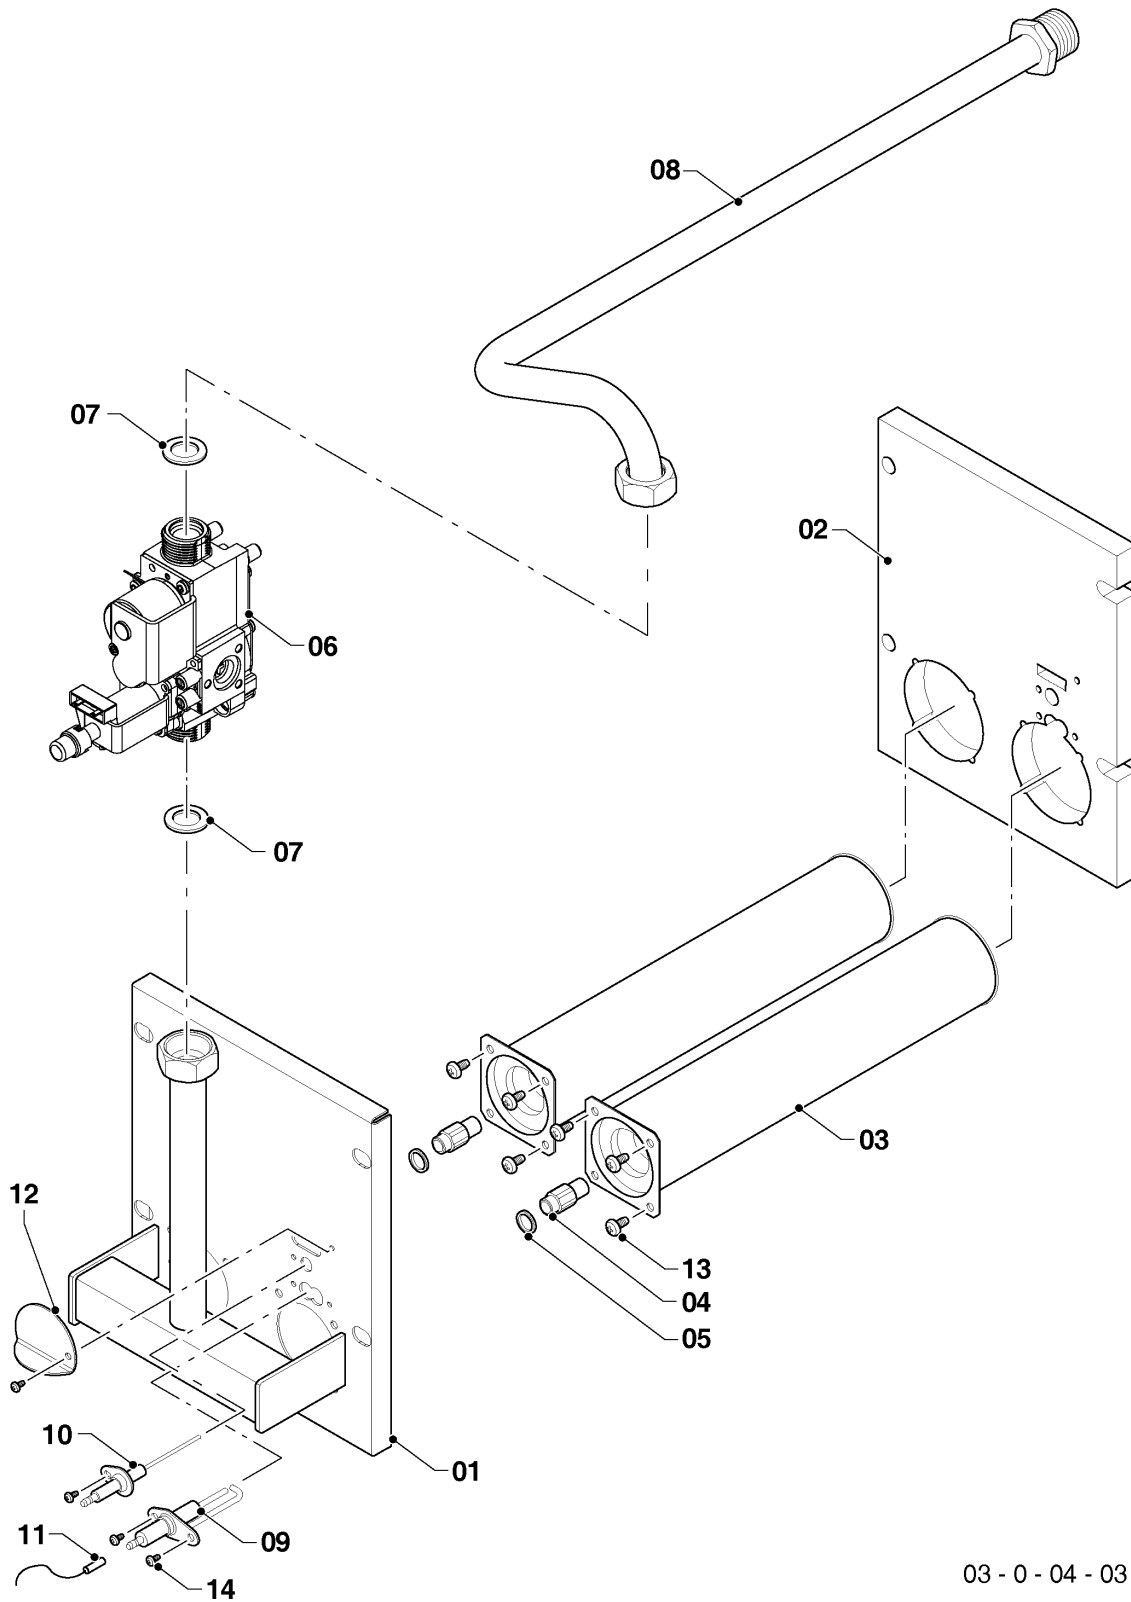

Напольные котлы (атмосферный)

30KLOM17 Медведь

04 - Горелка

03 - 0 - 04 - 03

Напольные котлы (атмосферный)

30KLOM17 Медведь

04 - Горелка

Поз.	Артикульный номер	Описание	Указание, замечание
01	0020044025	Основание горелки 20KLZ15	
01	0020034956	Основание горелки 30KLZ15	
01	0020044026	Основание горелки 40KLZ15	
01	0020058467	Основание горелки 50KLOM/50KLZ	
02	0020034018	Изоляция горелки LI 20	
02	0020034019	Изоляция горелки LI 30	
02	0020033963	Изоляция горелки 40KLOK13	
02	0020033966	Изоляция горелки 50KLOK13	
03	0020034628	Горелочные трубы 103.2571.00	
04	0020033277	Форсунка для горелки 2,65мм	
05	0020035252	Прокладка 14x10x1 Cu-плоск.(20,30)	
06	0020228138	Газовый клапан	
07	0020027665	Прокладка 24x15x2	
08	0020034944	Газовая трубка 465 v.15 (20-50)	
09	0020027508	Электрод розжига ZE 588	
10	0020027505	Электрод для KLO	
11	0020230837	Кабель	30KLOM17 Медведь
12	0020034066	Створка -II	
13	0020014188	Болт	
14	0020046933	Болт