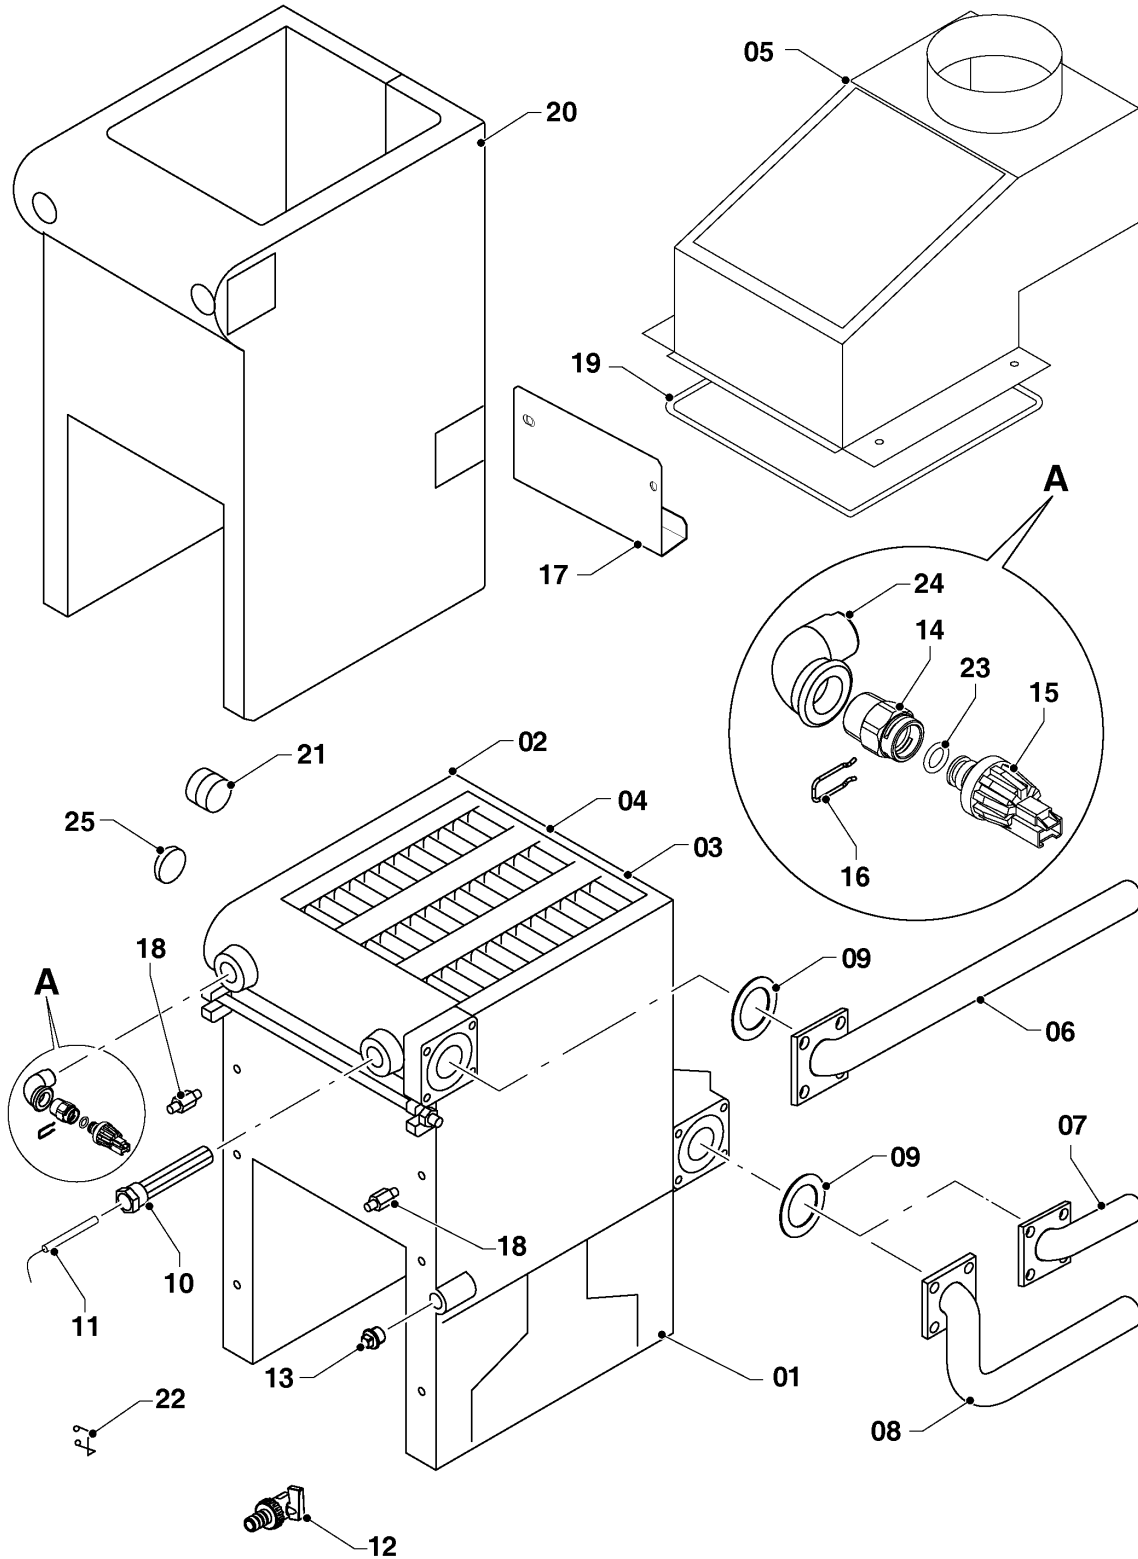

Напольные котлы (атмосферный)

30KLOM17 Медведь

06 - Теплообменник

03 - 0 - 06 - 02.02

Напольные котлы (атмосферный)

30KLOM17 Медведь

06 - Теплообменник

Поз.	Артикульный номер	Описание	Указание, замечание
01	0020034632	Теплообменник (4 секции)	30KLOM17 Медведь
02	0020025265	Чугунная секция - (левая)	
03	0020025266	Чугунная секция - (правая)	
04	0020025267	Чугунная секция - (средняя)	
05	0020230838	Стабилизатор тяги	
05	0020033795	Стабилизатор тяги 30Li v13	
05	0020118390	Стабилизатор тяги 40TLO	
05	0020118391	Стабилизатор тяги 50TLO	
06	0020033907	Трубка котла (подача) - v13	
07	0020033908	Трубка котла (обратка) - v13	
08	0020033976	Трубка котла обр.SW KLZ13	не для этого прибора
09	0020033476	Прокладка 60x40x2	
10	0020027557	Гильза для 4 датчиков	
11	0020232003	Жгут проводов	
12	0020044776	Клапан сливной	
13	0020056498	Заглушка 3/8"	
14	0020230839	Ниппель	
15	0020079644	Датчик давления	
16	0020047019	Зажим	
17	0020033797	Отражатель 20 Li v.13	
17	0020033798	Отражатель 30 Li v.13	
17	0020033922	Отражатель 40 Li v13	
17	0020033927	Отражатель 50 Li v13	
18	0020033830	Винт ограничительный M8	
19	0020033481	Уплотнительный шнур 15x2	
20	0020049362	Изоляция теплообмен. 20 кВт	
20	0020049363	Изоляция теплообмен. 30 кВт	
20	0020049359	Изоляция теплообмен. 40 кВт	
20	0020049361	Изоляция теплообмен. 50 кВт	
21	0020027559	Ниппель