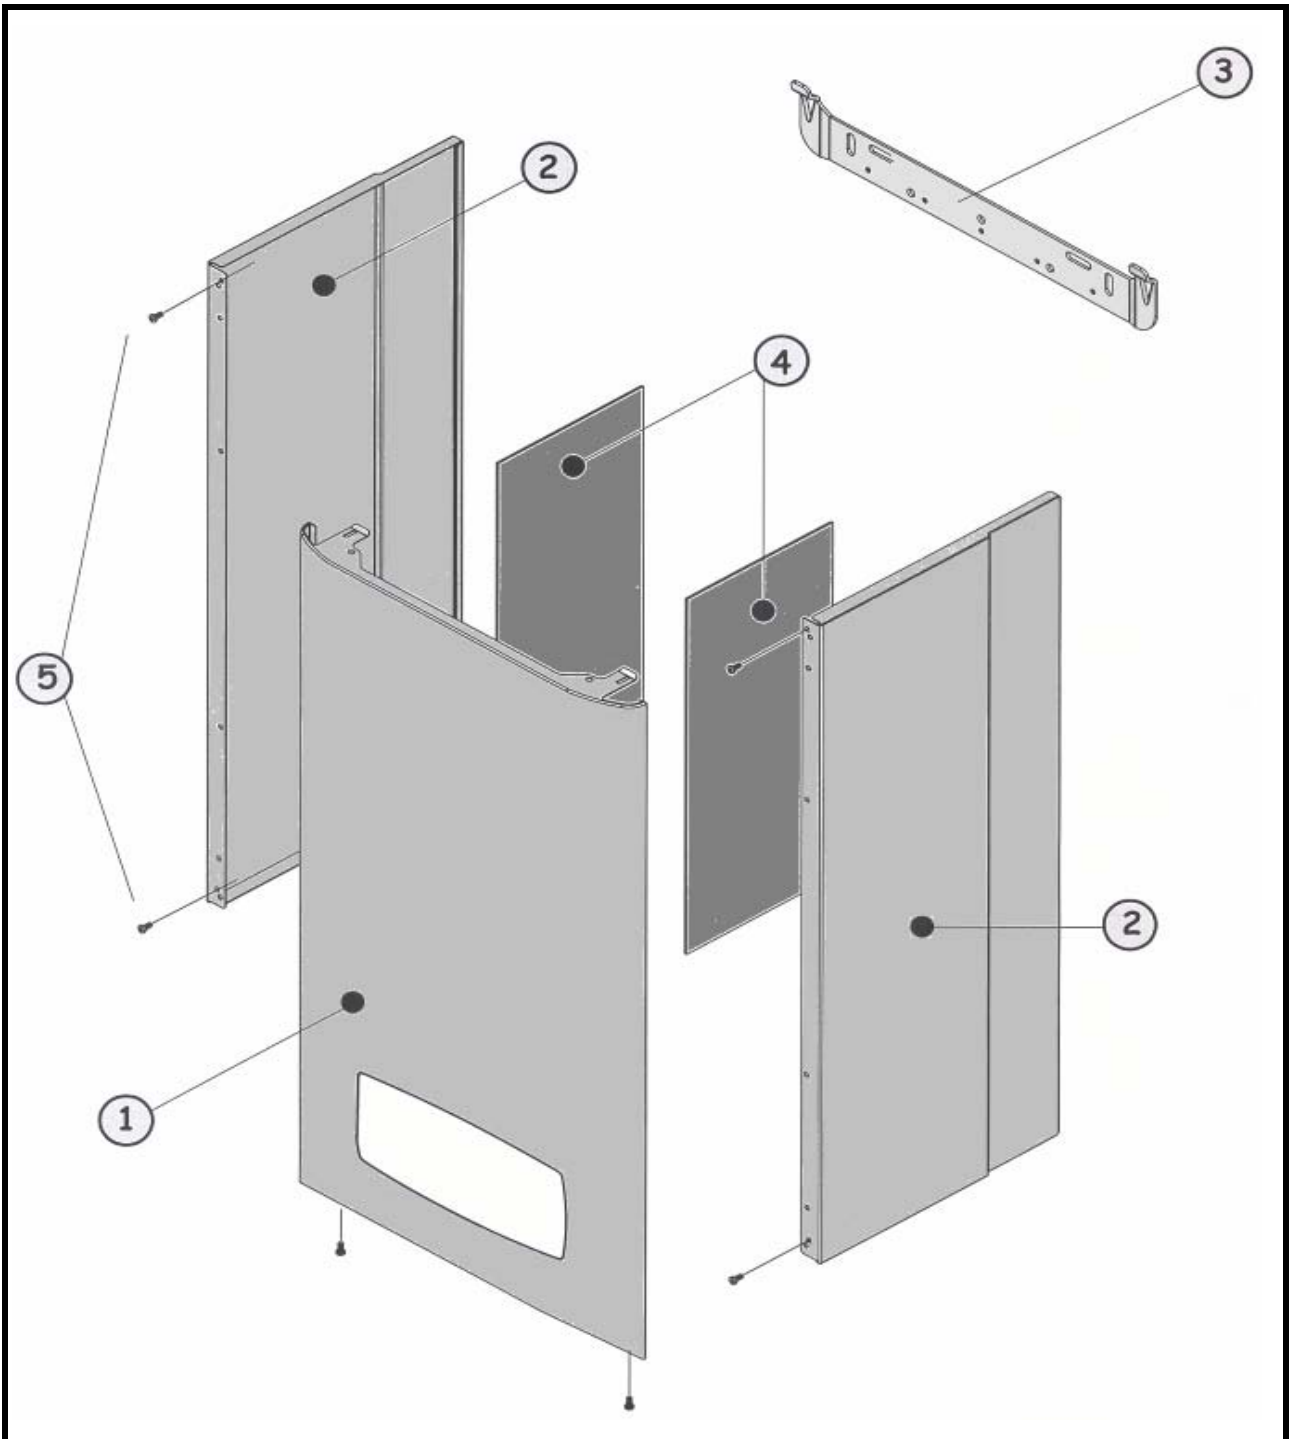

Сервисная документация

**Котлы настенные газовые
двухконтурные серии KALISTO**

НК(БК) - В - 124 / 130 D

Корпус

Kalisto

HK(BK) - B - 124 / 130 D

Горелка

Kalisto