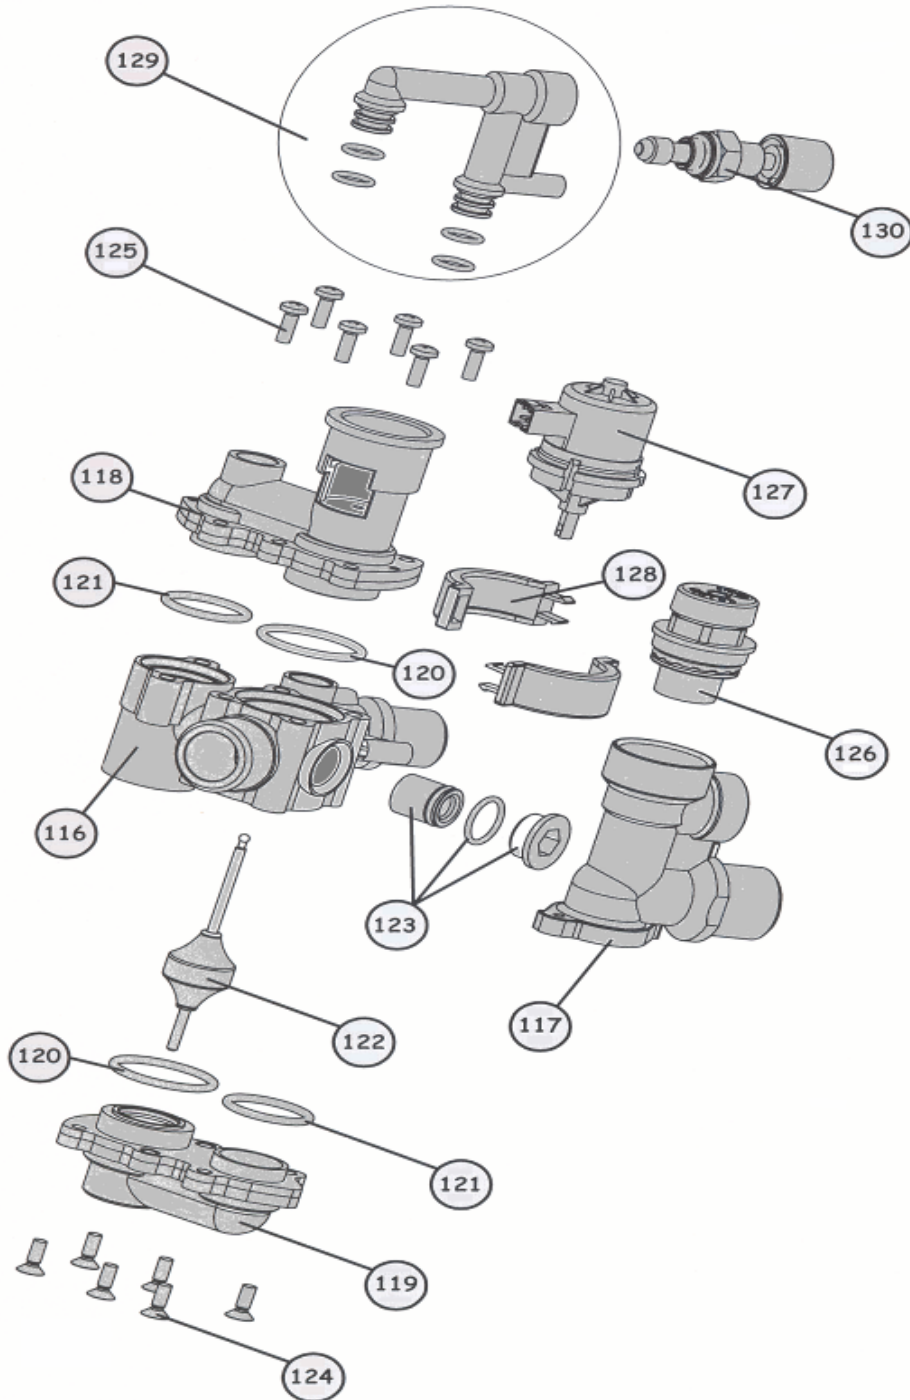

HK(BK) - B - 124 / 130 D

Теплообменник

Kalisto

НК(БК) - В - 124 / 130 D

Гидравлическая группа

Kalisto
HK(BK) - B - 124 / 130 D

3-ходовой клапан

Kalisto
HK(BK) - B - 124 / 130 D

Расширительный бак ВК

Kalisto

НК(ВК) - В - 124 / 130 D

Расширительный бак НК

Kalisto

НК(БК) - В - 124 / 130 D

Панель управления

Kalisto