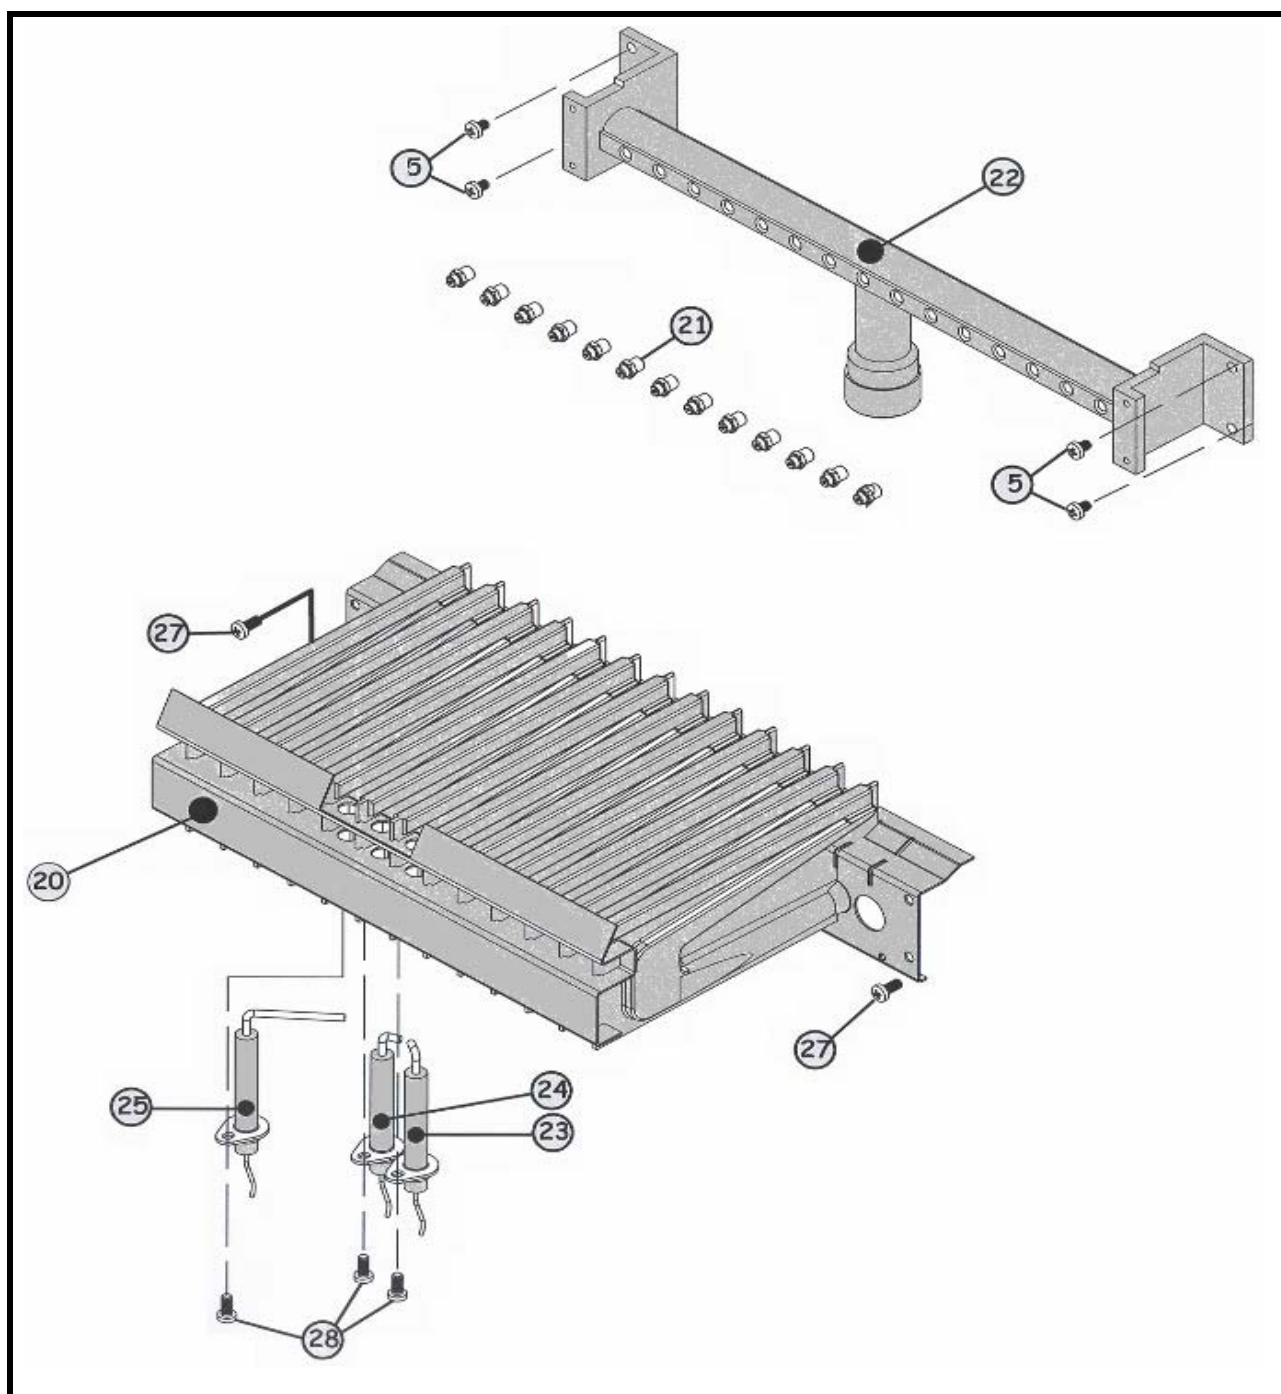

Горелка

Kalisto

HK(BK) - B - 124 / 130 D