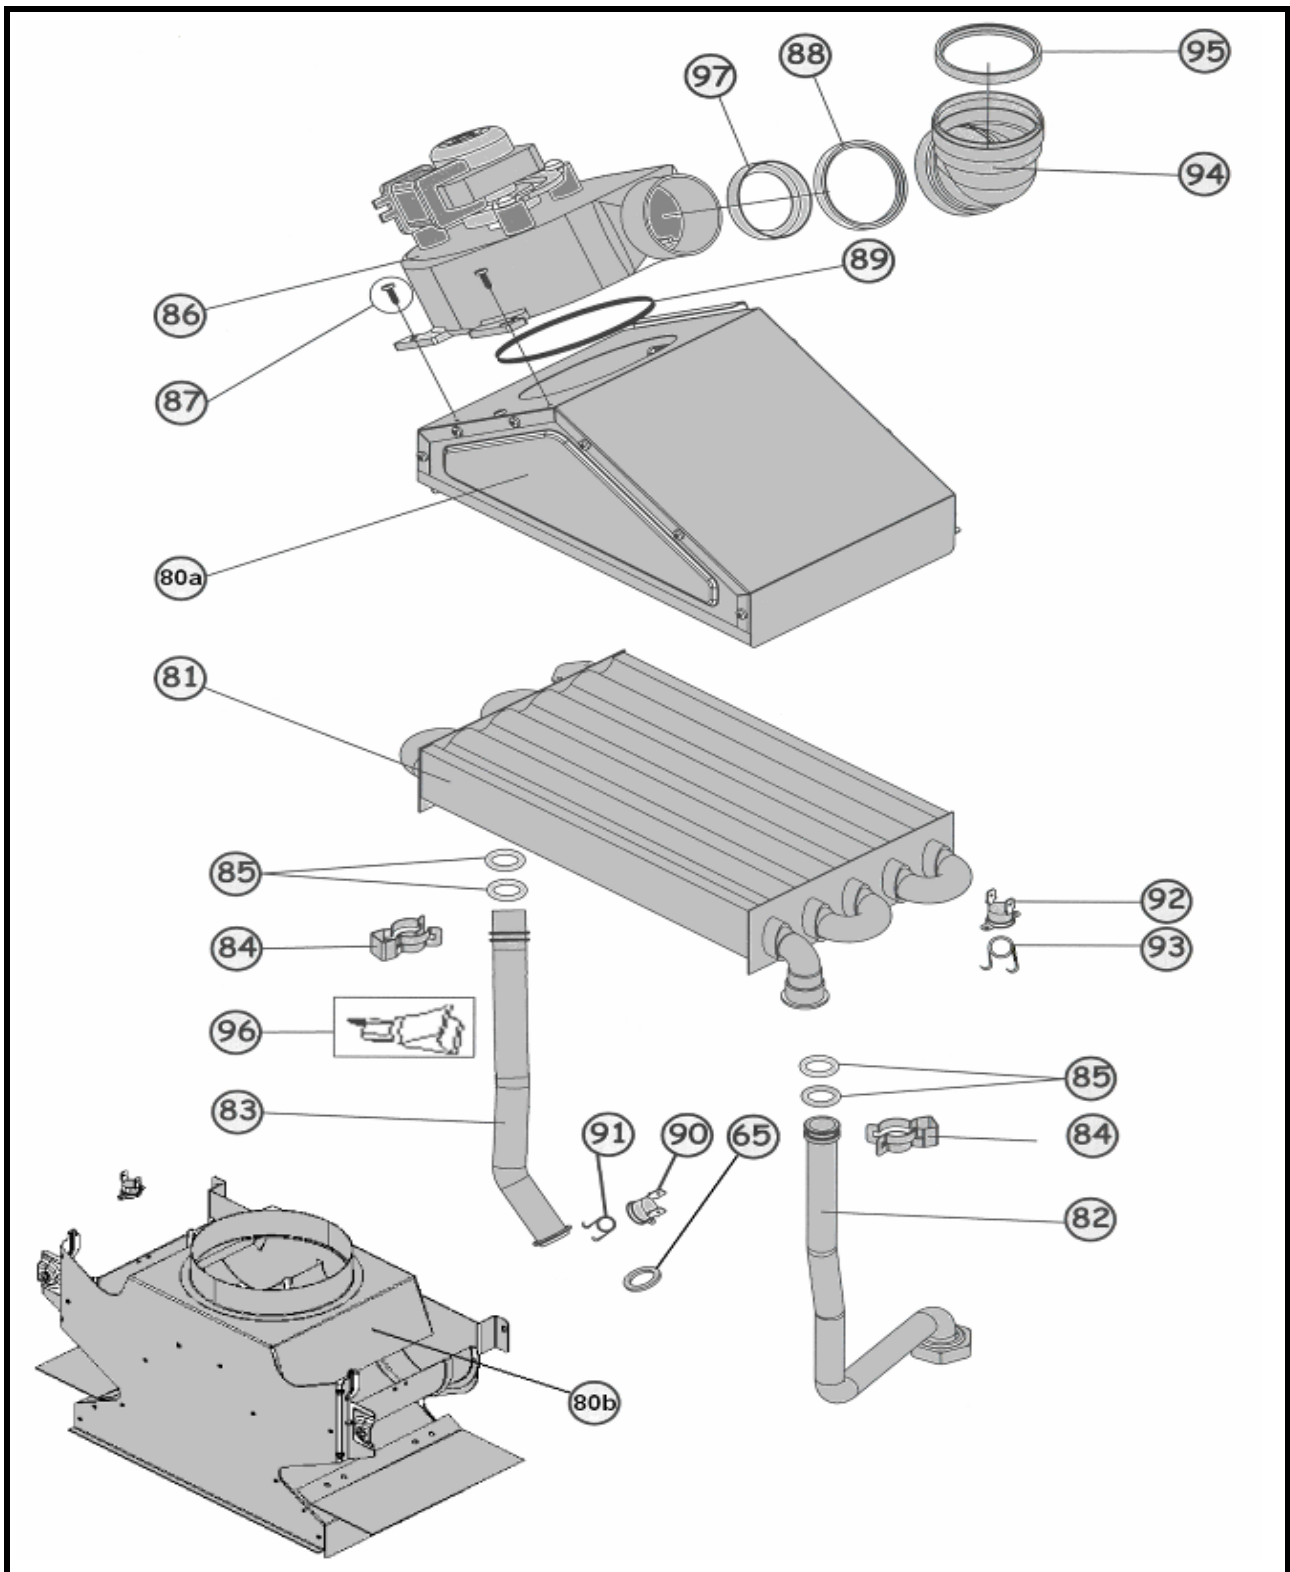

Теплообменник

Kalisto

НК(БК) - В - 124 / 130 D