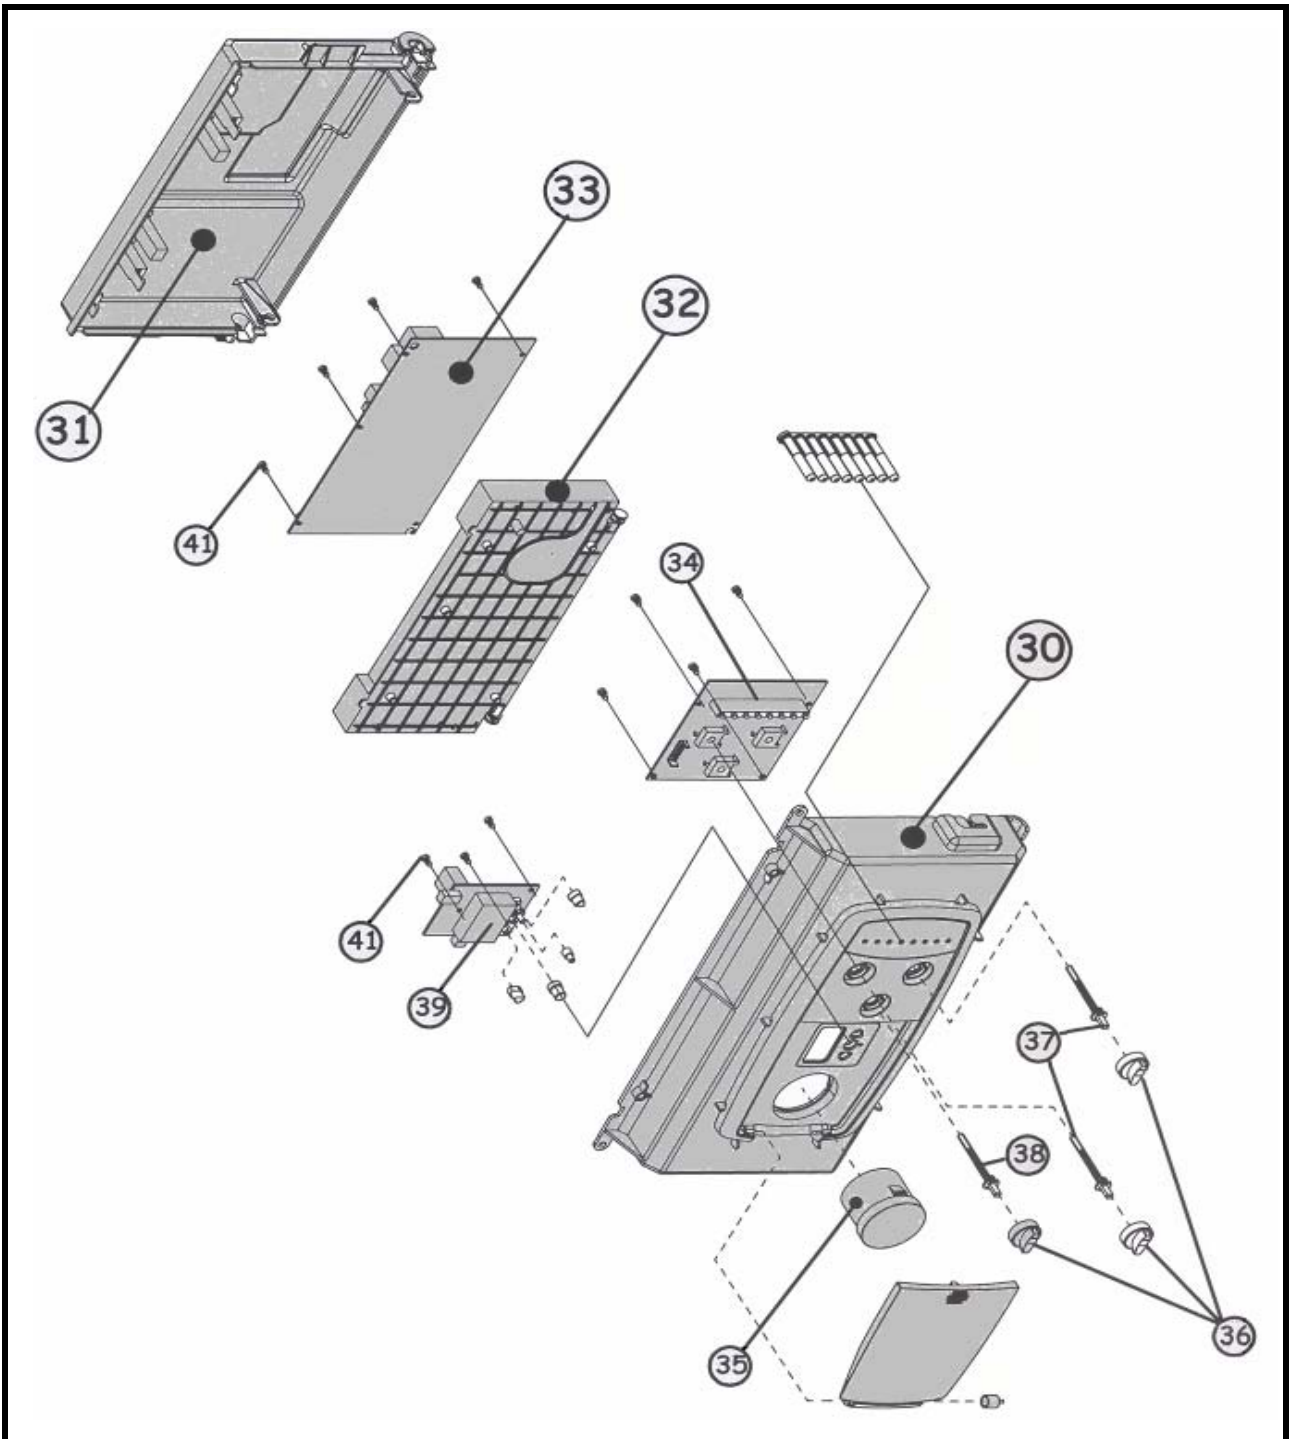

НК(БК) - В - 124 / 130 D

Камера сгорания

Kalisto

HK(BK) - B - 124 / 130 D

Kalisto НК(ВК) - В - 124 / 130 D

Код заказа	Наименование	Номер на чертеже			Ценовая группа
		20 кВт	24 кВт	28 кВт	
Корпус					
3001060113	Передняя панель	1	1		37
3001060114	Передняя панель			1	37
3003200072	Боковая панель	2	2	2	41
3003200098	Кронштейн	3	3	3	21
3003200124	Изоляция	4	4	4	17
3003200057	Винт 3,9 X 13	5	5	5	1
Горелка					
3001010001	Горелка 20 кВт (11 сопел)	20			39
3001010002	Горелка 24 кВт (13 сопел)		20		43
3001010003	Горелка 30 кВт (15 сопел)			20	47
3001040001	Инжектор горелки (0.76 мм) (сжиж. газ)	21	21	21	7
3001040003	Инжектор горелки (1.23 мм) (прир. газ)	21	21		7
3001040002	Инжектор горелки (1.30 мм) (прир. газ)			21	7
3001050001	Коллектор горелки (20 кВт)	22			31
3001050002	Коллектор горелки (24 кВт)		22		33
3001050003	Коллектор горелки (30 кВт)			22	35
3003200033	Электрод розжига - правый	23	23	23	23
3003200034	Электрод розжига - левый	24	24	24	23
3003200035	Электрод ионизации	25	25	25	25
3003200057	Винт 3,9 X 13	5	5	5	1
3003200198	Винт М 5x10 mm	27	27	27	1
3002006870	Винт 3.9x6.5 mm	28	28	28	1
Теплообменник, Вентилятор					
3001060005	Кожух вентилятора 20-24 кВт (для моделей НК)	80	80		29
3001060006	Кожух вентилятора 30 кВт (для моделей НК)			80	33
3003200185	Тягопрерыватель 20-24 кВт (для моделей ВК)	80	80		39
3003200186	Тягопрерыватель 30 кВт (для моделей ВК)			80	41
3001020001	Теплообменник 20 кВт	81			67
3001020002	Теплообменник 24 кВт		81		75
3001020003	Теплообменник 30 кВт			81	67
3003200147	Труба (Теплообменник -- Насос)	82	82	82	25
3003201597	Труба (Теплообменник -- 3-х ходовой клапан), 20-24 кВт	83	83		9
3003201598	Труба (Теплообменник -- 3-х ходовой клапан), 30 кВт			83	11
3002208599	Клипс	84	84	84	9
3002029080	Кольцо (O-Ring)	85	85	85	3
3003200020	Вентилятор (для моделей НК)	86	86	86	63
3002007008	Винт - М4x15	87	87	87	3
3002196308	Прокладка вентилятора (для моделей НК)	88	88	88	9
3003200231	Прокладка вентилятора нижняя (для моделей НК)	89	89	89	7
3003200397	Предохранительный термостат - 98°C	90	90	90	23
3002193737	Клипса предохранительного термостата - 98°C	91	91	91	3
3003200379	Предохранительный термостат - 130°C	92	92	92	23
3003200127	Клипса предохранительного термостата - 130°C	93	93	93	3
3003200030	Колено переходное 56° (для моделей НК)	94	94	94	31
3003200436	Прокладка оранжевая	95	95	95	31
3003200152	Датчик NTC поверхностный	96	96	96	31
3003200137	Диафрагма – Ø 41 мм, 24кВт (для моделей НК)	97	97		6
3003200138	Диафрагма – Ø 44 мм, 30кВт (для моделей НК)			97	6
3002024891	Прокладка 4891	65	65	65	3
3003201034	Датчик тяги 85°C, 20-24 кВт	98	98	98	23
3003201035	Датчик тяги 75°C, 30 кВт	98	98	98	23